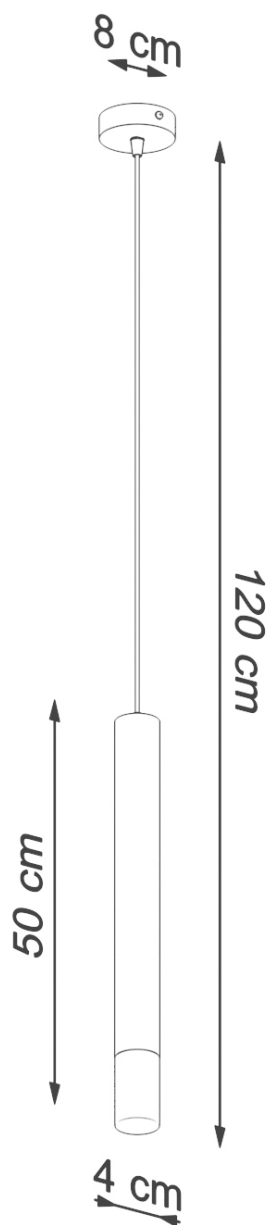

ESQUEMA DE INSTALACIÓN