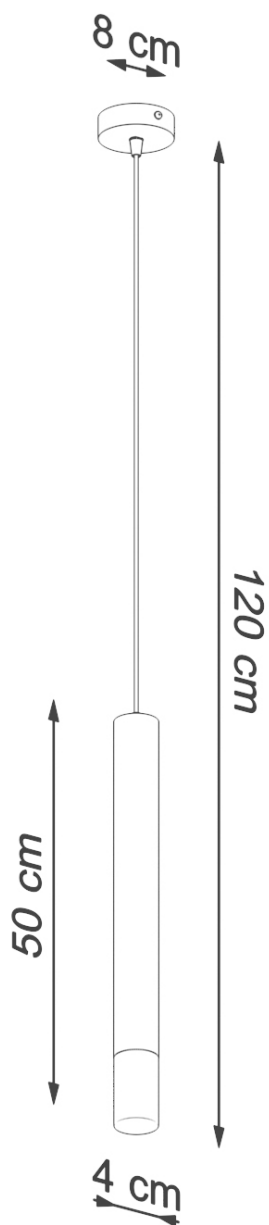

Lámpara de techo WEZYR 1 blanca, G9

ESPECIFICACIONES

| | |
|-------------------|----------|
| Puntos de Luz | 1 |
| Alimentación | AC220V |
| Casquillo | G9 |
| Otros | Housing |
| Color | blanco |
| Interior-exterior | Interior |
| Protección IP | IP20 |
| Estilo | moderno |
| Estancia | cocina |

Referencia

LD2020892

Dimensiones del producto

80x80x1200mm

Dimensiones del packaging

51,5x44900x7cm

DETALLES

Sutil, moderno y minimalista: esta es la lámpara colgante de WEZYR. Su luz enfocada dispersa la oscuridad de la noche para crear un ambiente acogedor en la habitación. Ya sea el comedor, la cocina, el dormitorio o el baño, la lámpara Universal Wezyr será una opción perfecta para cualquier tipo de habitación. La carcasa de la lámpara está hecha de acero recubierto de vidrio y polvo, se verá genial en interiores loft, industriales y modernos. Con dos opciones de color universal, blanco y negro, será una combinación perfecta para su diseño interior.

Bombilla: G9, 1x40W, 1x12W LED, 50-60Hz, ~ 220-230V, IP20, Clase de aparatos I

Bombilla no incluida.

Dimensiones: 8/8/120 cm

Dimensión de la pantalla: 4/50 cm

Material: Acero, vidrio.

Color blanco

Ficha técnica

Lámpara de techo WEZYR 1 blanca, G9

LEDBOX[®]

ESQUEMA DE INSTALACIÓN

GALERIA

Ficha técnica

Lámpara de techo WEZYR 1 blanca, G9

LEDBOX®

AVISO