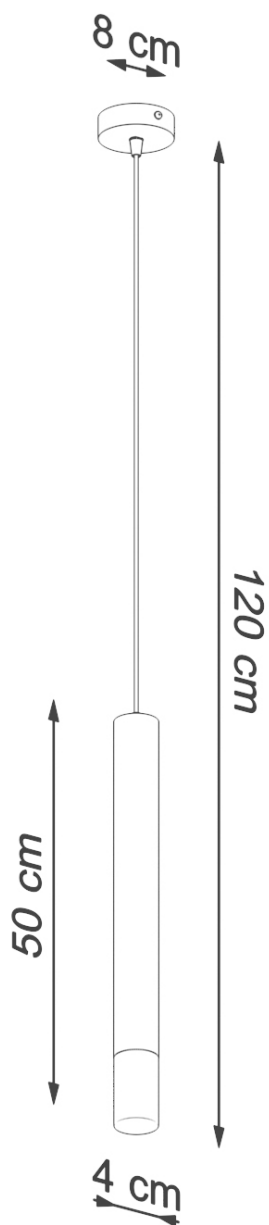

Lámpara de techo WEZYR 1 blanca, G9

ESPECIFICACIONES

Puntos de Luz	1
Alimentación	AC220V
Casquillo	G9
Otros	Housing
Color	blanco
Interior-exterior	Interior
Protección IP	IP20
Estilo	moderno
Estancia	cocina

Referencia

LD2020892

Dimensiones del producto

80x80x1200mm

Dimensiones del packaging

51,5x44900x7cm

DETALLES

Sutil, moderno y minimalista: esta es la lámpara colgante de WEZYR. Su luz enfocada dispersa la oscuridad de la noche para crear un ambiente acogedor en la habitación. Ya sea el comedor, la cocina, el dormitorio o el baño, la lámpara Universal Wezyr será una opción perfecta para cualquier tipo de habitación. La carcasa de la lámpara está hecha de acero recubierto de vidrio y polvo, se verá genial en interiores loft, industriales y modernos. Con dos opciones de color universal, blanco y negro, será una combinación perfecta para su diseño interior.

Bombilla: G9, 1x40W, 1x12W LED, 50-60Hz, ~ 220-230V, IP20, Clase de aparatos I

Bombilla no incluida.

Dimensiones: 8/8/120 cm

Dimensión de la pantalla: 4/50 cm

Material: Acero, vidrio.

Color blanco

Ficha técnica

Lámpara de techo WEZYR 1 blanca, G9

LEDBOX[®]

ESQUEMA DE INSTALACIÓN

GALERIA

Ficha técnica

Lámpara de techo WEZYR 1 blanca, G9

LEDBOX®

AVISO