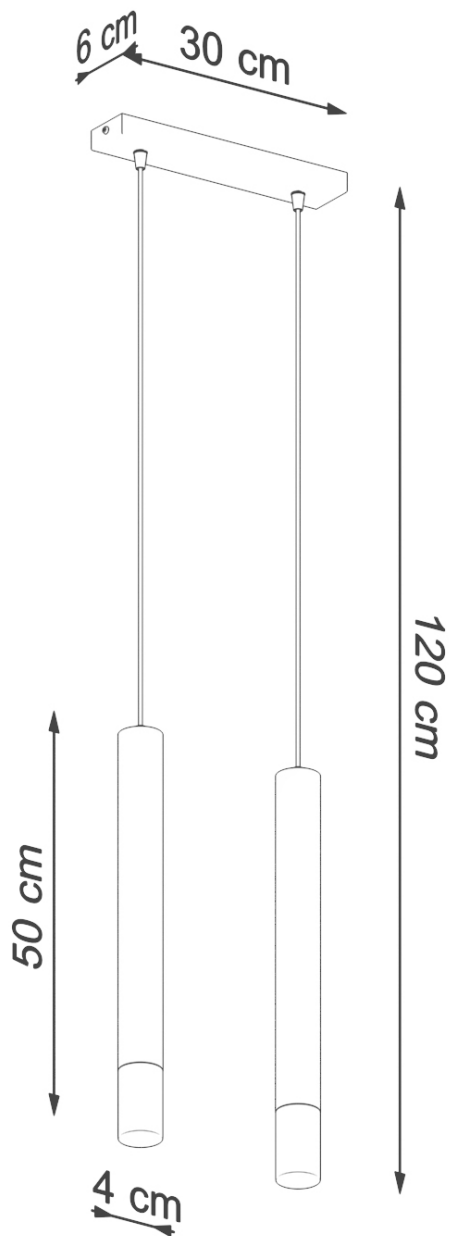

Lámpara de techo WEZYR 2 blanca, G9

ESPECIFICACIONES

Puntos de Luz	2
Alimentación	AC220V
Casquillo	G9
Otros	Housing
Color	blanco
Interior-externo	Interior
Protección IP	IP20
Estilo	moderno
Estancia	cocina

Referencia

LD2020893

Dimensiones del producto

300x60x1200mm

Dimensiones del packaging

51,5x44900x7cm

DETALLES

Sutil, moderno y minimalista: esta es la lámpara colgante de WEZYR. Su viga de luz enfocada dispersa la oscuridad de la noche para crear un ambiente acogedor en la habitación. Ya sea el comedor, la cocina, el dormitorio o el baño, la lámpara Universal Wezyr será una opción perfecta para cualquier tipo de habitación. La carcasa de la lámpara está hecha de acero recubierto de vidrio y polvo, se verá genial en interiores loft, industriales y modernos. Con dos opciones de color universal, blanco y negro, será una combinación perfecta para su diseño interior.

Bombilla: G9, 2x40W, 2x12W LED, 50-60Hz, ~ 220-230V, IP20, Clase de aparatos I

Bombilla no incluida.

Dimensiones: 30/6/120 cm

Dimensión de la pantalla: 4/50 cm

Material: Acero, vidrio.

Color blanco

Ficha técnica

Lámpara de techo WEZYR 2 blanca, G9

LEDBOX®

ESQUEMA DE INSTALACIÓN

GALERIA

Ficha técnica

Lámpara de techo WEZYR 2 blanca, G9

LEDBOX®

AVISO