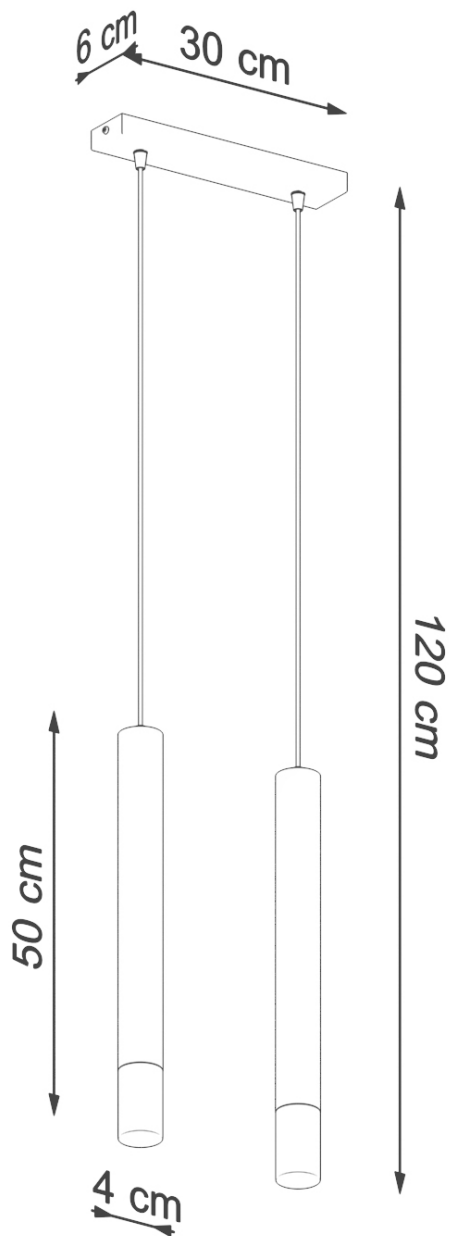

Lámpara de techo WEZYR 2 blanca, G9

ESPECIFICACIONES

Puntos de Luz	2
Alimentación	AC220V
Casquillo	G9
Otros	Housing
Color	blanco
Interior-exterior	Interior
Protección IP	IP20
Estilo	moderno
Estancia	cocina

Referencia

LD2020893

Dimensiones del producto

300x60x1200mm

Dimensiones del packaging

51,5x44900x7cm

DETALLES

Sutil, moderno y minimalista: esta es la lámpara colgante de WEZYR. Su viga de luz enfocada dispersa la oscuridad de la noche para crear un ambiente acogedor en la habitación. Ya sea el comedor, la cocina, el dormitorio o el baño, la lámpara Universal Wezyr será una opción perfecta para cualquier tipo de habitación. La carcasa de la lámpara está hecha de acero recubierto de vidrio y polvo, se verá genial en interiores loft, industriales y modernos. Con dos opciones de color universal, blanco y negro, será una combinación perfecta para su diseño interior.

Bombilla: G9, 2x40W, 2x12W LED, 50-60Hz, ~ 220-230V, IP20, Clase de aparatos I

Bombilla no incluida.

Dimensiones: 30/6/120 cm

Dimensión de la pantalla: 4/50 cm

Material: Acero, vidrio.

Color blanco

Ficha técnica

Lámpara de techo WEZYR 2 blanca, G9

LEDBOX[®]

ESQUEMA DE INSTALACIÓN

GALERIA

Ficha técnica

Lámpara de techo WEZYR 2 blanca, G9

LEDBOX®

AVISO