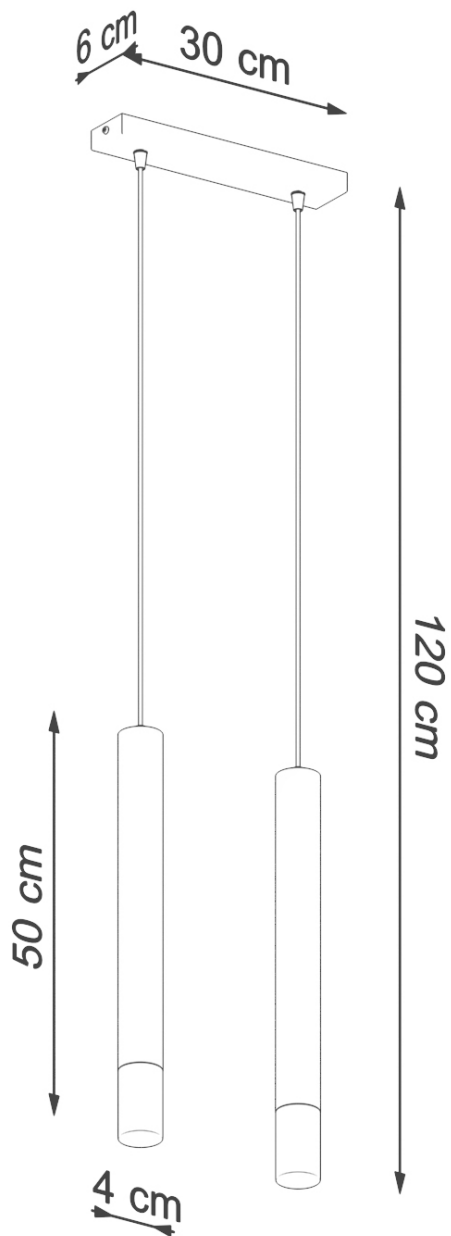

ESQUEMA DE INSTALACIÓN