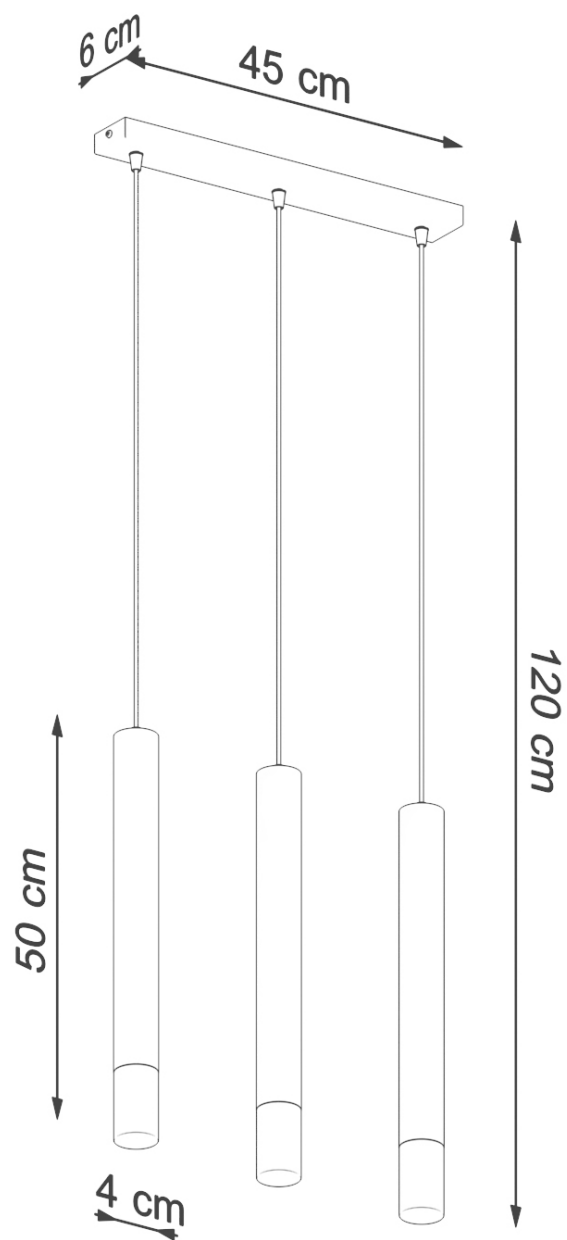

Referencia

LD2020894

Dimensiones del producto

450x60x1200mm

Dimensiones del packaging

46,5x17,5x44900cm

DETALLES

Sutil, moderno y minimalista: esta es la lámpara colgante de WEZYR. Su viga de luz enfocada dispersa la oscuridad de la noche para crear un ambiente acogedor en la habitación. Ya sea el comedor, la cocina, el dormitorio o el baño, la lámpara Universal Wezyr será una opción perfecta para cualquier tipo de habitación. La carcasa de la lámpara está hecha de acero recubierto de vidrio y polvo, se verá genial en interiores loft, industriales y modernos. Con dos opciones de color universal, blanco y negro, será una combinación perfecta para su diseño interior.

Bombilla: G9, 3x40W, 3x12W LED, 50-60Hz, ~ 220-230V, IP20, Clase de aparatos I

Bombilla no incluida.

Dimensiones: 45/6/120 cm.

Dimensión de la pantalla: 4/50 cm

Material: Acero, vidrio.

Color blanco

Ficha técnica

Lámpara de techo WEZYR 3 blanca, G9

LEDBOX[®]

ESQUEMA DE INSTALACIÓN

GALERIA

Ficha técnica

Lámpara de techo WEZYR 3 blanca, G9

LEDBOX®

AVISO