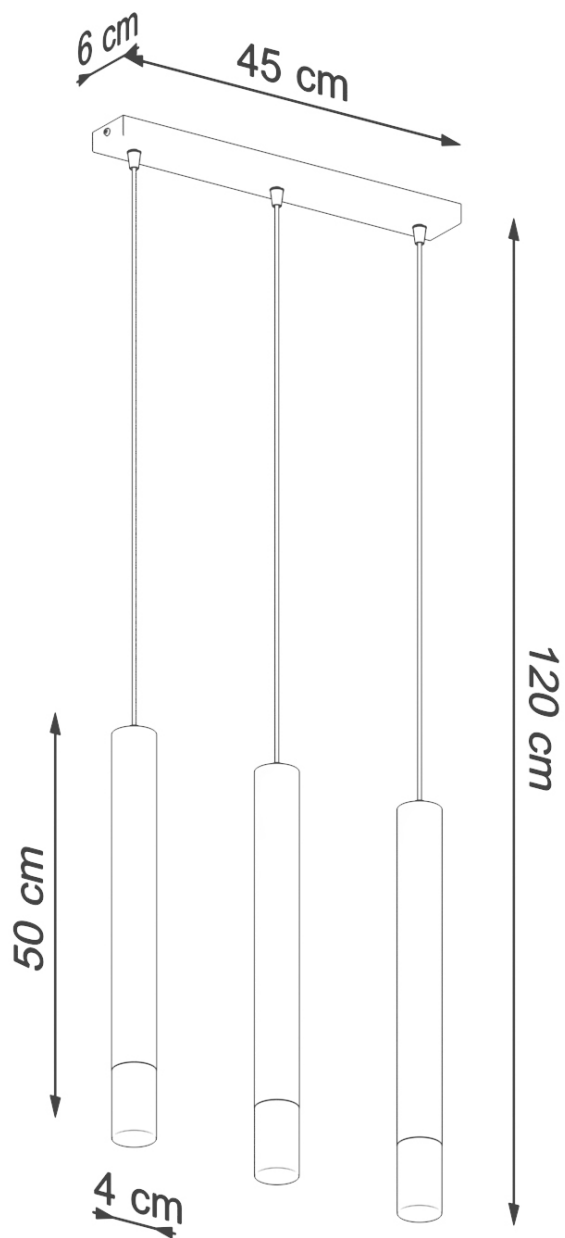

Referencia

LD2020894

Dimensiones del producto

450x60x1200mm

Dimensiones del packaging

46,5x17,5x44900cm

DETALLES

Sutil, moderno y minimalista: esta es la lámpara colgante de WEZYR. Su viga de luz enfocada dispersa la oscuridad de la noche para crear un ambiente acogedor en la habitación. Ya sea el comedor, la cocina, el dormitorio o el baño, la lámpara Universal Wezyr será una opción perfecta para cualquier tipo de habitación. La carcasa de la lámpara está hecha de acero recubierto de vidrio y polvo, se verá genial en interiores loft, industriales y modernos. Con dos opciones de color universal, blanco y negro, será una combinación perfecta para su diseño interior.

Bombilla: G9, 3x40W, 3x12W LED, 50-60Hz, ~ 220-230V, IP20, Clase de aparatos I

Bombilla no incluida.

Dimensiones: 45/6/120 cm.

Dimensión de la pantalla: 4/50 cm

Material: Acero, vidrio.

Color blanco

Ficha técnica

Lámpara de techo WEZYR 3 blanca, G9

LEDBOX[®]

ESQUEMA DE INSTALACIÓN

GALERIA

Ficha técnica

Lámpara de techo WEZYR 3 blanca, G9

LEDBOX®

AVISO