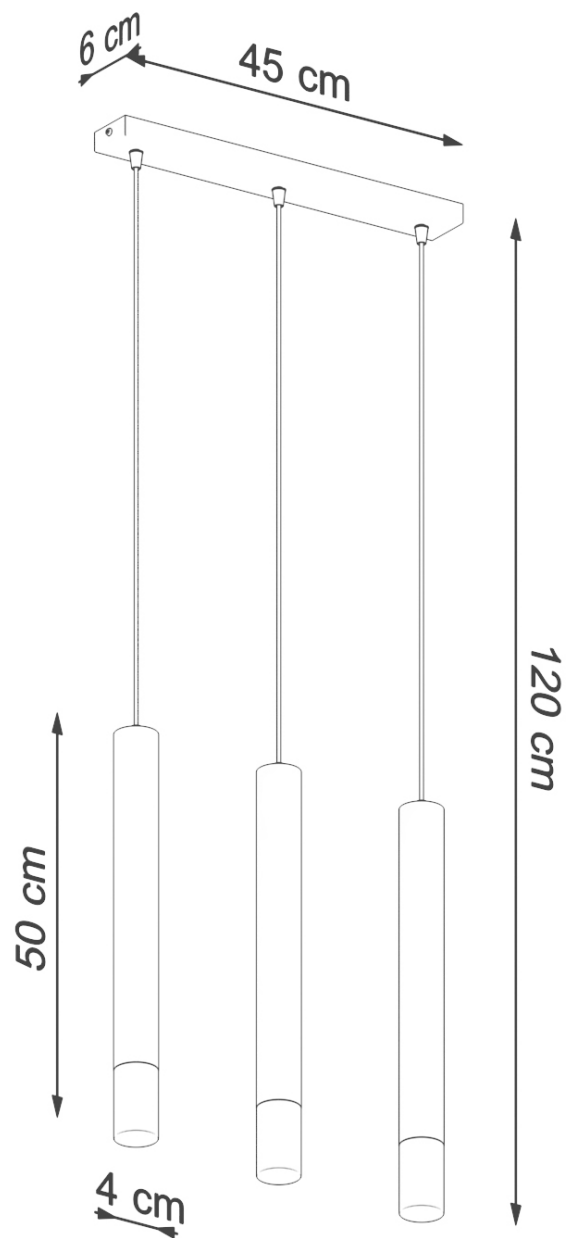

ESQUEMA DE INSTALACIÓN