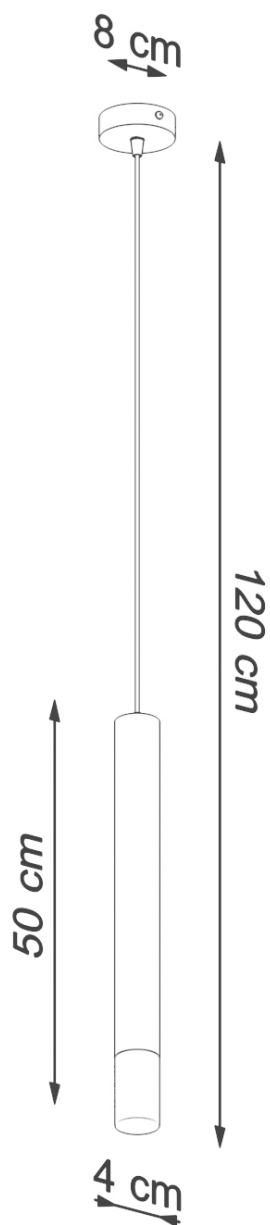

Lámpara de techo WEZYR 1 negra, G9

ESPECIFICACIONES

| | |
|-------------------|----------|
| Puntos de Luz | 1 |
| Alimentación | AC220V |
| Casquillo | G9 |
| Otros | Housing |
| Color | negro |
| Interior-exterior | Interior |
| Protección IP | IP20 |
| Estilo | moderno |
| Estancia | cocina |

Referencia

LD2020895

Dimensiones del producto

80x80x1200mm

Dimensiones del packaging

51,5x44900x7cm

DETALLES

Sutil, moderno y minimalista: esta es la lámpara colgante de WEZYR. Su viga de luz enfocada dispersa la oscuridad de la noche para crear un ambiente acogedor en la habitación. Ya sea el comedor, la cocina, el dormitorio o el baño, la lámpara Universal Wezyr será una opción perfecta para cualquier tipo de habitación. La carcasa de la lámpara está hecha de acero recubierto de vidrio y polvo, se verá genial en interiores loft, industriales y modernos. Con dos opciones de color universal, blanco y negro, será una combinación perfecta para su diseño interior.

Bombilla: G9, 1x40W, 1x12W LED, 50-60Hz, ~ 220-230V, IP20, Clase de aparatos I

Bombilla no incluida.

Dimensiones: 8/8/120 cm

Dimensión de la pantalla: 4/50 cm

Material: Acero, vidrio.

De color negro

Ficha técnica

Lámpara de techo WEZYR 1 negra, G9

LEDBOX[®]

ESQUEMA DE INSTALACIÓN

GALERIA

Ficha técnica

Lámpara de techo WEZYR 1 negra, G9

LEDBOX®

AVISO