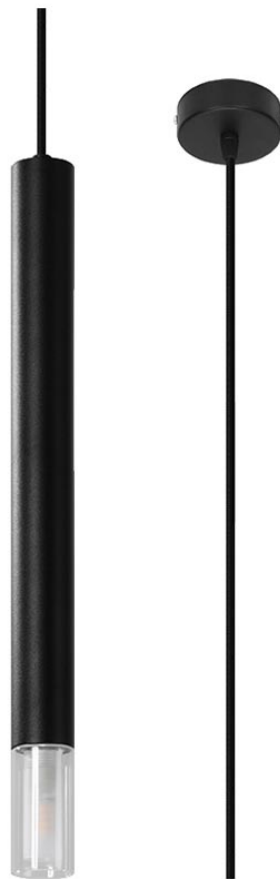

Lámpara de techo WEZYR 1 negra, G9

ESPECIFICACIONES

| | |
|-------------------|----------|
| Puntos de Luz | 1 |
| Alimentación | AC220V |
| Casquillo | G9 |
| Otros | Housing |
| Color | negro |
| Interior-exterior | Interior |
| Protección IP | IP20 |
| Estilo | moderno |
| Estancia | cocina |

Referencia

LD2020895

Dimensiones del producto

80x80x1200mm

Dimensiones del packaging

51,5x44900x7cm

DETALLES

Sutil, moderno y minimalista: esta es la lámpara colgante de WEZYR. Su viga de luz enfocada dispersa la oscuridad de la noche para crear un ambiente acogedor en la habitación. Ya sea el comedor, la cocina, el dormitorio o el baño, la lámpara Universal Wezyr será una opción perfecta para cualquier tipo de habitación. La carcasa de la lámpara está hecha de acero recubierto de vidrio y polvo, se verá genial en interiores loft, industriales y modernos. Con dos opciones de color universal, blanco y negro, será una combinación perfecta para su diseño interior.

Bombilla: G9, 1x40W, 1x12W LED, 50-60Hz, ~ 220-230V, IP20, Clase de aparatos I

Bombilla no incluida.

Dimensiones: 8/8/120 cm

Dimensión de la pantalla: 4/50 cm

Material: Acero, vidrio.

De color negro

Ficha técnica

Lámpara de techo WEZYR 1 negra, G9

LEDBOX[®]

ESQUEMA DE INSTALACIÓN

GALERIA

Ficha técnica

Lámpara de techo WEZYR 1 negra, G9

LEDBOX®

AVISO