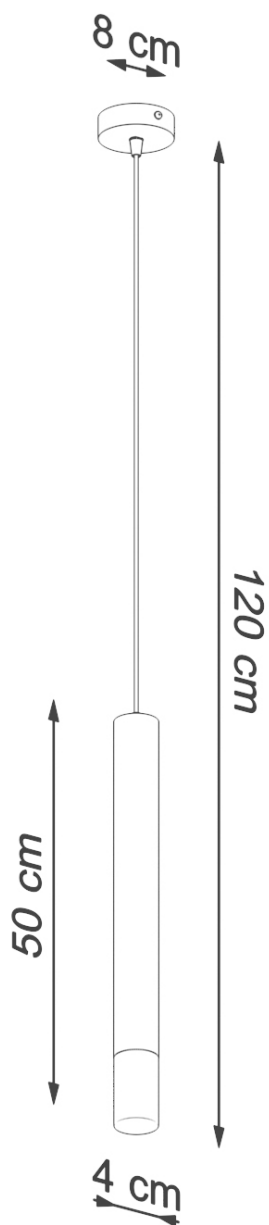

Lámpara de techo WEZYR 1 negra, G9

ESPECIFICACIONES

Puntos de Luz	1
Alimentación	AC220V
Casquillo	G9
Otros	Housing
Color	negro
Interior-exterior	Interior
Protección IP	IP20
Estilo	moderno
Estancia	cocina

Referencia

LD2020895

Dimensiones del producto

80x80x1200mm

Dimensiones del packaging

51,5x44900x7cm

DETALLES

Sutil, moderno y minimalista: esta es la lámpara colgante de WEZYR. Su viga de luz enfocada dispersa la oscuridad de la noche para crear un ambiente acogedor en la habitación. Ya sea el comedor, la cocina, el dormitorio o el baño, la lámpara Universal Wezyr será una opción perfecta para cualquier tipo de habitación. La carcasa de la lámpara está hecha de acero recubierto de vidrio y polvo, se verá genial en interiores loft, industriales y modernos. Con dos opciones de color universal, blanco y negro, será una combinación perfecta para su diseño interior.

Bombilla: G9, 1x40W, 1x12W LED, 50-60Hz, ~ 220-230V, IP20, Clase de aparatos I

Bombilla no incluida.

Dimensiones: 8/8/120 cm

Dimensión de la pantalla: 4/50 cm

Material: Acero, vidrio.

De color negro

Ficha técnica

Lámpara de techo WEZYR 1 negra, G9

LEDBOX[®]

ESQUEMA DE INSTALACIÓN

GALERIA

AVISO

Datos sujetos a cambios sin aviso. Excepto errores y omisiones. Asegúrese de utilizar el archivo más reciente posible.