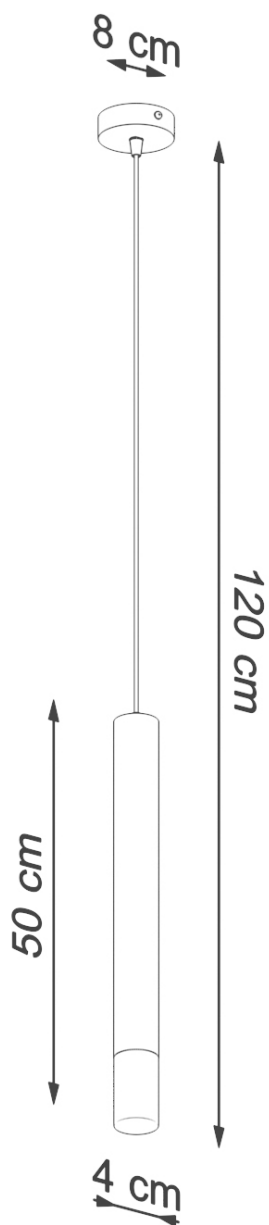

### ESPECIFICACIONES

|                  |                 |
|------------------|-----------------|
| Puntos de Luz    | <b>1</b>        |
| Alimentación     | <b>AC220V</b>   |
| Casquillo        | <b>G9</b>       |
| Otros            | <b>Housing</b>  |
| Color            | <b>negro</b>    |
| Interior-externo | <b>Interior</b> |
| Protección IP    | <b>IP20</b>     |
| Estilo           | <b>moderno</b>  |
| Estancia         | <b>cocina</b>   |

#### Dimensiones del producto

80x80x1200mm

#### Dimensiones del packaging

51,5x44900x7cm

Bombilla: G9, 1x40W, 1x12W LED, 50-60Hz, ~ 220-230V, IP20, Clase de aparatos I

Bombilla no incluida.

Dimensiones: 8/8/120 cm

Dimensión de la pantalla: 4/50 cm

Material: Acero, vidrio.

De color negro