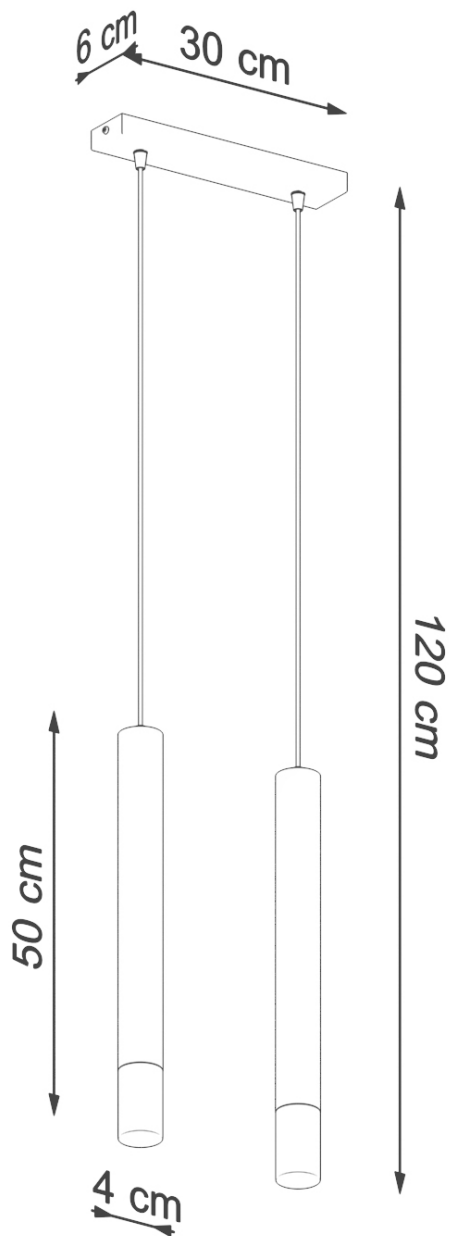

Lámpara de techo WEZYR 2 negra, G9

ESPECIFICACIONES

Puntos de Luz	2
Alimentación	AC220V
Casquillo	G9
Otros	Housing
Color	negro
Interior-exterior	Interior
Protección IP	IP20
Estilo	moderno
Estancia	cocina

Referencia

LD2020896

Dimensiones del producto

300x60x1200mm

Dimensiones del packaging

51,5x44900x7cm

DETALLES

Sutil, moderno y minimalista: esta es la lámpara colgante de WEZYR. Su viga de luz enfocada dispersa la oscuridad de la noche para crear un ambiente acogedor en la habitación. Ya sea el comedor, la cocina, el dormitorio o el baño, la lámpara Universal Wezyr será una opción perfecta para cualquier tipo de habitación. La carcasa de la lámpara está hecha de acero recubierto de vidrio y polvo, se verá genial en interiores loft, industriales y modernos. Con dos opciones de color universal, blanco y negro, será una combinación perfecta para su diseño interior.

Bombilla: G9, 2x40W, 2x12W LED, 50-60Hz, ~ 220-230V, IP20, Clase de aparatos I

Bombilla no incluida.

Dimensiones: 30/6/120 cm

Dimensión de la pantalla: 4/50 cm

Material: Acero, vidrio.

De color negro

Ficha técnica

Lámpara de techo WEZYR 2 negra, G9

LEDBOX®

ESQUEMA DE INSTALACIÓN

GALERIA

Ficha técnica

Lámpara de techo WEZYR 2 negra, G9

LEDBOX®

AVISO