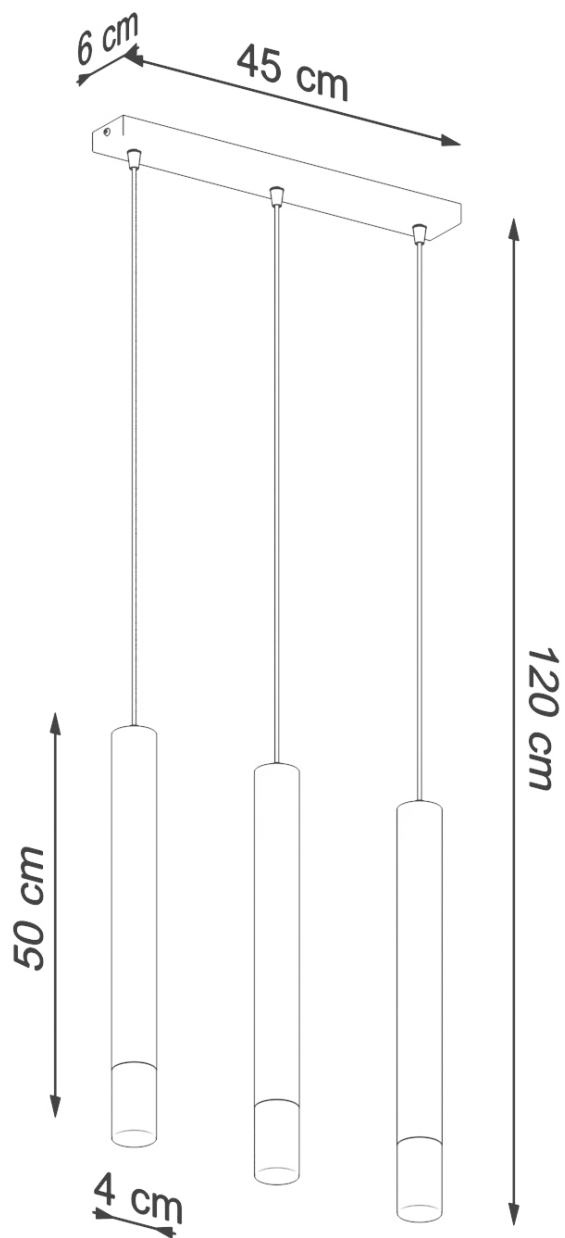

ESQUEMA DE INSTALACIÓN