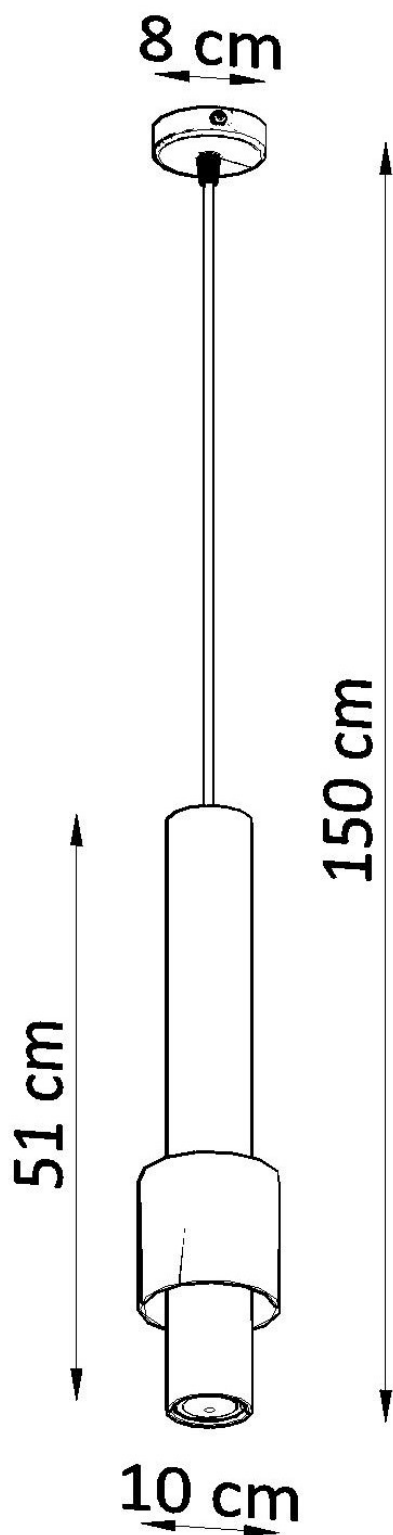

Lámpara de techo SHIZAR blanca, G9

ESPECIFICACIONES

Puntos de Luz	2
Alimentación	AC220V
Casquillo	G9
Otros	Housing
Color	blanco
Interior-externo	Interior
Protección IP	IP20
Estilo	nordico
Estancia	salon

Referencia

LD2020898

Dimensiones del producto

100x100x1500mm

Dimensiones del packaging

50,5x20,5x20,5cm

DETALLES

Si está buscando iluminación original para su hogar o apartamento, la lámpara colgante de la serie Shiraz en color blanco es perfecto para tales fines. La forma única del tubo doble puesto uno en el otro es la simplicidad y el diseño moderno combinado en una entidad coherente. La lámpara colgante de Shizar queda bien en casi cualquier habitación, en la sala de estar sobre el sofá, en el comedor sobre la mesa o en la cocina sobre el mostrador. Dondequiera que lo pongas, será un gran toque final.

Bombilla: G9 / GU10, 2x40W, 50Hz, 220V, IP20

Bombilla no incluida.

Dimensiones: 10/10/150 cm.

Dimensión de la pantalla: 10/51 cm

Material: Metal, Aluminio.

Color blanco

Ficha técnica

Lámpara de techo SHIZAR blanca, G9

LEDBOX®

ESQUEMA DE INSTALACIÓN

Ficha técnica

Lámpara de techo SHIZAR blanca, G9

LEDBOX®

GALERIA

Ficha técnica

Lámpara de techo SHIZAR blanca, G9