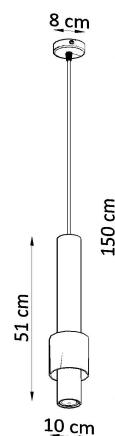

Lámpara de techo SHIZAR blanca, G9

ESPECIFICACIONES

Puntos de Luz	2
Alimentación	AC220V
Casquillo	G9
Otros	Housing
Color	blanco
Interior-externo	Interior
Protección IP	IP20
Estilo	nordico
Estancia	salon

Referencia

LD2020898

Dimensiones del producto

100x100x1500mm

Dimensiones del packaging

50,5x20,5x20,5cm

DETALLES

Si está buscando iluminación original para su hogar o apartamento, la lámpara colgante de la serie Shiraz en color blanco es perfecto para tales fines. La forma única del tubo doble puesto uno en el otro es la simplicidad y el diseño moderno combinado en una entidad coherente. La lámpara colgante de Shizar queda bien en casi cualquier habitación, en la sala de estar sobre el sofá, en el comedor sobre la mesa o en la cocina sobre el mostrador. Dondequiera que lo pongas, será un gran toque final.

Bombilla: G9 / GU10, 2x40W, 50Hz, 220V, IP20

Bombilla no incluida.

Dimensiones: 10/10/150 cm.

Dimensión de la pantalla: 10/51 cm

Material: Metal, Aluminio.

Color blanco

ESQUEMA DE INSTALACIÓN

Ficha técnica

Lámpara de techo SHIZAR blanca, G9

LEDBOX®

GALERIA

Ficha técnica

Lámpara de techo SHIZAR blanca, G9

LEDBOX®

AVISO

Datos sujetos a cambios sin aviso. Excepto errores y omisiones. Asegúrese de utilizar el archivo más reciente posible.