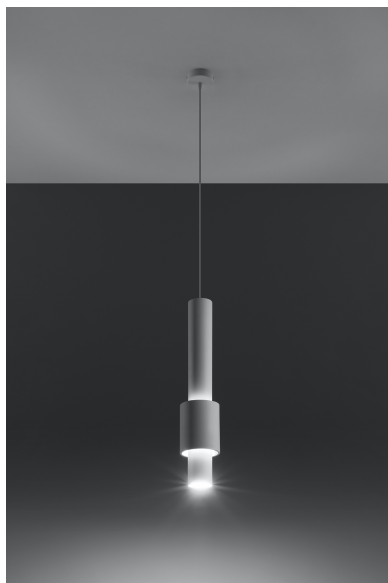

Lámpara de techo SHIZAR blanca, G9

ESPECIFICACIONES

Puntos de Luz	2
Alimentación	AC220V
Casquillo	G9
Otros	Housing
Color	blanco
Interior-externo	Interior
Protección IP	IP20
Estilo	nordico
Estancia	salon

Referencia

LD2020898

Dimensiones del producto

100x100x1500mm

Dimensiones del packaging

50,5x20,5x20,5cm

DETALLES

Si está buscando iluminación original para su hogar o apartamento, la lámpara colgante de la serie Shiraz en color blanco es perfecto para tales fines. La forma única del tubo doble puesto uno en el otro es la simplicidad y el diseño moderno combinado en una entidad coherente. La lámpara colgante de Shizar queda bien en casi cualquier habitación, en la sala de estar sobre el sofá, en el comedor sobre la mesa o en la cocina sobre el mostrador. Dondequiera que lo pongas, será un gran toque final.

Bombilla: G9 / GU10, 2x40W, 50Hz, 220V, IP20

Bombilla no incluida.

Dimensiones: 10/10/150 cm.

Dimensión de la pantalla: 10/51 cm

Material: Metal, Aluminio.

Color blanco

Ficha técnica

Lámpara de techo SHIZAR blanca, G9

LEDBOX®

ESQUEMA DE INSTALACIÓN

Ficha técnica

Lámpara de techo SHIZAR blanca, G9

LEDBOX®

GALERIA

Ficha técnica

Lámpara de techo SHIZAR blanca, G9