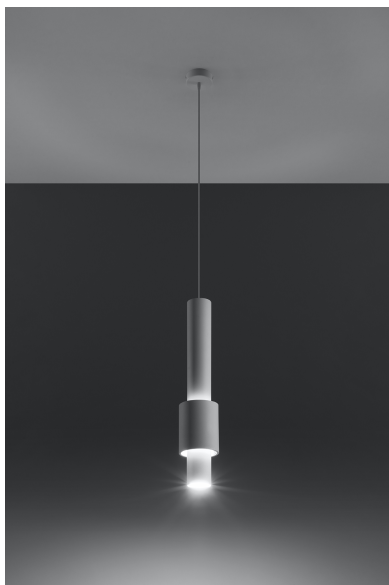

Ficha técnica

Lámpara de techo SHIZAR blanca, G9

LEDBOX®

AVISO

Datos sujetos a cambios sin aviso. Excepto errores y omisiones. Asegúrese de utilizar el archivo más reciente posible.