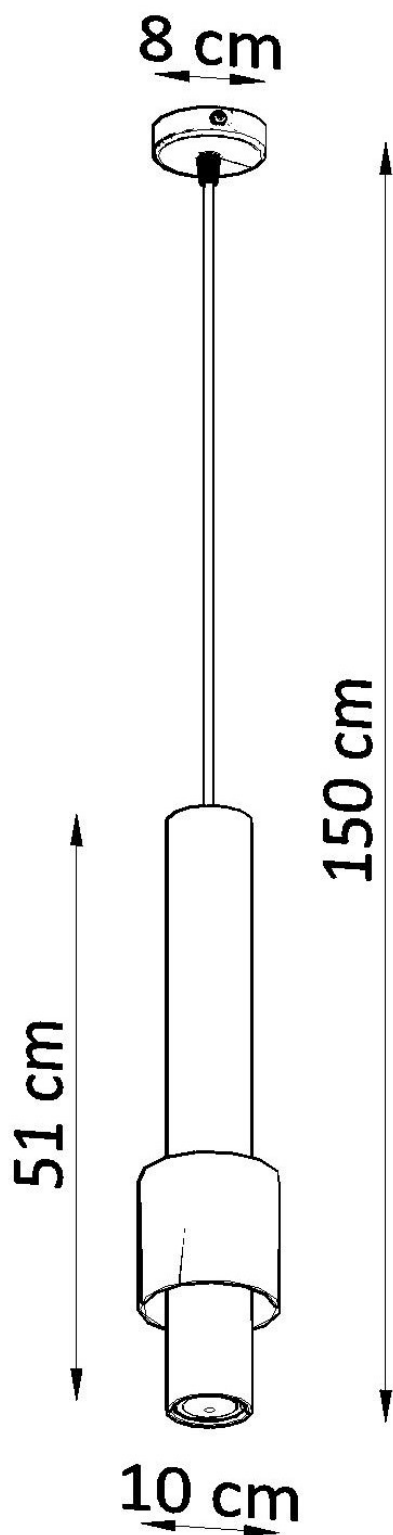

Ficha técnica

Lámpara de techo SHIZAR blanca, G9

LEDBOX®