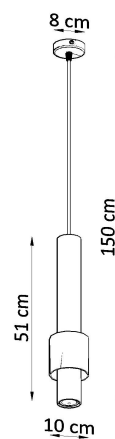

Ficha técnica

Lámpara de techo SHIZAR blanca, G9

LEDBOX®

AVISO

Datos sujetos a cambios sin aviso. Excepto errores y omisiones. Asegúrese de utilizar el archivo más reciente posible.