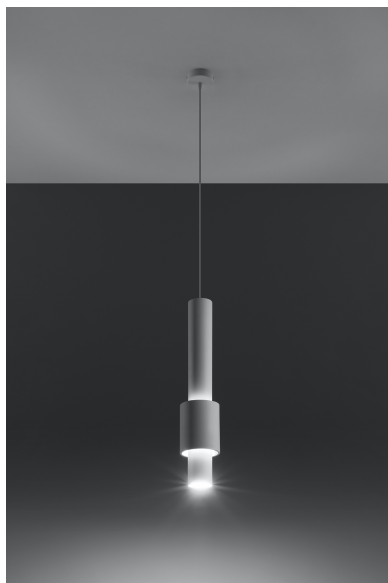

Lámpara de techo SHIZAR blanca, G9

ESPECIFICACIONES

Puntos de Luz	2
Alimentación	AC220V
Casquillo	G9
Otros	Housing
Color	blanco
Interior-externo	Interior
Protección IP	IP20
Estilo	nordico
Estancia	salon

Referencia

LD2020898

Dimensiones del producto

100x100x1500mm

Dimensiones del packaging

50,5x20,5x20,5cm

DETALLES

Si está buscando iluminación original para su hogar o apartamento, la lámpara colgante de la serie Shiraz en color blanco es perfecto para tales fines. La forma única del tubo doble puesto uno en el otro es la simplicidad y el diseño moderno combinado en una entidad coherente. La lámpara colgante de Shizar queda bien en casi cualquier habitación, en la sala de estar sobre el sofá, en el comedor sobre la mesa o en la cocina sobre el mostrador. Dondequiera que lo pongas, será un gran toque final.

Bombilla: G9 / GU10, 2x40W, 50Hz, 220V, IP20

Bombilla no incluida.

Dimensiones: 10/10/150 cm.

Dimensión de la pantalla: 10/51 cm

Material: Metal, Aluminio.

Color blanco

ESQUEMA DE INSTALACIÓN

Ficha técnica

Lámpara de techo SHIZAR blanca, G9

LEDBOX®

GALERIA

Ficha técnica

Lámpara de techo SHIZAR blanca, G9

LEDBOX®

AVISO

Datos sujetos a cambios sin aviso. Excepto errores y omisiones. Asegúrese de utilizar el archivo más reciente posible.