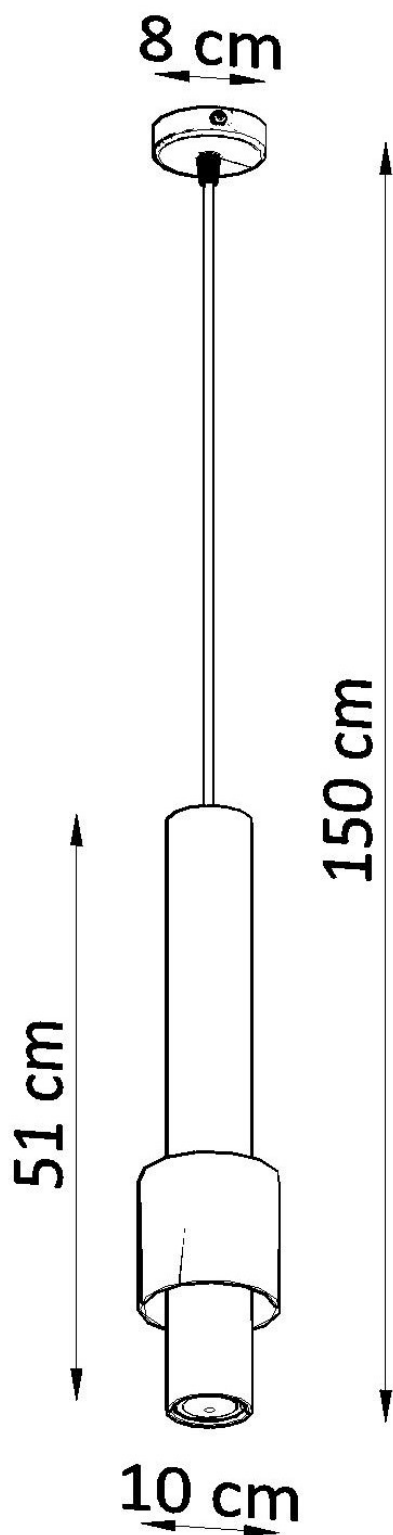

Lámpara de techo SHIZAR blanca, G9

ESPECIFICACIONES

Puntos de Luz	2
Alimentación	AC220V
Casquillo	G9
Otros	Housing
Color	blanco
Interior-exterior	Interior
Protección IP	IP20
Estilo	nordico
Estancia	salon

Referencia

LD2020898

Dimensiones del producto

100x100x1500mm

Dimensiones del packaging

50,5x20,5x20,5cm

DETALLES

Si está buscando iluminación original para su hogar o apartamento, la lámpara colgante de la serie Shiraz en color blanco es perfecto para tales fines. La forma única del tubo doble puesto uno en el otro es la simplicidad y el diseño moderno combinado en una entidad coherente. La lámpara colgante de Shizar queda bien en casi cualquier habitación, en la sala de estar sobre el sofá, en el comedor sobre la mesa o en la cocina sobre el mostrador. Dondequiera que lo pongas, será un gran toque final.

Bombilla: G9 / GU10, 2x40W, 50Hz, 220V, IP20

Bombilla no incluida.

Dimensiones: 10/10/150 cm.

Dimensión de la pantalla: 10/51 cm

Material: Metal, Aluminio.

Color blanco

Ficha técnica

Lámpara de techo SHIZAR blanca, G9

LEDBOX®

ESQUEMA DE INSTALACIÓN

Ficha técnica

Lámpara de techo SHIZAR blanca, G9

LEDBOX®

GALERIA

Ficha técnica

Lámpara de techo SHIZAR blanca, G9