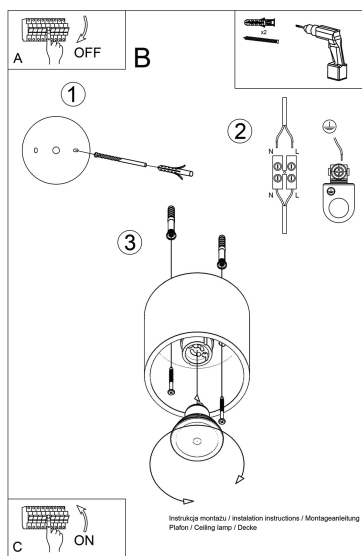

Ficha técnica

Aplique de techo ORBIS 1 negro, GU10

LEDBOX®

AVISO

Datos sujetos a cambios sin aviso. Excepto errores y omisiones. Asegúrese de utilizar el archivo más reciente posible.