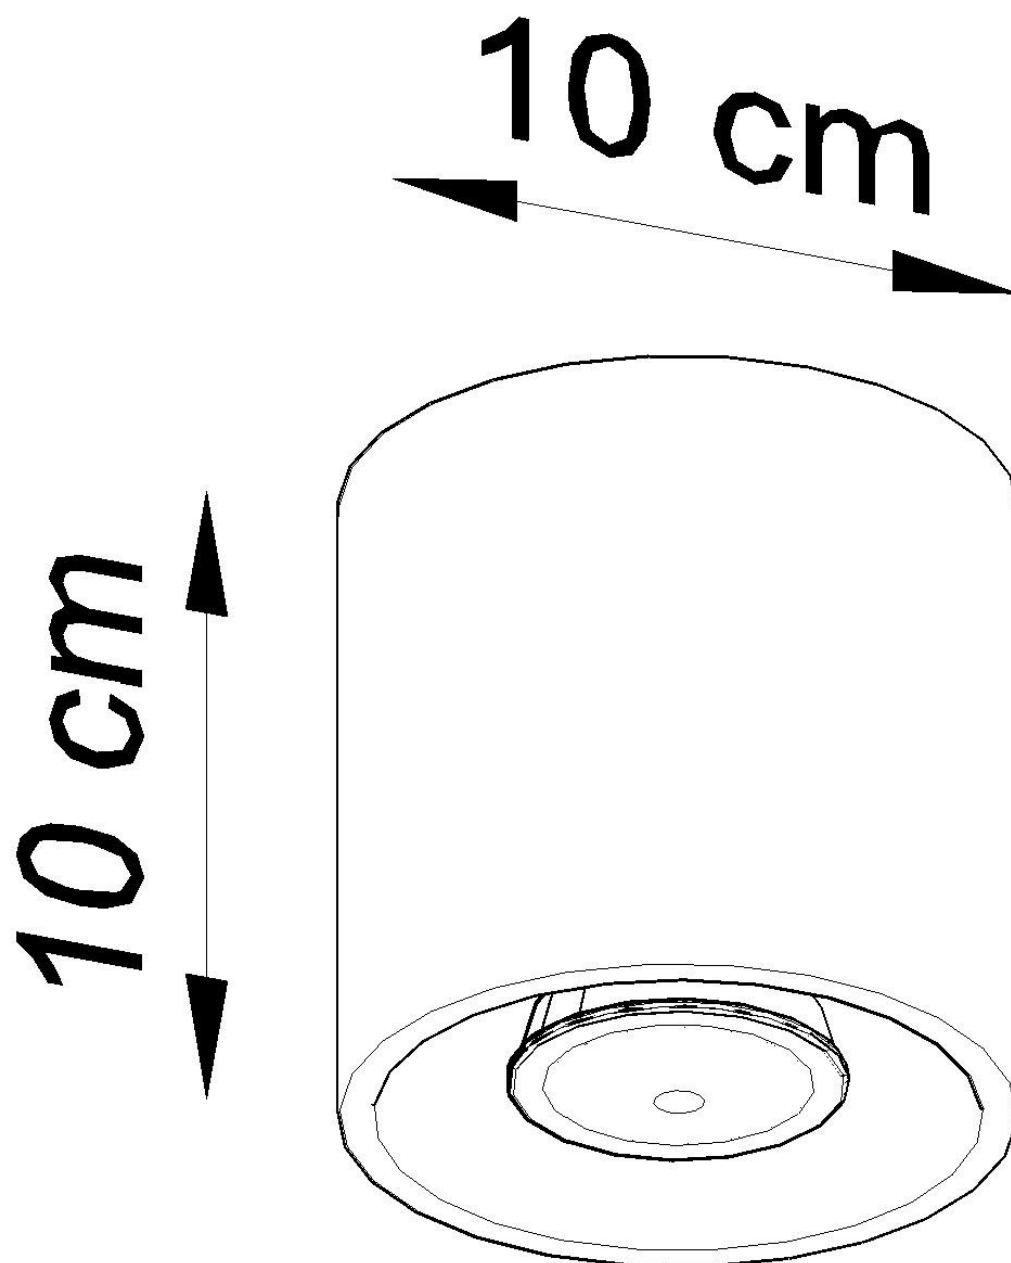

Referencia

LD2020899

Dimensiones del producto

100x100x100mm

Dimensiones del packaging

13x13x13cm

DETALLES

Colección de lámparas modernas de orbis, caracterizada por elegantes tonos con forma cilíndrica. Hay modelos de techo y pared disponibles, todos en diferentes variantes de color (negro, gris o blanco). Tales lámparas minimalistas serán un complemento brillante de los interiores modernos llenos de elementos simples y efectivos. Trabajarán en salones, antecooms, dormitorios y habitaciones infantiles.

Bombilla: GU10, 1x40W, 50Hz, 220V, IP20

Bombilla no incluida.

Dimensiones: 10/10/10 cm.

Material: aluminio.

De color negro

ESQUEMA DE INSTALACIÓN

GALERIA

Ficha técnica