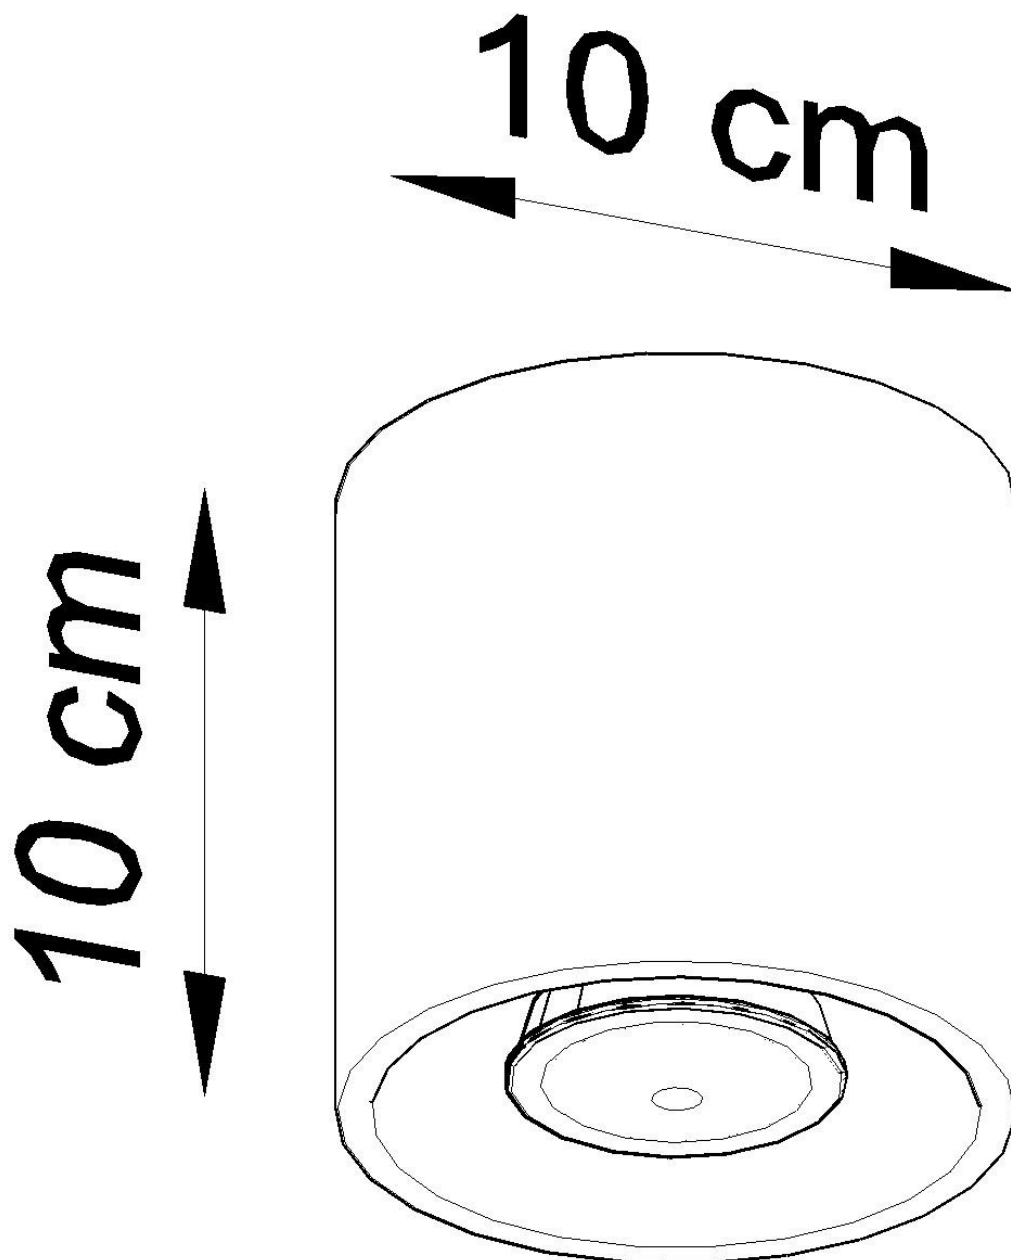

Referencia

LD2020899

Dimensiones del producto

100x100x100mm

Dimensiones del packaging

13x13x13cm

DETALLES

Colección de lámparas modernas de orbis, caracterizada por elegantes tonos con forma cilíndrica. Hay modelos de techo y pared disponibles, todos en diferentes variantes de color (negro, gris o blanco). Tales lámparas minimalistas serán un complemento brillante de los interiores modernos llenos de elementos simples y efectivos. Trabajarán en salones, antecooms, dormitorios y habitaciones infantiles.

Bombilla: GU10, 1x40W, 50Hz, 220V, IP20

Bombilla no incluida.

Dimensiones: 10/10/10 cm.

Material: aluminio.

De color negro

ESQUEMA DE INSTALACIÓN

GALERIA

Ficha técnica