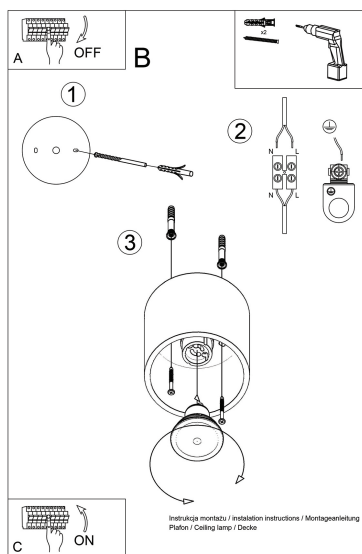

Ficha técnica

Aplique de techo ORBIS 1 gris, GU10

LEDBOX®

AVISO

Datos sujetos a cambios sin aviso. Excepto errores y omisiones. Asegúrese de utilizar el archivo más reciente posible.