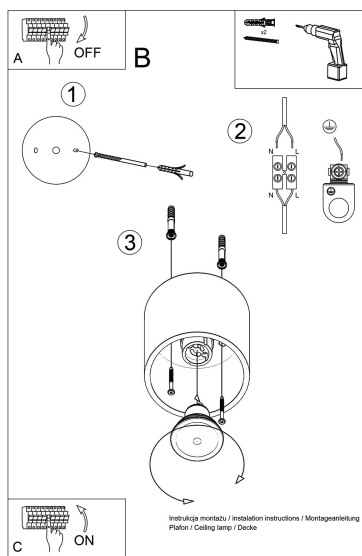

Ficha técnica

Aplique de techo ORBIS 1 gris, GU10

LEDBOX®

AVISO

Datos sujetos a cambios sin aviso. Excepto errores y omisiones. Asegúrese de utilizar el archivo más reciente posible.