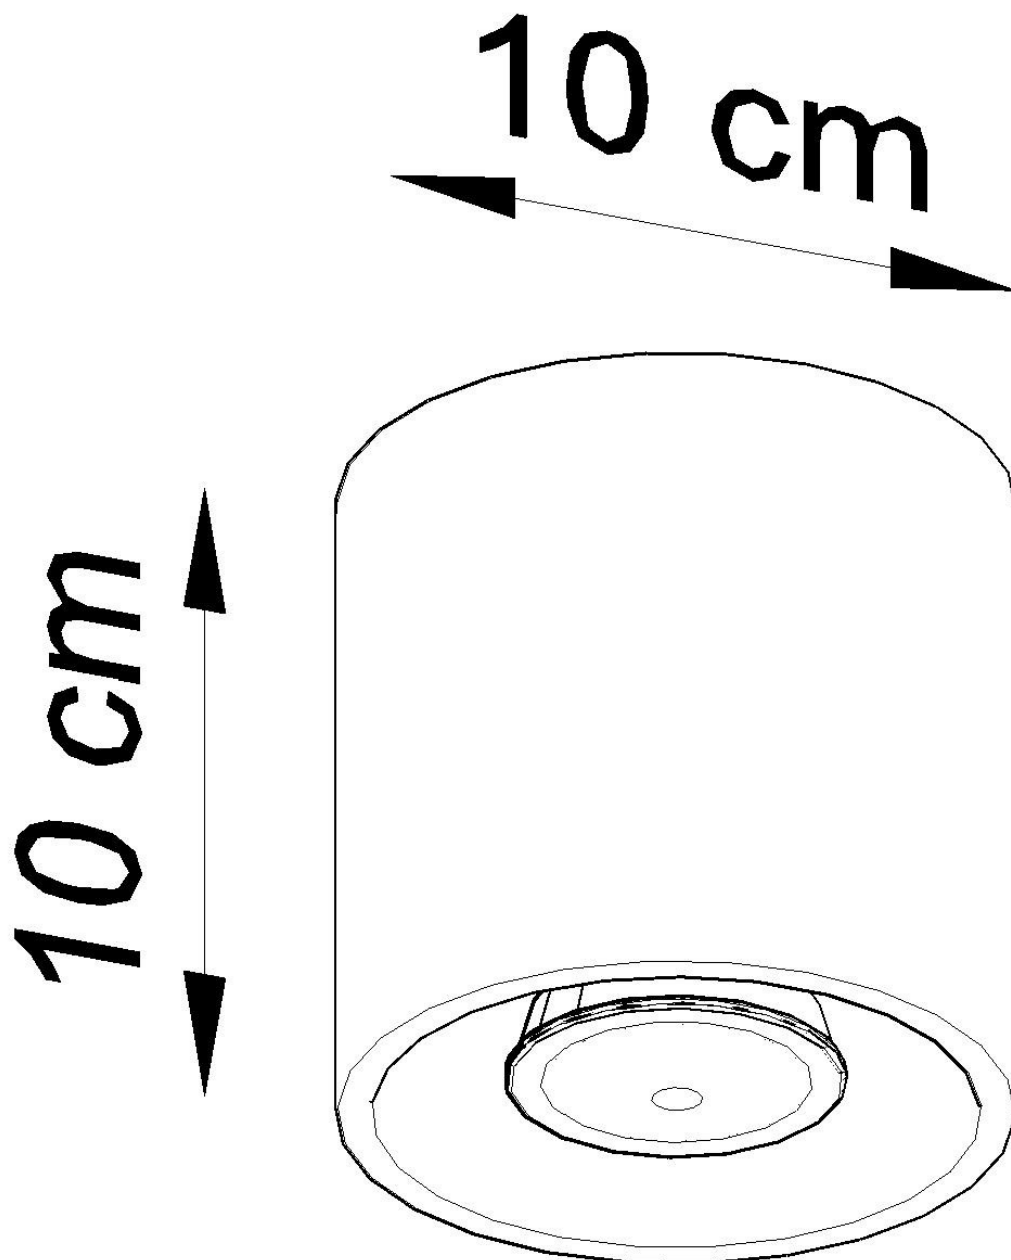

Referencia

LD2020900

Dimensiones del producto

100x100x100mm

Dimensiones del packaging

13x13x13cm

DETALLES

Colección de lámparas modernas de orbis, caracterizada por elegantes tonos con forma cilíndrica. Hay modelos de techo y pared disponibles, todos en diferentes variantes de color (negro, gris o blanco). Tales lámparas minimalistas serán un complemento brillante de los interiores modernos llenos de elementos simples y efectivos. Trabajarán en salones, antecooms, dormitorios y habitaciones infantiles.

Bombilla: GU10, 1x40W, 50Hz, 220V, IP20

Bombilla no incluida.

Dimensiones: 10/10/10 cm.

Material: aluminio.

Color: gris

ESQUEMA DE INSTALACIÓN

GALERIA

Ficha técnica