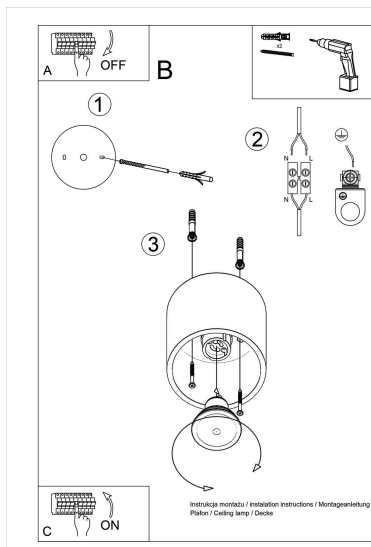

efectivos. Las lámparas se adaptan a salas de estar, dormitorios y habitaciones para niños.

Bombilla: GU10, 1x40W, 50Hz, 220V, IP20

Bombilla no incluida.

Dimensiones: 10/10/10 cm.

Material: aluminio.

Color blanco

ESQUEMA DE INSTALACIÓN

GALERIA

Ficha técnica

Aplique de techo ORBIS 1 blanco, GU10

LEDBOX®

AVISO

Datos sujetos a cambios sin aviso. Excepto errores y omisiones. Asegúrese de utilizar el archivo más reciente posible.