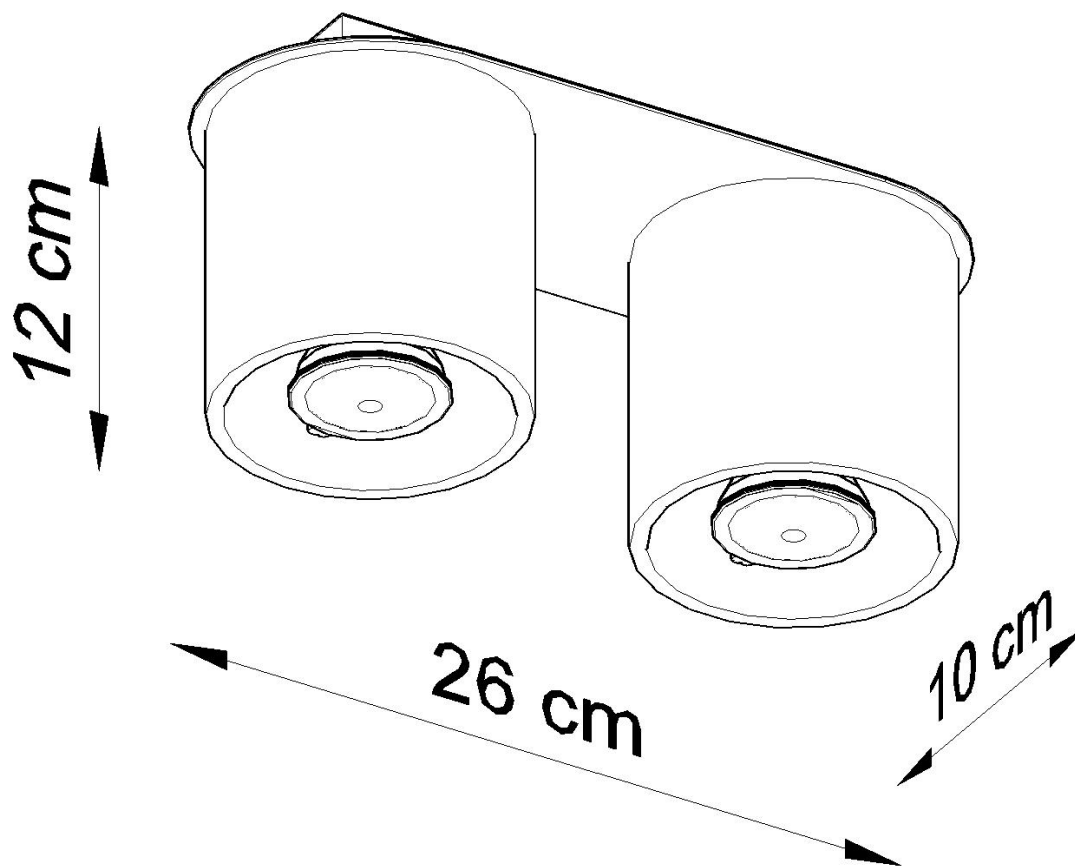

ESQUEMA DE INSTALACIÓN