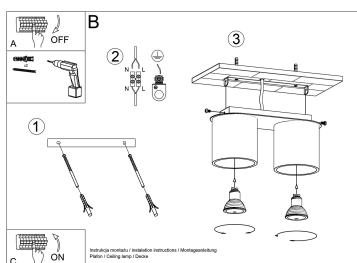

versiones de aluminio: blanco, negro y gris. También hay versiones de este modelo fabricadas en madera natural y hormigón.

Bombilla: GU10, 2x40W, 50Hz, 220V, IP20

Bombilla no incluida.

Dimensiones: 26/10/12 cm

Material: aluminio.

De color negro

ESQUEMA DE INSTALACIÓN

Ficha técnica

Aplique de techo ORBIS 2 negro, GU10

LEDBOX®

GALERIA

Ficha técnica