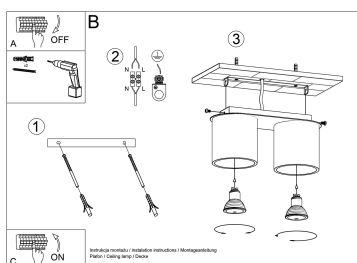

Ficha técnica

Aplique de techo ORBIS 2 negro, GU10

LEDBOX®

GALERIA