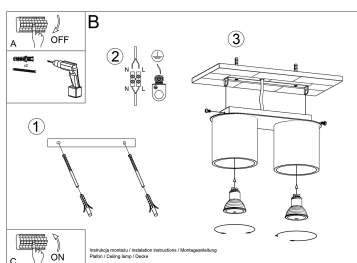

Ficha técnica

Aplique de techo ORBIS 2 gris, GU10

LEDBOX®

GALERIA