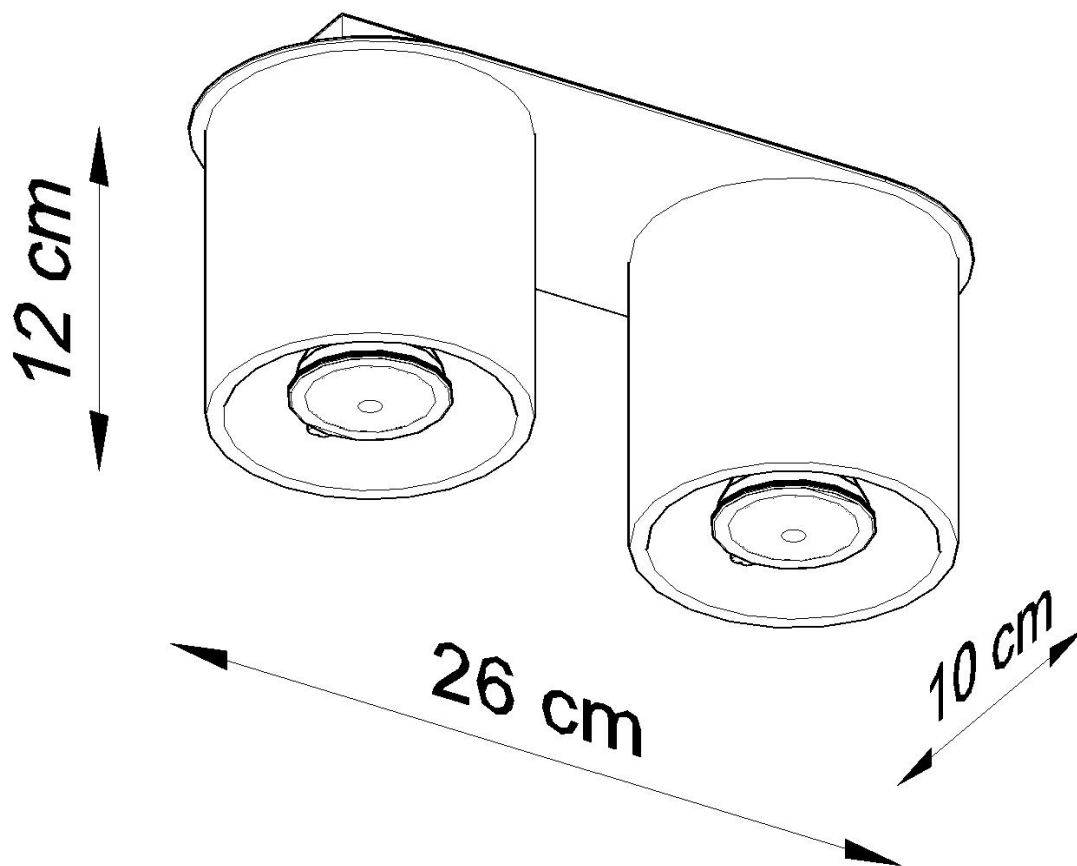

ESQUEMA DE INSTALACIÓN