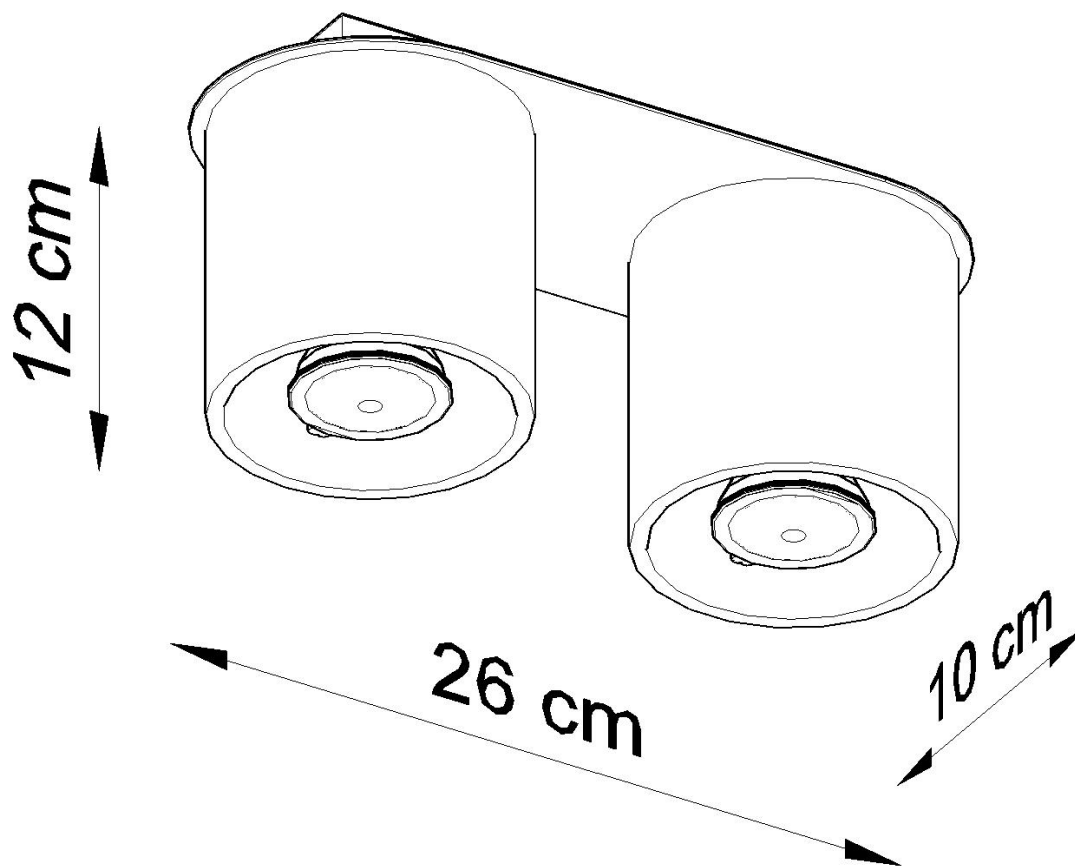

Referencia

LD2020904

Dimensiones del producto

260x100x120mm

Dimensiones del packaging

14x14x31cm

DETALLES

La colección orbis se caracteriza por una forma cilíndrica con estilo. En nuestra oferta, tenemos lámparas disponibles, así como aplique de pared, todas en un par de variantes de color (negro, gris o blanco, entre otros). También vale la pena revisar las tendencias más nuevas y decidir una lámpara hecha de hormigón o madera. Tales accesorios de luz minimalistas se ajustarán idealmente a un interior contemporáneo lleno de elementos simples y efectivos. Las lámparas se adaptan a salas de estar, dormitorios y habitaciones para niños.

Bombilla: GU10, 2x40W, 50Hz, 220V, IP20

Bombilla no incluida.

Dimensiones: 26/10/12 cm

Material: aluminio.

Color blanco

ESQUEMA DE INSTALACIÓN

Ficha técnica

Aplique de techo ORBIS 2 blanco, GU10