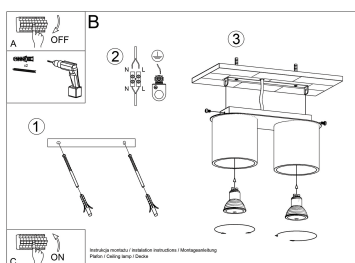

Ficha técnica

Aplique de techo ORBIS 2 blanco, GU10

LEDBOX®

GALERIA