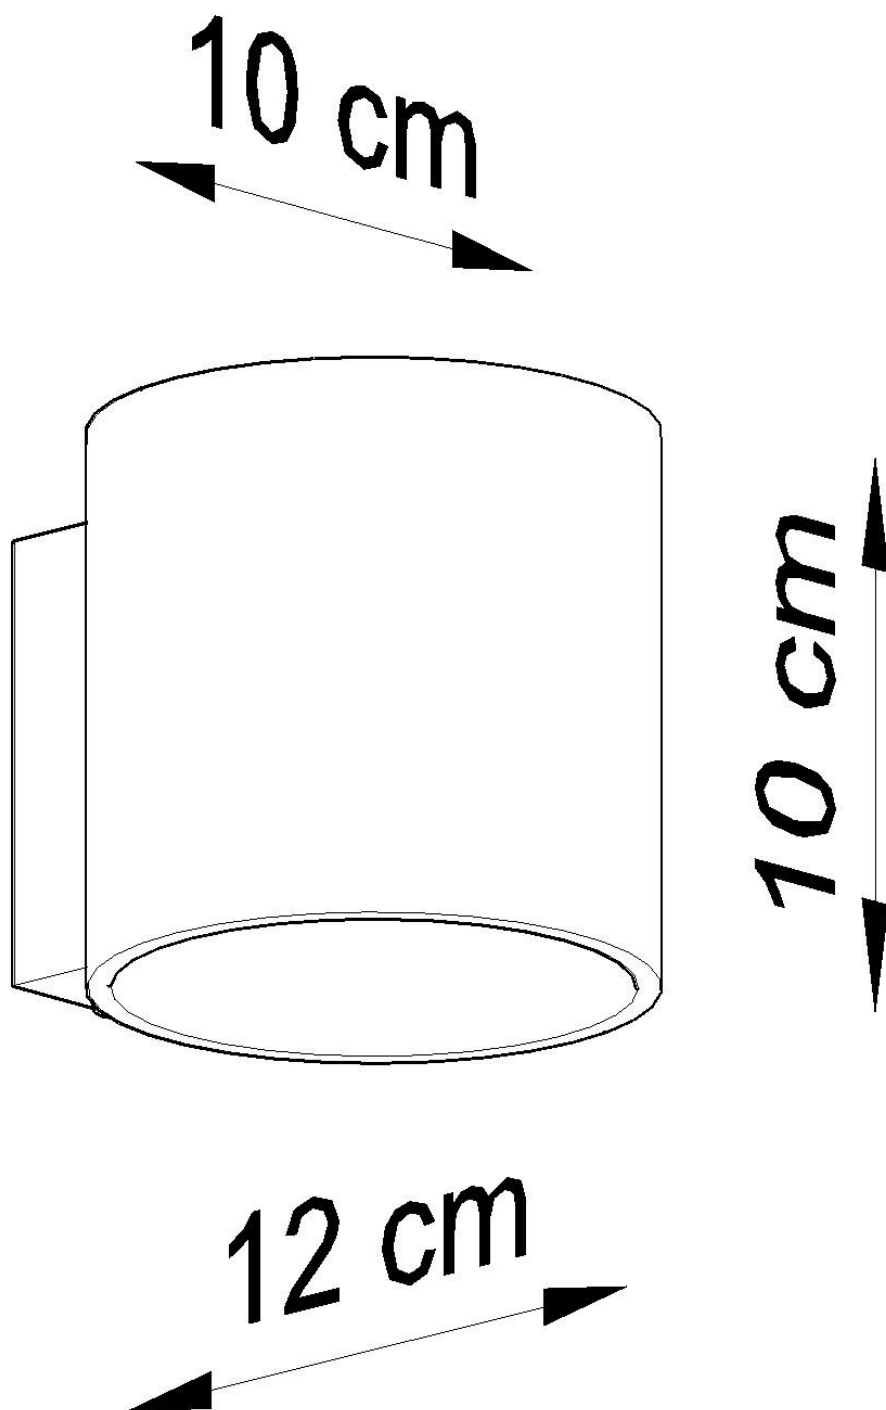

Ficha técnica

Aplique de pared ORBIS 1 negro, G9

LEDBOX®