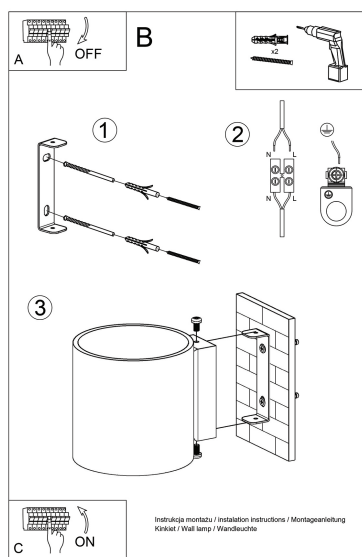

Bombilla: G9, 1x40W, 50Hz, 220V, IP20

Bombilla no incluida.

Dimensiones: 10/12/10 cm

Material: aluminio.

De color negro

ESQUEMA DE INSTALACIÓN

Ficha técnica

Aplique de pared ORBIS 1 negro, G9

LEDBOX®

GALERIA

Ficha técnica

Aplique de pared ORBIS 1 negro, G9

LEDBOX®

AVISO

Datos sujetos a cambios sin aviso. Excepto errores y omisiones. Asegúrese de utilizar el archivo más reciente posible.