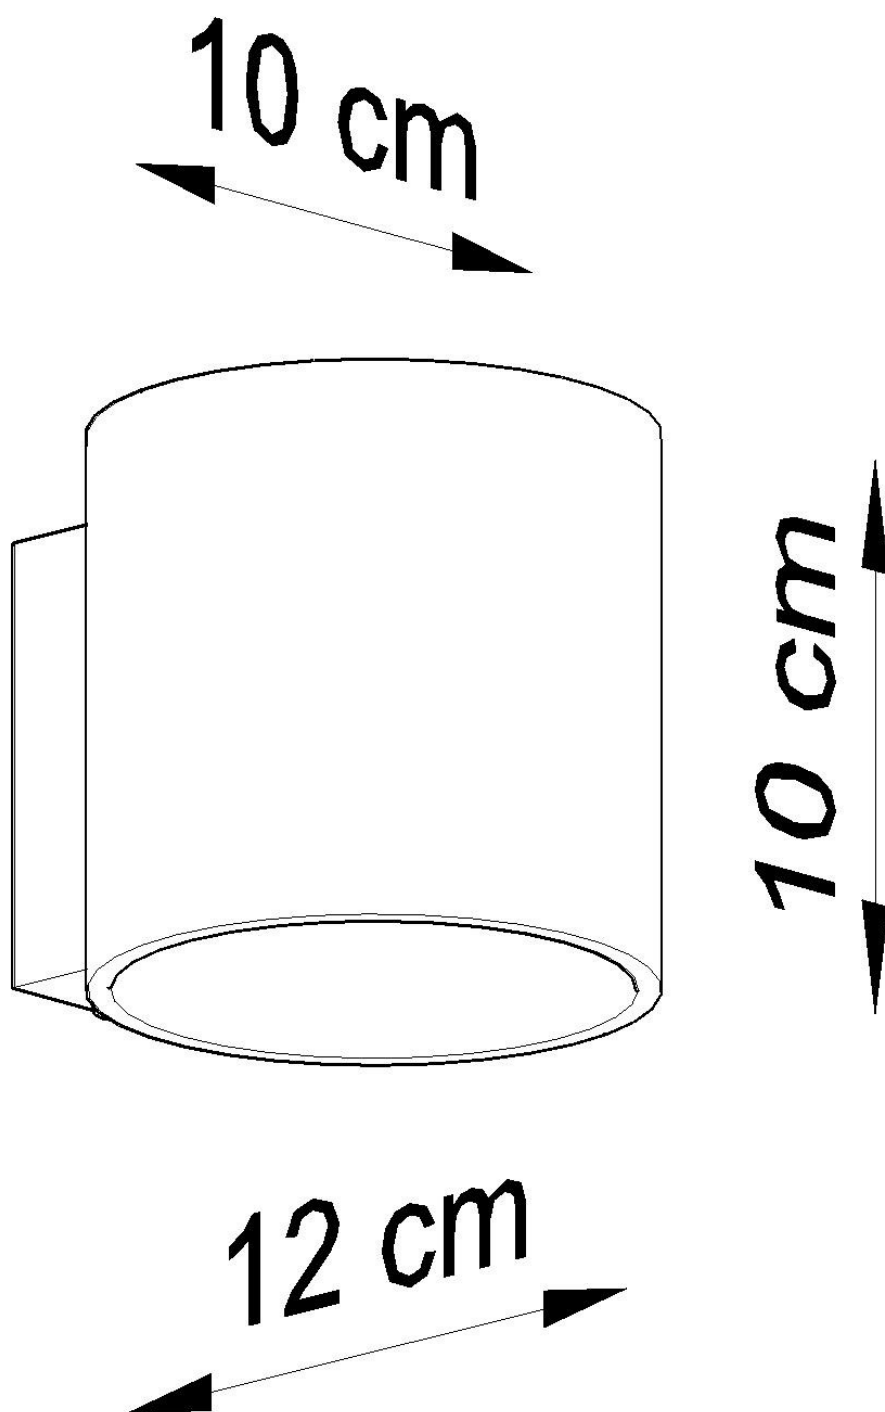

Ficha técnica

Aplique de pared ORBIS 1 negro, G9

LEDBOX®