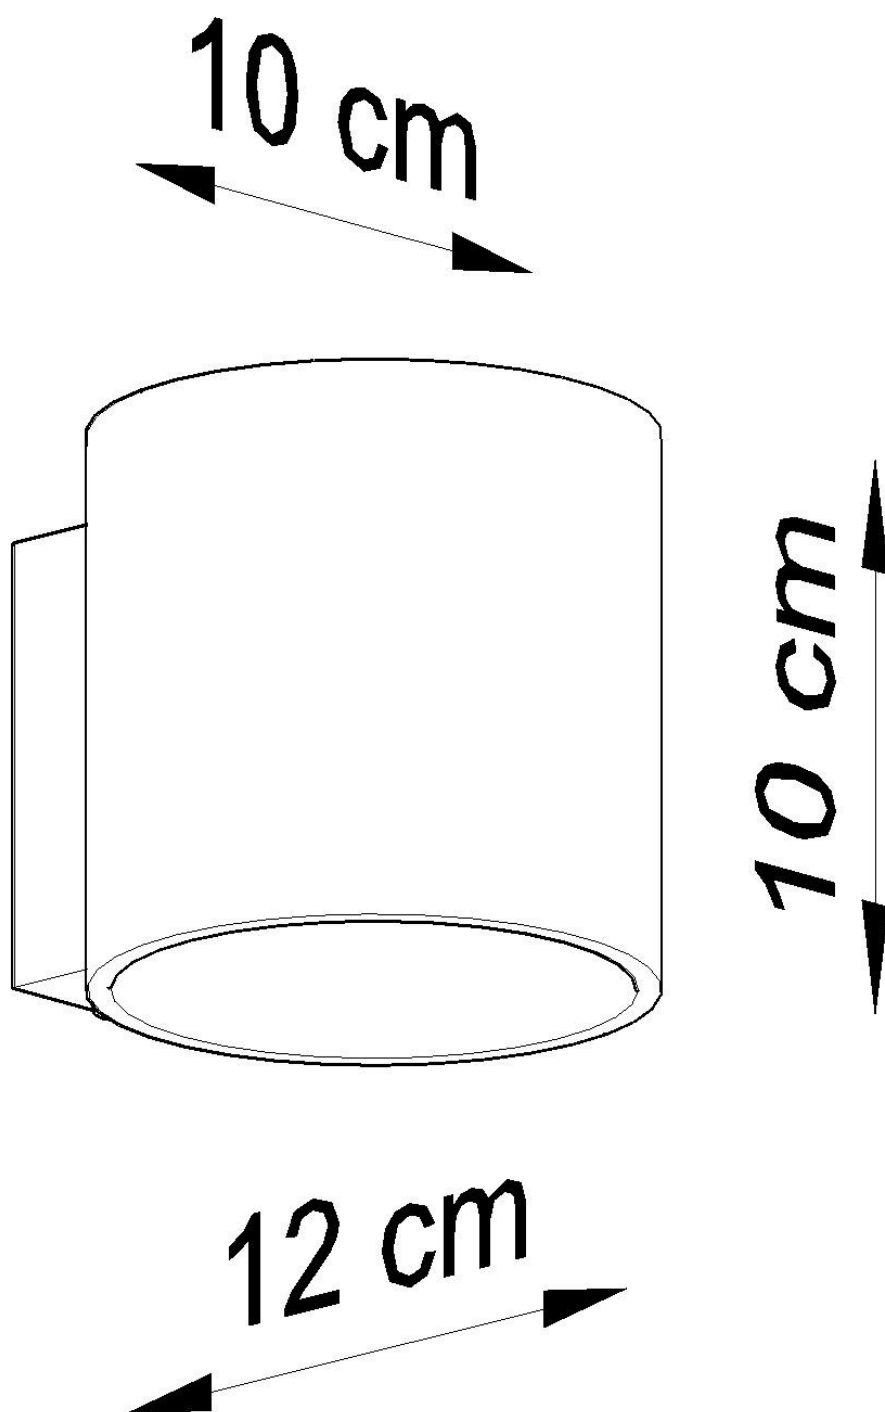

Ficha técnica

Aplique de pared ORBIS 1 gris, G9

LEDBOX®