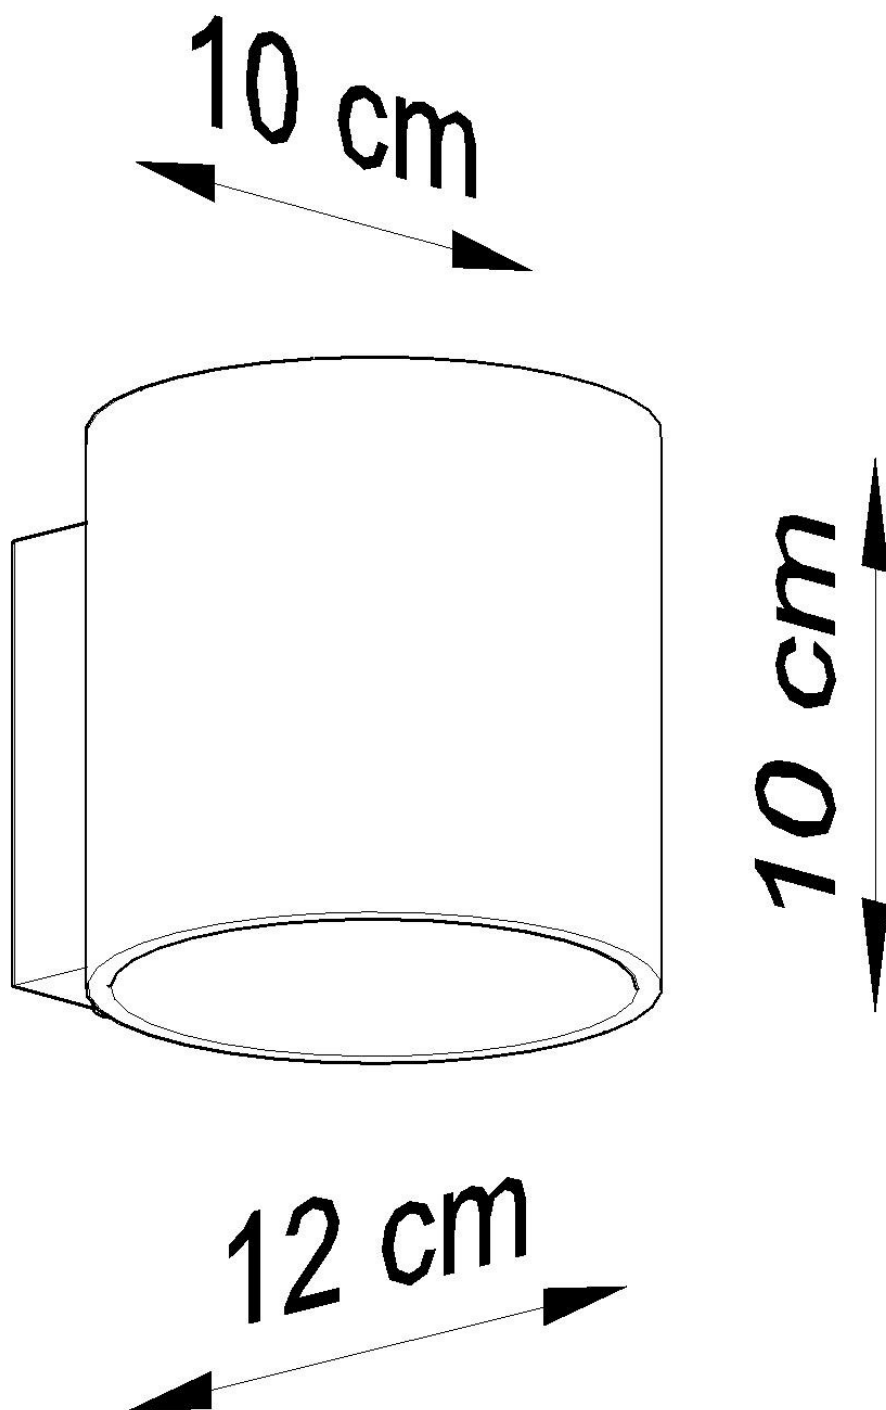

Ficha técnica

Aplique de pared ORBIS 1 gris, G9

LEDBOX®