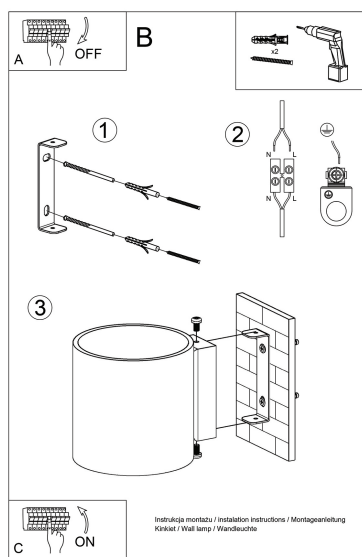

Bombilla: G9, 1x40W, 50Hz, 220V, IP20

Bombilla no incluida.

Dimensiones: 10/12/10 cm

Material: aluminio.

Color: gris

Ficha técnica

Aplique de pared ORBIS 1 gris, G9

LEDBOX®

ESQUEMA DE INSTALACIÓN

Ficha técnica

Aplique de pared ORBIS 1 gris, G9

LEDBOX®

GALERIA

Ficha técnica

Aplique de pared ORBIS 1 gris, G9

LEDBOX®