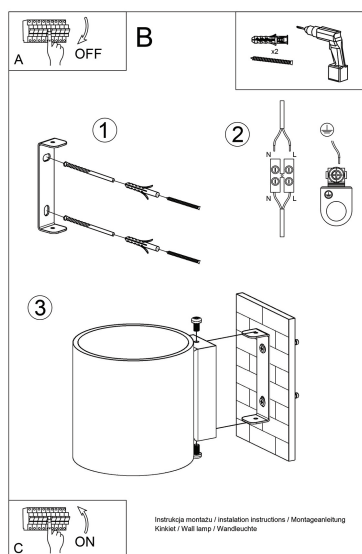

Bombilla: G9, 1x40W, 50Hz, 220V, IP20

Bombilla no incluida.

Dimensiones: 10/12/10 cm

Material: aluminio.

Color blanco

ESQUEMA DE INSTALACIÓN

Ficha técnica

Aplique de pared ORBIS 1 blanco, G9

LEDBOX®

GALERIA

Ficha técnica

Aplique de pared ORBIS 1 blanco, G9

LEDBOX®

AVISO

Datos sujetos a cambios sin aviso. Excepto errores y omisiones. Asegúrese de utilizar el archivo más reciente posible.