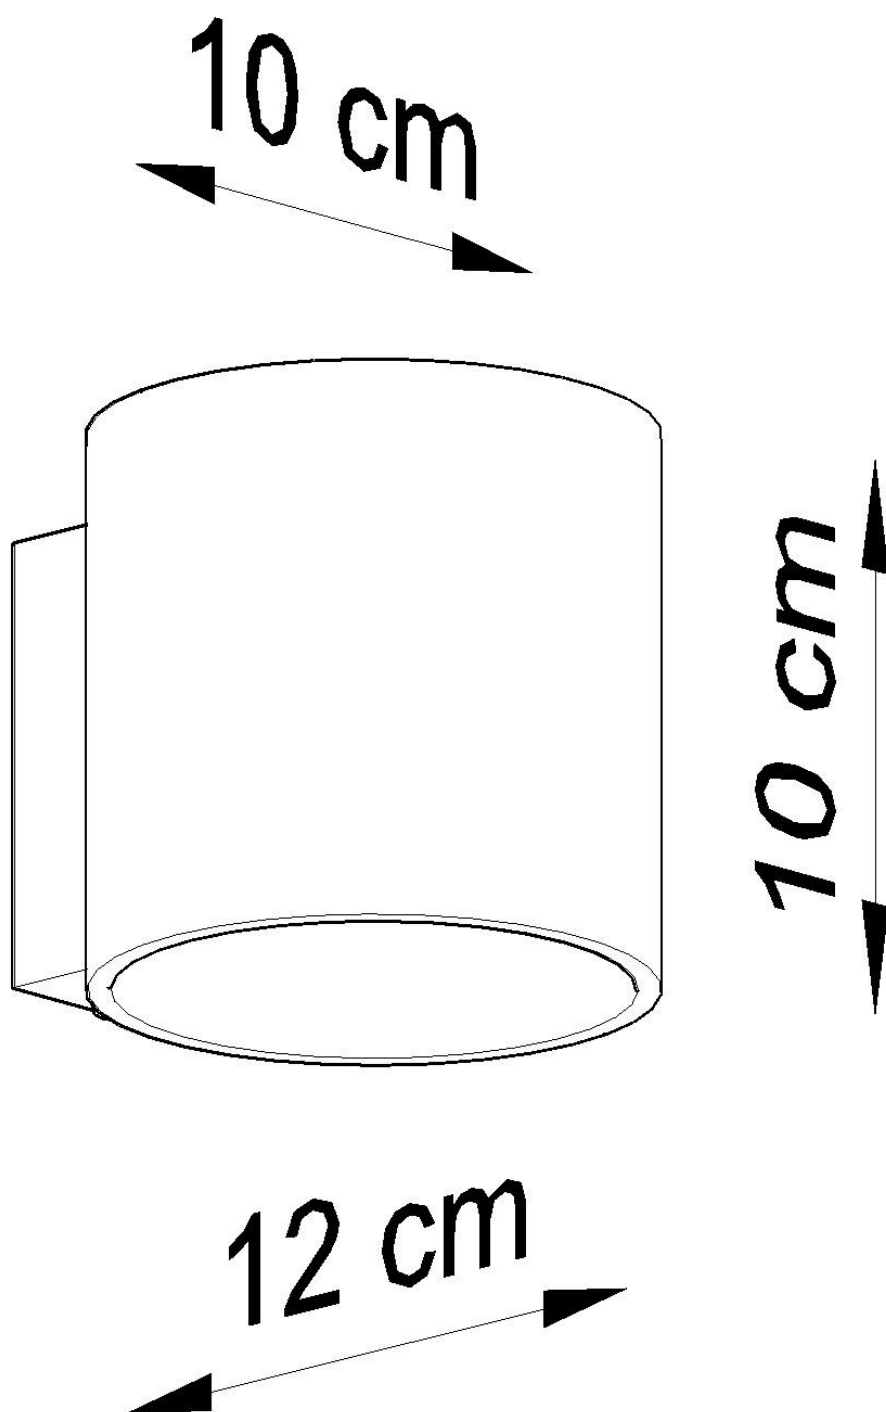

Ficha técnica

Aplique de pared ORBIS 1 blanco, G9

LEDBOX®