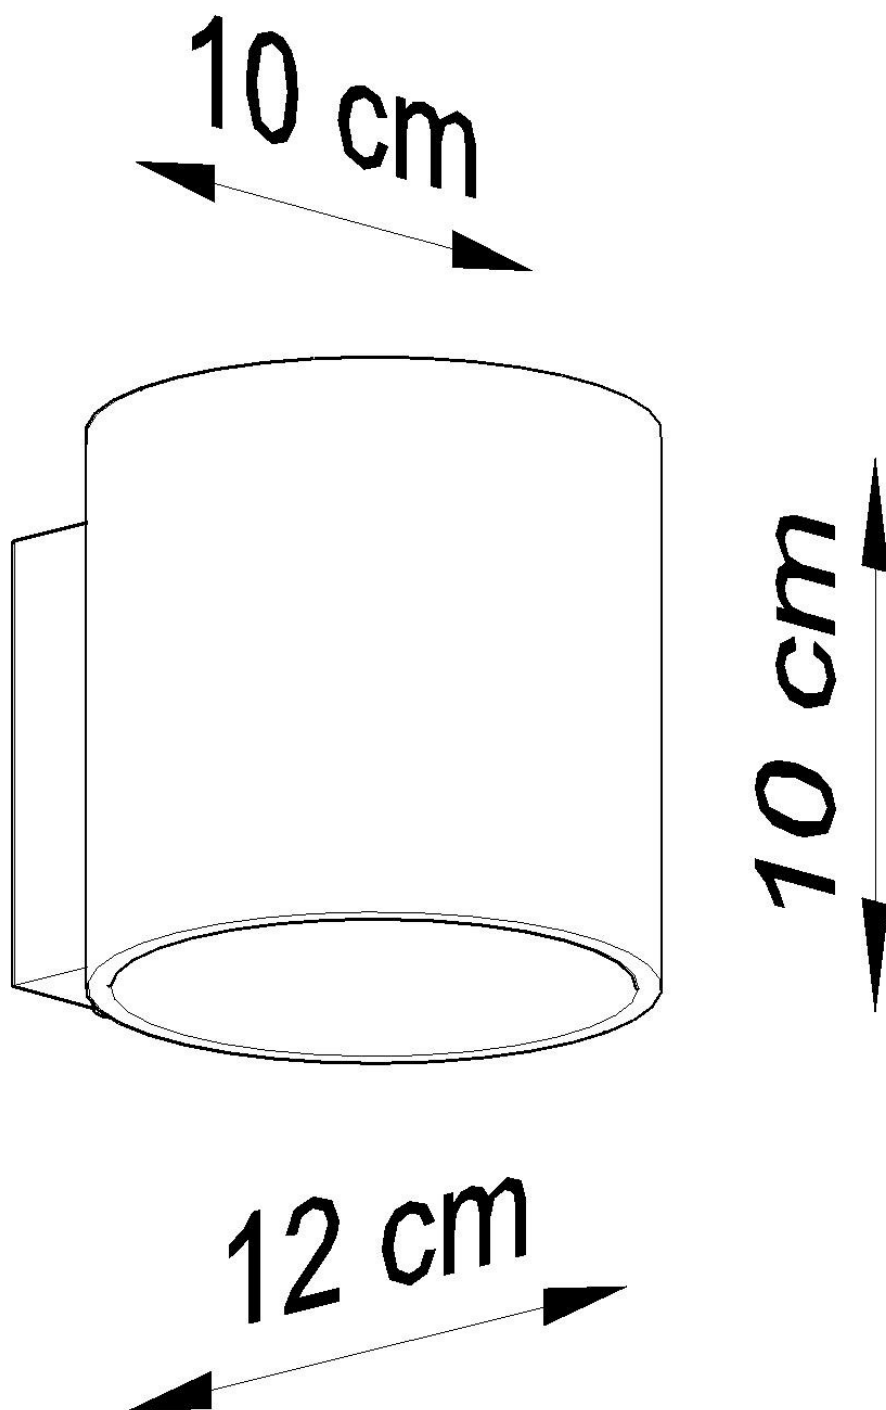

Ficha técnica

Aplique de pared ORBIS 1 blanco, G9

LEDBOX®