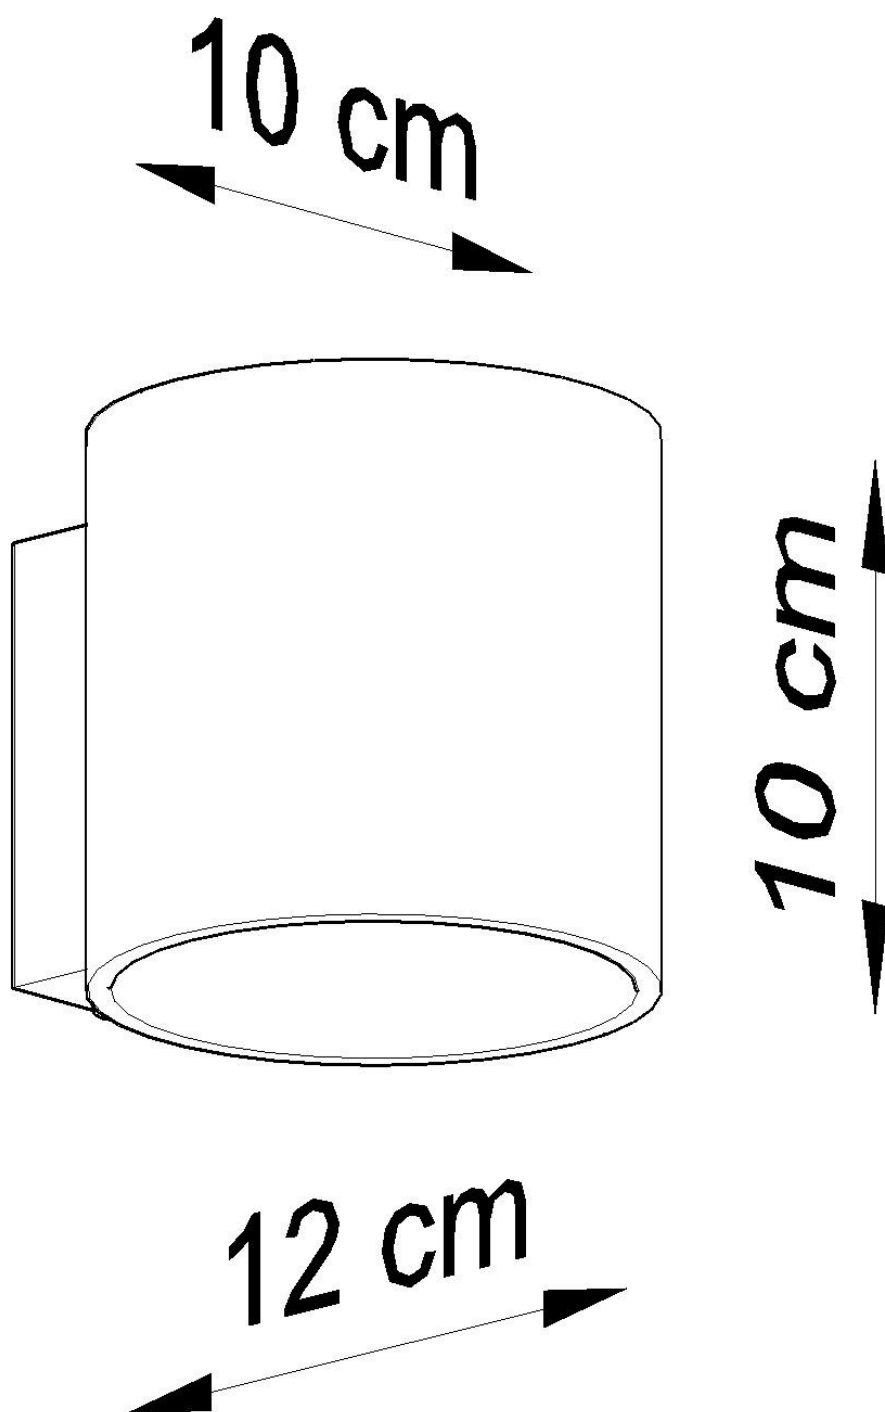

Ficha técnica

Aplique de pared ORBIS 1 blanco, G9

LEDBOX®