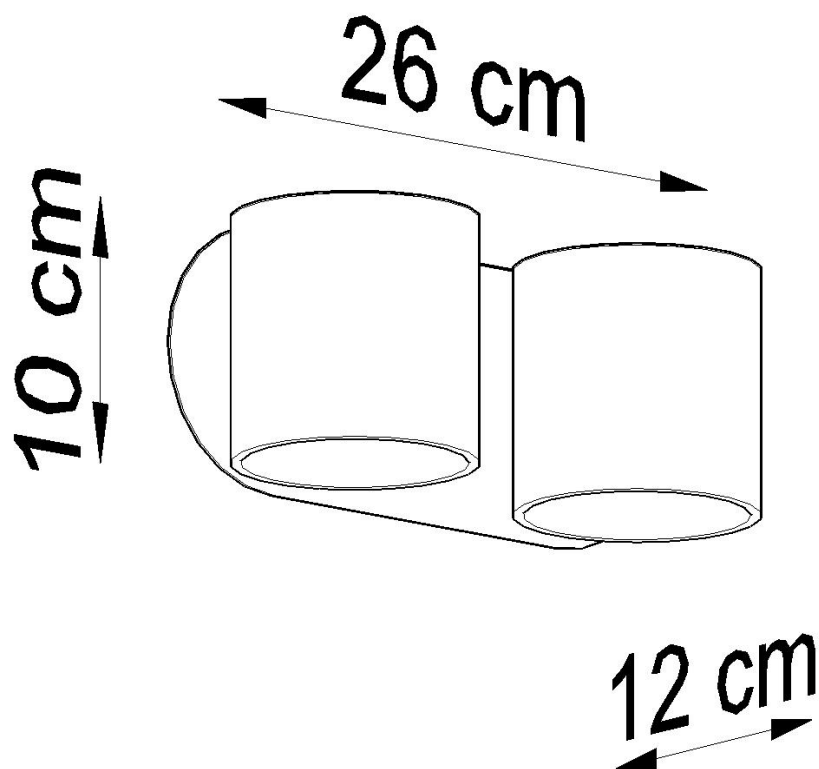

Referencia

LD2020908

Dimensiones del producto

260x120x100mm

Dimensiones del packaging

31x14x14cm

DETALLES

Las lámparas de pared de doble aluminio de la colección Orbis representan el equilibrio perfecto entre el diseño clásico y moderno. Su estructura permite iluminar y decorar cualquier espacio. Son especialmente adecuados para pasillos, pasillos y dormitorios.

Bombilla: G9, 2x40W, 50Hz, 220V, IP20

Bombilla no incluida.

Dimensiones: 26/12/10 cm.

Material: aluminio.

Color blanco

ESQUEMA DE INSTALACIÓN

GALERIA

AVISO