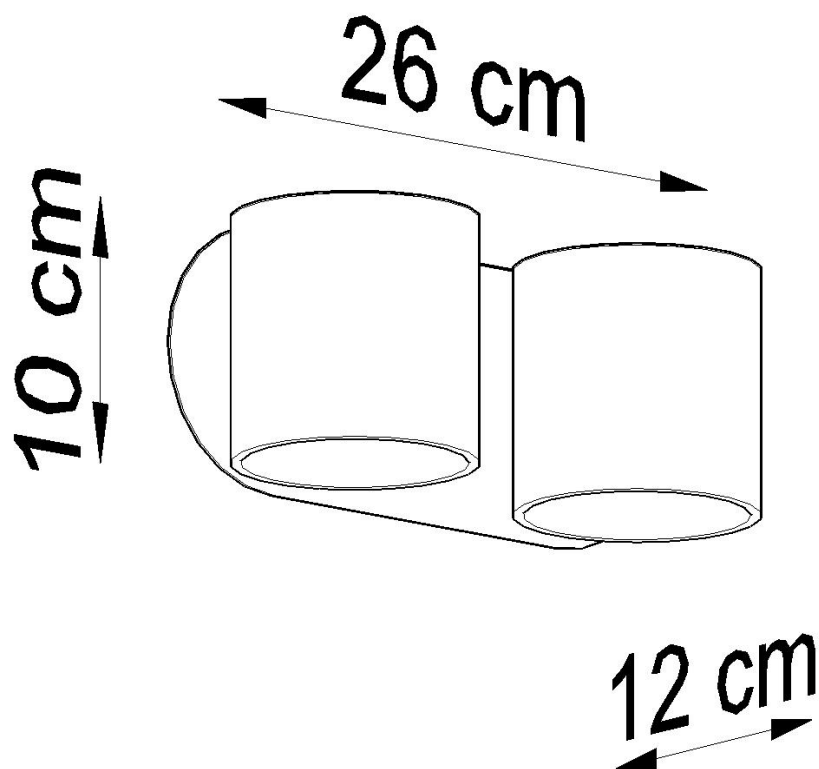

ESQUEMA DE INSTALACIÓN