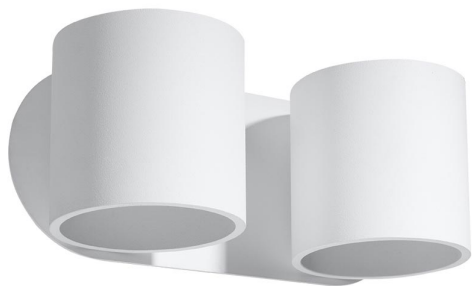

## Aplique de pared ORBIS 2 blanco, G9

#### Dimensiones del producto

260x120x100mm

### DETALLES

Las lámparas de pared de doble aluminio de la colección Orbis representan el equilibrio perfecto entre el diseño clásico y moderno. Su estructura permite iluminar y decorar cualquier espacio. Son especialmente adecuados para pasillos, pasillos y dormitorios.

Bombilla: G9, 2x40W, 50Hz, 220V, IP20

Bombilla no incluida.

Dimensiones: 26/12/10 cm.

Material: aluminio.

Color blanco