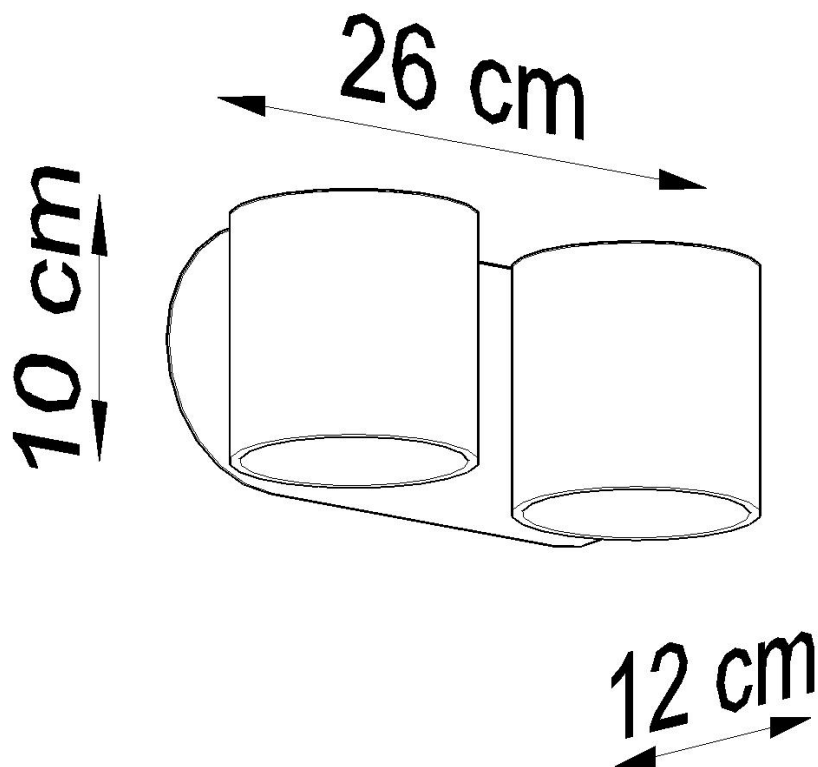

ESQUEMA DE INSTALACIÓN