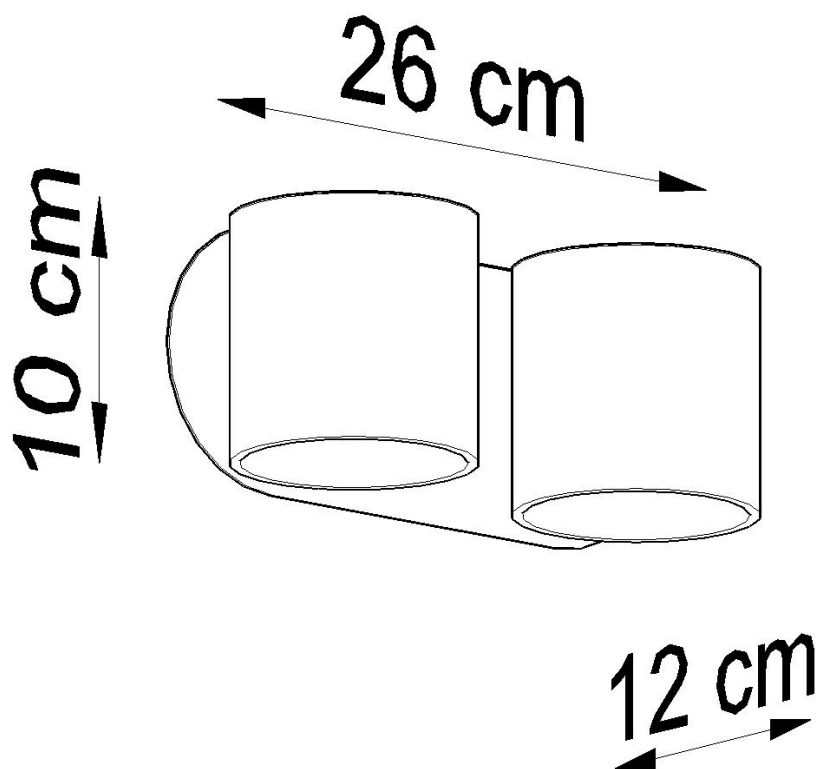

Referencia

LD2020909

Dimensiones del producto

260x120x100mm

Dimensiones del packaging

31x14x14cm

DETALLES

Las lámparas de pared de doble aluminio de la colección Orbis representan el equilibrio perfecto entre el diseño clásico y moderno. Su estructura permite iluminar y decorar cualquier espacio. Son especialmente adecuados para pasillos, hall y dormitorios.

Bombilla: G9, 2x40W, 50Hz, 220V, IP20

Bombilla no incluida.

Dimensiones: 26/12/10 cm.

Material: aluminio.

De color negro

ESQUEMA DE INSTALACIÓN

GALERIA

Ficha técnica