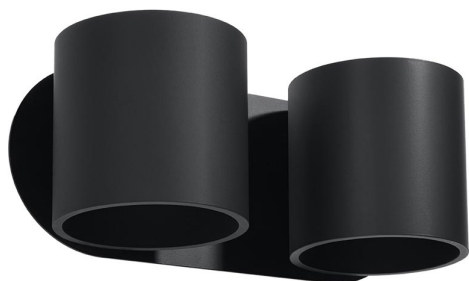

## Aplique de pared ORBIS 2 negro, G9

### ESPECIFICACIONES

Puntos de Luz	2
Alimentación	AC220V
Casquillo	G9
Otros	Housing
Color	negro
Interior-externo	Interior
Protección IP	IP20
Estilo	moderno
Estancia	pasillo,salon

#### Dimensiones del producto

260x120x100mm

Bombilla: G9, 2x40W, 50Hz, 220V, IP20

Bombilla no incluida.

Dimensiones: 26/12/10 cm.

Material: aluminio.

De color negro