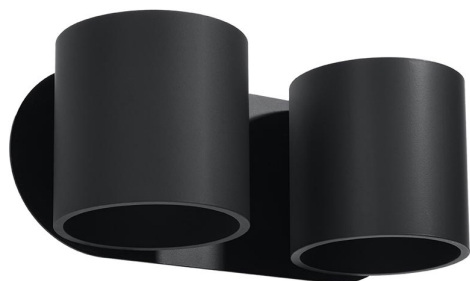

Aplique de pared ORBIS 2 negro, G9

ESPECIFICACIONES

Puntos de Luz	2
Alimentación	AC220V
Casquillo	G9
Otros	Housing
Color	negro
Interior-exterior	Interior
Protección IP	IP20
Estilo	moderno
Estancia	pasillo,salon

Referencia

LD2020909

Dimensiones del producto

260x120x100mm

Dimensiones del packaging

31x14x14cm

DETALLES

Las lámparas de pared de doble aluminio de la colección Orbis representan el equilibrio perfecto entre el diseño clásico y moderno. Su estructura permite iluminar y decorar cualquier espacio. Son especialmente adecuados para pasillos, hall y dormitorios.

Bombilla: G9, 2x40W, 50Hz, 220V, IP20

Bombilla no incluida.

Dimensiones: 26/12/10 cm.

Material: aluminio.

De color negro

ESQUEMA DE INSTALACIÓN

GALERIA

Ficha técnica

Aplique de pared ORBIS 2 negro, G9

LEDBOX®

AVISO

Datos sujetos a cambios sin aviso. Excepto errores y omisiones. Asegúrese de utilizar el archivo más reciente posible.