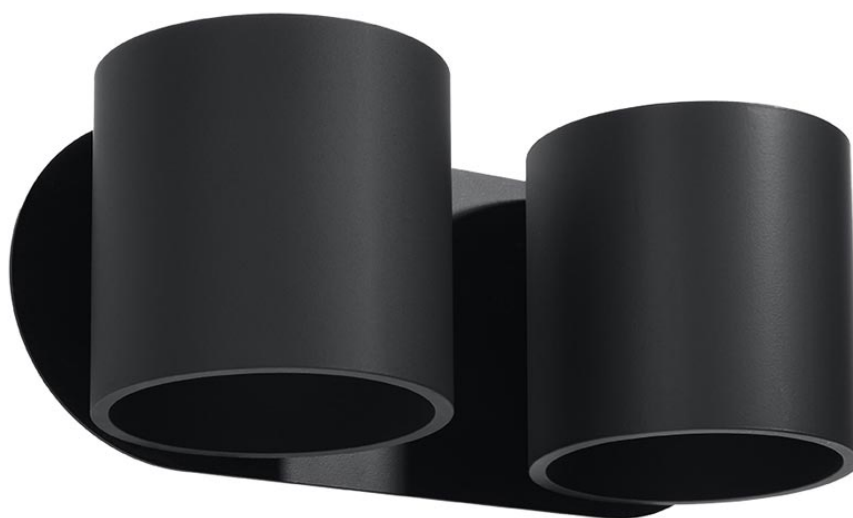

Aplique de pared ORBIS 2 negro, G9

ESPECIFICACIONES

Puntos de Luz	2
Alimentación	AC220V
Casquillo	G9
Otros	Housing
Color	negro
Interior-exterior	Interior
Protección IP	IP20
Estilo	moderno
Estancia	pasillo,salon

Referencia

LD2020909

Dimensiones del producto

260x120x100mm

Dimensiones del packaging

31x14x14cm

DETALLES

Las lámparas de pared de doble aluminio de la colección Orbis representan el equilibrio perfecto entre el diseño clásico y moderno. Su estructura permite iluminar y decorar cualquier espacio. Son especialmente adecuados para pasillos, hall y dormitorios.

Bombilla: G9, 2x40W, 50Hz, 220V, IP20

Bombilla no incluida.

Dimensiones: 26/12/10 cm.

Material: aluminio.

De color negro

ESQUEMA DE INSTALACIÓN

GALERIA

Ficha técnica

Aplique de pared ORBIS 2 negro, G9

LEDBOX®

AVISO

Datos sujetos a cambios sin aviso. Excepto errores y omisiones. Asegúrese de utilizar el archivo más reciente posible.