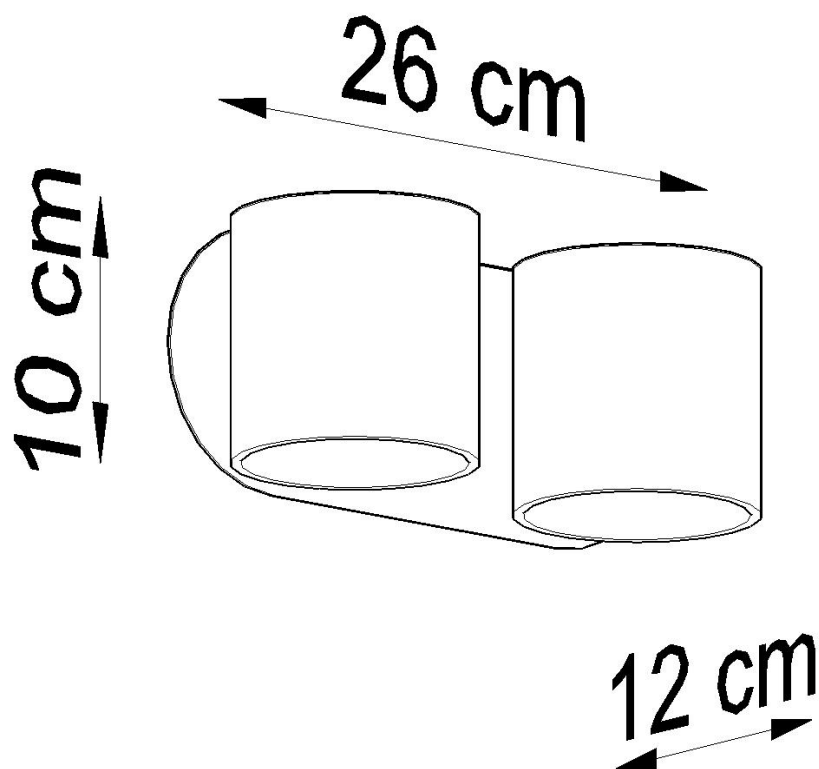

Referencia

LD2020910

Dimensiones del producto

260x120x100mm

Dimensiones del packaging

31x14x14cm

DETALLES

Las lámparas de pared de doble aluminio de la colección Orbis representan el equilibrio perfecto entre el diseño clásico y moderno. Su estructura permite iluminar y decorar cualquier espacio. Son especialmente adecuados para pasillos, hall y dormitorios.

Bombilla: G9, 2x40W, 50Hz, 220V, IP20

Bombilla no incluida.

Dimensiones: 26/12/10 cm.

Material: aluminio.

Color: gris

ESQUEMA DE INSTALACIÓN

GALERIA

Ficha técnica