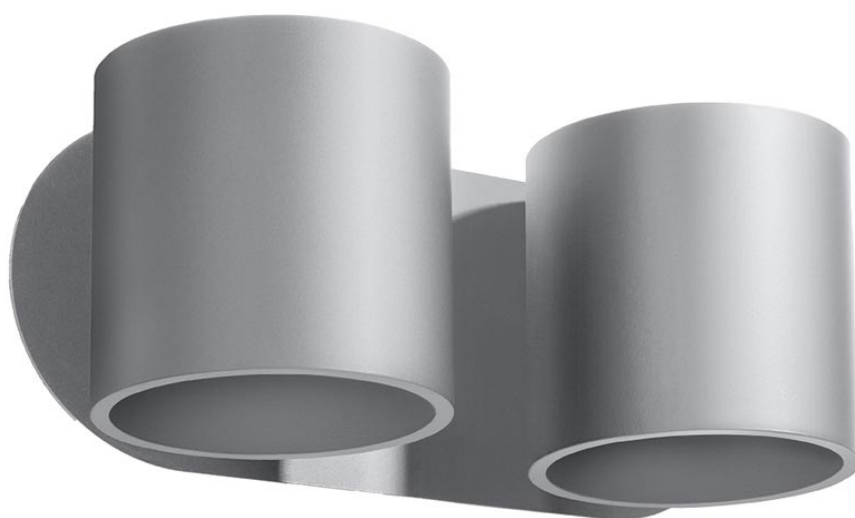

Aplique de pared ORBIS 2 gris, G9

ESPECIFICACIONES

Puntos de Luz	2
Alimentación	AC220V
Casquillo	G9
Otros	Housing
Color	gris
Interior-externo	Interior
Protección IP	IP20
Estilo	moderno
Estancia	pasillo,salon

Referencia

LD2020910

Dimensiones del producto

260x120x100mm

Dimensiones del packaging

31x14x14cm

DETALLES

Las lámparas de pared de doble aluminio de la colección Orbis representan el equilibrio perfecto entre el diseño clásico y moderno. Su estructura permite iluminar y decorar cualquier espacio. Son especialmente adecuados para pasillos, hall y dormitorios.

Bombilla: G9, 2x40W, 50Hz, 220V, IP20

Bombilla no incluida.

Dimensiones: 26/12/10 cm.

Material: aluminio.

Color: gris

ESQUEMA DE INSTALACIÓN

GALERIA

Ficha técnica