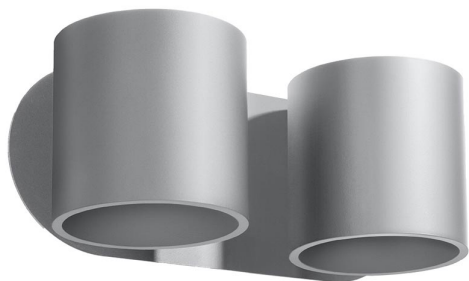

Aplique de pared ORBIS 2 gris, G9

ESPECIFICACIONES

Puntos de Luz	2
Alimentación	AC220V
Casquillo	G9
Otros	Housing
Color	gris
Interior-externo	Interior
Protección IP	IP20
Estilo	moderno
Estancia	pasillo,salon

Referencia

LD2020910

Dimensiones del producto

260x120x100mm

Dimensiones del packaging

31x14x14cm

DETALLES

Las lámparas de pared de doble aluminio de la colección Orbis representan el equilibrio perfecto entre el diseño clásico y moderno. Su estructura permite iluminar y decorar cualquier espacio. Son especialmente adecuados para pasillos, hall y dormitorios.

Bombilla: G9, 2x40W, 50Hz, 220V, IP20

Bombilla no incluida.

Dimensiones: 26/12/10 cm.

Material: aluminio.

Color: gris

ESQUEMA DE INSTALACIÓN

GALERIA

Ficha técnica