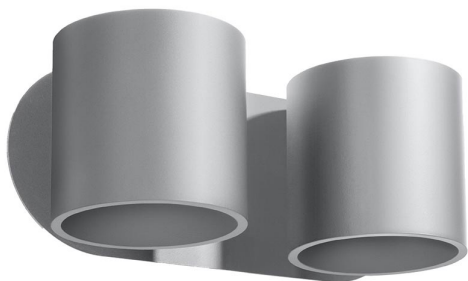

Aplique de pared ORBIS 2 gris, G9

ESPECIFICACIONES

Puntos de Luz	2
Alimentación	AC220V
Casquillo	G9
Otros	Housing
Color	gris
Interior-externo	Interior
Protección IP	IP20
Estilo	moderno
Estancia	pasillo,salon

Referencia

LD2020910

Dimensiones del producto

260x120x100mm

Dimensiones del packaging

31x14x14cm

DETALLES

Las lámparas de pared de doble aluminio de la colección Orbis representan el equilibrio perfecto entre el diseño clásico y moderno. Su estructura permite iluminar y decorar cualquier espacio. Son especialmente adecuados para pasillos, hall y dormitorios.

Bombilla: G9, 2x40W, 50Hz, 220V, IP20

Bombilla no incluida.

Dimensiones: 26/12/10 cm.

Material: aluminio.

Color: gris

ESQUEMA DE INSTALACIÓN

GALERIA

Ficha técnica