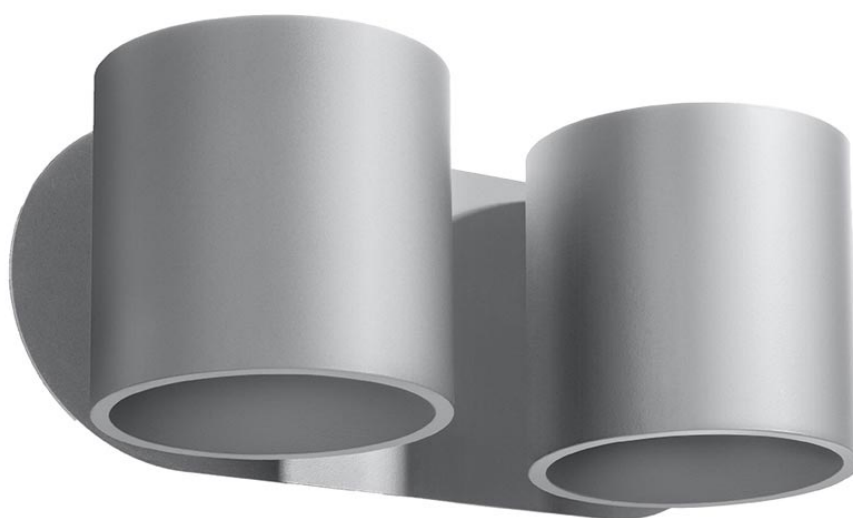

Aplique de pared ORBIS 2 gris, G9

ESPECIFICACIONES

Puntos de Luz	2
Alimentación	AC220V
Casquillo	G9
Otros	Housing
Color	gris
Interior-externo	Interior
Protección IP	IP20
Estilo	moderno
Estancia	pasillo,salon

Referencia

LD2020910

Dimensiones del producto

260x120x100mm

Dimensiones del packaging

31x14x14cm

DETALLES

Las lámparas de pared de doble aluminio de la colección Orbis representan el equilibrio perfecto entre el diseño clásico y moderno. Su estructura permite iluminar y decorar cualquier espacio. Son especialmente adecuados para pasillos, hall y dormitorios.

Bombilla: G9, 2x40W, 50Hz, 220V, IP20

Bombilla no incluida.

Dimensiones: 26/12/10 cm.

Material: aluminio.

Color: gris

ESQUEMA DE INSTALACIÓN

GALERIA

Ficha técnica