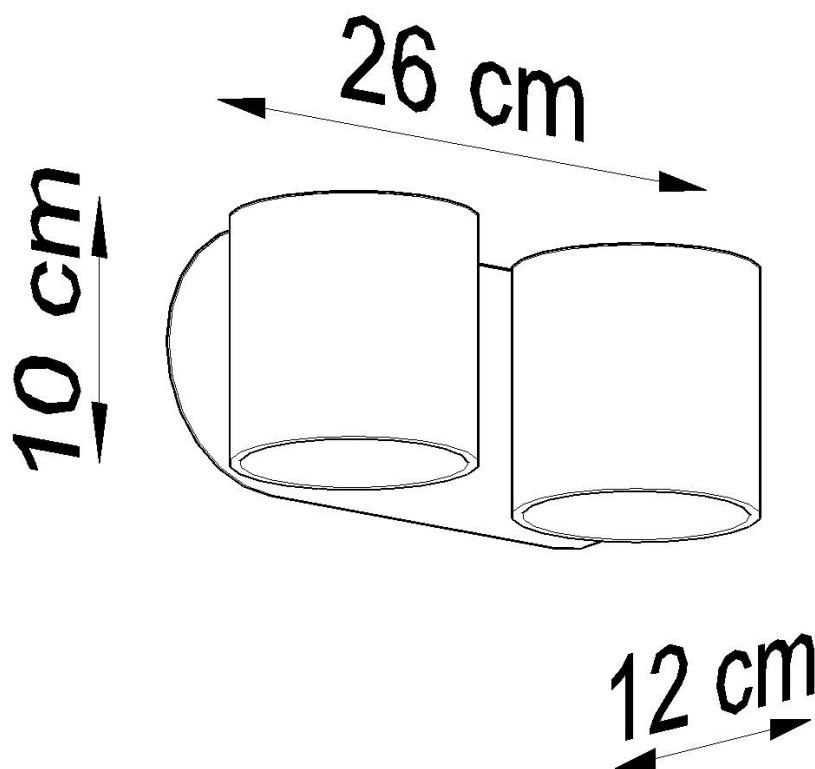

Referencia

LD2020910

Dimensiones del producto

260x120x100mm

Dimensiones del packaging

31x14x14cm

DETALLES

Las lámparas de pared de doble aluminio de la colección Orbis representan el equilibrio perfecto entre el diseño clásico y moderno. Su estructura permite iluminar y decorar cualquier espacio. Son especialmente adecuados para pasillos, hall y dormitorios.

Bombilla: G9, 2x40W, 50Hz, 220V, IP20

Bombilla no incluida.

Dimensiones: 26/12/10 cm.

Material: aluminio.

Color: gris

ESQUEMA DE INSTALACIÓN

GALERIA

Ficha técnica