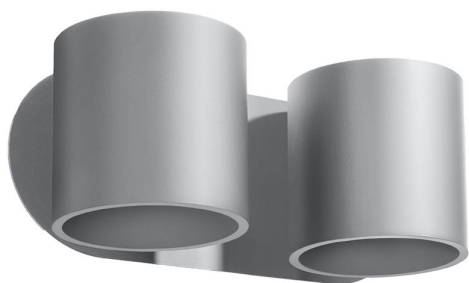

Aplique de pared ORBIS 2 gris, G9

ESPECIFICACIONES

Puntos de Luz	2
Alimentación	AC220V
Casquillo	G9
Otros	Housing
Color	gris
Interior-externo	Interior
Protección IP	IP20
Estilo	moderno
Estancia	pasillo,salon

Referencia

LD2020910

Dimensiones del producto

260x120x100mm

Dimensiones del packaging

31x14x14cm

DETALLES

Las lámparas de pared de doble aluminio de la colección Orbis representan el equilibrio perfecto entre el diseño clásico y moderno. Su estructura permite iluminar y decorar cualquier espacio. Son especialmente adecuados para pasillos, hall y dormitorios.

Bombilla: G9, 2x40W, 50Hz, 220V, IP20

Bombilla no incluida.

Dimensiones: 26/12/10 cm.

Material: aluminio.

Color: gris

ESQUEMA DE INSTALACIÓN

GALERIA

Ficha técnica

Aplique de pared ORBIS 2 gris, G9

LEDBOX®

AVISO

Datos sujetos a cambios sin aviso. Excepto errores y omisiones. Asegúrese de utilizar el archivo más reciente posible.