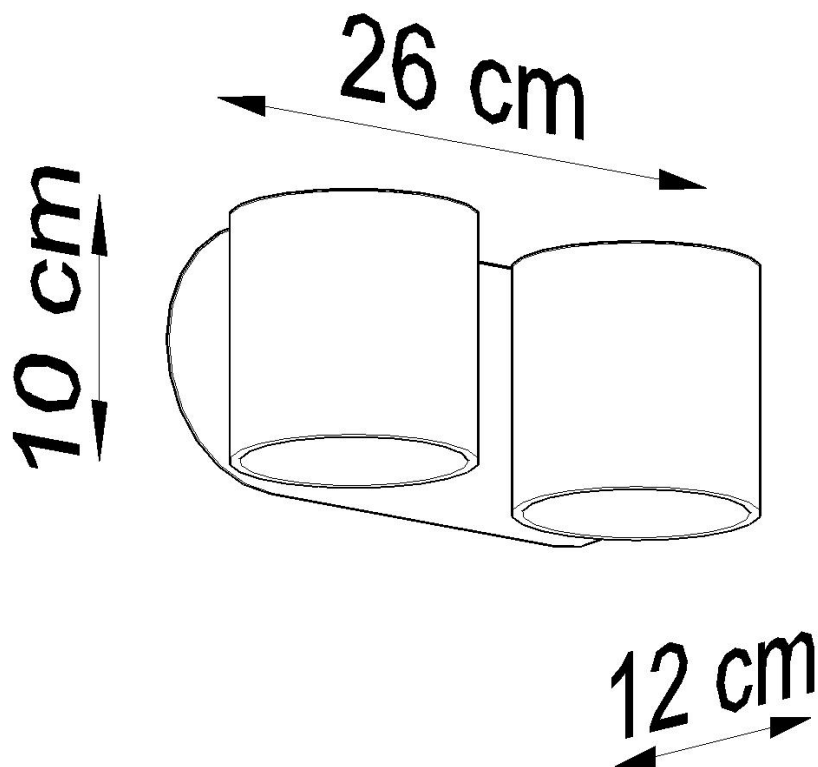

Referencia

LD2020910

Dimensiones del producto

260x120x100mm

Dimensiones del packaging

31x14x14cm

DETALLES

Las lámparas de pared de doble aluminio de la colección Orbis representan el equilibrio perfecto entre el diseño clásico y moderno. Su estructura permite iluminar y decorar cualquier espacio. Son especialmente adecuados para pasillos, hall y dormitorios.

Bombilla: G9, 2x40W, 50Hz, 220V, IP20

Bombilla no incluida.

Dimensiones: 26/12/10 cm.

Material: aluminio.

Color: gris

ESQUEMA DE INSTALACIÓN

GALERIA

Ficha técnica