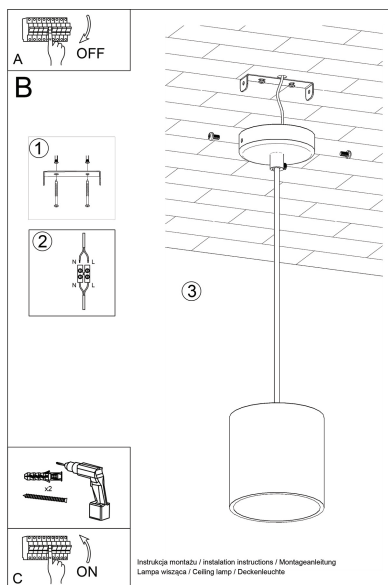

Ficha técnica

Lámpara de techo ORBIS 1 negro, GU10

LEDBOX®

AVISO

Datos sujetos a cambios sin aviso. Excepto errores y omisiones. Asegúrese de utilizar el archivo más reciente posible.