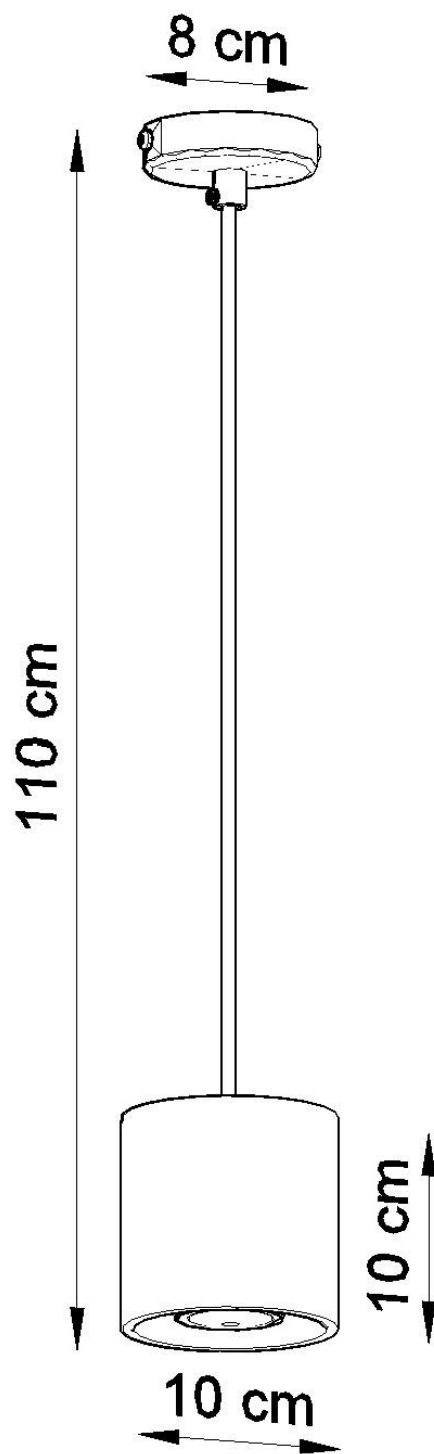

Ficha técnica

Lámpara de techo ORBIS 1 negro, GU10

LEDBOX®