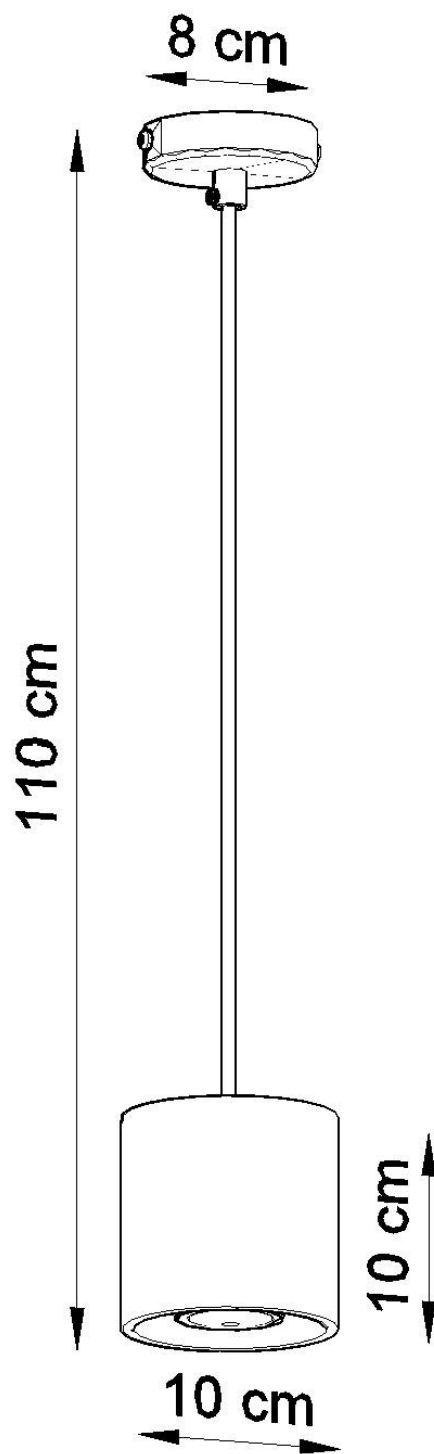

Lámpara de techo ORBIS 1 negro, GU10

ESPECIFICACIONES

Puntos de Luz	1
Alimentación	AC220V
Casquillo	GU10
Otros	Housing
Color	negro
Interior-exterior	Interior
Protección IP	IP20
Estilo	moderno
Estancia	salon

Referencia

LD2020911

Dimensiones del producto

100x100x1100mm

Dimensiones del packaging

13x13x13cm

DETALLES

La colección orbis se caracteriza por una forma cilíndrica con estilo. En nuestra oferta, tenemos lamparas disponibles, así como aplique de pared, todas en un par de variantes de color (negro, gris o blanco, entre otros). También vale la pena revisar las tendencias más nuevas y decidir una lámpara hecha de hormigón o madera. Tales accesorios de luz minimalistas se ajustarán idealmente a un interior contemporáneo lleno de elementos simples y efectivos. Las lámparas se adaptan a salas de estar,

dormitorios y habitaciones para niños.

Bombilla: GU10, 1x40W, 50Hz, 220V, IP20

Bombilla no incluida.

Dimensiones: 10/10/110 cm.

Dimensión de la pantalla: 10/10 cm

Material: aluminio.

De color negro

Ficha técnica

Lámpara de techo ORBIS 1 negro, GU10

LEDBOX®

ESQUEMA DE INSTALACIÓN

Ficha técnica

Lámpara de techo ORBIS 1 negro, GU10

LEDBOX®

GALERIA

Ficha técnica