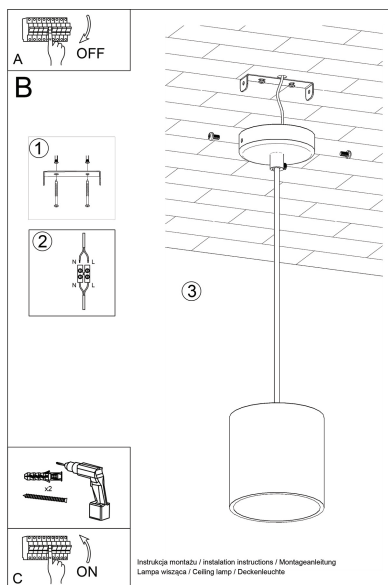

dormitorios y habitaciones para niños.

Bombilla: GU10, 1x40W, 50Hz, 220V, IP20

Bombilla no incluida.

Dimensiones: 10/10/110 cm.

Dimensión de la pantalla: 10/10 cm

Material: aluminio.

De color negro

Ficha técnica

Lámpara de techo ORBIS 1 negro, GU10

LEDBOX[®]

Ficha técnica

Lámpara de techo ORBIS 1 negro, GU10

LEDBOX®

ESQUEMA DE INSTALACIÓN

Ficha técnica

Lámpara de techo ORBIS 1 negro, GU10

LEDBOX®

GALERIA

Ficha técnica

Lámpara de techo ORBIS 1 negro, GU10

LEDBOX®

AVISO

Datos sujetos a cambios sin aviso. Excepto errores y omisiones. Asegúrese de utilizar el archivo más reciente posible.