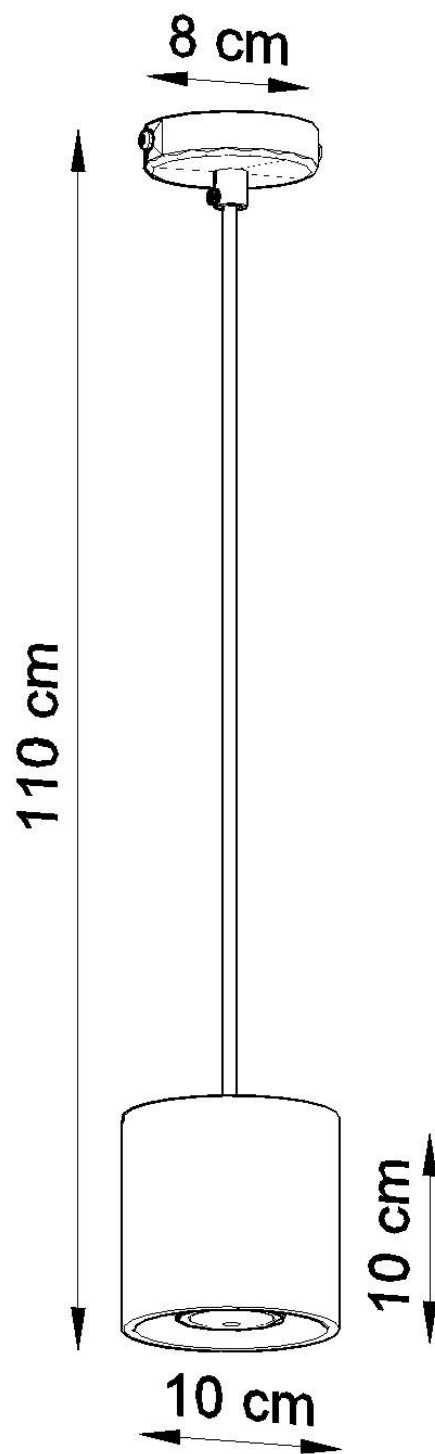

Ficha técnica

Lámpara de techo ORBIS 1 negro, GU10

LEDBOX®