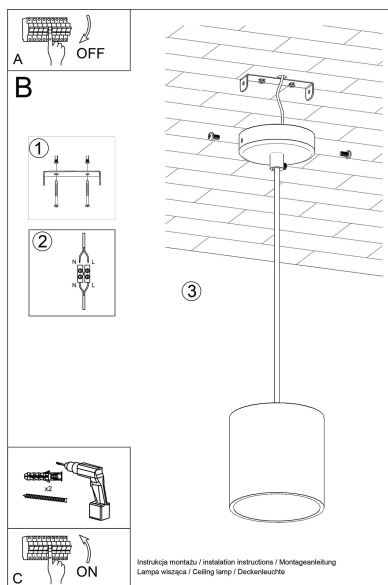

dormitorios y habitaciones para niños.

Bombilla: GU10, 1x40W, 50Hz, 220V, IP20

Bombilla no incluida.

Dimensiones: 10/10/110 cm.

Dimensión de la pantalla: 10/10 cm

Material: aluminio.

Color: gris

Ficha técnica

Lámpara de techo ORBIS 1 gris, GU10

LEDBOX®

Ficha técnica

Lámpara de techo ORBIS 1 gris, GU10

LEDBOX®

ESQUEMA DE INSTALACIÓN

Ficha técnica

Lámpara de techo ORBIS 1 gris, GU10

LEDBOX®

GALERIA

Ficha técnica

Lámpara de techo ORBIS 1 gris, GU10

LEDBOX®

AVISO

Datos sujetos a cambios sin aviso. Excepto errores y omisiones. Asegúrese de utilizar el archivo más reciente posible.