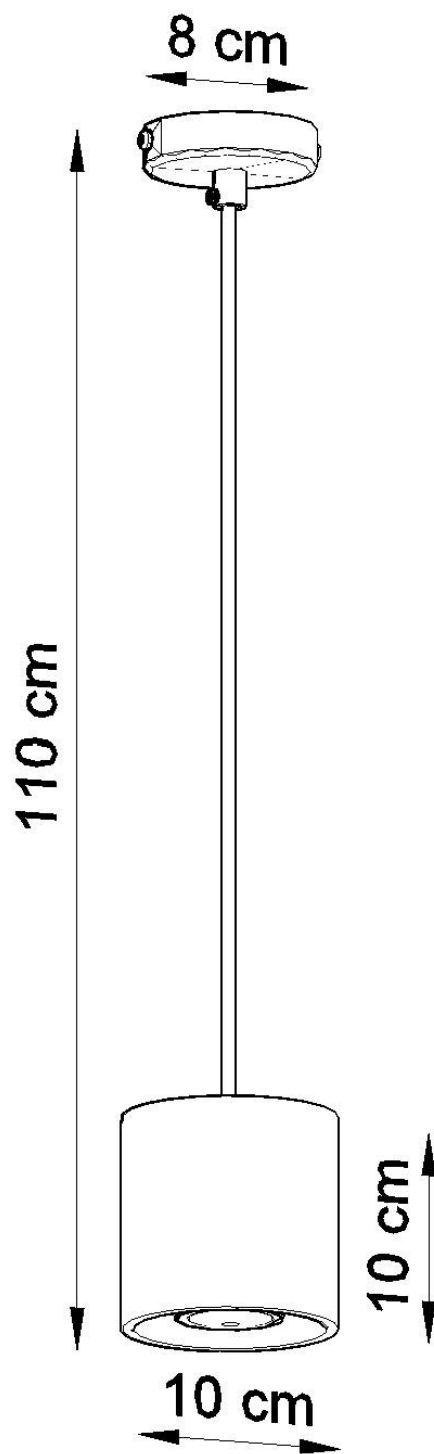

Ficha técnica

Lámpara de techo ORBIS 1 gris, GU10

LEDBOX®