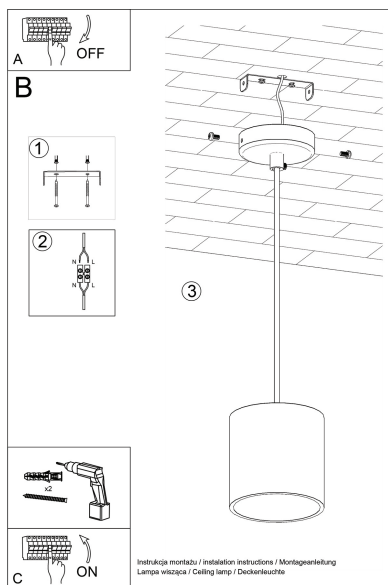

Ficha técnica

Lámpara de techo ORBIS 1 blanco, GU10

LEDBOX®

AVISO

Datos sujetos a cambios sin aviso. Excepto errores y omisiones. Asegúrese de utilizar el archivo más reciente posible.