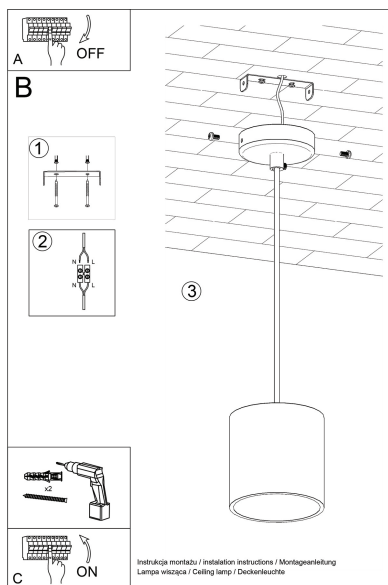

dormitorios y habitaciones para niños.

Bombilla: GU10, 1x40W, 50Hz, 220V, IP20

Bombilla no incluida.

Dimensiones: 10/10/110 cm.

Dimensión de la pantalla: 10/10 cm

Material: aluminio.

Color blanco

Ficha técnica

Lámpara de techo ORBIS 1 blanco, GU10

LEDBOX®

Ficha técnica

Lámpara de techo ORBIS 1 blanco, GU10

LEDBOX[®]

ESQUEMA DE INSTALACIÓN

Ficha técnica

Lámpara de techo ORBIS 1 blanco, GU10

LEDBOX®

GALERIA

Ficha técnica

Lámpara de techo ORBIS 1 blanco, GU10

LEDBOX®

AVISO

Datos sujetos a cambios sin aviso. Excepto errores y omisiones. Asegúrese de utilizar el archivo más reciente posible.