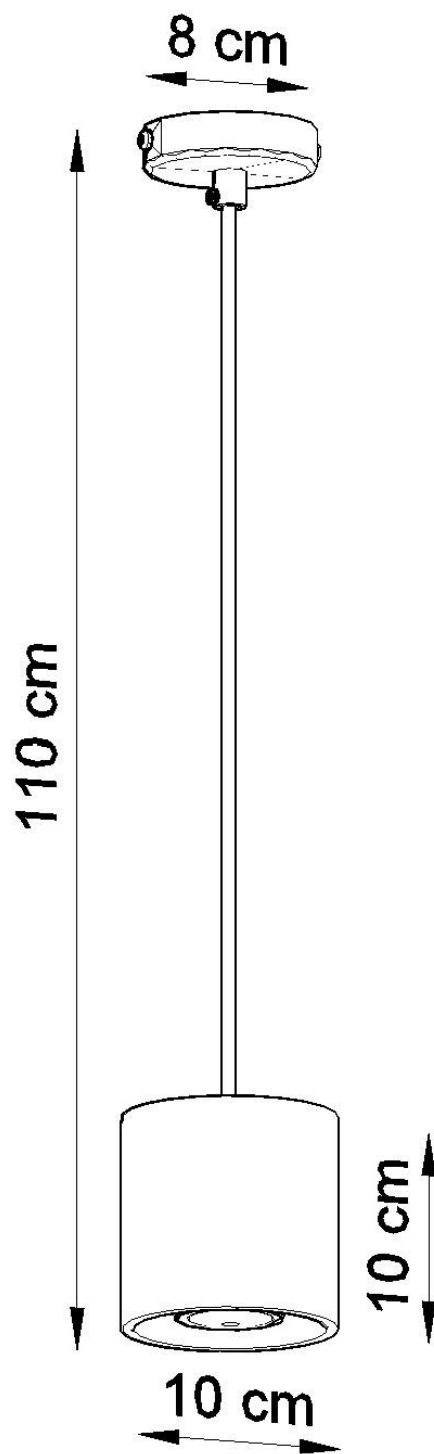

Lámpara de techo ORBIS 1 blanco, GU10

ESPECIFICACIONES

Puntos de Luz	1
Alimentación	AC220V
Casquillo	GU10
Otros	Housing
Color	blanco
Interior-exterior	Interior
Protección IP	IP20
Estilo	moderno
Estancia	salon

Referencia

LD2020913

Dimensiones del producto

100x100x1100mm

Dimensiones del packaging

13x13x13cm

DETALLES

La colección orbis se caracteriza por una forma cilíndrica con estilo. En nuestra oferta, tenemos lamparas disponibles, así como aplique de pared, todas en un par de variantes de color (negro, gris o blanco, entre otros). También vale la pena revisar las tendencias más nuevas y decidir una lámpara hecha de hormigón o madera. Tales accesorios de luz minimalistas se ajustarán idealmente a un interior contemporáneo lleno de elementos simples y efectivos. Las lámparas se adaptan a salas de estar,

dormitorios y habitaciones para niños.

Bombilla: GU10, 1x40W, 50Hz, 220V, IP20

Bombilla no incluida.

Dimensiones: 10/10/110 cm.

Dimensión de la pantalla: 10/10 cm

Material: aluminio.

Color blanco

Ficha técnica

Lámpara de techo ORBIS 1 blanco, GU10

LEDBOX®

ESQUEMA DE INSTALACIÓN

Ficha técnica

Lámpara de techo ORBIS 1 blanco, GU10

LEDBOX®

GALERIA

Ficha técnica