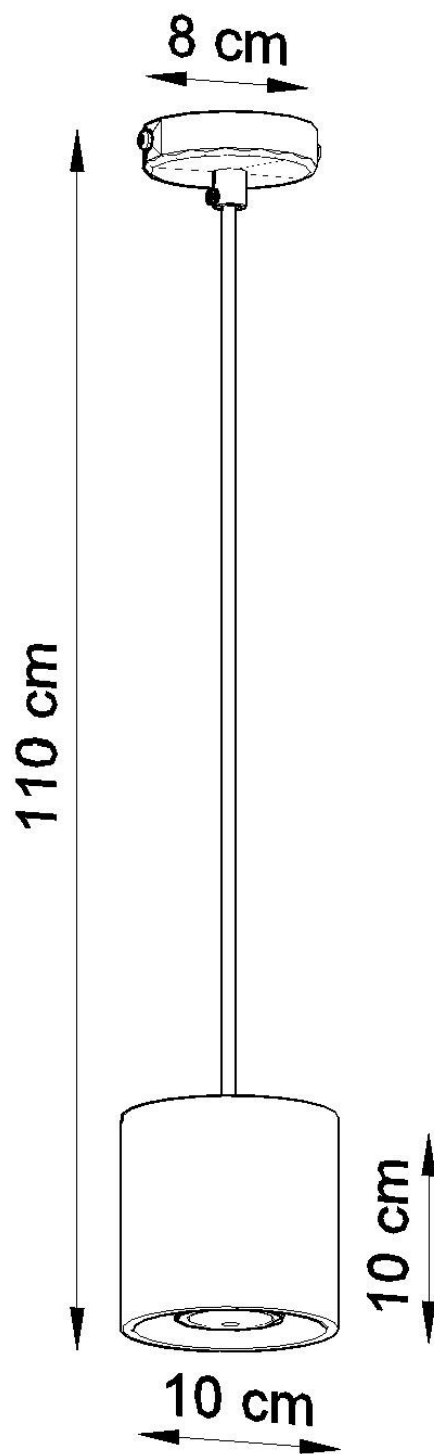

Ficha técnica

Lámpara de techo ORBIS 1 blanco, GU10

LEDBOX®