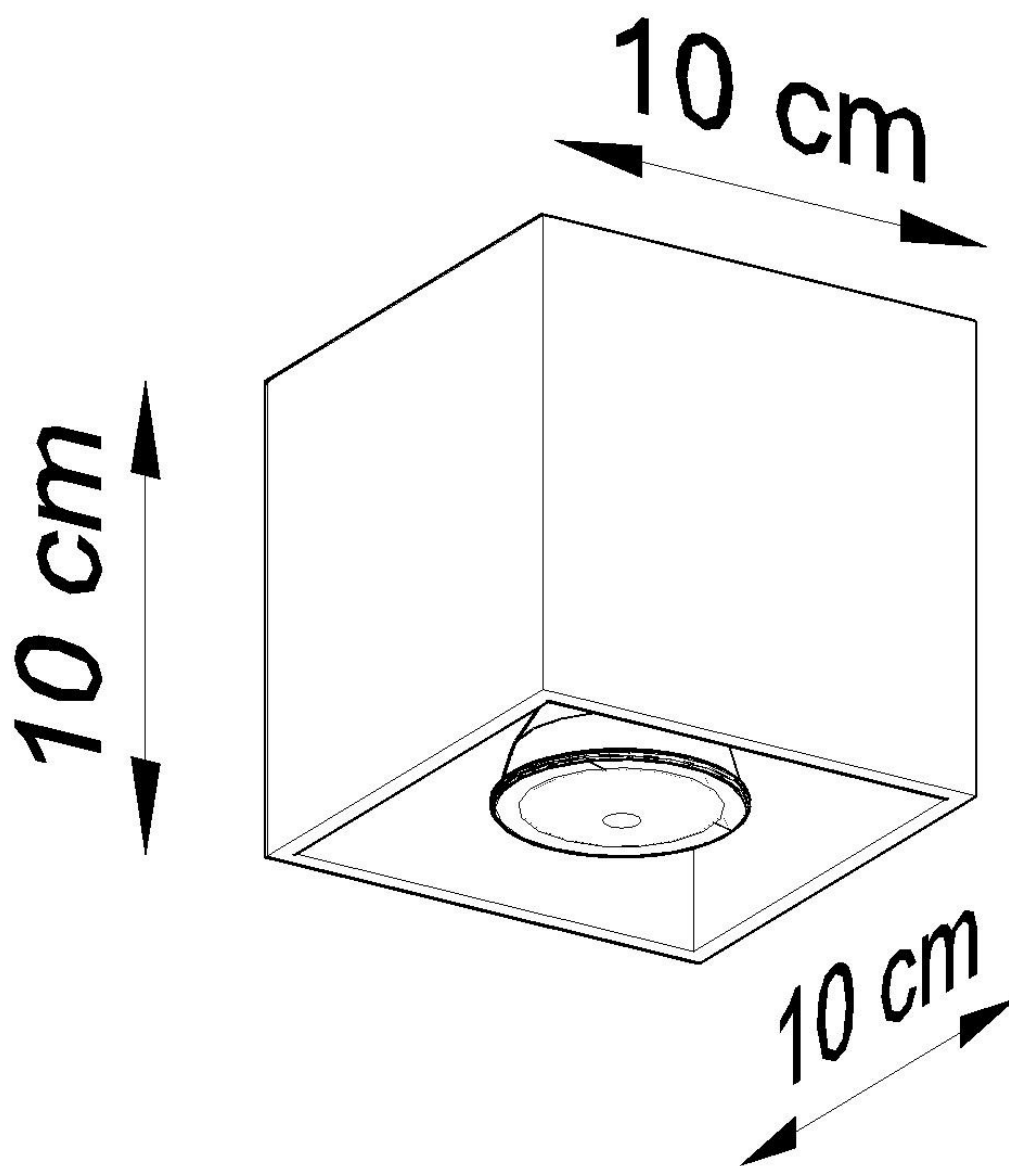

Ficha técnica

Aplique de techo QUAD 1 negro, GU10

LEDBOX®