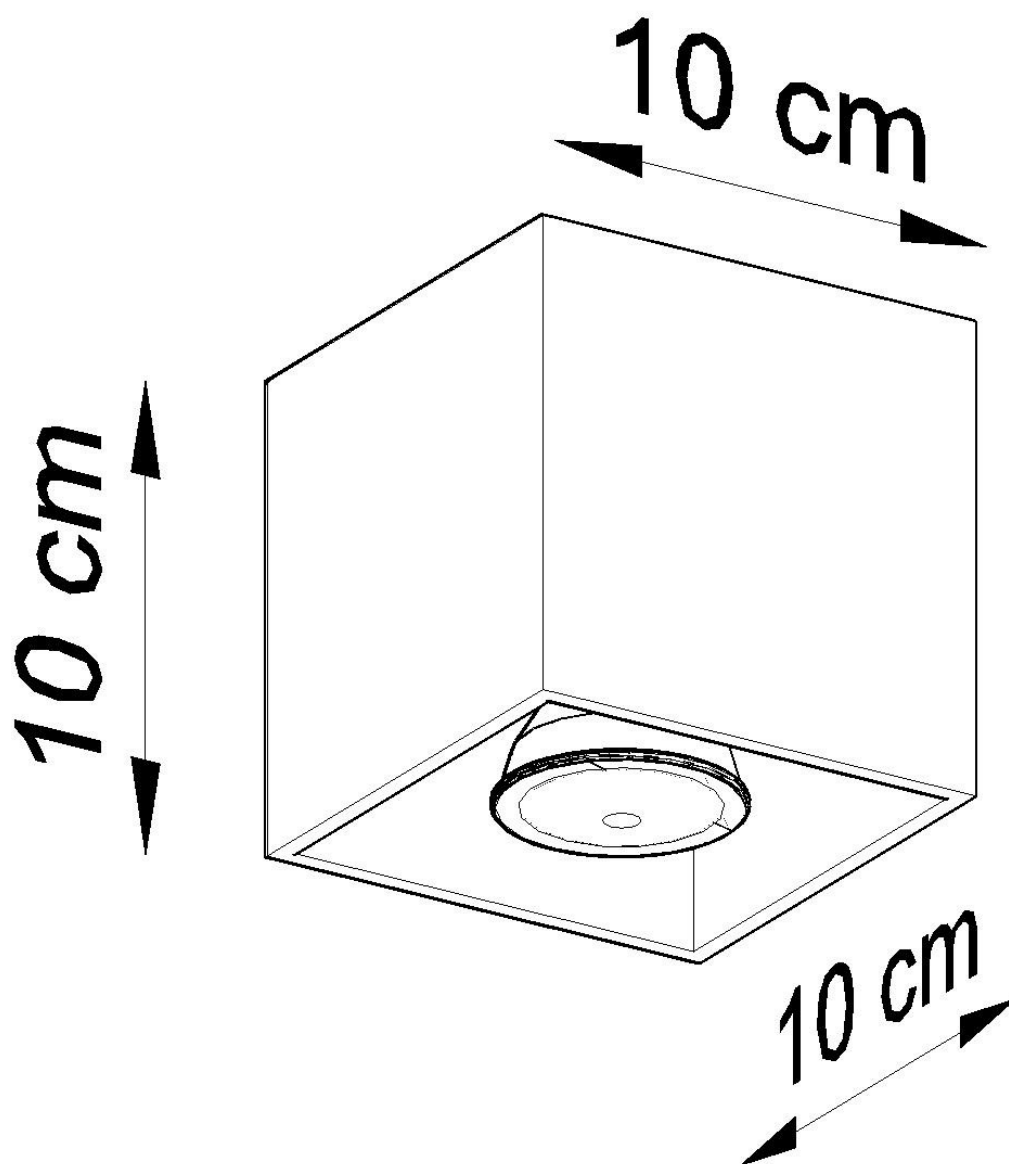

Ficha técnica

Aplique de techo QUAD 1 negro, GU10

LEDBOX®