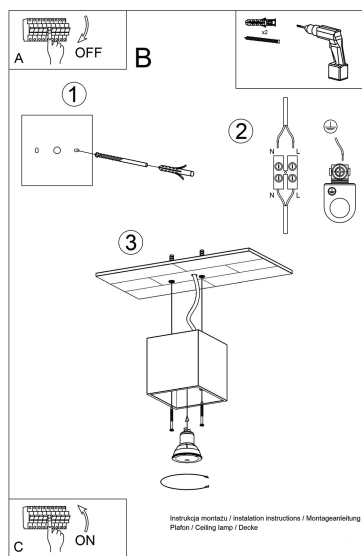

Las lámparas quad modernas son simplemente la esencia del buen estilo.

Bombilla: GU10, 1x40W, 50Hz, 220V, IP20

Bombilla no incluida.

Dimensiones: 10/10/10 cm.

Material: aluminio.

De color negro

ESQUEMA DE INSTALACIÓN

Ficha técnica

Aplique de techo QUAD 1 negro, GU10

LEDBOX®

GALERIA

Ficha técnica

Aplique de techo QUAD 1 negro, GU10

LEDBOX®

AVISO