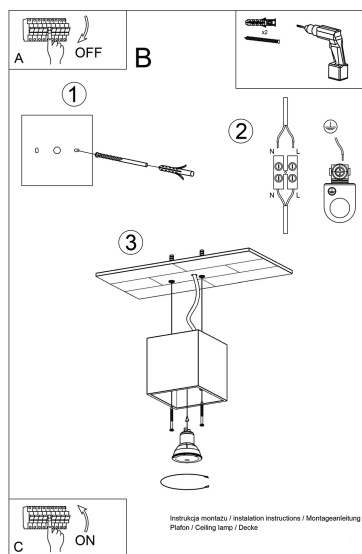

Las lámparas quad modernas son simplemente la esencia del buen estilo.

Bombilla: GU10, 1x40W, 50Hz, 220V, IP20

Bombilla no incluida.

Dimensiones: 10/10/10 cm.

Material: aluminio.

De color negro

ESQUEMA DE INSTALACIÓN

Ficha técnica

Aplique de techo QUAD 1 negro, GU10

LEDBOX®

GALERIA

Ficha técnica

Aplique de techo QUAD 1 negro, GU10

LEDBOX®

AVISO