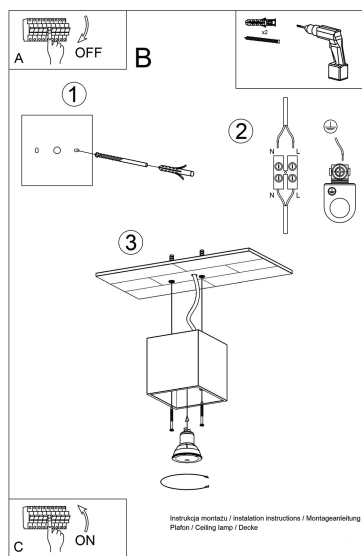

Ficha técnica

Aplique de techo QUAD 1 negro, GU10

LEDBOX®

AVISO

Datos sujetos a cambios sin aviso. Excepto errores y omisiones. Asegúrese de utilizar el archivo más reciente posible.