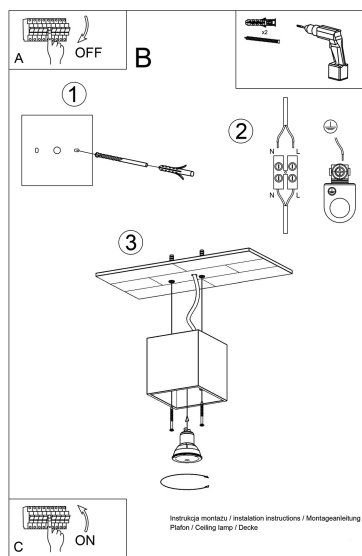

Las lámparas quad modernas son simplemente la esencia del buen estilo.

Bombilla: GU10, 1x40W, 50Hz, 220V, IP20

Bombilla no incluida.

Dimensiones: 10/10/10 cm.

Material: aluminio.

Color: gris

ESQUEMA DE INSTALACIÓN

Ficha técnica

Aplique de techo QUAD 1 gris, GU10

LEDBOX®

GALERIA

Ficha técnica

Aplique de techo QUAD 1 gris, GU10

LEDBOX®

AVISO