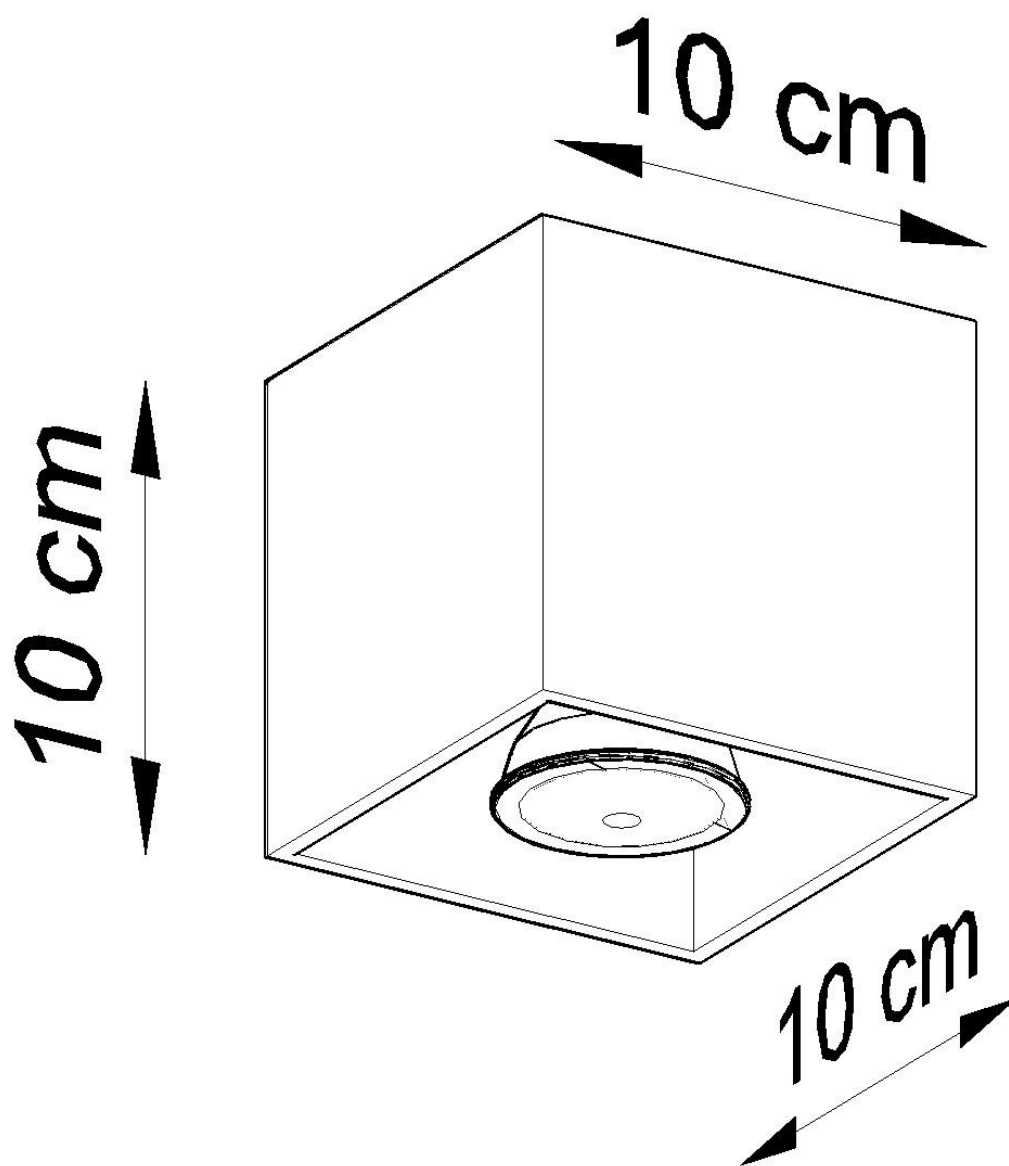

Ficha técnica

Aplique de techo QUAD 1 gris, GU10

LEDBOX®