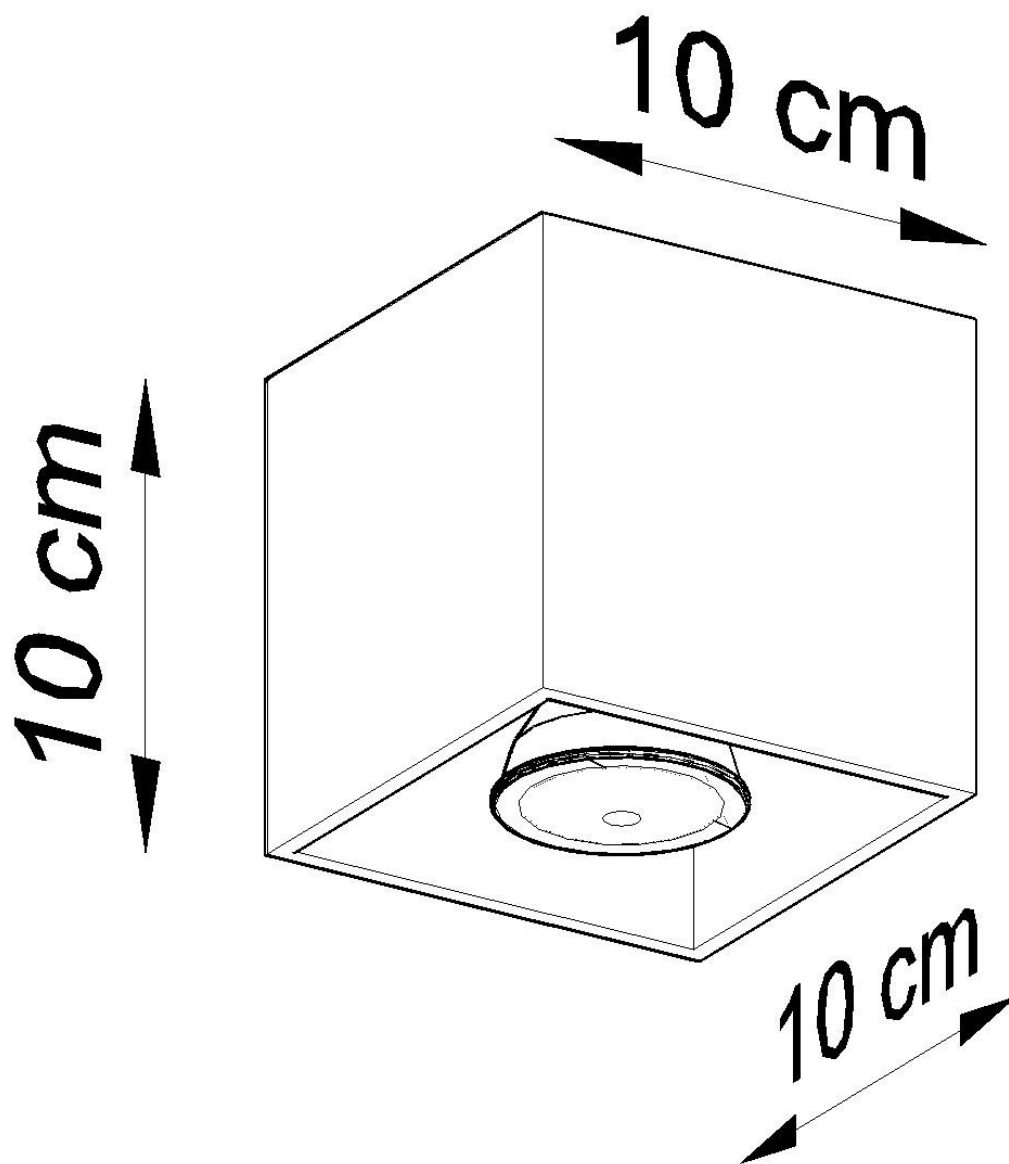

Aplique de techo QUAD 1 gris, GU10

ESPECIFICACIONES

Puntos de Luz	1
Alimentación	AC220V
Casquillo	GU10
Otros	Housing
Color	gris
Interior-externo	Interior
Protección IP	IP20
Estilo	moderno
Estancia	salon,dormitorio

Referencia

LD2020915

Dimensiones del producto

100x100x100mm

Dimensiones del packaging

13x13x13cm

DETALLES

La colección Quad ofrece una amplia gama de lámparas colgantes, paredes, techos, en diferentes colores. Esta es una gran ventaja, especialmente para aquellos que desean organizar su apartamento de forma uniforme. Esto no significa que todas las lámparas deben ser del mismo color. Mediante la derivación entre diferentes variantes de colores de la misma colección, puede obtener una disposición de iluminación extremadamente interesante.

Las lámparas quad modernas son simplemente la esencia del buen estilo.

Bombilla: GU10, 1x40W, 50Hz, 220V, IP20

Bombilla no incluida.

Dimensiones: 10/10/10 cm.

Material: aluminio.

Color: gris

ESQUEMA DE INSTALACIÓN

Ficha técnica

Aplique de techo QUAD 1 gris, GU10

LEDBOX®

GALERIA

Ficha técnica

Aplique de techo QUAD 1 gris, GU10

LEDBOX®

AVISO