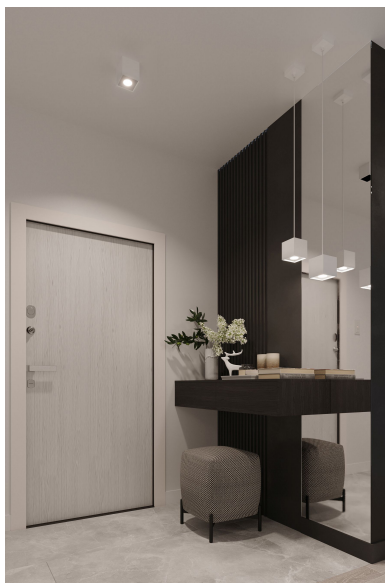

Ficha técnica

Aplique de techo QUAD 1 blanco, GU10

LEDBOX®

AVISO

Datos sujetos a cambios sin aviso. Excepto errores y omisiones. Asegúrese de utilizar el archivo más reciente posible.