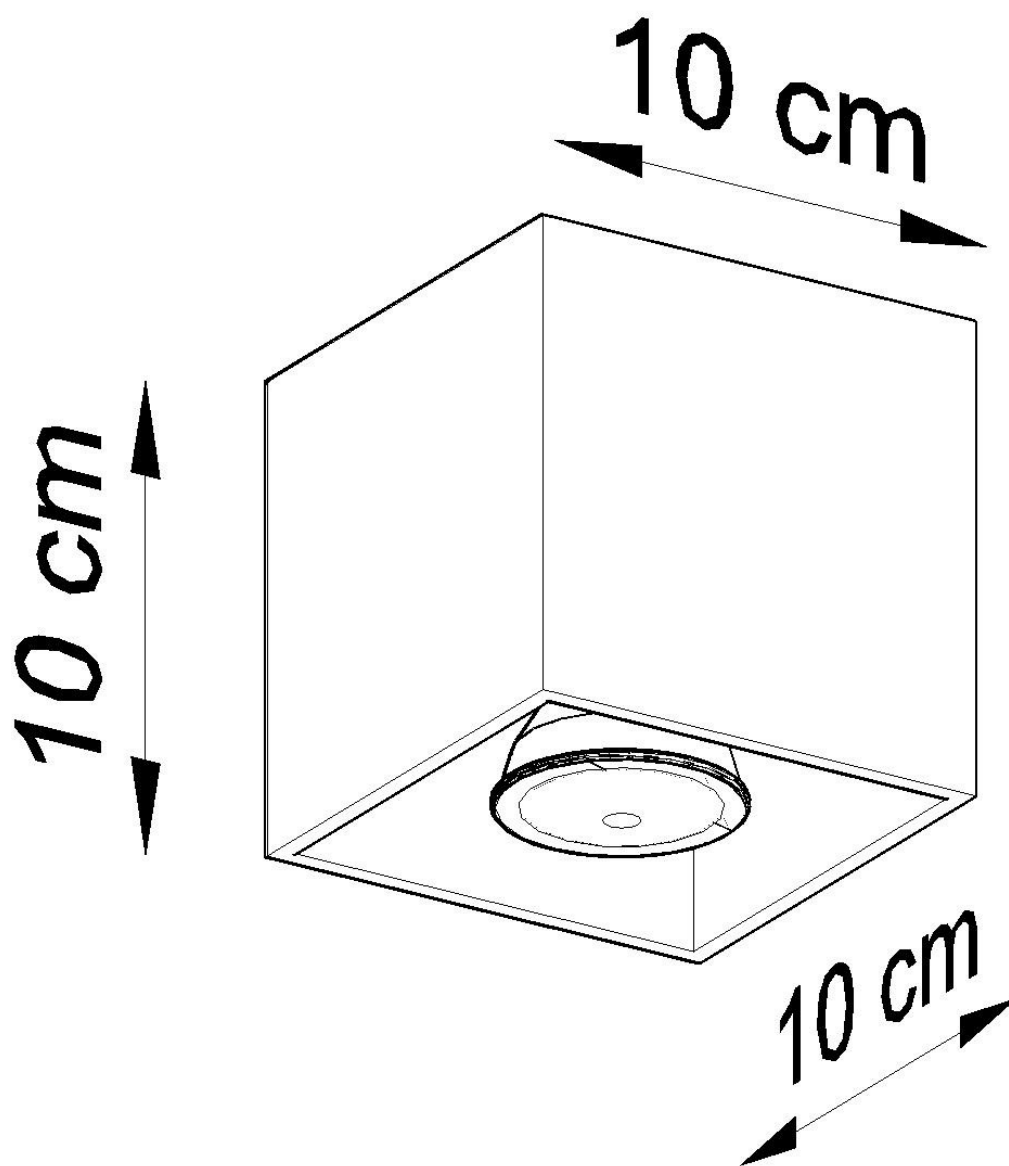

Aplique de techo QUAD 1 blanco, GU10

ESPECIFICACIONES

Puntos de Luz	1
Alimentación	AC220V
Casquillo	GU10
Otros	Housing
Color	blanco
Interior-exterior	Interior
Protección IP	IP20
Estilo	moderno
Estancia	salon,dormitorio

Referencia

LD2020916

Dimensiones del producto

100x100x100mm

Dimensiones del packaging

13x13x13cm

DETALLES

La colección Quad ofrece una amplia gama de lámparas, colgantes, paredes, techos, en diferentes colores. Esta es una gran ventaja, especialmente para aquellos que desean organizar su apartamento de forma uniforme. Esto no significa que todas las lámparas deben ser del mismo color. Mediante la derivación entre diferentes variantes de colores de la misma colección, puede obtener una disposición de iluminación extremadamente interesante.

Las lámparas quad modernas son simplemente la esencia del buen estilo.

Bombilla: GU10, 1x40W, 50Hz, 220V, IP20

Bombilla no incluida.

Dimensiones: 10/10/10 cm.

Material: aluminio.

Color blanco

ESQUEMA DE INSTALACIÓN

Ficha técnica

Aplique de techo QUAD 1 blanco, GU10

LEDBOX®

GALERIA

Ficha técnica

Aplique de techo QUAD 1 blanco, GU10

LEDBOX®

AVISO