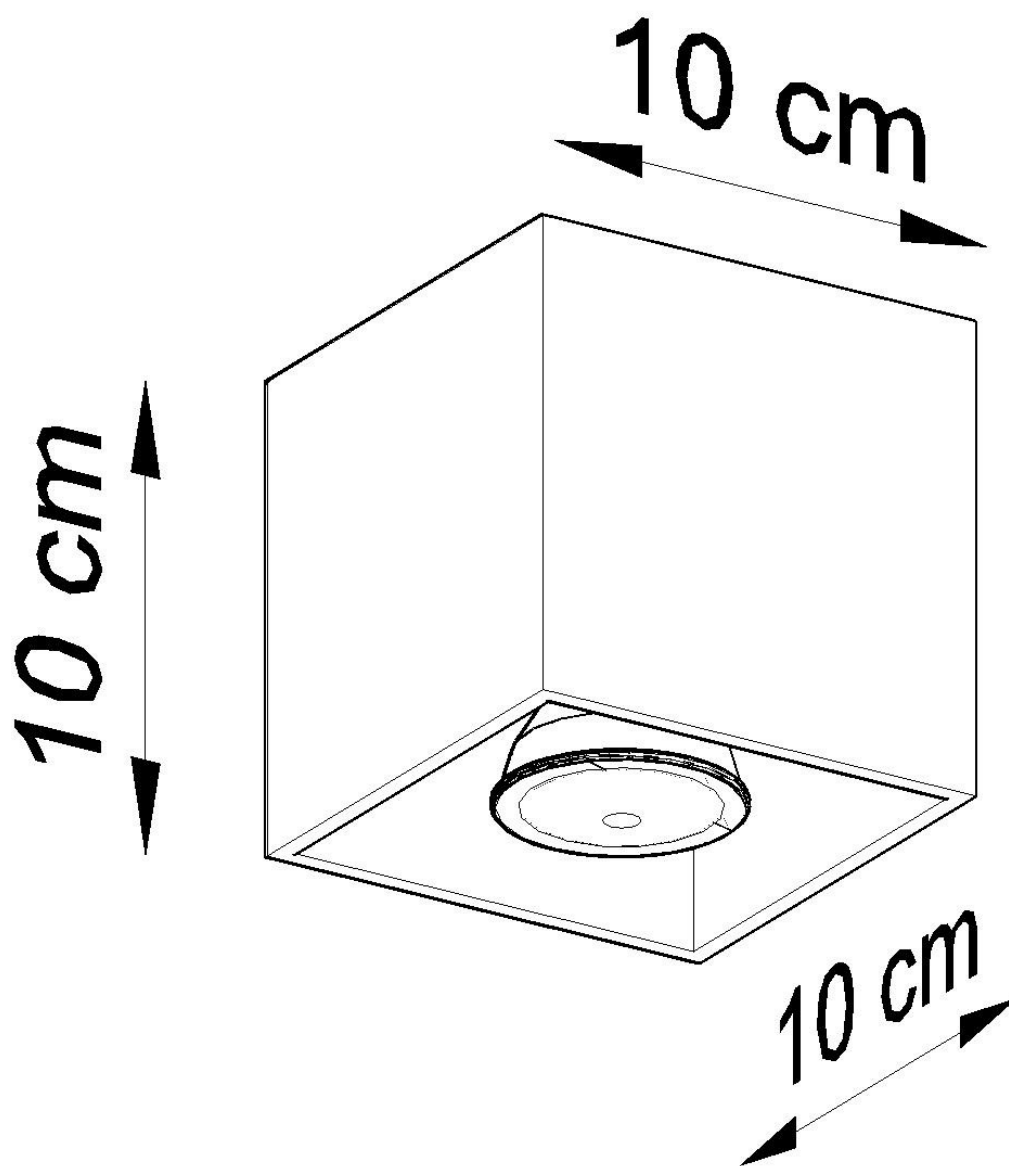

Ficha técnica

Aplique de techo QUAD 1 blanco, GU10

LEDBOX®