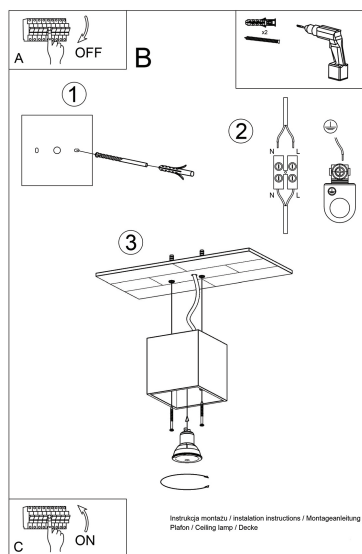

Las lámparas quad modernas son simplemente la esencia del buen estilo.

Bombilla: GU10, 1x40W, 50Hz, 220V, IP20

Bombilla no incluida.

Dimensiones: 10/10/10 cm.

Material: aluminio.

Color blanco

ESQUEMA DE INSTALACIÓN

Ficha técnica

Aplique de techo QUAD 1 blanco, GU10

LEDBOX®

GALERIA

Ficha técnica

Aplique de techo QUAD 1 blanco, GU10

LEDBOX®

AVISO