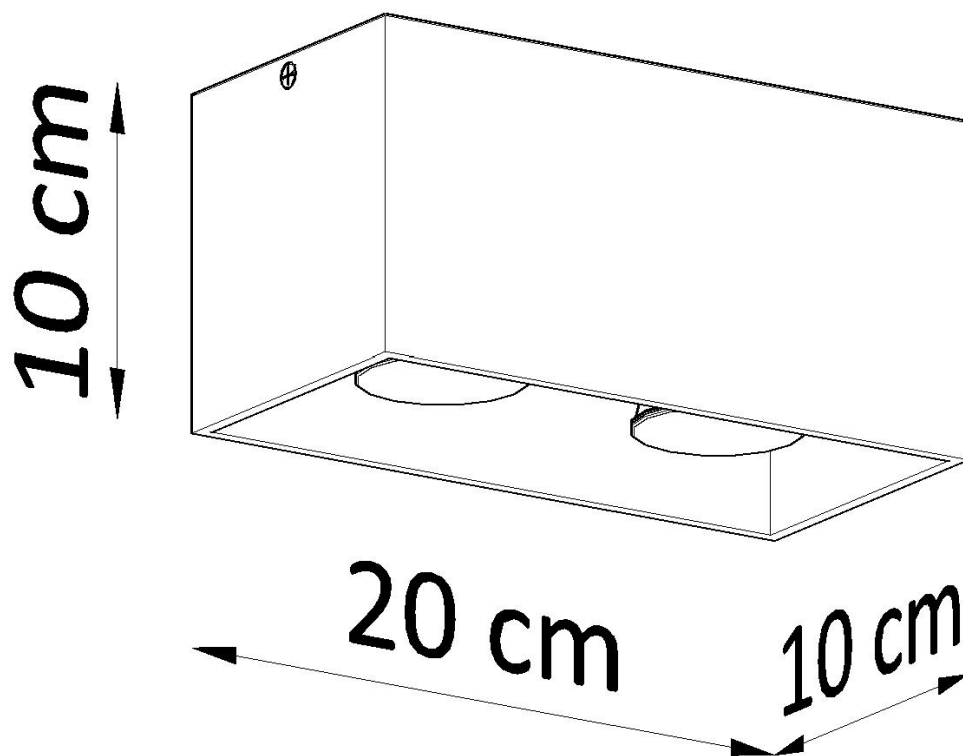

Aplique de techo QUAD blanco, GU10

ESPECIFICACIONES

Puntos de Luz	2
Alimentación	AC220V
Casquillo	GU10
Otros	Housing
Color	blanco
Interior-exterior	Interior
Protección IP	IP20
Estilo	moderno
Estancia	salon,dormitorio

Referencia

LD2020917

Dimensiones del producto

200x100x100mm

Dimensiones del packaging

31x14x14cm

DETALLES

Esta lámpara moderna, no se puede perder en el interior moderno y minimalista. Se adapta perfectamente a formas simples, crudas, al mismo tiempo que se calienta la atmósfera casera una vez encendida. La fuente de luz doble en combinación con estructura de aluminio da un efecto muy interesante. La ventaja de este producto también es un color blanco, negro y gris universal, lo que hace que la lámpara sea adecuada para muchos interiores

diferentes.

Bombilla: GU10, 2x40W, 50Hz, 220V, IP20

Bombilla no incluida.

Dimensiones: 20/10/10 cm.

Material: aluminio.

Color blanco

ESQUEMA DE INSTALACIÓN

GALERIA