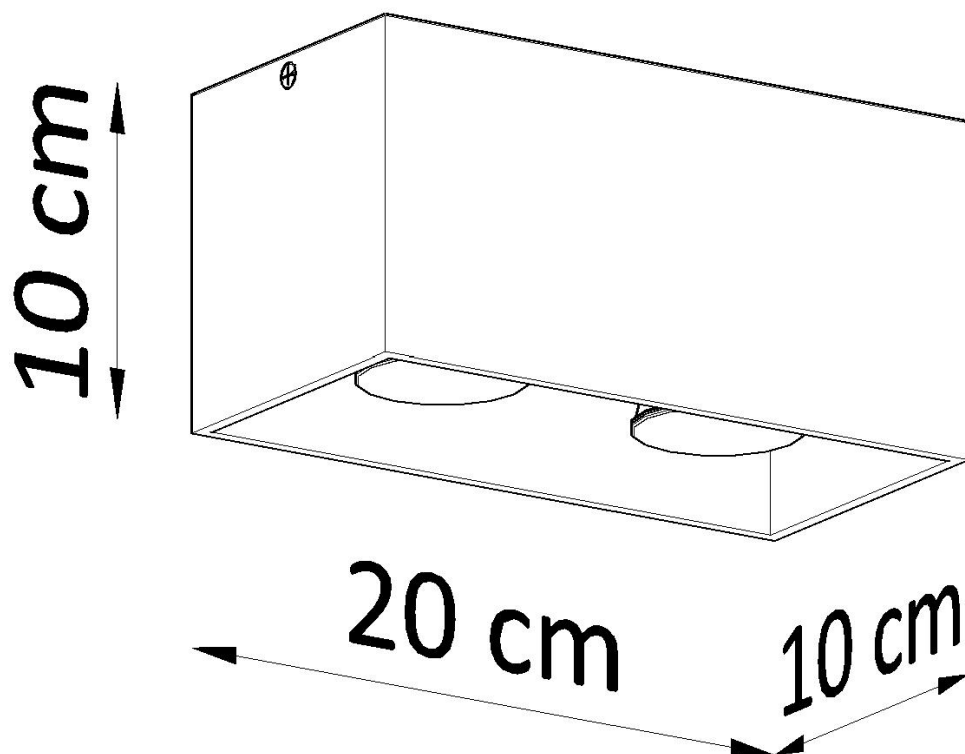

Aplique de techo QUAD blanco, GU10

ESPECIFICACIONES

Puntos de Luz	2
Alimentación	AC220V
Casquillo	GU10
Otros	Housing
Color	blanco
Interior-externo	Interior
Protección IP	IP20
Estilo	moderno
Estancia	salon,dormitorio

Referencia

LD2020917

Dimensiones del producto

200x100x100mm

Dimensiones del packaging

31x14x14cm

DETALLES

Esta lámpara moderna, no se puede perder en el interior moderno y minimalista. Se adapta perfectamente a formas simples, crudas, al mismo tiempo que se calienta la atmósfera casera una vez encendida. La fuente de luz doble en combinación con estructura de aluminio da un efecto muy interesante. La ventaja de este producto también es un color blanco, negro y gris universal, lo que hace que la lámpara sea adecuada para muchos interiores

diferentes.

Bombilla: GU10, 2x40W, 50Hz, 220V, IP20

Bombilla no incluida.

Dimensiones: 20/10/10 cm.

Material: aluminio.

Color blanco

ESQUEMA DE INSTALACIÓN

GALERIA