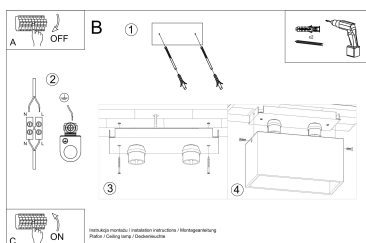

Ficha técnica

Aplique de techo QUAD blanco, GU10

LEDBOX®

GALERIA