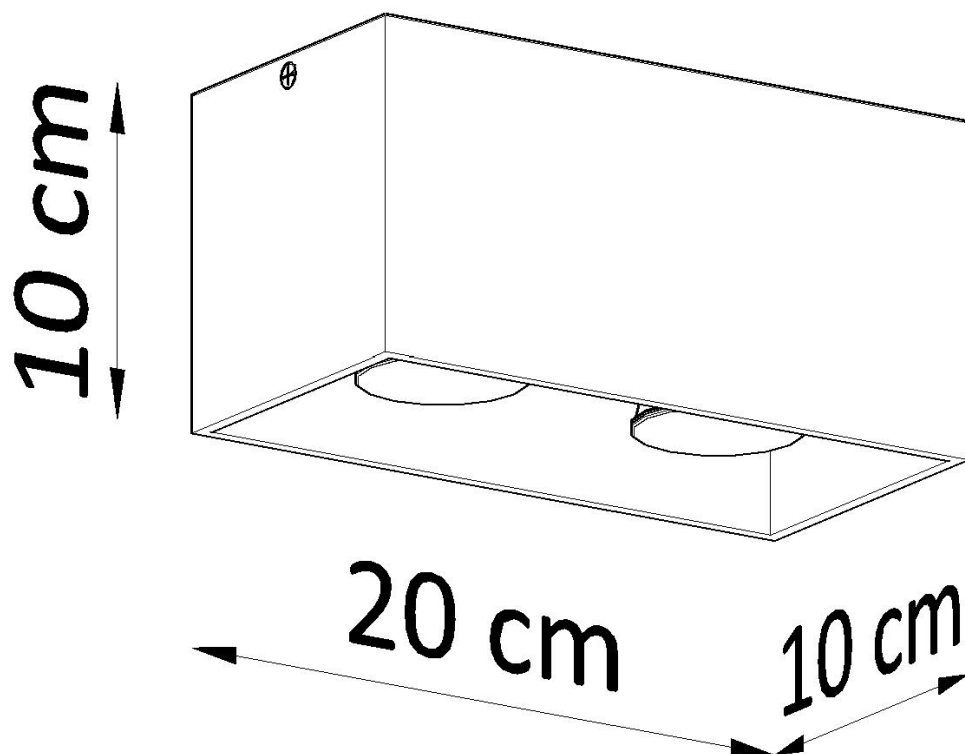

Aplique de techo QUAD blanco, GU10

ESPECIFICACIONES

Puntos de Luz	2
Alimentación	AC220V
Casquillo	GU10
Otros	Housing
Color	blanco
Interior-exterior	Interior
Protección IP	IP20
Estilo	moderno
Estancia	salon,dormitorio

Referencia

LD2020917

Dimensiones del producto

200x100x100mm

Dimensiones del packaging

31x14x14cm

DETALLES

Esta lámpara moderna, no se puede perder en el interior moderno y minimalista. Se adapta perfectamente a formas simples, crudas, al mismo tiempo que se calienta la atmósfera casera una vez encendida. La fuente de luz doble en combinación con estructura de aluminio da un efecto muy interesante. La ventaja de este producto también es un color blanco, negro y gris universal, lo que hace que la lámpara sea adecuada para muchos interiores

diferentes.

Bombilla: GU10, 2x40W, 50Hz, 220V, IP20

Bombilla no incluida.

Dimensiones: 20/10/10 cm.

Material: aluminio.

Color blanco

ESQUEMA DE INSTALACIÓN

Ficha técnica