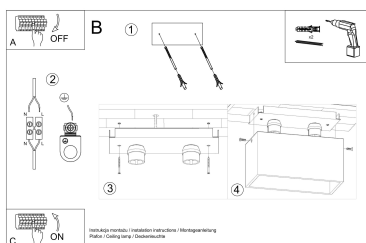

diferentes.

Bombilla: GU10, 2x40W, 50Hz, 220V, IP20

Bombilla no incluida.

Dimensiones: 20/10/10 cm.

Material: aluminio.

Color blanco

ESQUEMA DE INSTALACIÓN

GALERIA