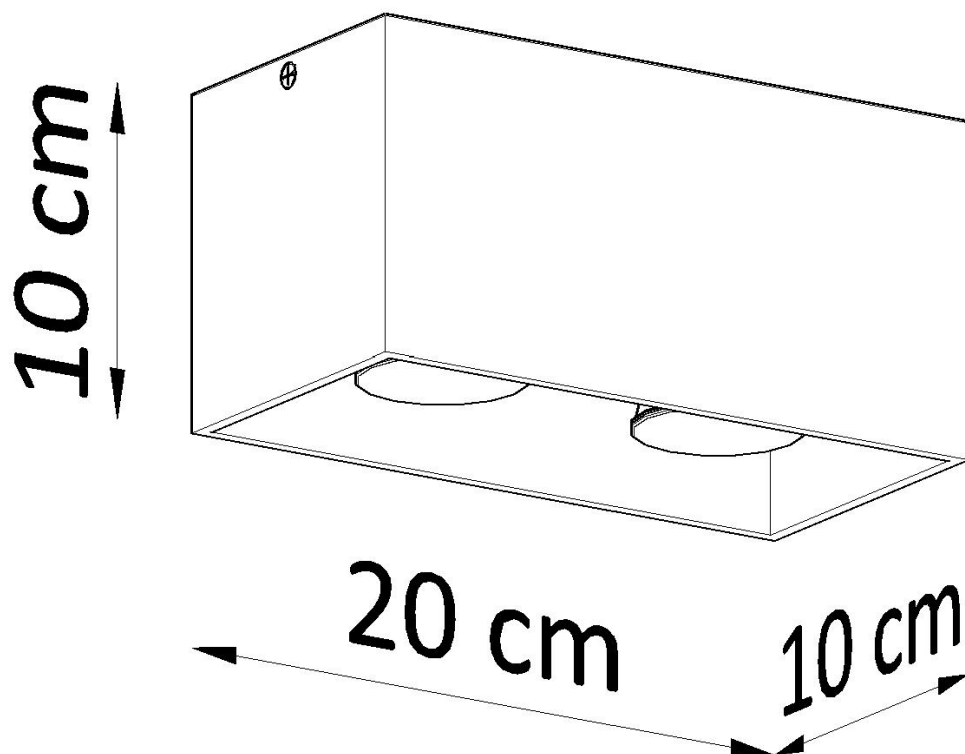

ESQUEMA DE INSTALACIÓN