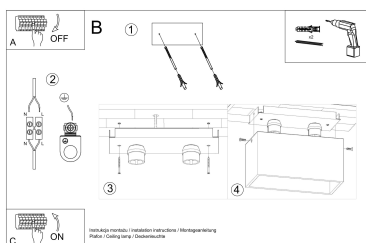

Ficha técnica

Aplique de techo QUAD negro, GU10

LEDBOX®

GALERIA