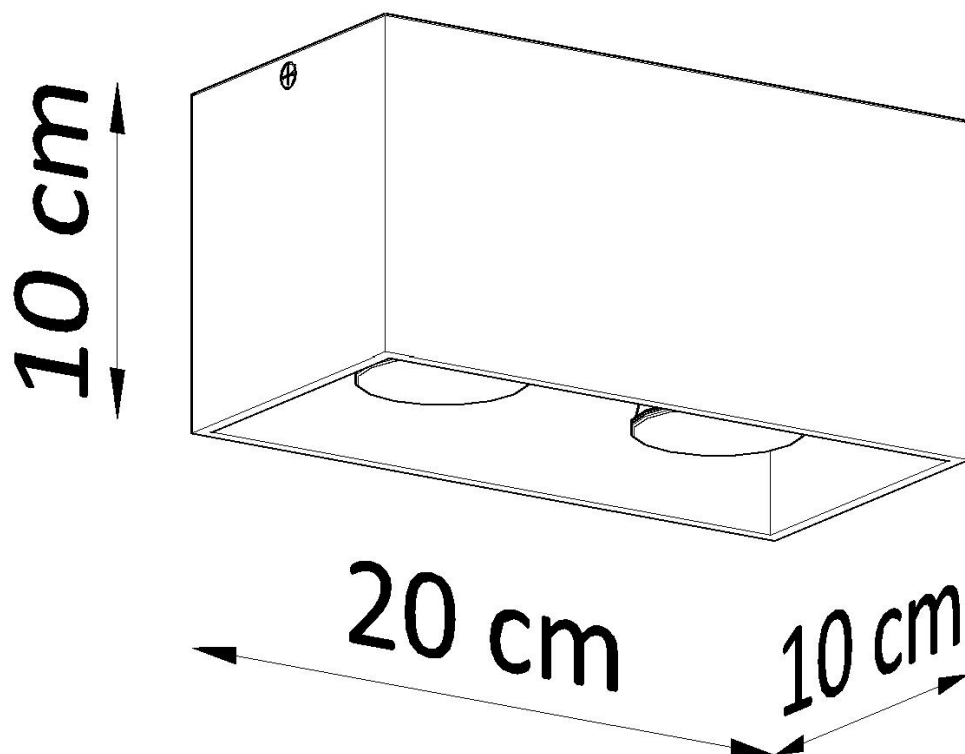

Aplique de techo QUAD negro, GU10

ESPECIFICACIONES

Puntos de Luz	2
Alimentación	AC220V
Casquillo	GU10
Otros	Housing
Color	negro
Interior-exterior	Interior
Protección IP	IP20
Estilo	moderno
Estancia	salon,dormitorio

Referencia

LD2020918

Dimensiones del producto

200x100x100mm

Dimensiones del packaging

31x14x14cm

DETALLES

Esta lámpara moderna, no se puede perder en el interior moderno y minimalista. Se adapta perfectamente a formas simples, crudas, al mismo tiempo que se calienta la atmósfera casera una vez encendida. La fuente de luz doble en combinación con estructura de aluminio da un efecto muy interesante. La ventaja de este producto también es un color blanco, negro y gris universal, lo que hace que la lámpara sea adecuada para muchos interiores

diferentes.

Bombilla: GU10, 2x40W, 50Hz, 220V, IP20

Bombilla no incluida.

Dimensiones: 20/10/10 cm.

Material: aluminio.

De color negro

ESQUEMA DE INSTALACIÓN

Ficha técnica