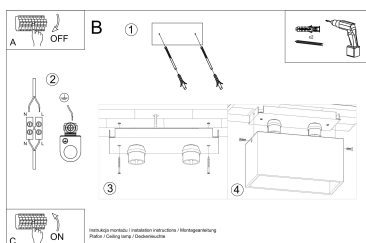

Ficha técnica

Aplique de techo QUAD gris, GU10

LEDBOX®

GALERIA