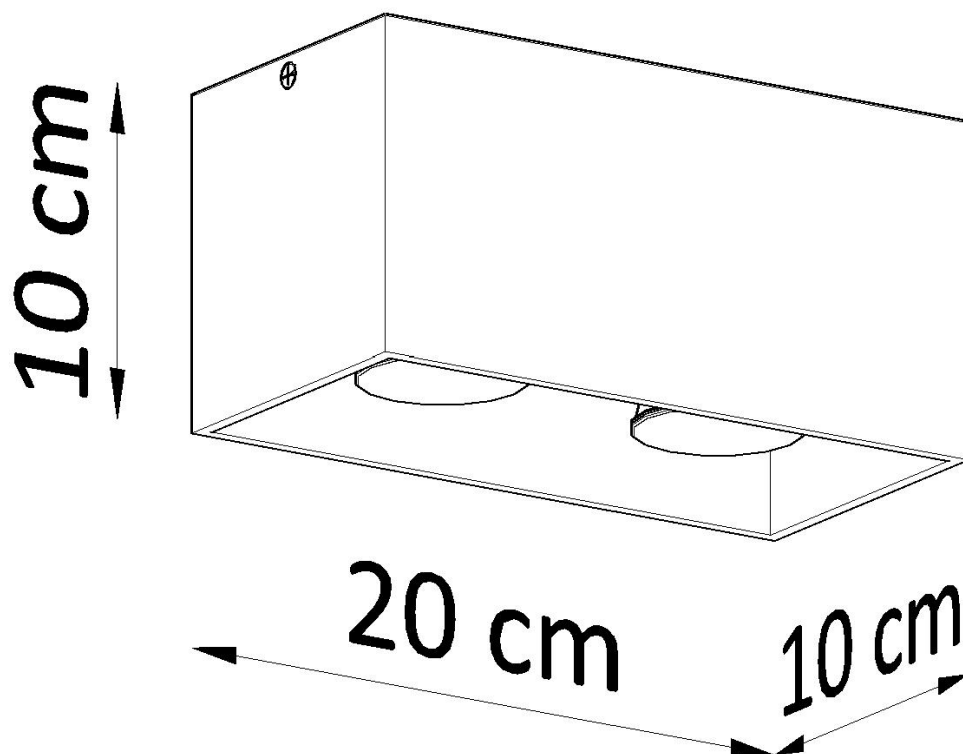

Aplique de techo QUAD gris, GU10

ESPECIFICACIONES

Puntos de Luz	2
Alimentación	AC220V
Casquillo	GU10
Otros	Housing
Color	gris
Interior-exterior	Interior
Protección IP	IP20
Estilo	moderno
Estancia	salon,dormitorio

Referencia

LD2020919

Dimensiones del producto

200x100x100mm

Dimensiones del packaging

31x14x14cm

DETALLES

Esta lámpara moderna, no se puede perder en el interior moderno y minimalista. Se adapta perfectamente a formas simples, crudas, al mismo tiempo que se calienta la atmósfera casera una vez encendida. La fuente de luz doble en combinación con estructura de aluminio da un efecto muy interesante. La ventaja de este producto también es un color blanco, negro y gris universal, lo que hace que la lámpara sea adecuada para muchos interiores

diferentes.

Bombilla: GU10, 2x40W, 50Hz, 220V, IP20

Bombilla no incluida.

Dimensiones: 20/10/10 cm.

Material: aluminio.

Color: gris

ESQUEMA DE INSTALACIÓN

Ficha técnica