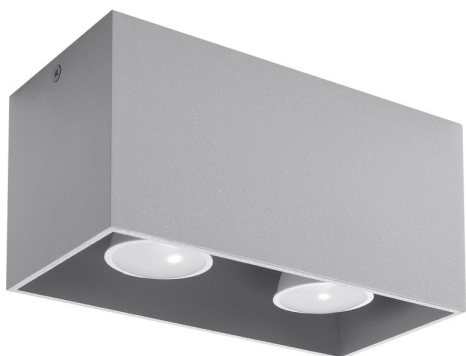

Aplique de techo QUAD gris, GU10

ESPECIFICACIONES

Puntos de Luz	2
Alimentación	AC220V
Casquillo	GU10
Otros	Housing
Color	gris
Interior-externo	Interior
Protección IP	IP20
Estilo	moderno
Estancia	salon,dormitorio

Referencia

LD2020919

Dimensiones del producto

200x100x100mm

Dimensiones del packaging

31x14x14cm

DETALLES

Esta lámpara moderna, no se puede perder en el interior moderno y minimalista. Se adapta perfectamente a formas simples, crudas, al mismo tiempo que se calienta la atmósfera casera una vez encendida. La fuente de luz doble en combinación con estructura de aluminio da un efecto muy interesante. La ventaja de este producto también es un color blanco, negro y gris universal, lo que hace que la lámpara sea adecuada para muchos interiores

diferentes.

Bombilla: GU10, 2x40W, 50Hz, 220V, IP20

Bombilla no incluida.

Dimensiones: 20/10/10 cm.

Material: aluminio.

Color: gris

ESQUEMA DE INSTALACIÓN

Ficha técnica

Aplique de techo QUAD gris, GU10

LEDBOX®

GALERIA

Ficha técnica

Aplique de techo QUAD gris, GU10

LEDBOX®

AVISO

Datos sujetos a cambios sin aviso. Excepto errores y omisiones. Asegúrese de utilizar el archivo más reciente posible.