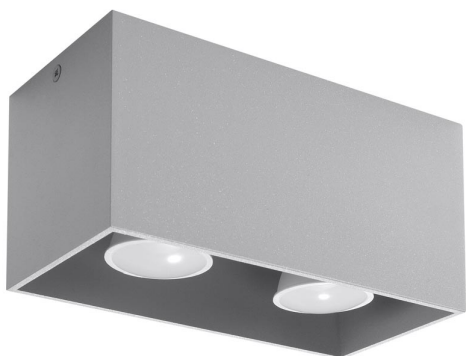

Aplique de techo QUAD gris, GU10

ESPECIFICACIONES

Puntos de Luz	2
Alimentación	AC220V
Casquillo	GU10
Otros	Housing
Color	gris
Interior-exterior	Interior
Protección IP	IP20
Estilo	moderno
Estancia	salon,dormitorio

Referencia

LD2020919

Dimensiones del producto

200x100x100mm

Dimensiones del packaging

31x14x14cm

DETALLES

Esta lámpara moderna, no se puede perder en el interior moderno y minimalista. Se adapta perfectamente a formas simples, crudas, al mismo tiempo que se calienta la atmósfera casera una vez encendida. La fuente de luz doble en combinación con estructura de aluminio da un efecto muy interesante. La ventaja de este producto también es un color blanco, negro y gris universal, lo que hace que la lámpara sea adecuada para muchos interiores

diferentes.

Bombilla: GU10, 2x40W, 50Hz, 220V, IP20

Bombilla no incluida.

Dimensiones: 20/10/10 cm.

Material: aluminio.

Color: gris

ESQUEMA DE INSTALACIÓN

Ficha técnica

Aplique de techo QUAD gris, GU10

LEDBOX®

GALERIA

AVISO

Datos sujetos a cambios sin aviso. Excepto errores y omisiones. Asegúrese de utilizar el archivo más reciente posible.