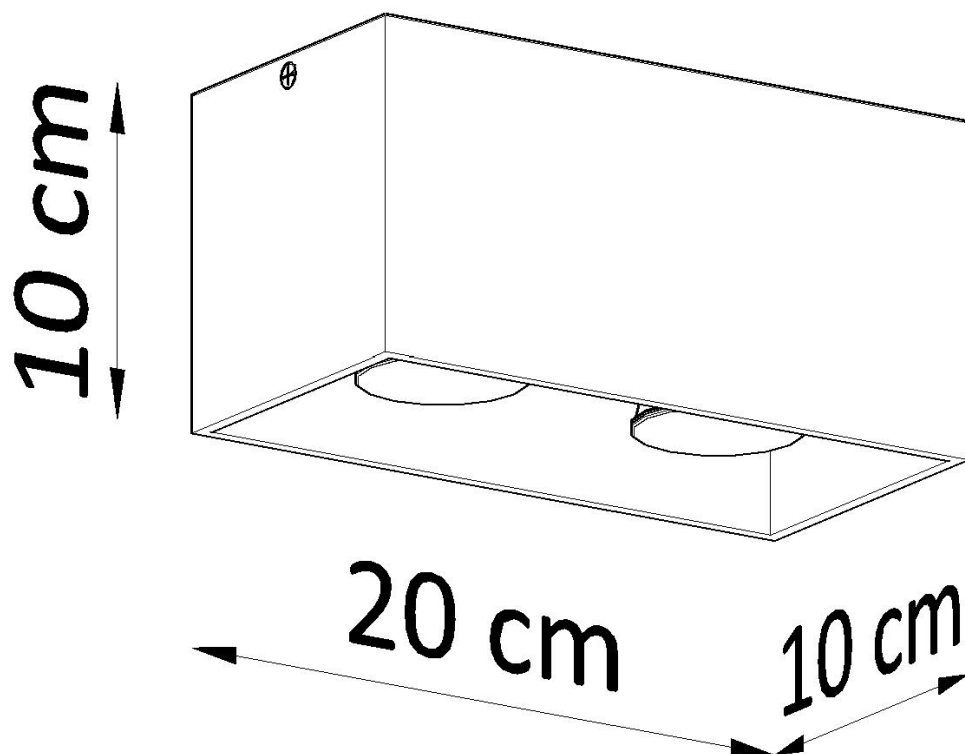

Aplique de techo QUAD gris, GU10

ESPECIFICACIONES

Puntos de Luz	2
Alimentación	AC220V
Casquillo	GU10
Otros	Housing
Color	gris
Interior-externo	Interior
Protección IP	IP20
Estilo	moderno
Estancia	salon,dormitorio

Referencia

LD2020919

Dimensiones del producto

200x100x100mm

Dimensiones del packaging

31x14x14cm

DETALLES

Esta lámpara moderna, no se puede perder en el interior moderno y minimalista. Se adapta perfectamente a formas simples, crudas, al mismo tiempo que se calienta la atmósfera casera una vez encendida. La fuente de luz doble en combinación con estructura de aluminio da un efecto muy interesante. La ventaja de este producto también es un color blanco, negro y gris universal, lo que hace que la lámpara sea adecuada para muchos interiores

diferentes.

Bombilla: GU10, 2x40W, 50Hz, 220V, IP20

Bombilla no incluida.

Dimensiones: 20/10/10 cm.

Material: aluminio.

Color: gris

ESQUEMA DE INSTALACIÓN

Ficha técnica