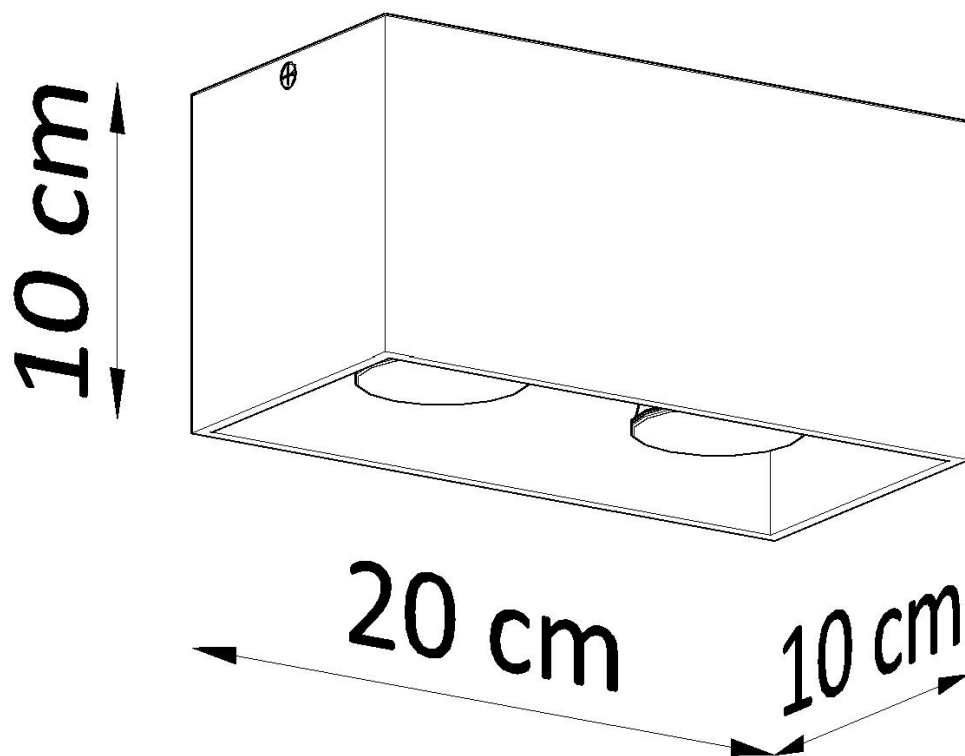

Aplique de techo QUAD gris, GU10

ESPECIFICACIONES

Puntos de Luz	2
Alimentación	AC220V
Casquillo	GU10
Otros	Housing
Color	gris
Interior-exterior	Interior
Protección IP	IP20
Estilo	moderno
Estancia	salon,dormitorio

Referencia

LD2020919

Dimensiones del producto

200x100x100mm

Dimensiones del packaging

31x14x14cm

DETALLES

Esta lámpara moderna, no se puede perder en el interior moderno y minimalista. Se adapta perfectamente a formas simples, crudas, al mismo tiempo que se calienta la atmósfera casera una vez encendida. La fuente de luz doble en combinación con estructura de aluminio da un efecto muy interesante. La ventaja de este producto también es un color blanco, negro y gris universal, lo que hace que la lámpara sea adecuada para muchos interiores

diferentes.

Bombilla: GU10, 2x40W, 50Hz, 220V, IP20

Bombilla no incluida.

Dimensiones: 20/10/10 cm.

Material: aluminio.

Color: gris

ESQUEMA DE INSTALACIÓN

Ficha técnica