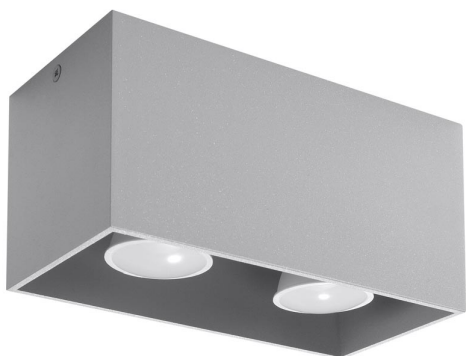

Aplique de techo QUAD gris, GU10

ESPECIFICACIONES

Puntos de Luz	2
Alimentación	AC220V
Casquillo	GU10
Otros	Housing
Color	gris
Interior-exterior	Interior
Protección IP	IP20
Estilo	moderno
Estancia	salon,dormitorio

Referencia

LD2020919

Dimensiones del producto

200x100x100mm

Dimensiones del packaging

31x14x14cm

DETALLES

Esta lámpara moderna, no se puede perder en el interior moderno y minimalista. Se adapta perfectamente a formas simples, crudas, al mismo tiempo que se calienta la atmósfera casera una vez encendida. La fuente de luz doble en combinación con estructura de aluminio da un efecto muy interesante. La ventaja de este producto también es un color blanco, negro y gris universal, lo que hace que la lámpara sea adecuada para muchos interiores

diferentes.

Bombilla: GU10, 2x40W, 50Hz, 220V, IP20

Bombilla no incluida.

Dimensiones: 20/10/10 cm.

Material: aluminio.

Color: gris

ESQUEMA DE INSTALACIÓN

Ficha técnica

Aplique de techo QUAD gris, GU10

LEDBOX®

GALERIA

Ficha técnica

Aplique de techo QUAD gris, GU10

LEDBOX®

AVISO

Datos sujetos a cambios sin aviso. Excepto errores y omisiones. Asegúrese de utilizar el archivo más reciente posible.