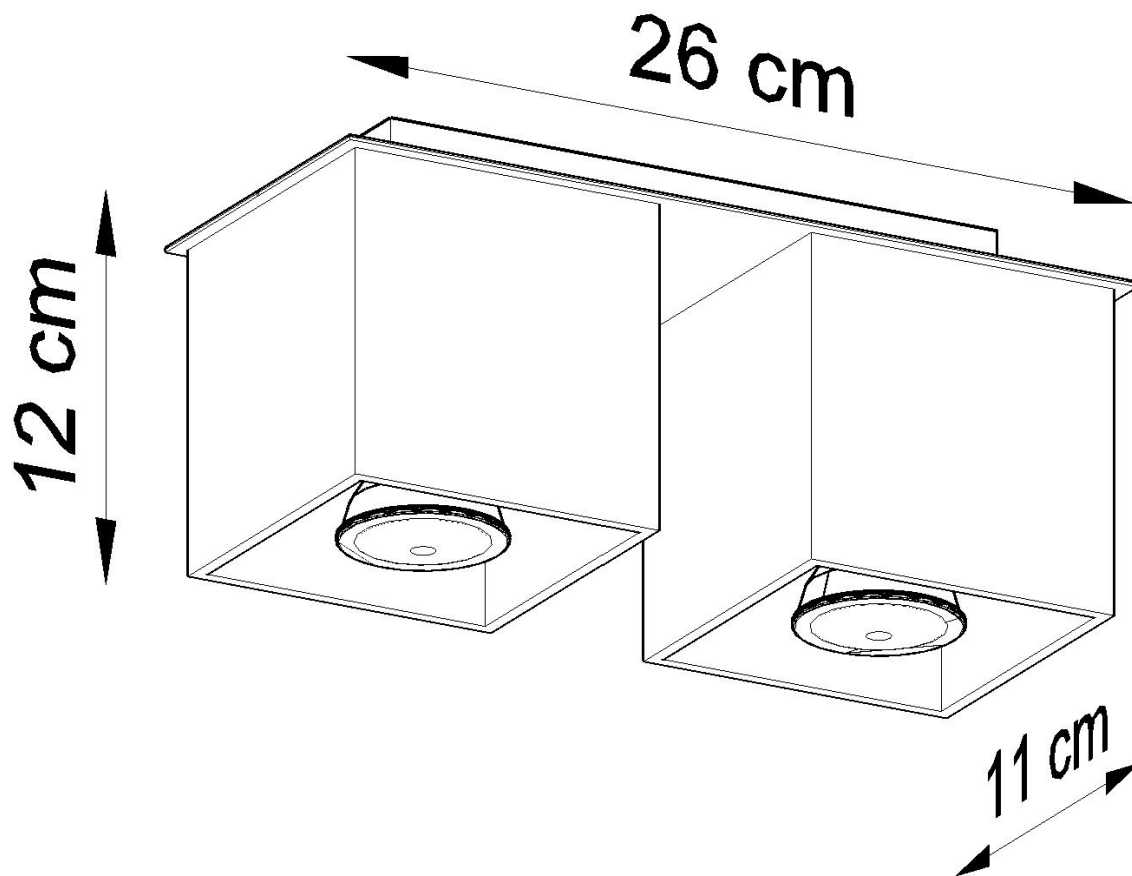

Aplique de techo QUAD 2 negro, GU10

ESPECIFICACIONES

Puntos de Luz	2
Alimentación	AC220V
Casquillo	GU10
Otros	Housing
Color	negro
Interior-externo	Interior
Protección IP	IP20
Estilo	moderno
Estancia	salon,dormitorio

Referencia

LD2020920

Dimensiones del producto

260x110x120mm

Dimensiones del packaging

14x14x31cm

DETALLES

La colección Quad ofrece una amplia gama de lámparas, colgantes, paredes, techos, en diferentes colores. Esta es una gran ventaja, especialmente para aquellos que desean organizar su apartamento de forma uniforme. Esto no significa que todas las lámparas deben ser del mismo color. Mediante la derivación entre diferentes variantes de colores de la misma colección, puede obtener una disposición de iluminación extremadamente interesante.

Las lámparas quad modernas son simplemente la esencia del buen estilo.

Bombilla: GU10, 2x40W, 50Hz, 220V, IP20

Bombilla no incluida.

Dimensiones: 26/11/12 cm

Material: aluminio.

De color negro

ESQUEMA DE INSTALACIÓN