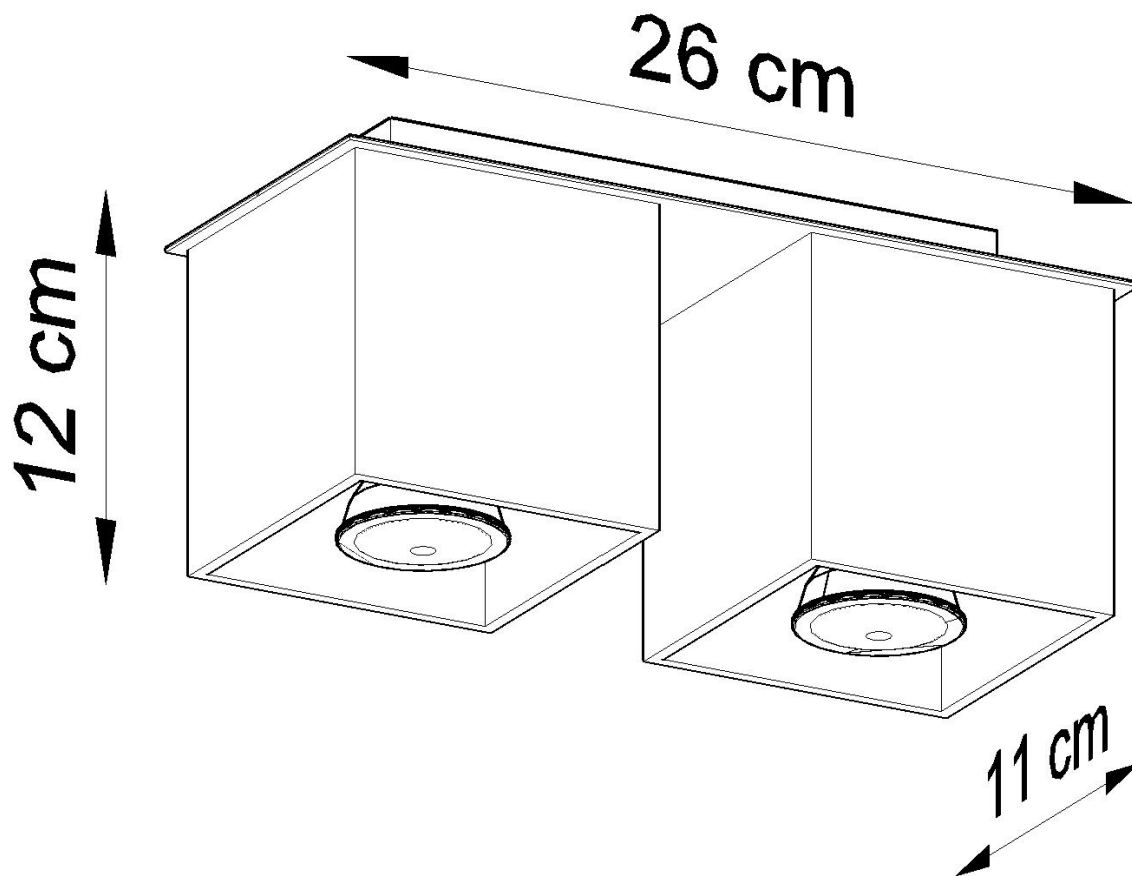

ESQUEMA DE INSTALACIÓN