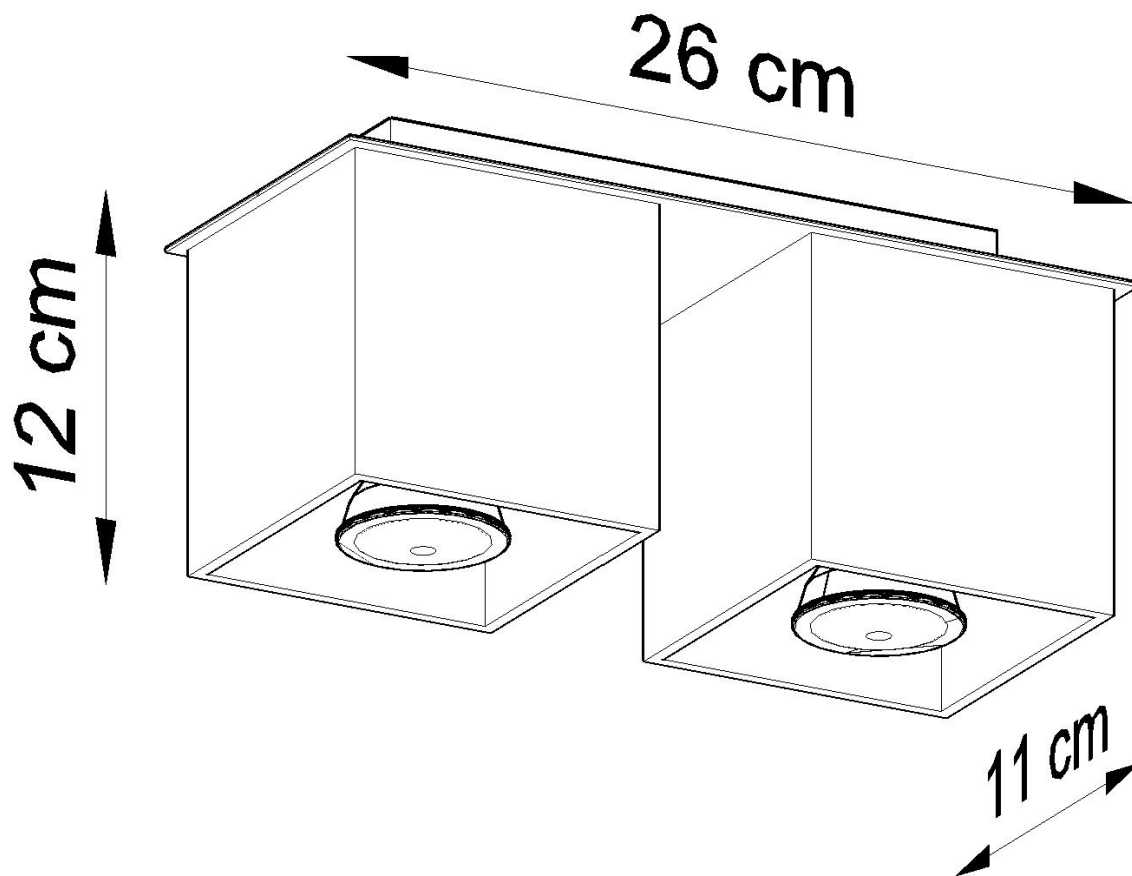

Aplique de techo QUAD 2 gris, GU10

ESPECIFICACIONES

Puntos de Luz	2
Alimentación	AC220V
Casquillo	GU10
Otros	Housing
Color	gris
Interior-externo	Interior
Protección IP	IP20
Estilo	moderno
Estancia	salon,dormitorio

Referencia

LD2020921

Dimensiones del producto

260x110x120mm

Dimensiones del packaging

14x14x31cm

DETALLES

La colección Quad ofrece una amplia gama de lámparas, colgantes, paredes, techos, en diferentes colores. Esta es una gran ventaja, especialmente para aquellos que desean organizar su apartamento de forma uniforme. Esto no significa que todas las lámparas deben ser del mismo color. Mediante la derivación entre diferentes variantes de colores de la misma colección, puede obtener una disposición de iluminación extremadamente interesante.

Las lámparas quad modernas son simplemente la esencia del buen estilo.

Bombilla: GU10, 2x40W, 50Hz, 220V, IP20

Bombilla no incluida.

Dimensiones: 26/11/12 cm

Material: aluminio.

Color: gris

ESQUEMA DE INSTALACIÓN