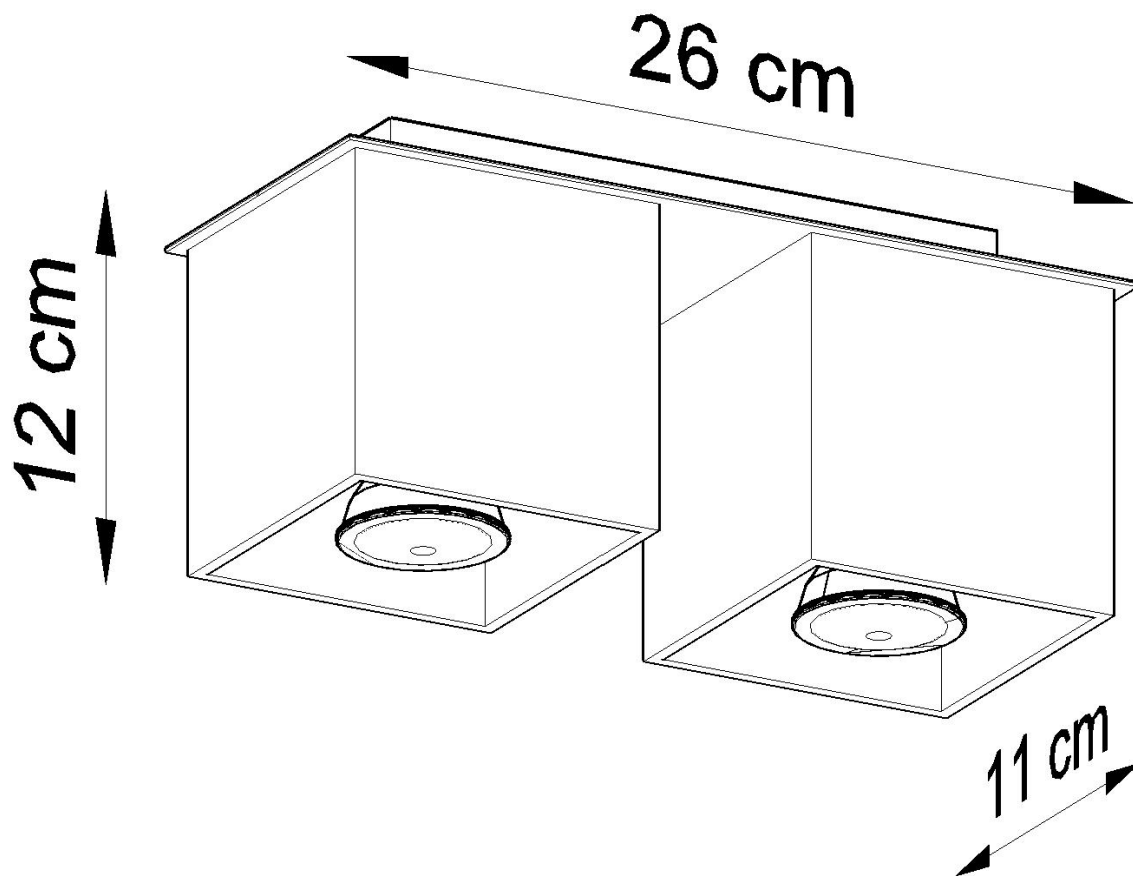

Aplique de techo QUAD 2 gris, GU10

ESPECIFICACIONES

Puntos de Luz	2
Alimentación	AC220V
Casquillo	GU10
Otros	Housing
Color	gris
Interior-exterior	Interior
Protección IP	IP20
Estilo	moderno
Estancia	salon,dormitorio

Referencia

LD2020921

Dimensiones del producto

260x110x120mm

Dimensiones del packaging

14x14x31cm

DETALLES

La colección Quad ofrece una amplia gama de lámparas, colgantes, paredes, techos, en diferentes colores. Esta es una gran ventaja, especialmente para aquellos que desean organizar su apartamento de forma uniforme. Esto no significa que todas las lámparas deben ser del mismo color. Mediante la derivación entre diferentes variantes de colores de la misma colección, puede obtener una disposición de iluminación extremadamente interesante.

Las lámparas quad modernas son simplemente la esencia del buen estilo.

Bombilla: GU10, 2x40W, 50Hz, 220V, IP20

Bombilla no incluida.

Dimensiones: 26/11/12 cm

Material: aluminio.

Color: gris

ESQUEMA DE INSTALACIÓN