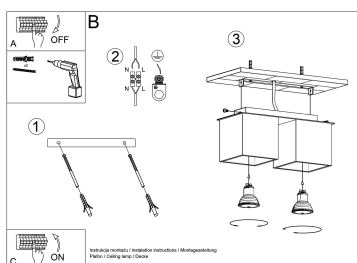

Ficha técnica

Aplique de techo QUAD 2 gris, GU10

LEDBOX®

GALERIA