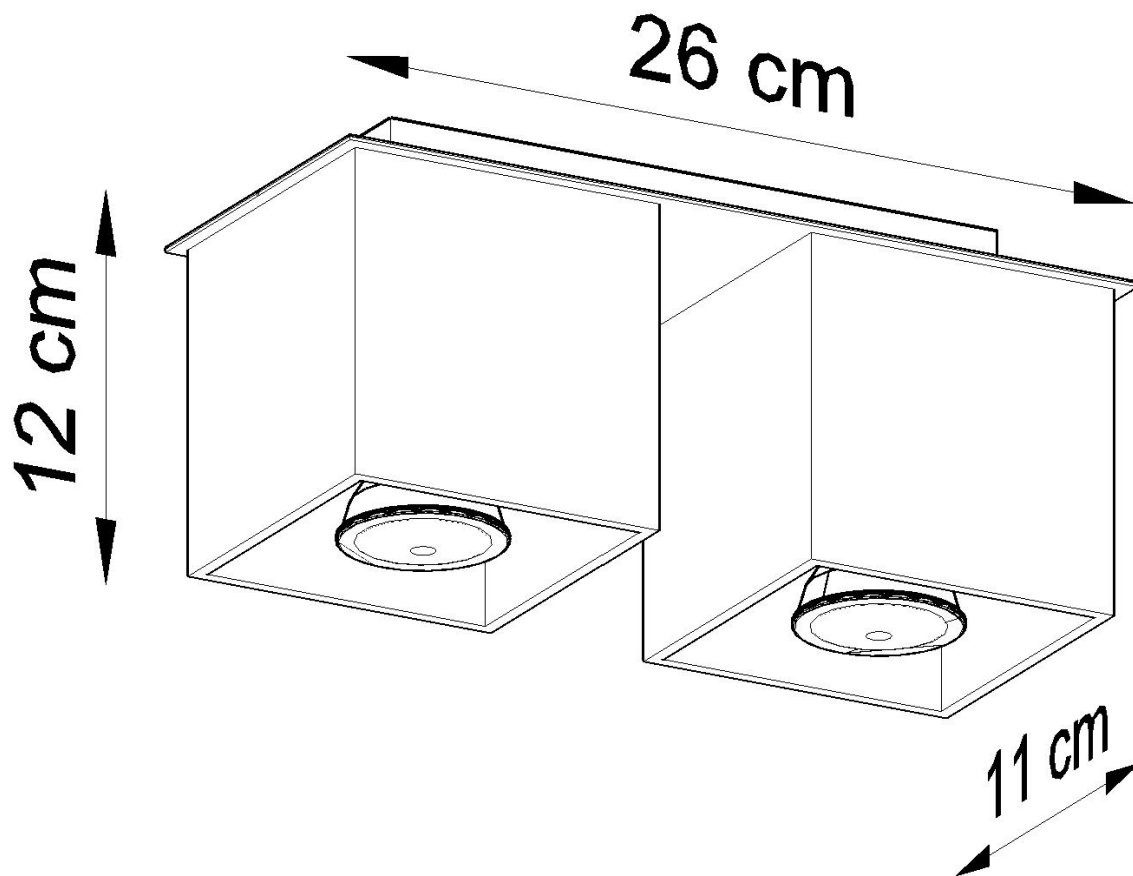

Aplique de techo QUAD 2 gris, GU10

ESPECIFICACIONES

| | |
|------------------|------------------|
| Puntos de Luz | 2 |
| Alimentación | AC220V |
| Casquillo | GU10 |
| Otros | Housing |
| Color | gris |
| Interior-externo | Interior |
| Protección IP | IP20 |
| Estilo | moderno |
| Estancia | salon,dormitorio |

Referencia

LD2020921

Dimensiones del producto

260x110x120mm

Dimensiones del packaging

14x14x31cm

DETALLES

La colección Quad ofrece una amplia gama de lámparas, colgantes, paredes, techos, en diferentes colores. Esta es una gran ventaja, especialmente para aquellos que desean organizar su apartamento de forma uniforme. Esto no significa que todas las lámparas deben ser del mismo color. Mediante la derivación entre diferentes variantes de colores de la misma colección, puede obtener una disposición de iluminación extremadamente interesante.

Las lámparas quad modernas son simplemente la esencia del buen estilo.

Bombilla: GU10, 2x40W, 50Hz, 220V, IP20

Bombilla no incluida.

Dimensiones: 26/11/12 cm

Material: aluminio.

Color: gris

ESQUEMA DE INSTALACIÓN