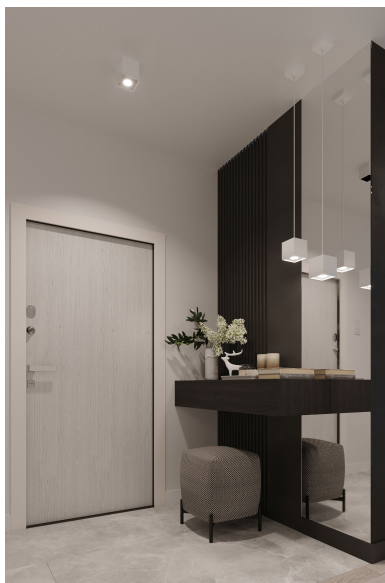

Ficha técnica

Aplicador de techo QUAD 2 blanco, GU10

LEDBOX®

AVISO

Datos sujetos a cambios sin aviso. Excepto errores y omisiones. Asegúrese de utilizar el archivo más reciente posible.