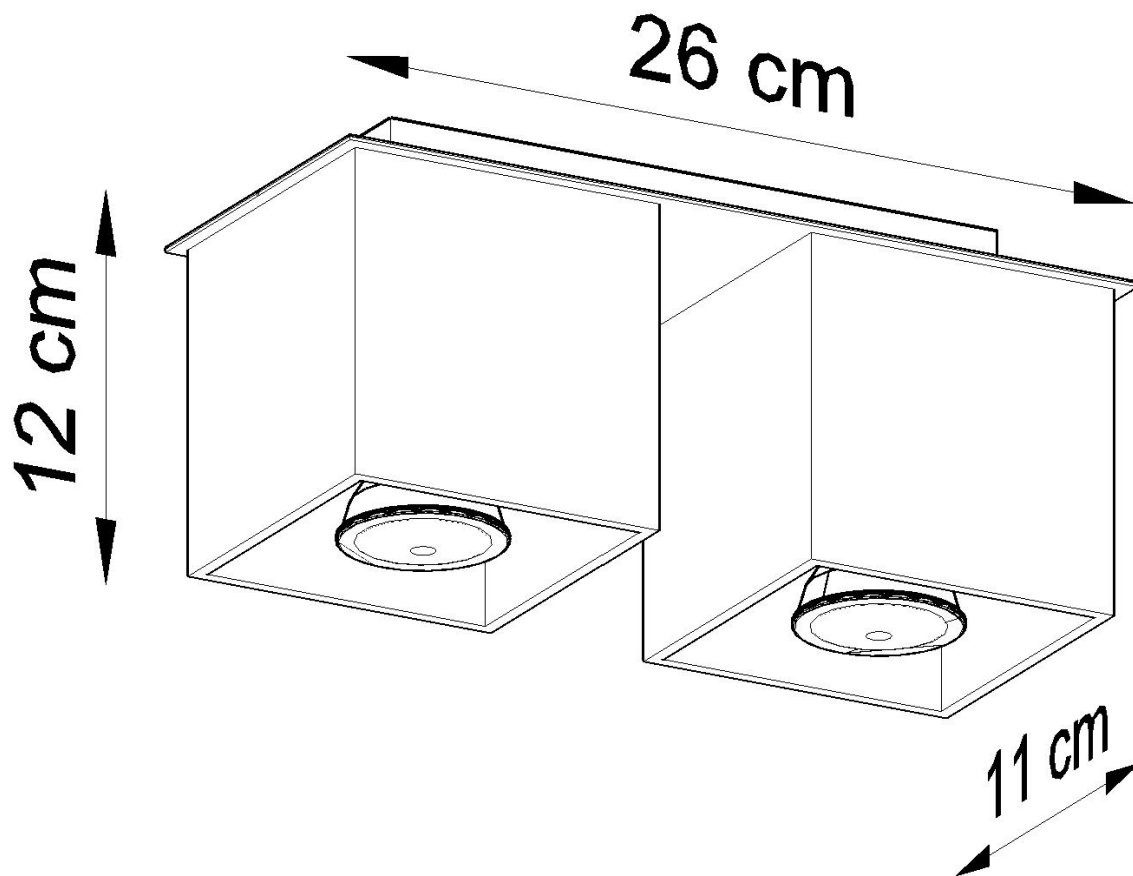

Aplique de techo QUAD 2 blanco, GU10

ESPECIFICACIONES

Puntos de Luz	2
Alimentación	AC220V
Casquillo	GU10
Otros	Housing
Color	blanco
Interior-exterior	Interior
Protección IP	IP20
Estilo	moderno
Estancia	salon,dormitorio

Referencia

LD2020922

Dimensiones del producto

260x110x120mm

Dimensiones del packaging

14x14x31cm

DETALLES

La colección Quad ofrece una amplia gama de lámparas, colgantes, paredes, techos, en diferentes colores. Esta es una gran ventaja, especialmente para aquellos que desean organizar su apartamento de forma uniforme. Esto no significa que todas las lámparas deben ser del mismo color. Mediante la derivación entre diferentes variantes de colores de la misma colección, puede obtener una disposición de iluminación extremadamente interesante.

Las lámparas quad modernas son simplemente la esencia del buen estilo.

Bombilla: GU10, 2x40W, 50Hz, 220V, IP20

Bombilla no incluida.

Dimensiones: 26/11/12 cm

Material: aluminio.

Color blanco

ESQUEMA DE INSTALACIÓN