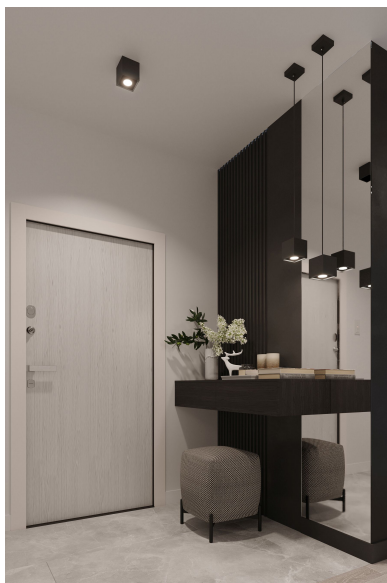

Ficha técnica

Aplique de pared QUAD 1 negro, G9

LEDBOX®

AVISO

Datos sujetos a cambios sin aviso. Excepto errores y omisiones. Asegúrese de utilizar el archivo más reciente posible.