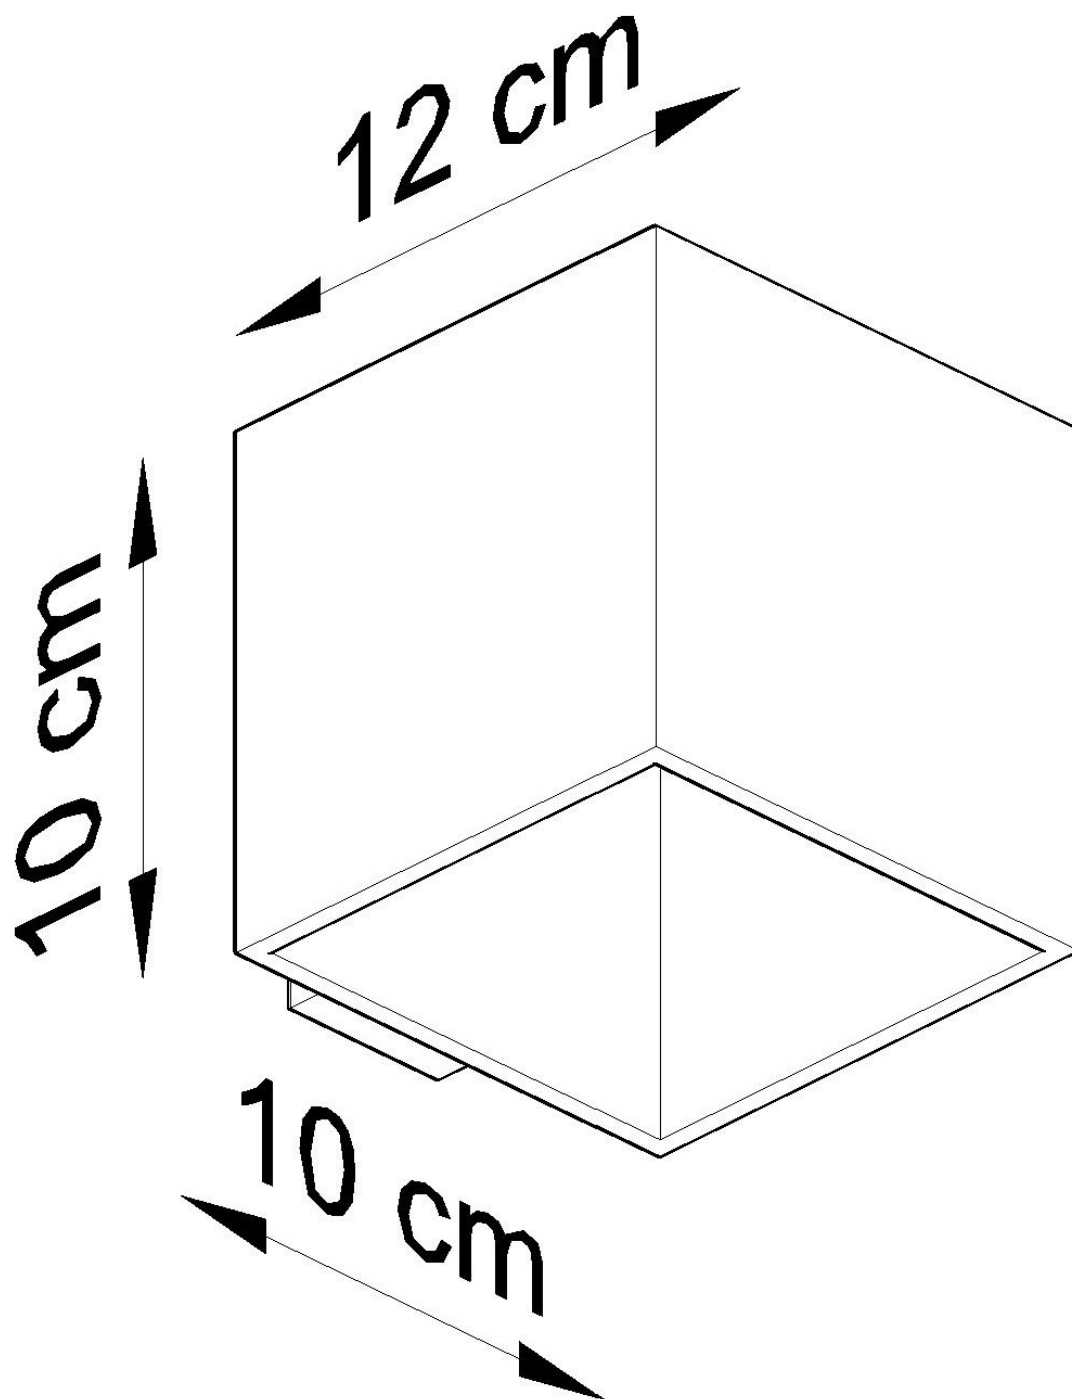

Ficha técnica

Aplique de pared QUAD 1 negro, G9

LEDBOX®