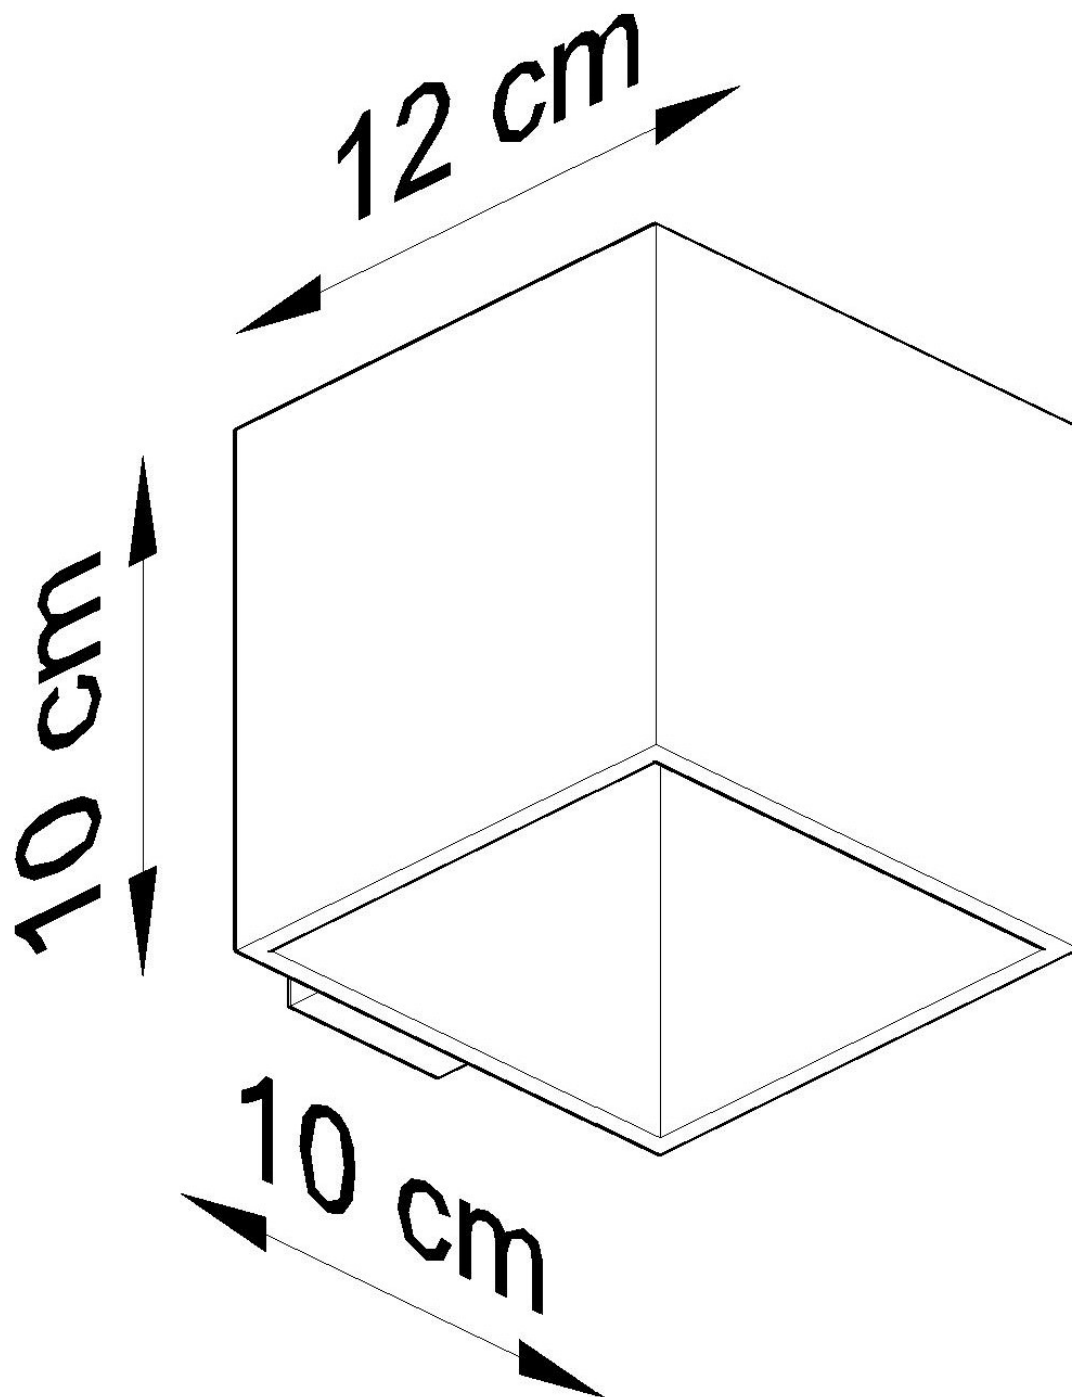

Ficha técnica

Aplique de pared QUAD 1 negro, G9

LEDBOX®