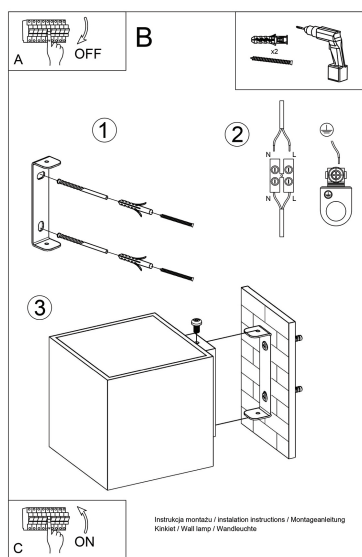

Las lámparas quad modernas son simplemente la esencia del buen estilo.

Bombilla: G9, 1x40W, 50Hz, 220V, IP20

Bombilla no incluida.

Dimensiones: 10/12/10 cm

Material: aluminio.

De color negro

ESQUEMA DE INSTALACIÓN

Ficha técnica

Aplique de pared QUAD 1 negro, G9

LEDBOX®

GALERIA

Ficha técnica

Aplique de pared QUAD 1 negro, G9

LEDBOX®

AVISO