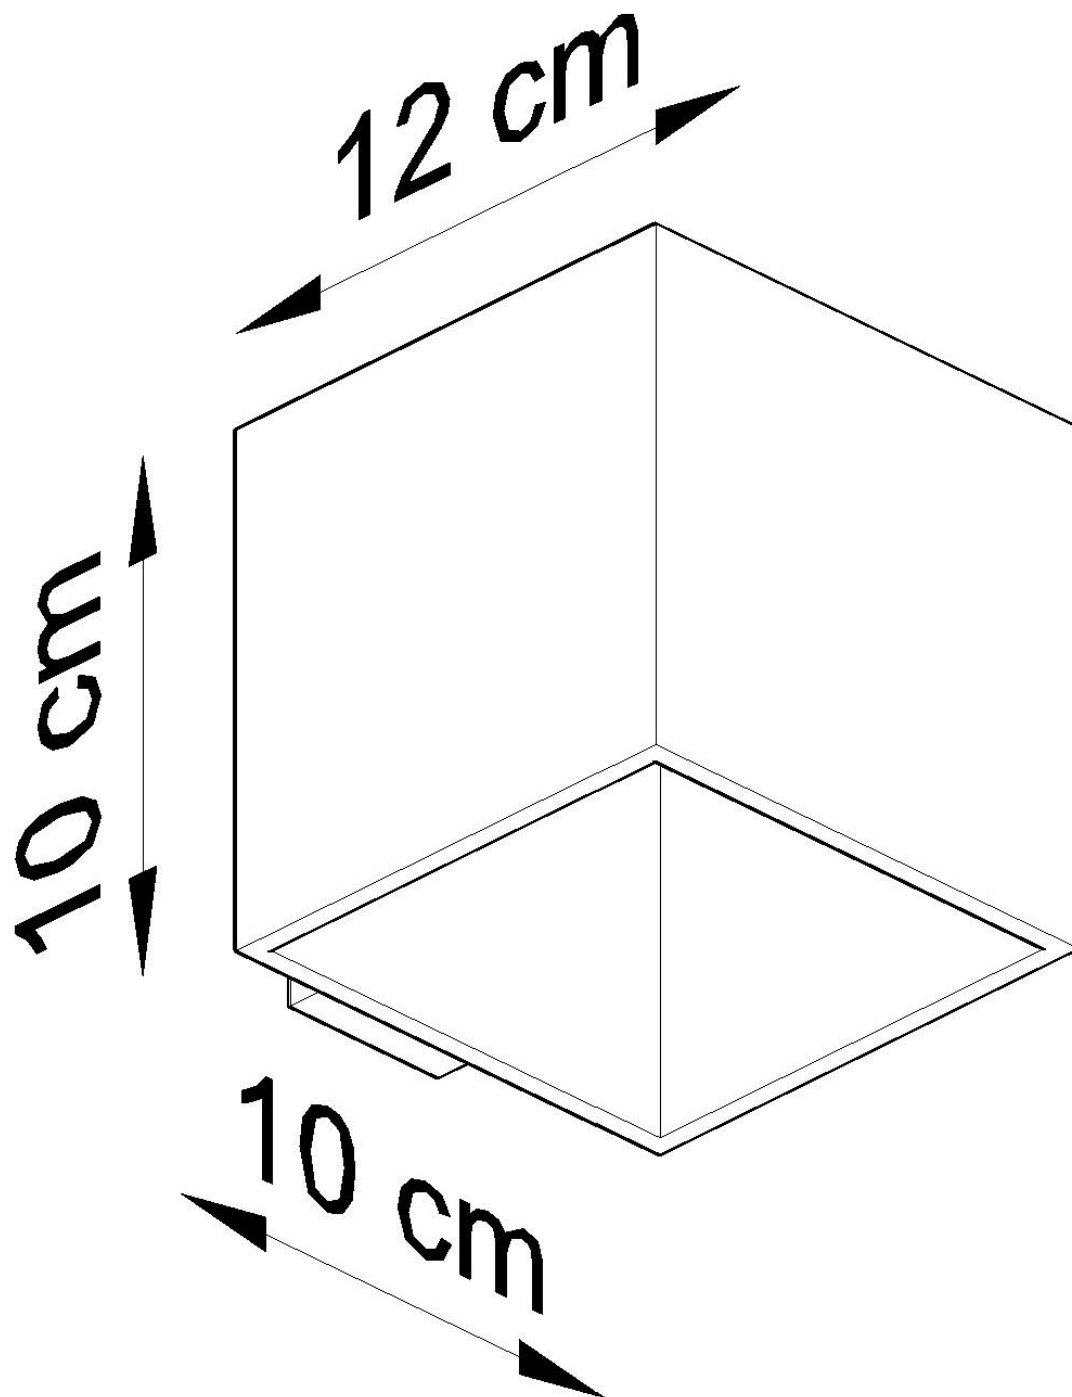

Ficha técnica

Aplique de pared QUAD 1 gris, G9

LEDBOX®