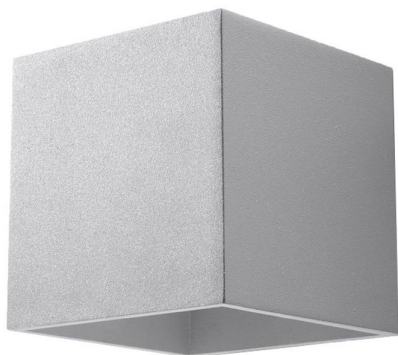

Aplique de pared QUAD 1 gris, G9

ESPECIFICACIONES

Puntos de Luz	1
Alimentación	AC220V
Casquillo	G9
Otros	Housing
Color	gris
Interior-exterior	Interior
Protección IP	IP20
Estilo	moderno
Estancia	pasillo,salon

Referencia

LD2020924

Dimensiones del producto

100x120x100mm

Dimensiones del packaging

13x13x13cm

DETALLES

La colección Quad ofrece una amplia gama de lámparas, colgantes, paredes, techos, en diferentes colores. Esta es una gran ventaja, especialmente para aquellos que desean organizar su apartamento de forma uniforme. Esto no significa que todas las lámparas deben ser del mismo color. Mediante la derivación entre diferentes variantes de colores de la misma colección, puede obtener una disposición de iluminación extremadamente interesante.

Las lámparas quad modernas son simplemente la esencia del buen estilo.

Bombilla: G9, 1x40W, 50Hz, 220V, IP20

Bombilla no incluida.

Dimensiones: 10/12/10 cm

Material: aluminio.

Color: gris

ESQUEMA DE INSTALACIÓN

Ficha técnica

Aplique de pared QUAD 1 gris, G9

LEDBOX®

GALERIA

Ficha técnica

Aplique de pared QUAD 1 gris, G9

LEDBOX®

AVISO