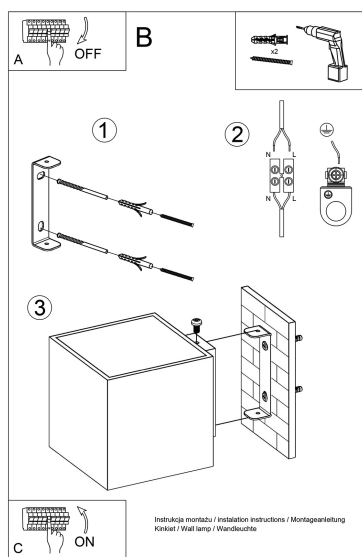

Las lámparas quad modernas son simplemente la esencia del buen estilo.

Bombilla: G9, 1x40W, 50Hz, 220V, IP20

Bombilla no incluida.

Dimensiones: 10/12/10 cm

Material: aluminio.

Color: gris

ESQUEMA DE INSTALACIÓN

Ficha técnica

Aplique de pared QUAD 1 gris, G9

LEDBOX®

GALERIA

Ficha técnica

Aplique de pared QUAD 1 gris, G9

LEDBOX®

AVISO