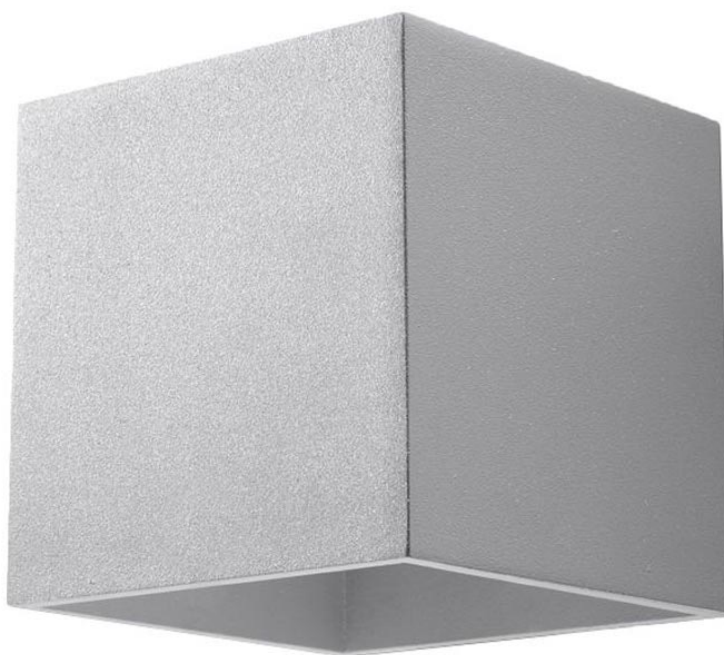

Aplique de pared QUAD 1 gris, G9

ESPECIFICACIONES

Puntos de Luz	1
Alimentación	AC220V
Casquillo	G9
Otros	Housing
Color	gris
Interior-exterior	Interior
Protección IP	IP20
Estilo	moderno
Estancia	pasillo,salon

Referencia

LD2020924

Dimensiones del producto

100x120x100mm

Dimensiones del packaging

13x13x13cm

DETALLES

La colección Quad ofrece una amplia gama de lámparas, colgantes, paredes, techos, en diferentes colores. Esta es una gran ventaja, especialmente para aquellos que desean organizar su apartamento de forma uniforme. Esto no significa que todas las lámparas deben ser del mismo color. Mediante la derivación entre diferentes variantes de colores de la misma colección, puede obtener una disposición de iluminación extremadamente interesante.

Las lámparas quad modernas son simplemente la esencia del buen estilo.

Bombilla: G9, 1x40W, 50Hz, 220V, IP20

Bombilla no incluida.

Dimensiones: 10/12/10 cm

Material: aluminio.

Color: gris

ESQUEMA DE INSTALACIÓN

Ficha técnica

Aplique de pared QUAD 1 gris, G9

LEDBOX®

GALERIA

Ficha técnica

Aplique de pared QUAD 1 gris, G9

LEDBOX®

AVISO