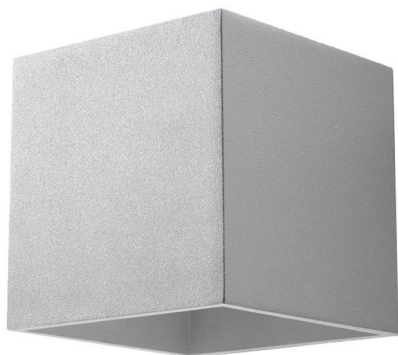

## Aplique de pared QUAD 1 gris, G9

### ESPECIFICACIONES

Puntos de Luz	1
Alimentación	AC220V
Casquillo	G9
Otros	Housing
Color	gris
Interior-externo	Interior
Protección IP	IP20
Estilo	moderno
Estancia	pasillo,salon

#### Dimensiones del producto

100x120x100mm