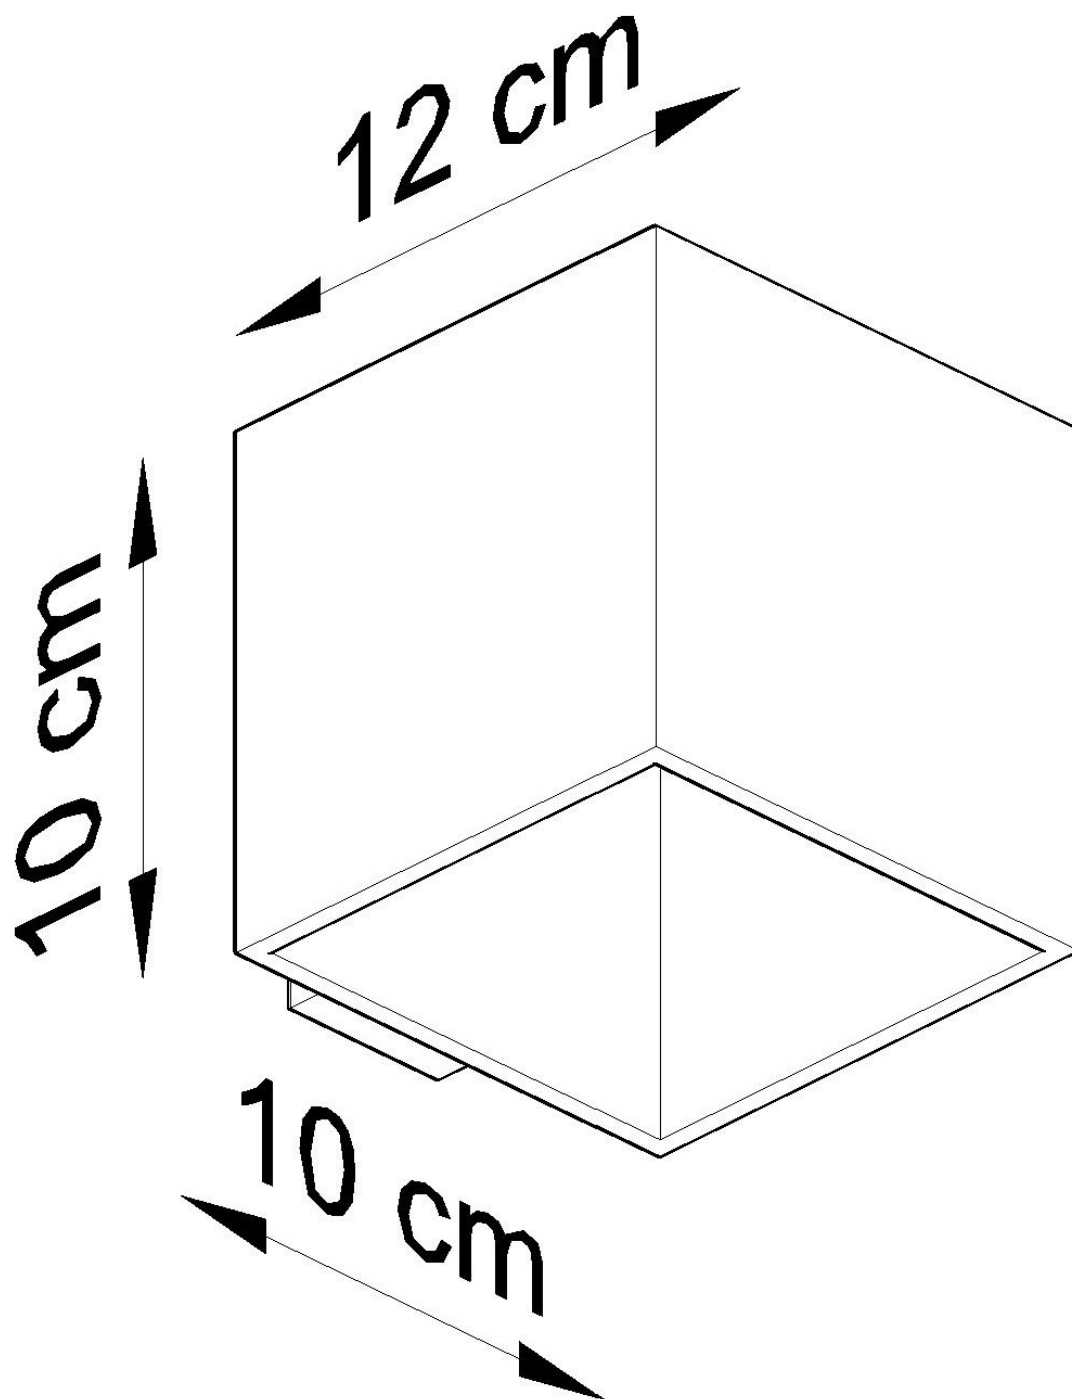

Ficha técnica

Aplique de pared QUAD 1 gris, G9

LEDBOX®