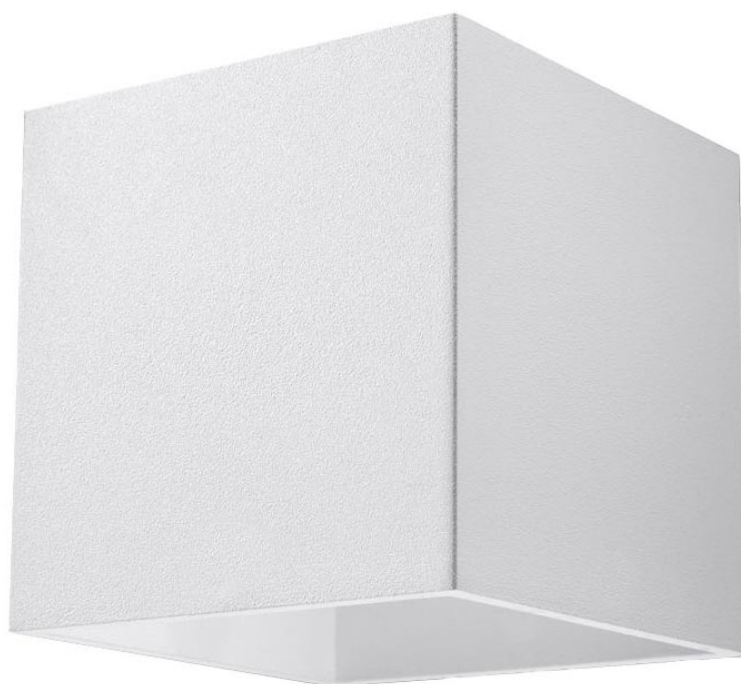

Aplique de pared QUAD 1 blanco, G9

ESPECIFICACIONES

Puntos de Luz	1
Alimentación	AC220V
Casquillo	G9
Otros	Housing
Color	blanco
Interior-exterior	Interior
Protección IP	IP20
Estilo	moderno
Estancia	pasillo,salon

Referencia

LD2020925

Dimensiones del producto

100x120x100mm

Dimensiones del packaging

13x13x13cm

DETALLES

La colección Quad ofrece una amplia gama de lámparas, colgantes, paredes, techos, en diferentes colores. Esta es una gran ventaja, especialmente para aquellos que desean organizar su apartamento de forma uniforme. Esto no significa que todas las lámparas deben ser del mismo color. Mediante la derivación entre diferentes variantes de colores de la misma colección, puede obtener una disposición de iluminación extremadamente interesante.

Las lámparas quad modernas son simplemente la esencia del buen estilo.

Bombilla: G9, 1x40W, 50Hz, 220V, IP20

Bombilla no incluida.

Dimensiones: 10/12/10 cm

Material: aluminio.

Color blanco

ESQUEMA DE INSTALACIÓN

Ficha técnica

Aplique de pared QUAD 1 blanco, G9

LEDBOX®

GALERIA

Ficha técnica

Aplique de pared QUAD 1 blanco, G9

LEDBOX®

AVISO