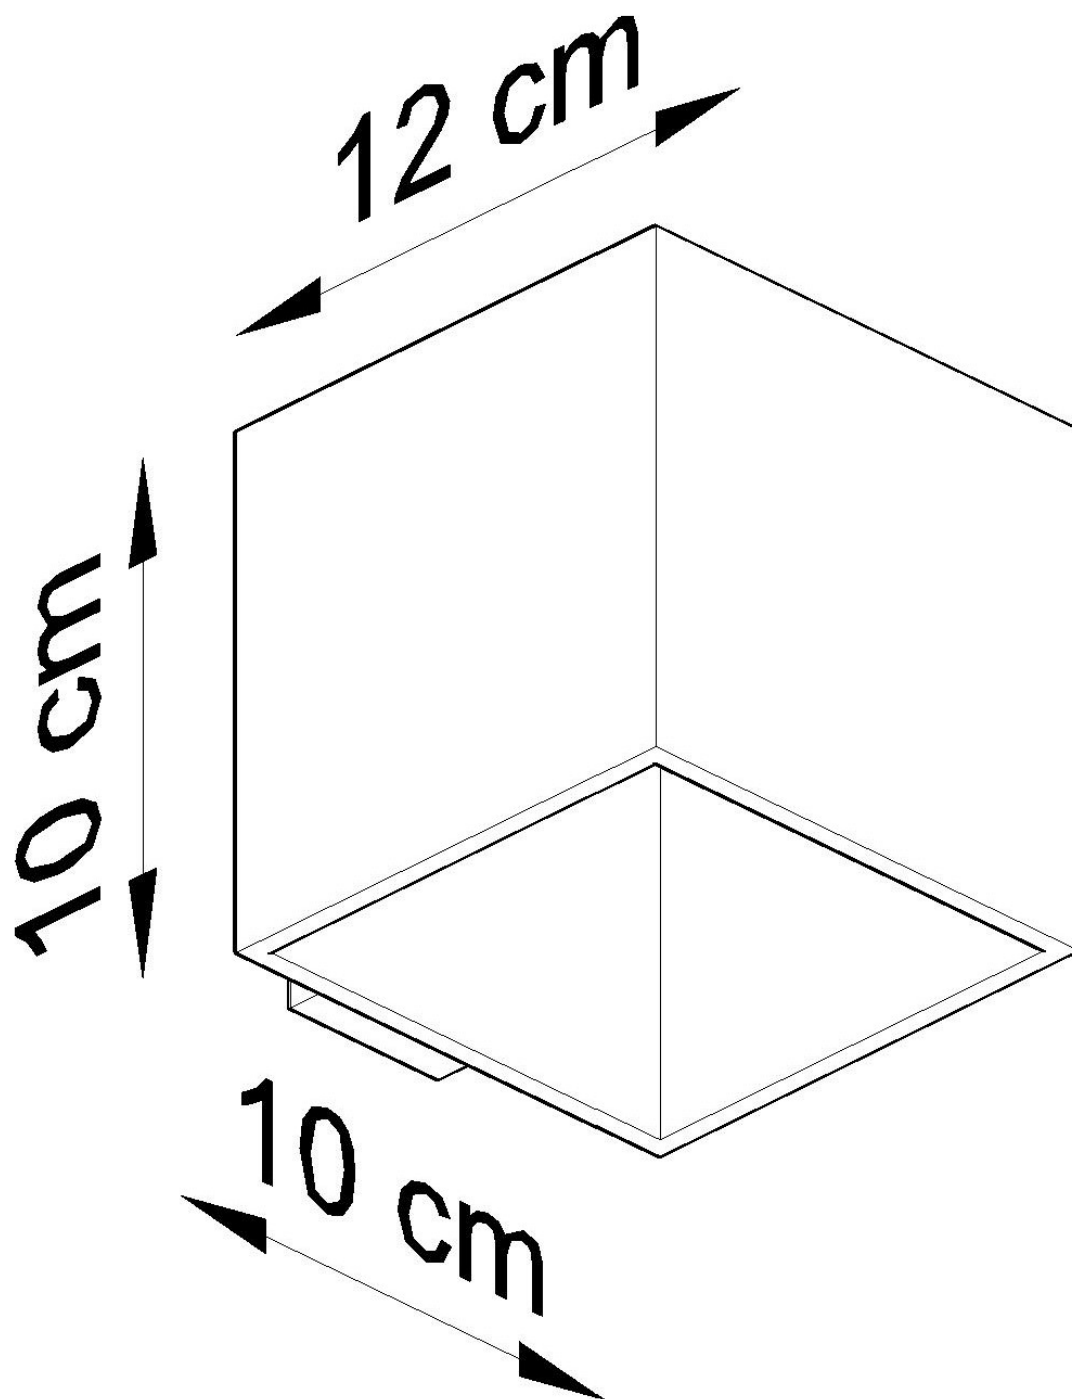

Ficha técnica

Aplique de pared QUAD 1 blanco, G9

LEDBOX®