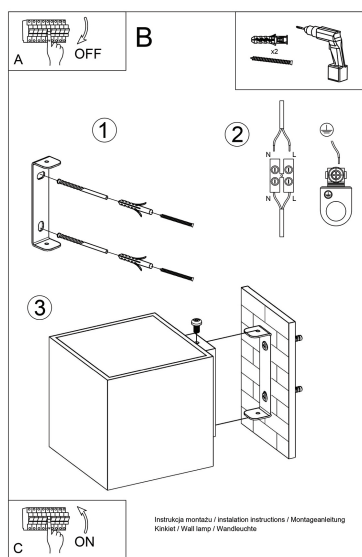

Las lámparas quad modernas son simplemente la esencia del buen estilo.

Bombilla: G9, 1x40W, 50Hz, 220V, IP20

Bombilla no incluida.

Dimensiones: 10/12/10 cm

Material: aluminio.

Color blanco

ESQUEMA DE INSTALACIÓN

Ficha técnica

Aplique de pared QUAD 1 blanco, G9

LEDBOX®

GALERIA

Ficha técnica

Aplique de pared QUAD 1 blanco, G9

LEDBOX®

AVISO