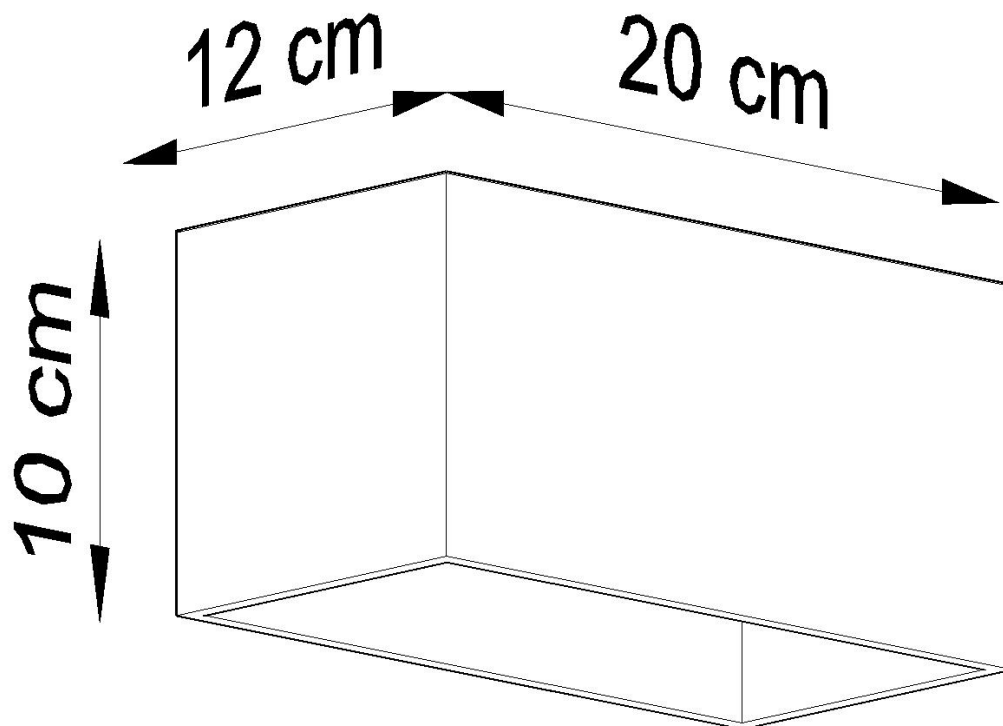

Aplique de pared QUAD MAXI blanco, G9

ESPECIFICACIONES

Puntos de Luz	2
Alimentación	AC220V
Casquillo	G9
Otros	Housing
Color	blanco
Interior-externo	Interior
Protección IP	IP20
Estilo	moderno
Estancia	pasillo,salon

Referencia

LD2020926

Dimensiones del producto

200x120x100mm

Dimensiones del packaging

31x14x14cm

DETALLES

Esta lámpara moderna, no se puede perder en el interior moderno y minimalista. Se adapta perfectamente a formas simples, crudas, al mismo tiempo que se calienta la atmósfera casera una vez encendida. La fuente de luz doble en combinación con estructura de aluminio da un efecto muy interesante. La ventaja de este producto también es un color blanco, negro y gris universal, lo que hace que la lámpara sea adecuada para muchos interiores

diferentes.

Bombilla: G9, 2x40W, 50Hz, 220V, IP20

Bombilla no incluida.

Dimensiones: 20/12/10 cm.

Material: aluminio.

Color blanco

ESQUEMA DE INSTALACIÓN

GALERIA