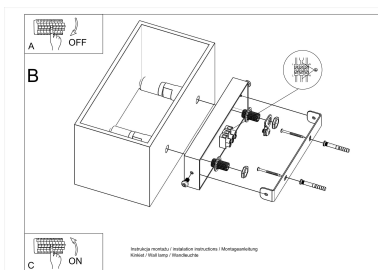

Ficha técnica

Aplique de pared QUAD MAXI blanco, G9

LEDBOX®

GALERIA