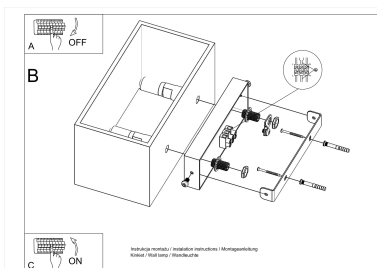

Referencia

LD2020926

Dimensiones del producto

200x120x100mm

Dimensiones del packaging

31x14x14cm

DETALLES

Esta lámpara moderna, no se puede perder en el interior moderno y minimalista. Se adapta perfectamente a formas simples, crudas, al mismo tiempo que se calienta la atmósfera casera una vez encendida. La fuente de luz doble en combinación con estructura de aluminio da un efecto muy interesante. La ventaja de este producto también es un color blanco, negro y gris universal, lo que hace que la lámpara sea adecuada para muchos interiores

diferentes.

Bombilla: G9, 2x40W, 50Hz, 220V, IP20

Bombilla no incluida.

Dimensiones: 20/12/10 cm.

Material: aluminio.

Color blanco

ESQUEMA DE INSTALACIÓN

GALERIA