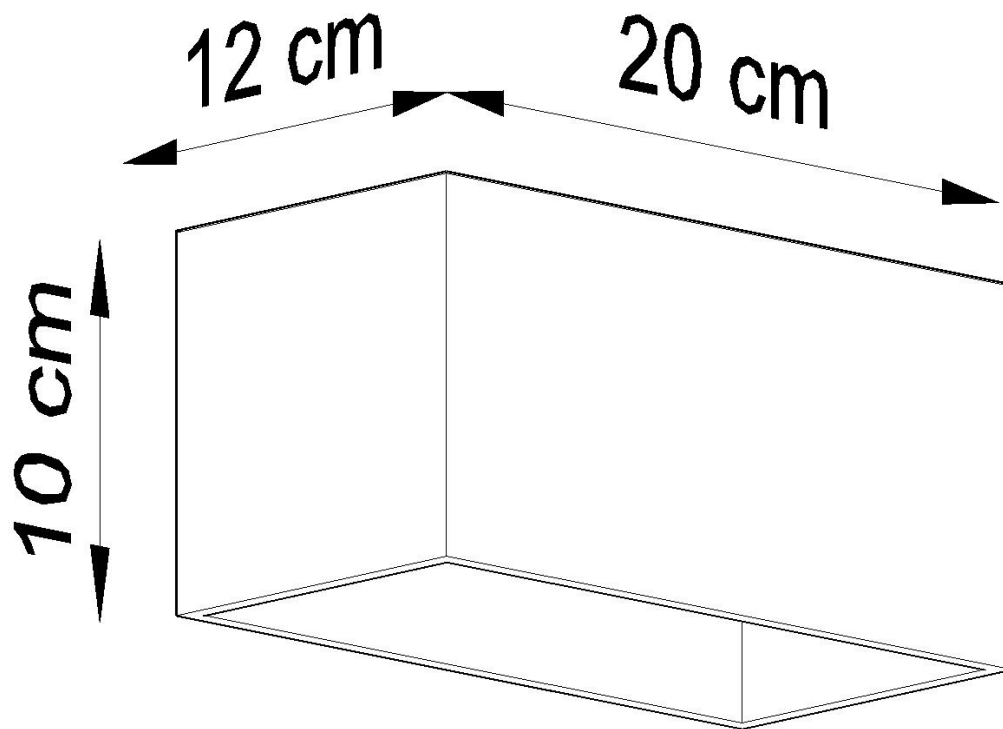

ESQUEMA DE INSTALACIÓN