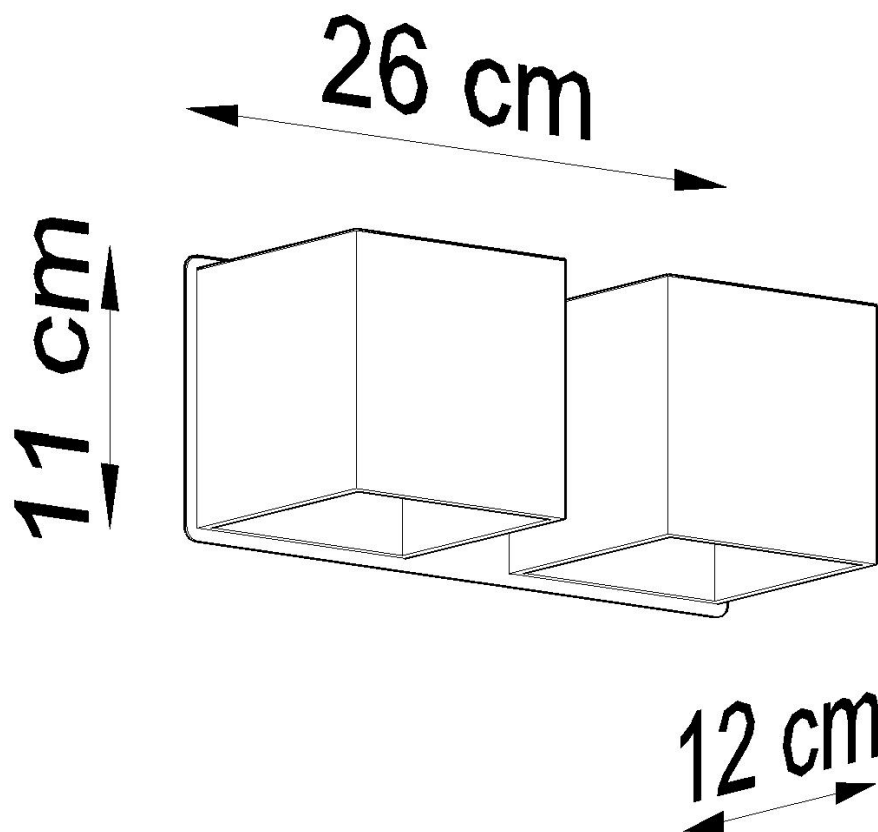

Aplique de pared QUAD 2 blanco, G9

ESPECIFICACIONES

Puntos de Luz	2
Alimentación	AC220V
Casquillo	G9
Otros	Housing
Color	blanco
Interior-externo	Interior
Protección IP	IP20
Estilo	nordico
Estancia	pasillo,salon

Referencia

LD2020929

Dimensiones del producto

260x120x110mm

Dimensiones del packaging

31x14x14cm

DETALLES

La colección Quad ofrece una amplia gama de lámparas, colgantes, paredes, techos, en diferentes colores. Esta es una gran ventaja, especialmente para aquellos que desean organizar su apartamento de forma uniforme. Esto no significa que todas las lámparas deben ser del mismo color. Mediante la derivación entre diferentes variantes de colores de la misma colección, puede obtener una disposición de iluminación extremadamente interesante.

Las lámparas quad modernas son simplemente la esencia del buen estilo.

Bombilla: G9, 2x40W, 50Hz, 220V, IP20

Bombilla no incluida.

Dimensiones: 26/12/11 cm.

Material: aluminio.

Color blanco

ESQUEMA DE INSTALACIÓN