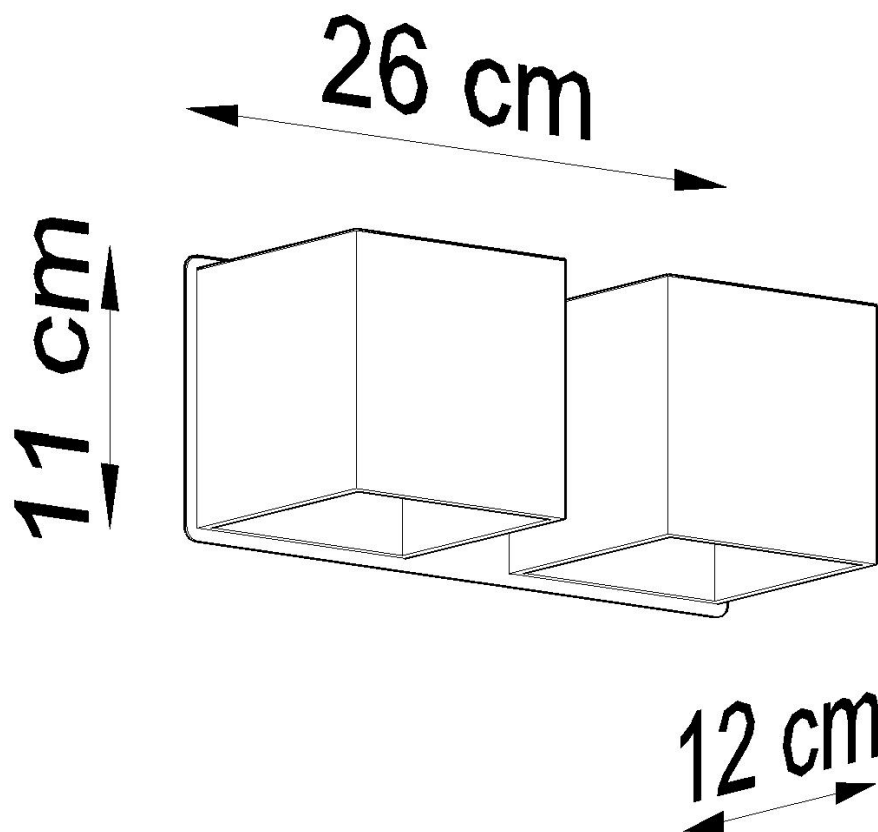

Aplique de pared QUAD 2 blanco, G9

ESPECIFICACIONES

Puntos de Luz	2
Alimentación	AC220V
Casquillo	G9
Otros	Housing
Color	blanco
Interior-exterior	Interior
Protección IP	IP20
Estilo	nordico
Estancia	pasillo,salon

Referencia

LD2020929

Dimensiones del producto

260x120x110mm

Dimensiones del packaging

31x14x14cm

DETALLES

La colección Quad ofrece una amplia gama de lámparas, colgantes, paredes, techos, en diferentes colores. Esta es una gran ventaja, especialmente para aquellos que desean organizar su apartamento de forma uniforme. Esto no significa que todas las lámparas deben ser del mismo color. Mediante la derivación entre diferentes variantes de colores de la misma colección, puede obtener una disposición de iluminación extremadamente interesante.

Las lámparas quad modernas son simplemente la esencia del buen estilo.

Bombilla: G9, 2x40W, 50Hz, 220V, IP20

Bombilla no incluida.

Dimensiones: 26/12/11 cm.

Material: aluminio.

Color blanco

ESQUEMA DE INSTALACIÓN