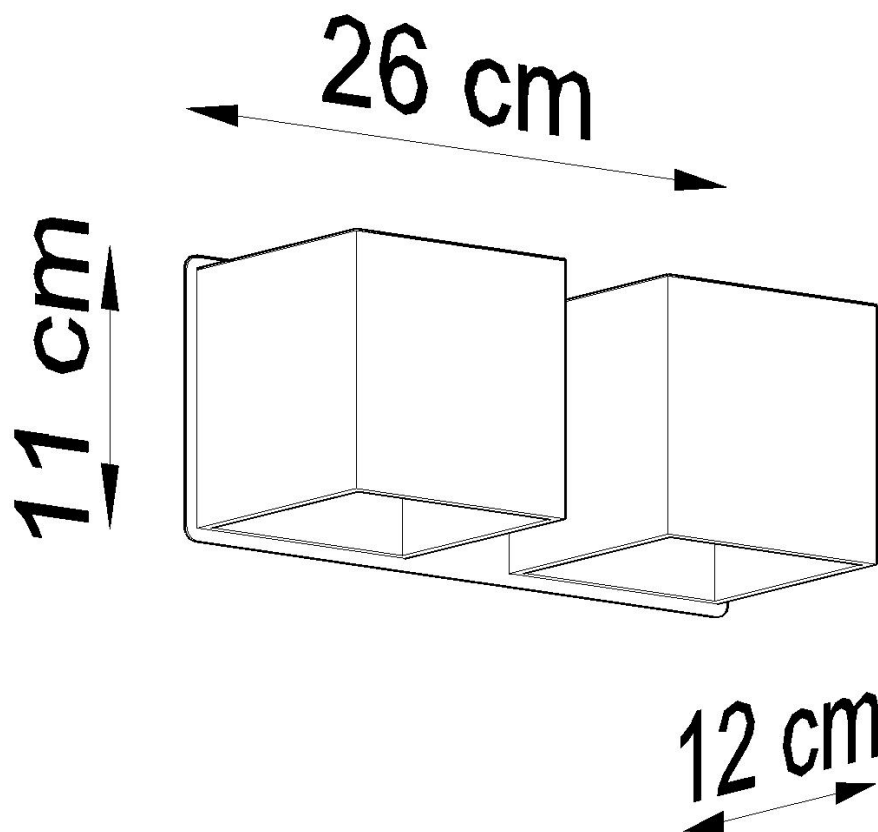

Referencia

LD2020930

Dimensiones del producto

260x120x110mm

Dimensiones del packaging

31x14x14cm

DETALLES

La colección Quad ofrece una amplia gama de lámparas, colgantes, paredes, techos, en diferentes colores. Esta es una gran ventaja, especialmente para aquellos que desean organizar su apartamento de forma uniforme. Esto no significa que todas las lámparas deben ser del mismo color. Mediante la derivación entre diferentes variantes de colores de la misma colección, puede obtener una disposición de iluminación extremadamente interesante.

Las lámparas quad modernas son simplemente la esencia del buen estilo.

Bombilla: G9, 2x40W, 50Hz, 220V, IP20

Bombilla no incluida.

Dimensiones: 26/12/11 cm.

Material: aluminio.

De color negro

ESQUEMA DE INSTALACIÓN