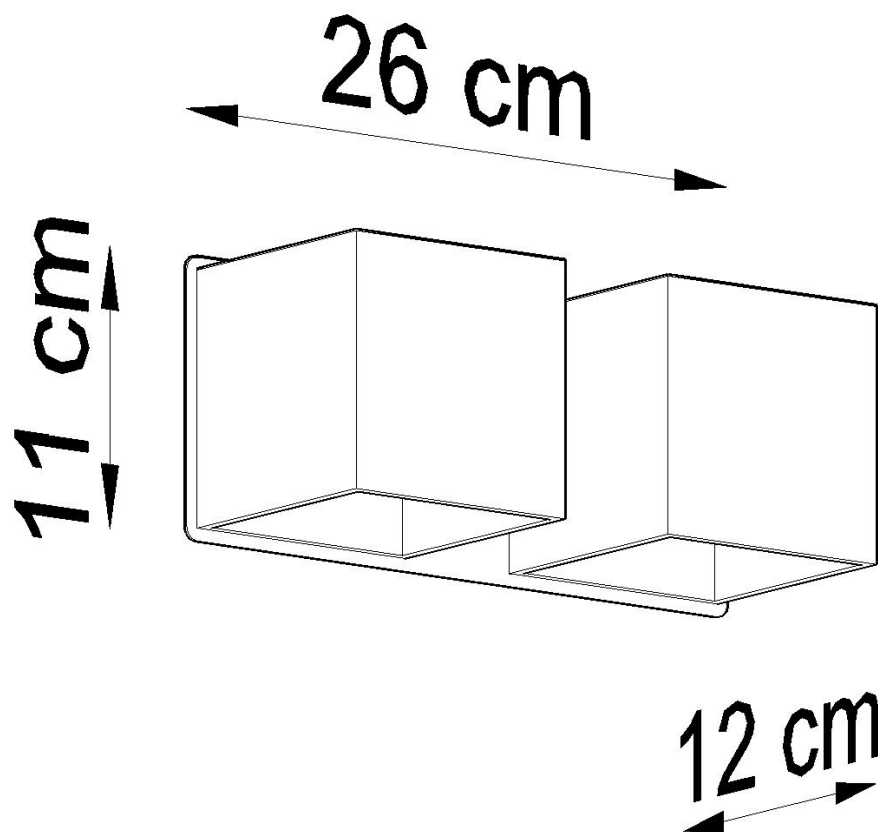

ESQUEMA DE INSTALACIÓN