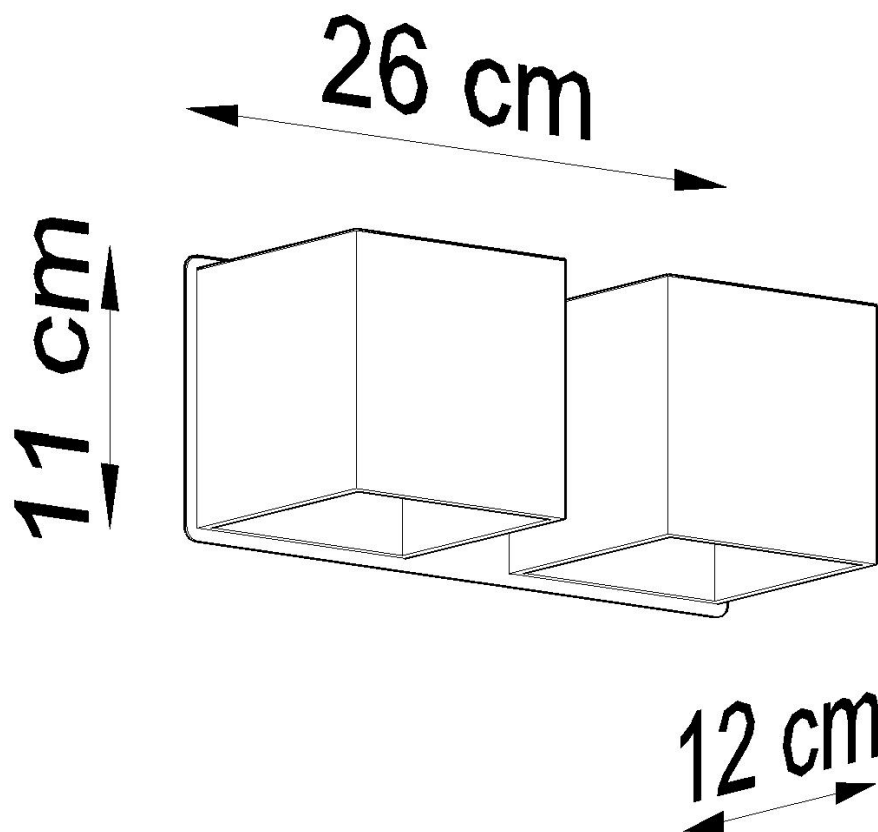

#### Dimensiones del producto

260x120x110mm

#### Dimensiones del packaging

31x14x14cm

Las lámparas quad modernas son simplemente la esencia del buen estilo.

Bombilla: G9, 2x40W, 50Hz, 220V, IP20

Bombilla no incluida.

Dimensiones: 26/12/11 cm.

Material: aluminio.

Color: gris