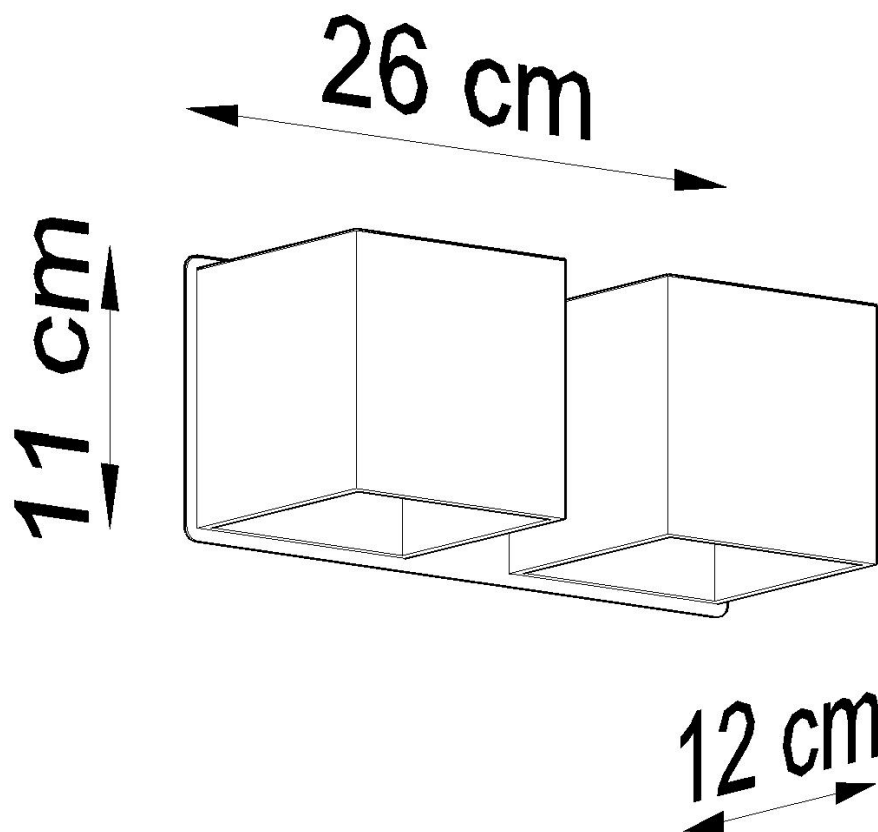

Aplique de pared QUAD 2 gris, G9

ESPECIFICACIONES

Puntos de Luz	2
Alimentación	AC220V
Casquillo	G9
Otros	Housing
Color	gris
Interior-exterior	Interior
Protección IP	IP20
Estilo	moderno
Estancia	pasillo,salon

Referencia

LD2020931

Dimensiones del producto

260x120x110mm

Dimensiones del packaging

31x14x14cm

DETALLES

La colección Quad ofrece una amplia gama de lámparas, colgantes, paredes, techos, en diferentes colores. Esta es una gran ventaja, especialmente para aquellos que desean organizar su apartamento de forma uniforme. Esto no significa que todas las lámparas deben ser del mismo color. Mediante la derivación entre diferentes variantes de colores de la misma colección, puede obtener una disposición de iluminación extremadamente interesante.

Las lámparas quad modernas son simplemente la esencia del buen estilo.

Bombilla: G9, 2x40W, 50Hz, 220V, IP20

Bombilla no incluida.

Dimensiones: 26/12/11 cm.

Material: aluminio.

Color: gris

ESQUEMA DE INSTALACIÓN