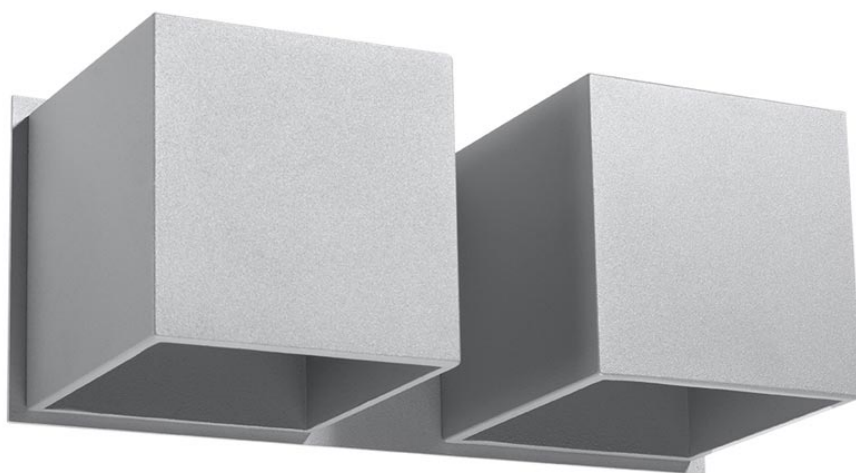

Aplique de pared QUAD 2 gris, G9

ESPECIFICACIONES

Puntos de Luz	2
Alimentación	AC220V
Casquillo	G9
Otros	Housing
Color	gris
Interior-exterior	Interior
Protección IP	IP20
Estilo	moderno
Estancia	pasillo,salon

Referencia

LD2020931

Dimensiones del producto

260x120x110mm

Dimensiones del packaging

31x14x14cm

DETALLES

La colección Quad ofrece una amplia gama de lámparas, colgantes, paredes, techos, en diferentes colores. Esta es una gran ventaja, especialmente para aquellos que desean organizar su apartamento de forma uniforme. Esto no significa que todas las lámparas deben ser del mismo color. Mediante la derivación entre diferentes variantes de colores de la misma colección, puede obtener una disposición de iluminación extremadamente interesante.

Las lámparas quad modernas son simplemente la esencia del buen estilo.

Bombilla: G9, 2x40W, 50Hz, 220V, IP20

Bombilla no incluida.

Dimensiones: 26/12/11 cm.

Material: aluminio.

Color: gris

ESQUEMA DE INSTALACIÓN

GALERIA

Ficha técnica

Aplique de pared QUAD 2 gris, G9

LEDBOX®

AVISO

Datos sujetos a cambios sin aviso. Excepto errores y omisiones. Asegúrese de utilizar el archivo más reciente posible.