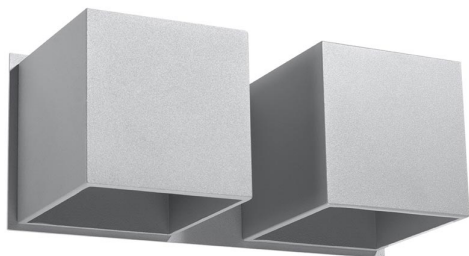

## Aplique de pared QUAD 2 gris, G9

### ESPECIFICACIONES

Puntos de Luz	2
Alimentación	AC220V
Casquillo	G9
Otros	Housing
Color	gris
Interior-externo	Interior
Protección IP	IP20
Estilo	moderno
Estancia	pasillo,salon

#### Dimensiones del producto

260x120x110mm