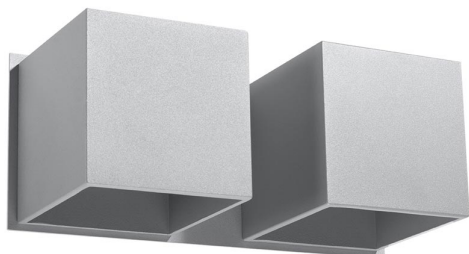

Aplique de pared QUAD 2 gris, G9

ESPECIFICACIONES

Puntos de Luz	2
Alimentación	AC220V
Casquillo	G9
Otros	Housing
Color	gris
Interior-exterior	Interior
Protección IP	IP20
Estilo	moderno
Estancia	pasillo,salon

Referencia

LD2020931

Dimensiones del producto

260x120x110mm

Dimensiones del packaging

31x14x14cm

DETALLES

La colección Quad ofrece una amplia gama de lámparas, colgantes, paredes, techos, en diferentes colores. Esta es una gran ventaja, especialmente para aquellos que desean organizar su apartamento de forma uniforme. Esto no significa que todas las lámparas deben ser del mismo color. Mediante la derivación entre diferentes variantes de colores de la misma colección, puede obtener una disposición de iluminación extremadamente interesante.

Las lámparas quad modernas son simplemente la esencia del buen estilo.

Bombilla: G9, 2x40W, 50Hz, 220V, IP20

Bombilla no incluida.

Dimensiones: 26/12/11 cm.

Material: aluminio.

Color: gris

ESQUEMA DE INSTALACIÓN

GALERIA

Ficha técnica

Aplique de pared QUAD 2 gris, G9

LEDBOX®

AVISO

Datos sujetos a cambios sin aviso. Excepto errores y omisiones. Asegúrese de utilizar el archivo más reciente posible.