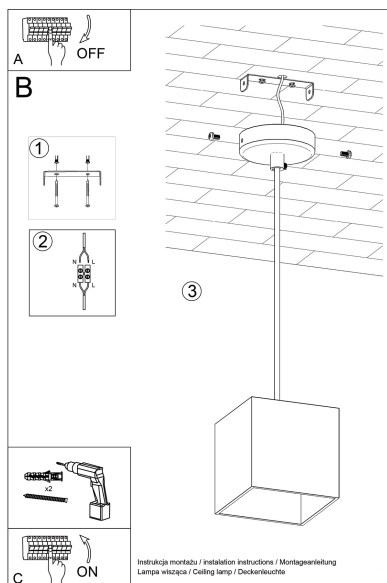

del buen estilo.

Bombilla: GU10, 1x40W, 50Hz, 220V, IP20

Bombilla no incluida.

Dimensiones: 10/10/110 cm.

Dimensión de la pantalla: 10/10 cm

Material: aluminio.

De color negro

Ficha técnica

Lámpara de techo QUAD 1 negra, GU10

LEDBOX®

Ficha técnica

Lámpara de techo QUAD 1 negra, GU10

LEDBOX®

ESQUEMA DE INSTALACIÓN

Ficha técnica

Lámpara de techo QUAD 1 negra, GU10

LEDBOX®

GALERIA

Ficha técnica

Lámpara de techo QUAD 1 negra, GU10

LEDBOX®

AVISO

Datos sujetos a cambios sin aviso. Excepto errores y omisiones. Asegúrese de utilizar el archivo más reciente posible.