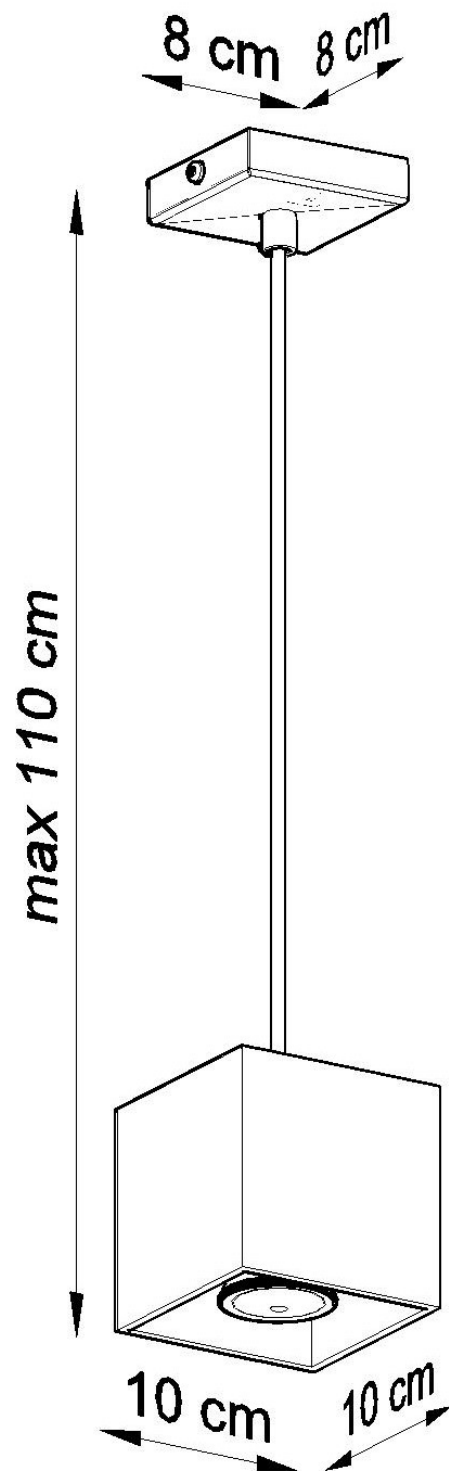

Ficha técnica

Lámpara de techo QUAD 1 negra, GU10

LEDBOX®