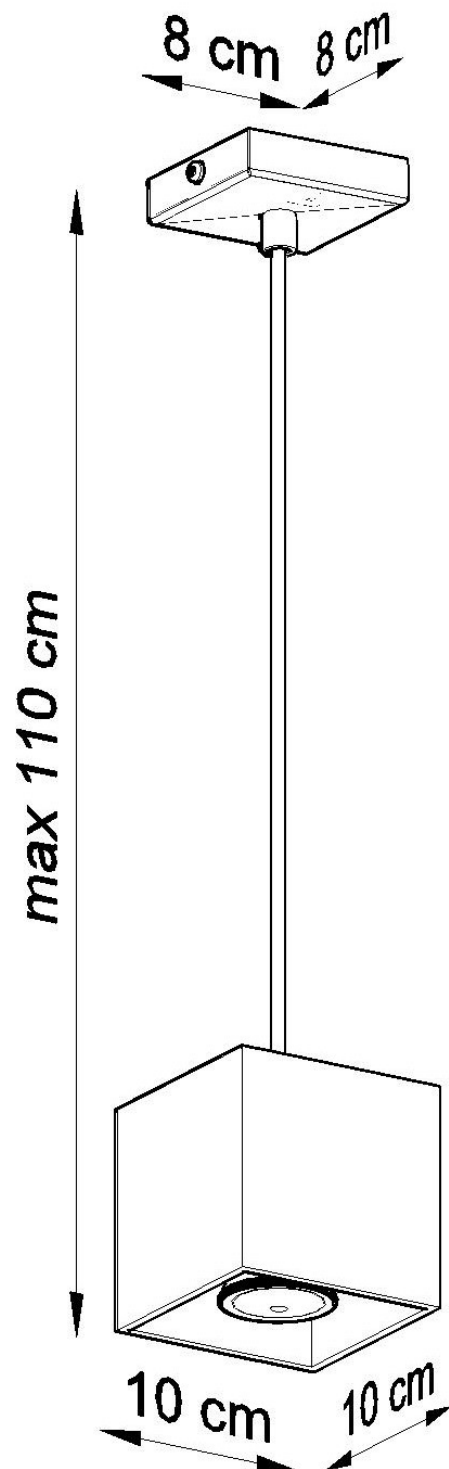

Ficha técnica

Lámpara de techo QUAD 1 negra, GU10

LEDBOX®