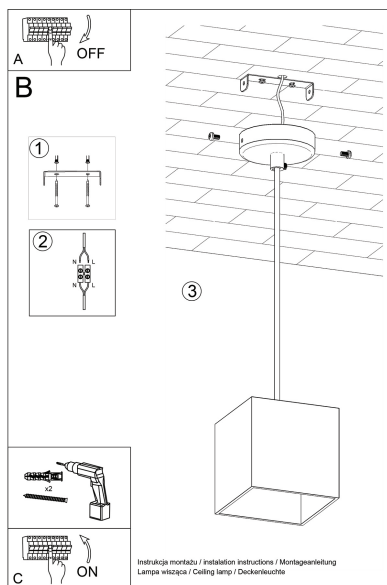

Ficha técnica

Lámpara de techo QUAD 1 negra, GU10

LEDBOX®

AVISO

Datos sujetos a cambios sin aviso. Excepto errores y omisiones. Asegúrese de utilizar el archivo más reciente posible.