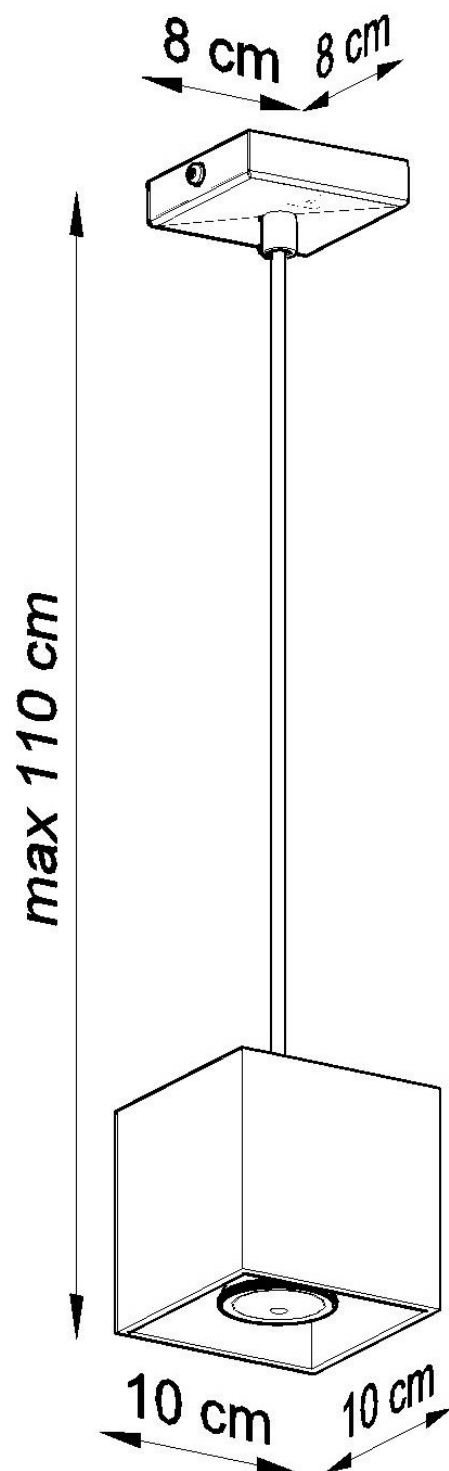

Ficha técnica

Lámpara de techo QUAD 1 negra, GU10

LEDBOX®