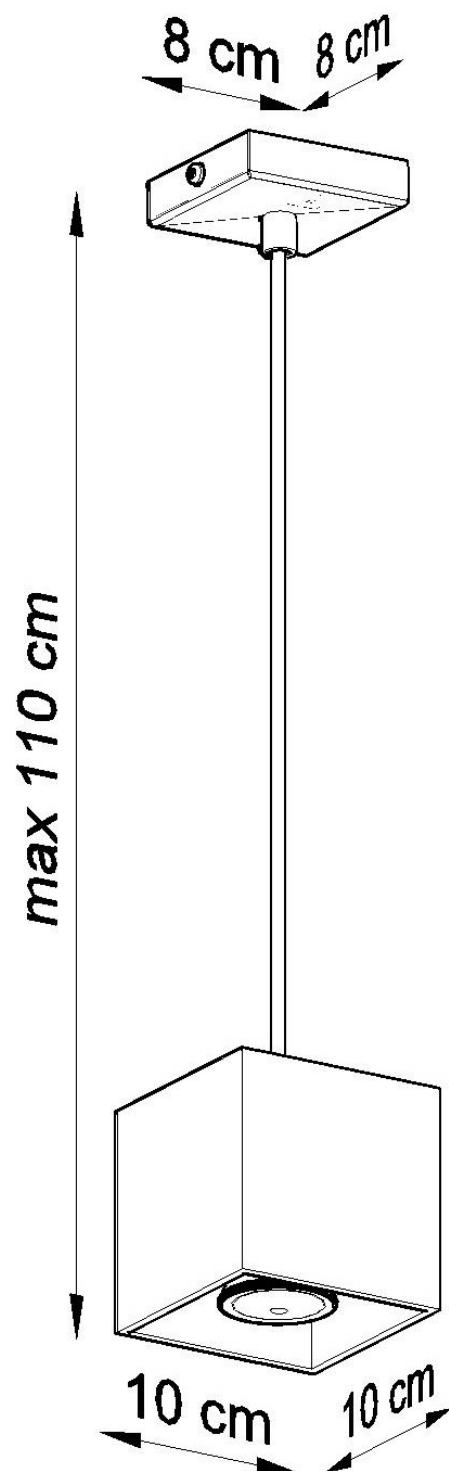

Ficha técnica

Lámpara de techo QUAD 1 gris, GU10

LEDBOX®