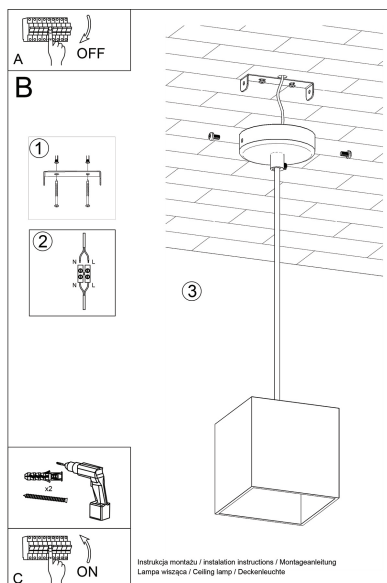

Lámpara de techo QUAD 1 gris, GU10

ESPECIFICACIONES

| | |
|-------------------|-------------------|
| Puntos de Luz | 1 |
| Alimentación | AC220V |
| Casquillo | GU10 |
| Otros | Housing |
| Color | gris |
| Interior-exterior | Interior |
| Protección IP | IP20 |
| Estilo | moderno |
| Estancia | dormitorio |

del buen estilo.

Bombilla: GU10, 1x40W, 50Hz, 220V, IP20

Bombilla no incluida.

Dimensiones: 10/10/110 cm.

Dimensión de la pantalla: 10/10 cm

Material: aluminio.

Color: gris

Ficha técnica

Lámpara de techo QUAD 1 gris, GU10

LEDBOX[®]

Ficha técnica

Lámpara de techo QUAD 1 gris, GU10

LEDBOX®

ESQUEMA DE INSTALACIÓN

Ficha técnica

Lámpara de techo QUAD 1 gris, GU10

LEDBOX®

GALERIA

Ficha técnica

Lámpara de techo QUAD 1 gris, GU10

LEDBOX®

AVISO

Datos sujetos a cambios sin aviso. Excepto errores y omisiones. Asegúrese de utilizar el archivo más reciente posible.