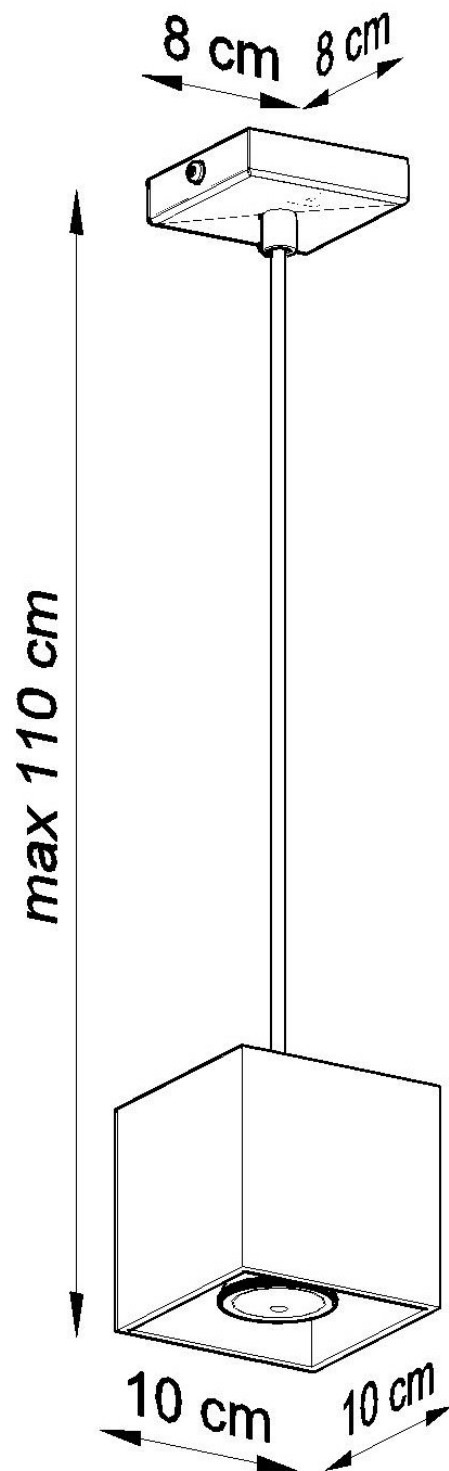

Ficha técnica

Lámpara de techo QUAD 1 gris, GU10

LEDBOX®