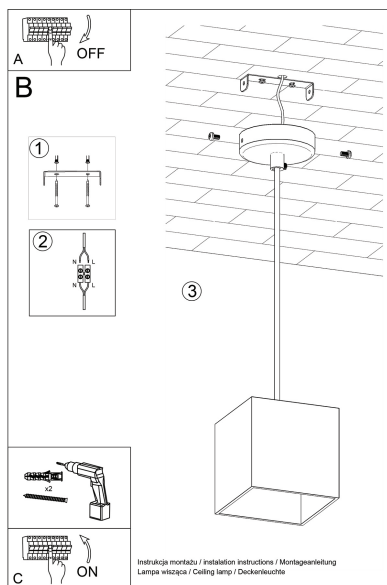

del buen estilo.

Bombilla: GU10, 1x40W, 50Hz, 220V, IP20

Bombilla no incluida.

Dimensiones: 10/10/110 cm.

Dimensión de la pantalla: 10/10 cm

Material: aluminio.

Color: gris

Ficha técnica

Lámpara de techo QUAD 1 gris, GU10

LEDBOX®

Ficha técnica

Lámpara de techo QUAD 1 gris, GU10

LEDBOX®

ESQUEMA DE INSTALACIÓN

Ficha técnica

Lámpara de techo QUAD 1 gris, GU10

LEDBOX®

GALERIA

Ficha técnica

Lámpara de techo QUAD 1 gris, GU10

LEDBOX®

AVISO

Datos sujetos a cambios sin aviso. Excepto errores y omisiones. Asegúrese de utilizar el archivo más reciente posible.