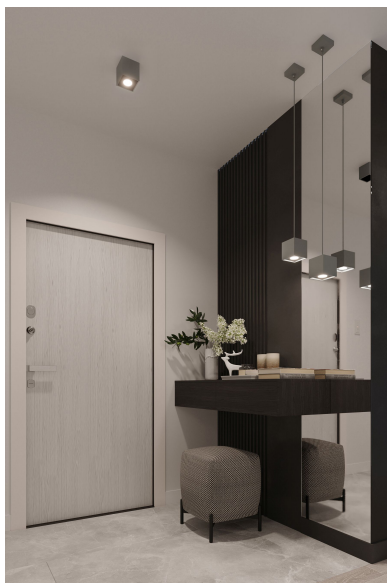

Ficha técnica

Lámpara de techo QUAD 1 gris, GU10

LEDBOX®

AVISO

Datos sujetos a cambios sin aviso. Excepto errores y omisiones. Asegúrese de utilizar el archivo más reciente posible.