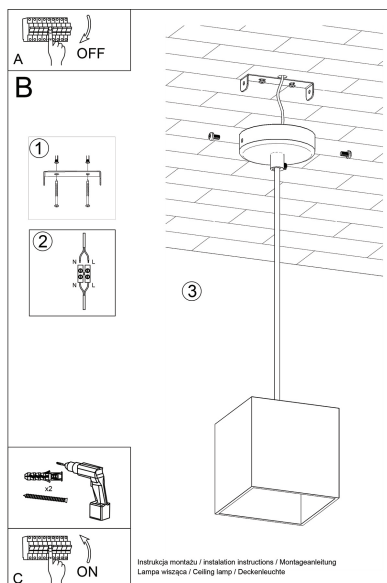

del buen estilo.

Bombilla: GU10, 1x40W, 50Hz, 220V, IP20

Bombilla no incluida.

Dimensiones: 10/10/110 cm.

Dimensión de la pantalla: 10/10 cm

Material: aluminio.

Color: gris

Ficha técnica

Lámpara de techo QUAD 1 gris, GU10

LEDBOX[®]

Ficha técnica

Lámpara de techo QUAD 1 gris, GU10

LEDBOX®

ESQUEMA DE INSTALACIÓN

Ficha técnica

Lámpara de techo QUAD 1 gris, GU10

LEDBOX®

GALERIA

Ficha técnica

Lámpara de techo QUAD 1 gris, GU10

LEDBOX®

AVISO

Datos sujetos a cambios sin aviso. Excepto errores y omisiones. Asegúrese de utilizar el archivo más reciente posible.