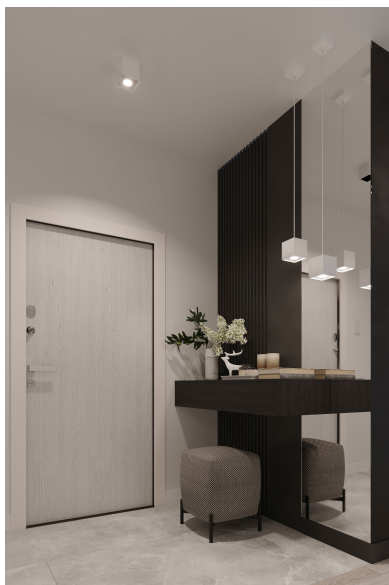

Ficha técnica

Lámpara de techo QUAD 1 blanca, GU10

LEDBOX®

AVISO

Datos sujetos a cambios sin aviso. Excepto errores y omisiones. Asegúrese de utilizar el archivo más reciente posible.