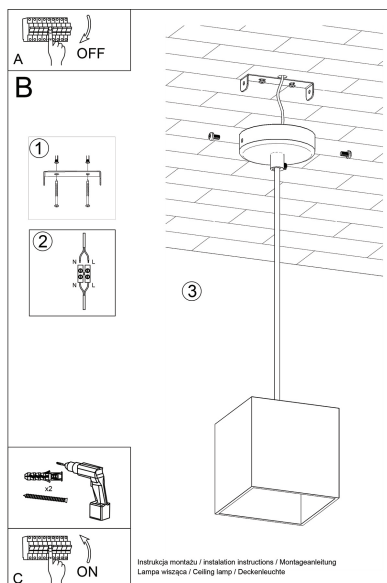

del buen estilo.

Bombilla: GU10, 1x40W, 50Hz, 220V, IP20

Bombilla no incluida.

Dimensiones: 10/10/110 cm.

Dimensión de la pantalla: 10/10 cm

Material: aluminio.

Color blanco

Ficha técnica

Lámpara de techo QUAD 1 blanca, GU10

LEDBOX[®]

Ficha técnica

Lámpara de techo QUAD 1 blanca, GU10

LEDBOX®

ESQUEMA DE INSTALACIÓN

Ficha técnica

Lámpara de techo QUAD 1 blanca, GU10

LEDBOX®

GALERIA

Ficha técnica

Lámpara de techo QUAD 1 blanca, GU10

LEDBOX®

AVISO

Datos sujetos a cambios sin aviso. Excepto errores y omisiones. Asegúrese de utilizar el archivo más reciente posible.