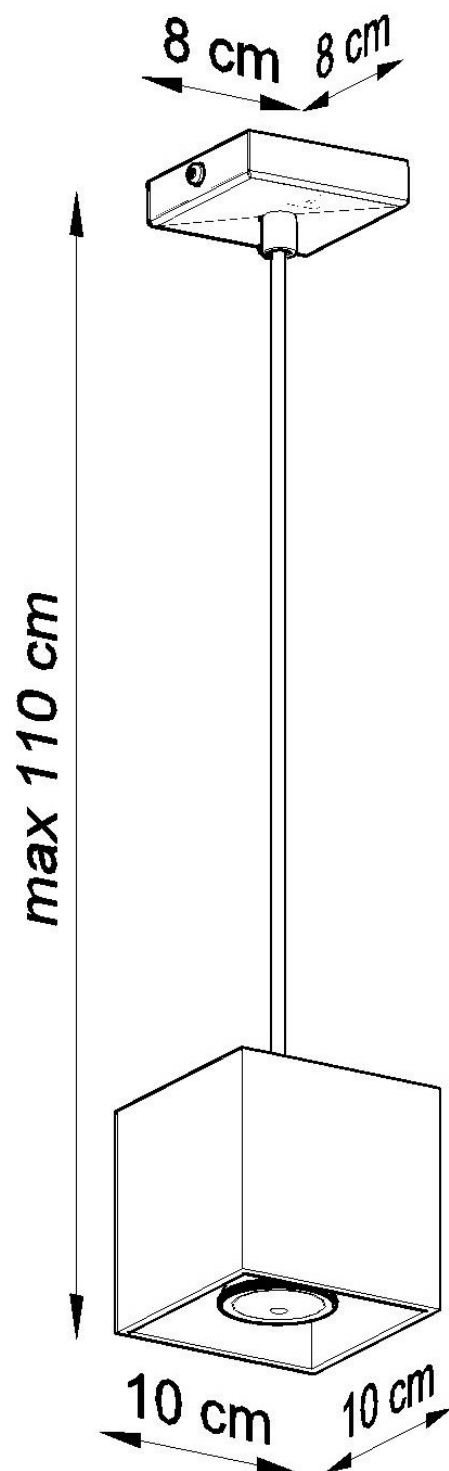

Ficha técnica

Lámpara de techo QUAD 1 blanca, GU10

LEDBOX®