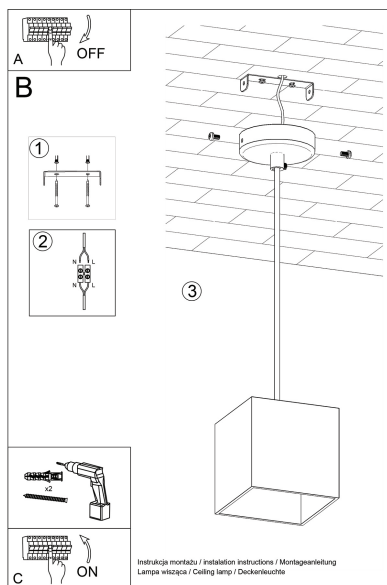

del buen estilo.

Bombilla: GU10, 1x40W, 50Hz, 220V, IP20

Bombilla no incluida.

Dimensiones: 10/10/110 cm.

Dimensión de la pantalla: 10/10 cm

Material: aluminio.

Color blanco

Ficha técnica

Lámpara de techo QUAD 1 blanca, GU10

LEDBOX®

Ficha técnica

Lámpara de techo QUAD 1 blanca, GU10

LEDBOX®

ESQUEMA DE INSTALACIÓN

Ficha técnica

Lámpara de techo QUAD 1 blanca, GU10

LEDBOX®

GALERIA

Ficha técnica

Lámpara de techo QUAD 1 blanca, GU10

LEDBOX®

AVISO

Datos sujetos a cambios sin aviso. Excepto errores y omisiones. Asegúrese de utilizar el archivo más reciente posible.