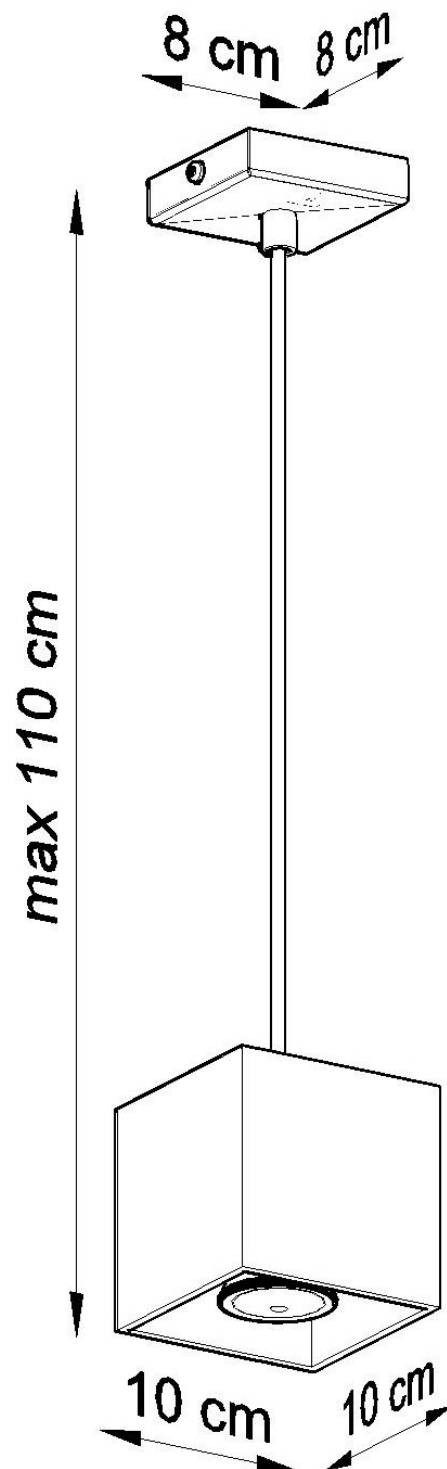

Ficha técnica

Lámpara de techo QUAD 1 blanca, GU10

LEDBOX®