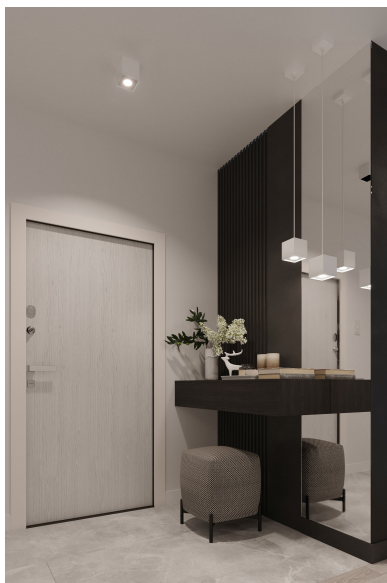

Ficha técnica

Lámpara de techo QUAD 1 blanca, GU10

LEDBOX®

AVISO

Datos sujetos a cambios sin aviso. Excepto errores y omisiones. Asegúrese de utilizar el archivo más reciente posible.