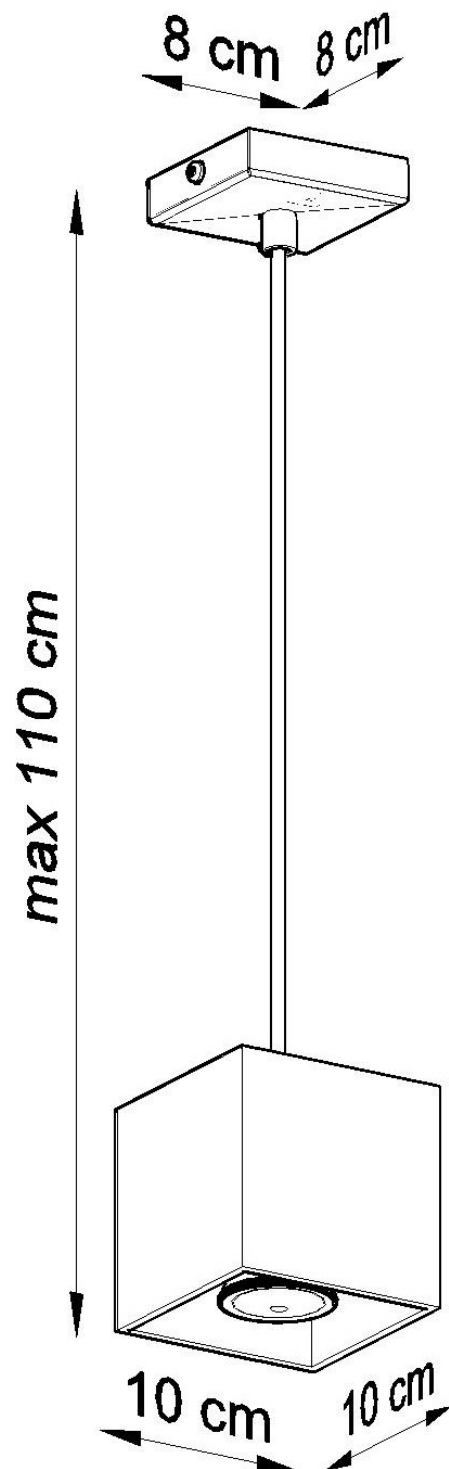

Ficha técnica

Lámpara de techo QUAD 1 blanca, GU10

LEDBOX®