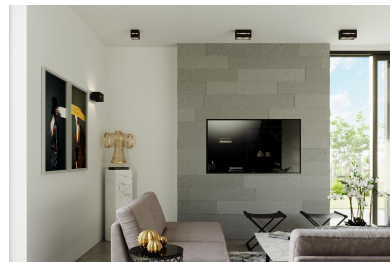

Ficha técnica

Aplique de techo LOBO negro, G9

LEDBOX®

AVISO

Datos sujetos a cambios sin aviso. Excepto errores y omisiones. Asegúrese de utilizar el archivo más reciente posible.