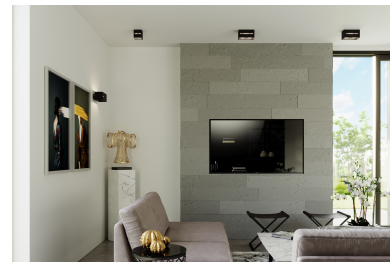

Ficha técnica

Aplique de techo LOBO negro, G9

LEDBOX®

AVISO

Datos sujetos a cambios sin aviso. Excepto errores y omisiones. Asegúrese de utilizar el archivo más reciente posible.