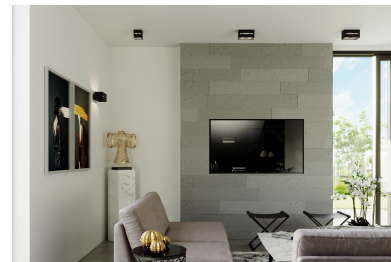

Ficha técnica

Aplique de techo LOBO negro, G9

LEDBOX®

AVISO

Datos sujetos a cambios sin aviso. Excepto errores y omisiones. Asegúrese de utilizar el archivo más reciente posible.