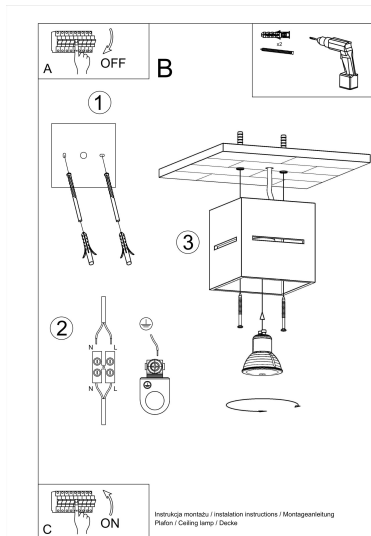

LD2020935

Dimensiones del producto

100x100x100mm

Dimensiones del packaging

13x13x13cm

DETALLES

Las lámparas con estilo de la colección LOBO impresionan con un diseño minimalista y un increíble efectos de estimulación visualmente, una vez que están encendidos. Los tonos de aluminio son definitivamente de aspecto sólido. Lámparas LOBO están disponibles en diferentes opciones de color, lo que facilita la elección de la opción correcta para una habitación determinada. Tanto la calidad de la mano de obra y el diseño refinado hará que estas

lámparas satisfagan incluso a los clientes más exigentes.

Bombilla: G9, 1x40W, 50Hz, 220V, IP20

Bombilla no incluida.

Dimensiones: 10/10/10 cm.

Material: aluminio.

De color negro

ESQUEMA DE INSTALACIÓN

Ficha técnica

Aplique de techo LOBO negro, G9

LEDBOX®

GALERIA

Ficha técnica

Aplique de techo LOBO negro, G9

LEDBOX®

AVISO

Datos sujetos a cambios sin aviso. Excepto errores y omisiones. Asegúrese de utilizar el archivo más reciente posible.