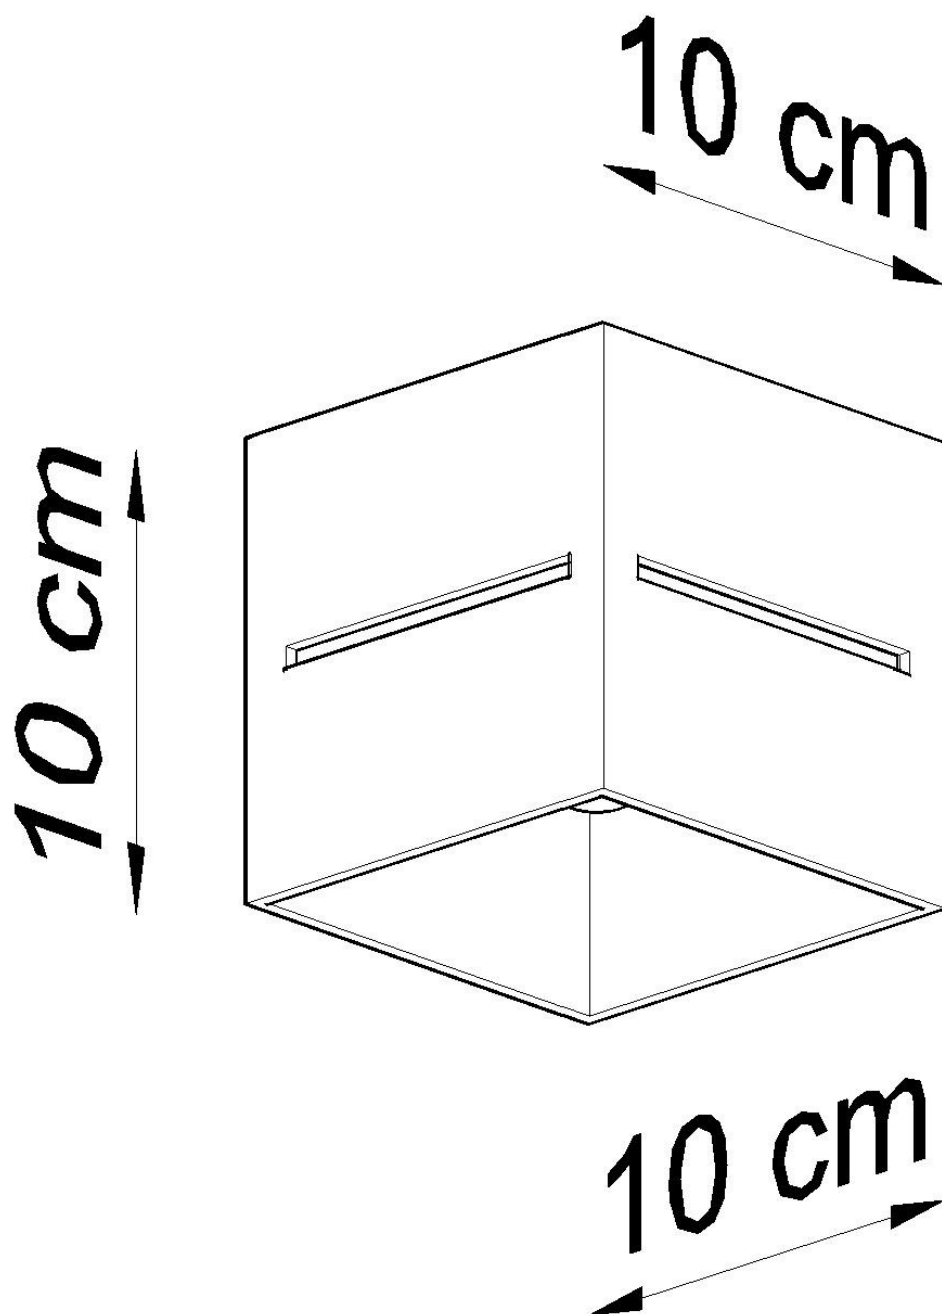

Ficha técnica

Aplique de techo LOBO negro, G9

LEDBOX®