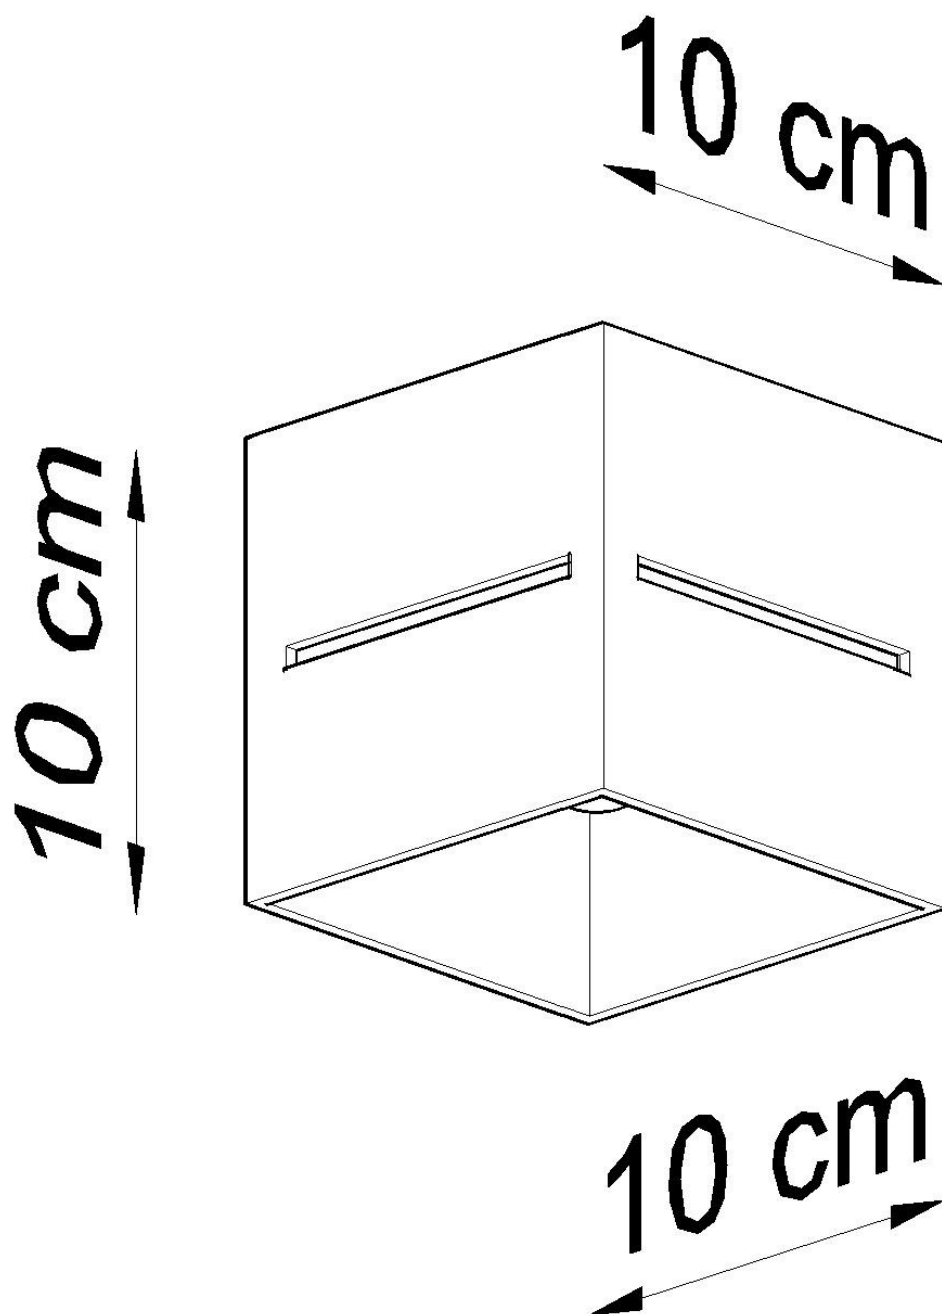

Ficha técnica

Aplique de techo LOBO gris, G9

LEDBOX®