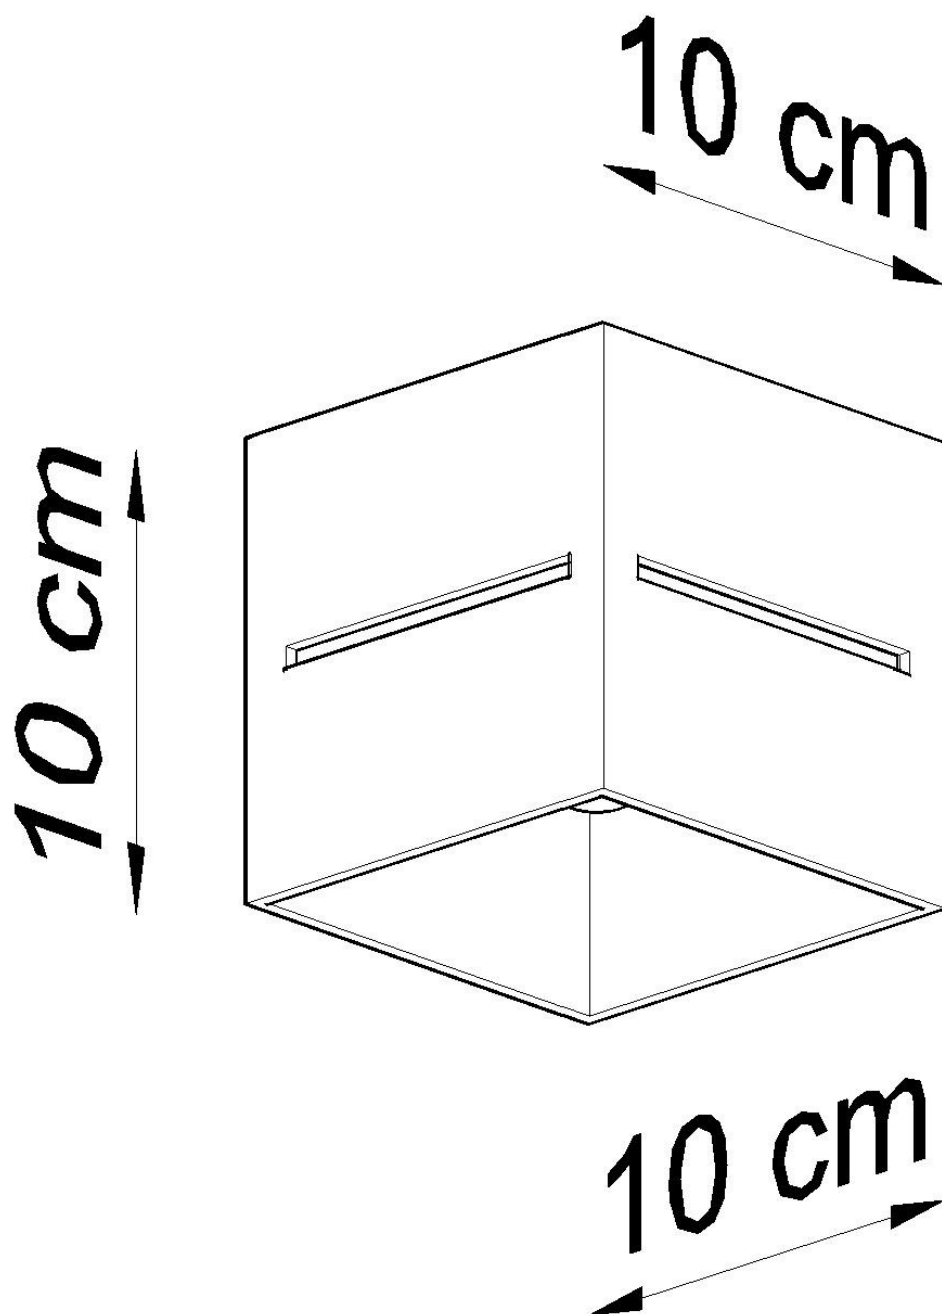

#### Dimensiones del producto

100x100x100mm

#### Dimensiones del packaging

13x13x13cm

lámparas satisfagan incluso a los clientes más exigentes.

Bombilla: G9, 1x40W, 50Hz, 220V, IP20

Bombilla no incluida.

Dimensiones: 10/10/10 cm.

Material: aluminio.

Color: gris