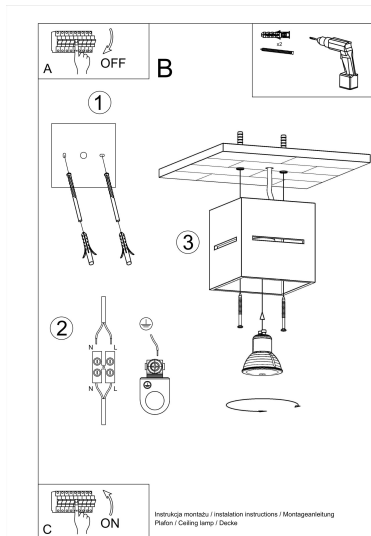

Aplique de techo LOBO gris, G9

ESPECIFICACIONES

Puntos de Luz	1
Alimentación	AC220V
Casquillo	G9
Otros	Housing
Color	gris
Interior-exterior	Interior
Protección IP	IP20
Estilo	nordico
Estancia	salon

Referencia

LD2020936

Dimensiones del producto

100x100x100mm

Dimensiones del packaging

13x13x13cm

DETALLES

Las lámparas con estilo de la colección LOBO impresionan con un diseño minimalista y un increíble efectos de estimulación visualmente, una vez que están encendidos. Los tonos de aluminio son definitivamente de aspecto sólido. Lámparas LOBO están disponibles en diferentes opciones de color, lo que facilita la elección de la opción correcta para una habitación determinada. Tanto la calidad de la mano de obra y el diseño refinado hará que estas

lámparas satisfagan incluso a los clientes más exigentes.

Bombilla: G9, 1x40W, 50Hz, 220V, IP20

Bombilla no incluida.

Dimensiones: 10/10/10 cm.

Material: aluminio.

Color: gris

ESQUEMA DE INSTALACIÓN

Ficha técnica

Aplique de techo LOBO gris, G9

LEDBOX®

GALERIA

Ficha técnica

Aplique de techo LOBO gris, G9

LEDBOX®

AVISO

Datos sujetos a cambios sin aviso. Excepto errores y omisiones. Asegúrese de utilizar el archivo más reciente posible.