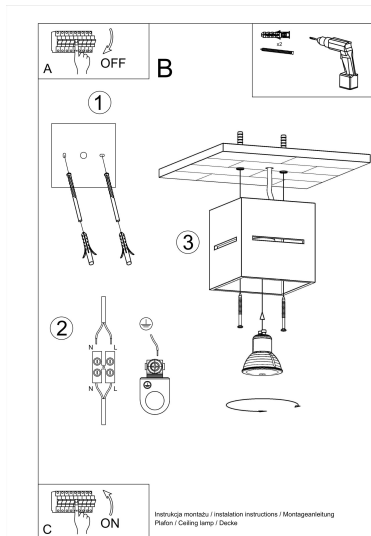

Ficha técnica

Aplique de techo LOBO gris, G9

LEDBOX®

AVISO

Datos sujetos a cambios sin aviso. Excepto errores y omisiones. Asegúrese de utilizar el archivo más reciente posible.