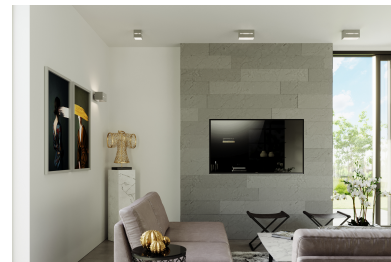

Ficha técnica

Aplique de techo LOBO gris, G9

LEDBOX®

AVISO

Datos sujetos a cambios sin aviso. Excepto errores y omisiones. Asegúrese de utilizar el archivo más reciente posible.