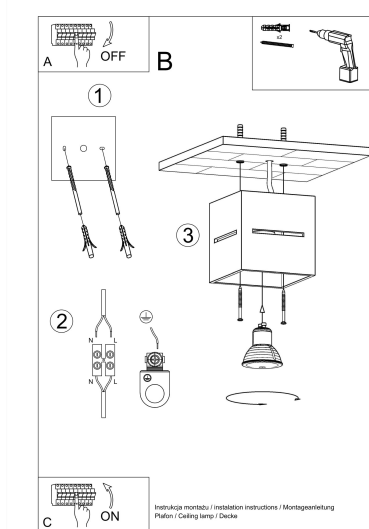

Ficha técnica

Aplique de techo LOBO blanco, G9

LEDBOX®

AVISO

Datos sujetos a cambios sin aviso. Excepto errores y omisiones. Asegúrese de utilizar el archivo más reciente posible.