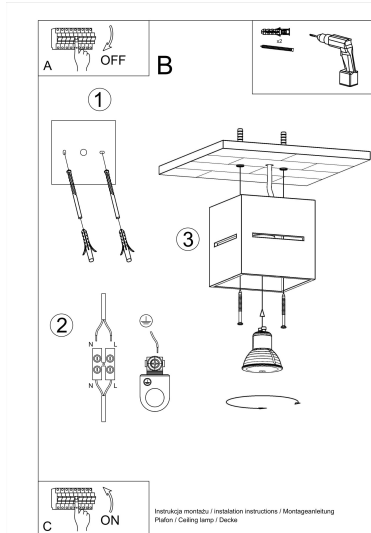

Ficha técnica

Aplique de techo LOBO blanco, G9

LEDBOX®

AVISO

Datos sujetos a cambios sin aviso. Excepto errores y omisiones. Asegúrese de utilizar el archivo más reciente posible.