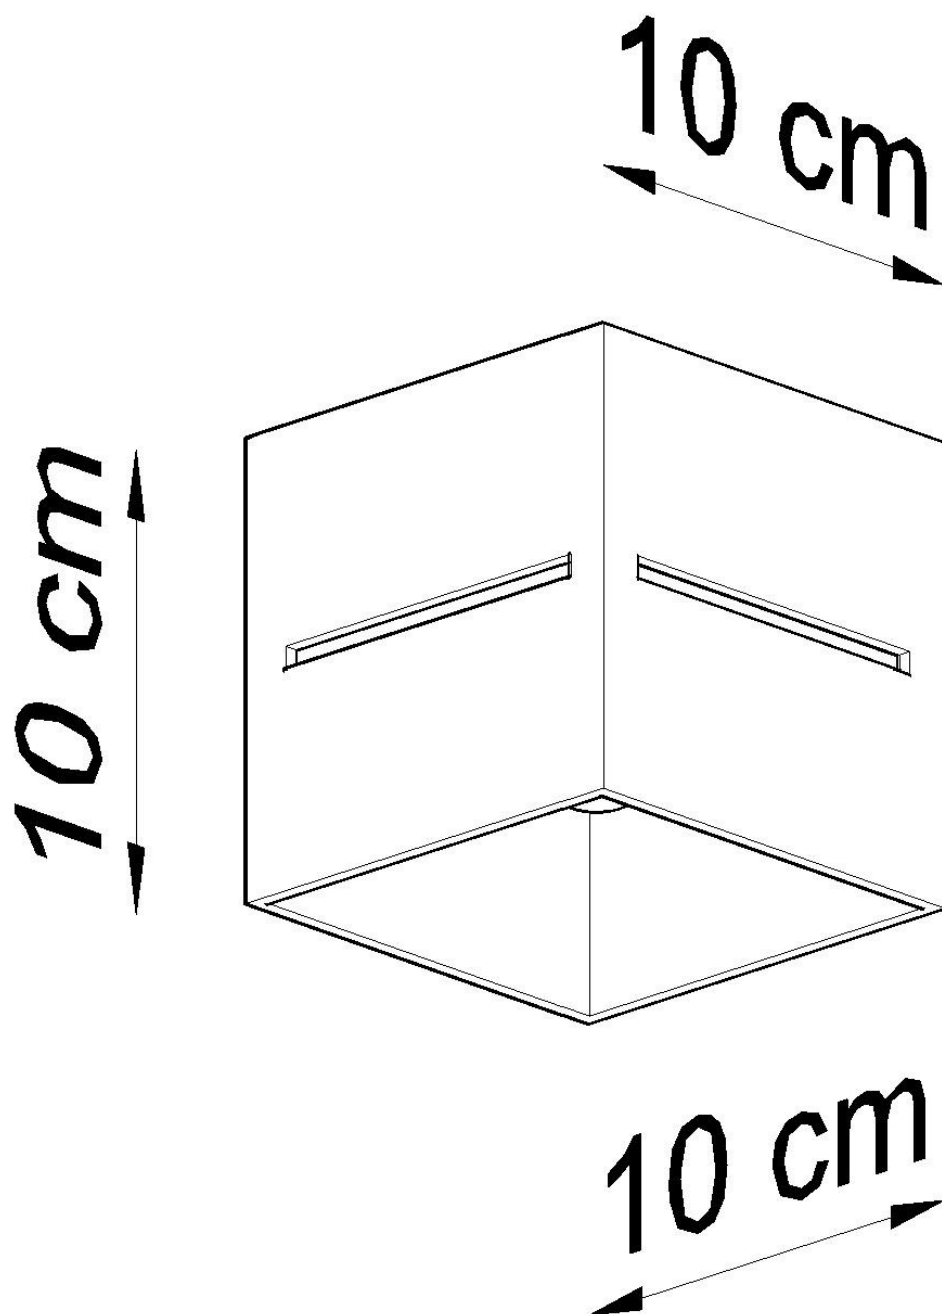

#### Dimensiones del producto

100x100x100mm

#### Dimensiones del packaging

13x13x13cm

lámparas satisfagan incluso a los clientes más exigentes.

Bombilla: G9, 1x40W, 50Hz, 220V, IP20

Bombilla no incluida.

Dimensiones: 10/10/10 cm.

Material: aluminio.

Color blanco