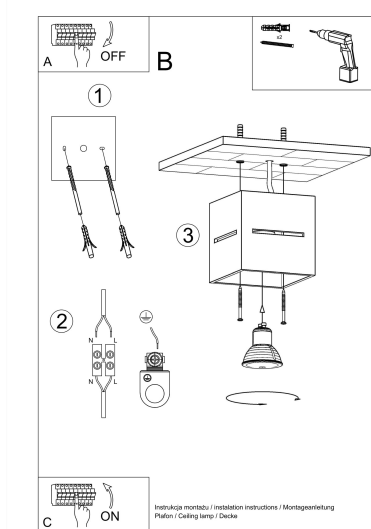

Aplique de techo LOBO blanco, G9

ESPECIFICACIONES

Puntos de Luz	1
Alimentación	AC220V
Casquillo	G9
Otros	Housing
Color	blanco
Interior-exterior	Interior
Protección IP	IP20
Estilo	nordico
Estancia	salon

Referencia

LD2020937

Dimensiones del producto

100x100x100mm

Dimensiones del packaging

13x13x13cm

DETALLES

Las lámparas con estilo de la colección LOBO impresionan con un diseño minimalista y un increíble efectos de estimulación visualmente, una vez que están encendidos. Los tonos de aluminio son definitivamente de aspecto sólido. Lámparas LOBO están disponibles en diferentes opciones de color, lo que facilita la elección de la opción correcta para una habitación determinada. Tanto la calidad de la mano de obra y el diseño refinado hará que estas

lámparas satisfagan incluso a los clientes más exigentes.

Bombilla: G9, 1x40W, 50Hz, 220V, IP20

Bombilla no incluida.

Dimensiones: 10/10/10 cm.

Material: aluminio.

Color blanco

ESQUEMA DE INSTALACIÓN

Ficha técnica

Aplique de techo LOBO blanco, G9

LEDBOX®

GALERIA

Ficha técnica

Aplique de techo LOBO blanco, G9

LEDBOX®

AVISO

Datos sujetos a cambios sin aviso. Excepto errores y omisiones. Asegúrese de utilizar el archivo más reciente posible.