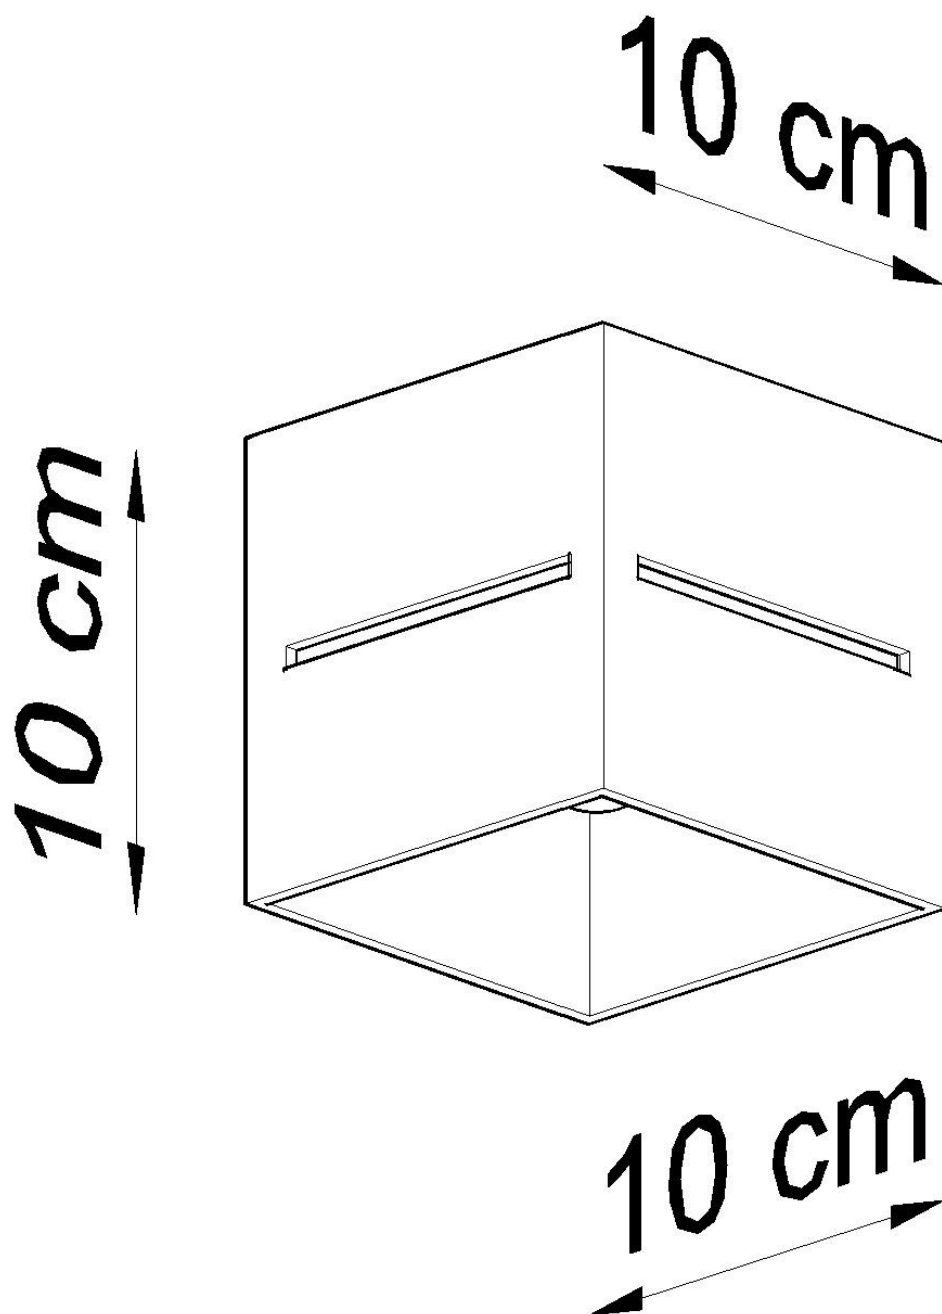

Ficha técnica

Aplique de techo LOBO blanco, G9

LEDBOX®