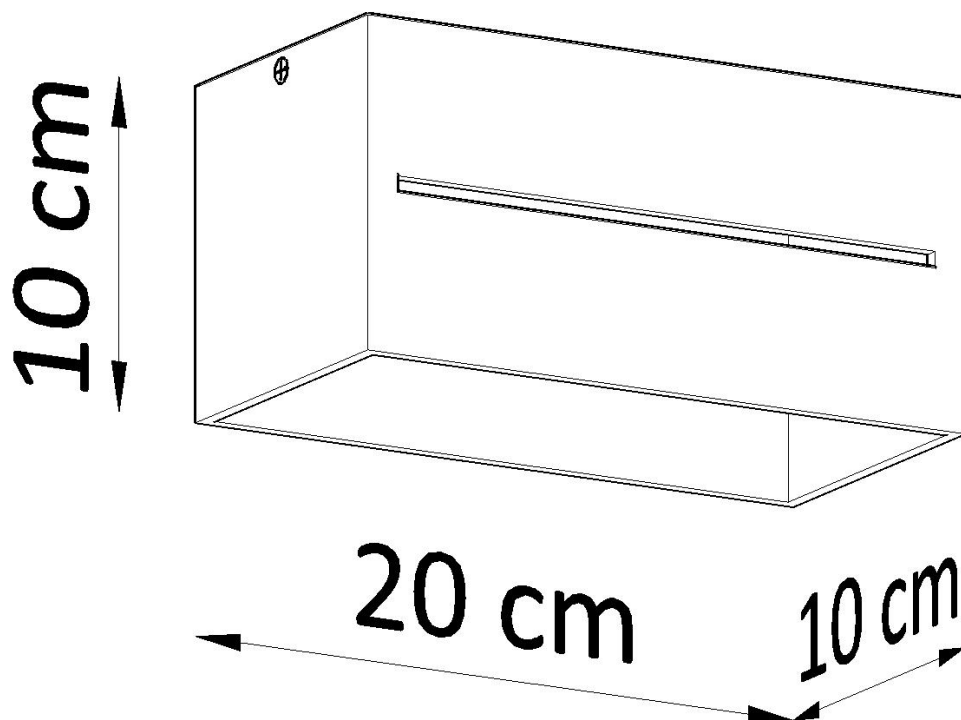

Referencia

LD2020938

Dimensiones del producto

200x100x100mm

Dimensiones del packaging

31x14x14cm

DETALLES

La lámpara de aluminio es una definición de diseño moderno. Estructura rectangular Ajuste con líneas simples, que domina en el interior contemporáneo. En un ajuste, hay un lugar para dos bombillas. Aplique se adapta a muchos estilos, también será amado por los fanáticos de diseño clásicos. La lámpara queda bien en todos los espacios modernos y minimalistas.

Bombilla: G9, 2x40W, 50Hz, 220V, IP20

Bombilla no incluida.

Dimensiones: 20/10/10 cm.

Material: aluminio.

Color blanco

ESQUEMA DE INSTALACIÓN

GALERIA

AVISO