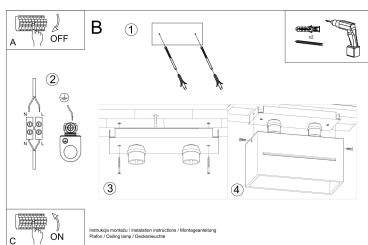

Referencia

LD2020938

Dimensiones del producto

200x100x100mm

Dimensiones del packaging

31x14x14cm

DETALLES

La lámpara de aluminio es una definición de diseño moderno. Estructura rectangular Ajuste con líneas simples, que domina en el interior contemporáneo. En un ajuste, hay un lugar para dos bombillas. Aplique se adapta a muchos estilos, también será amado por los fanáticos de diseño clásicos. La lámpara queda bien en todos los espacios modernos y minimalistas.

Bombilla: G9, 2x40W, 50Hz, 220V, IP20

Bombilla no incluida.

Dimensiones: 20/10/10 cm.

Material: aluminio.

Color blanco

ESQUEMA DE INSTALACIÓN

GALERIA

AVISO