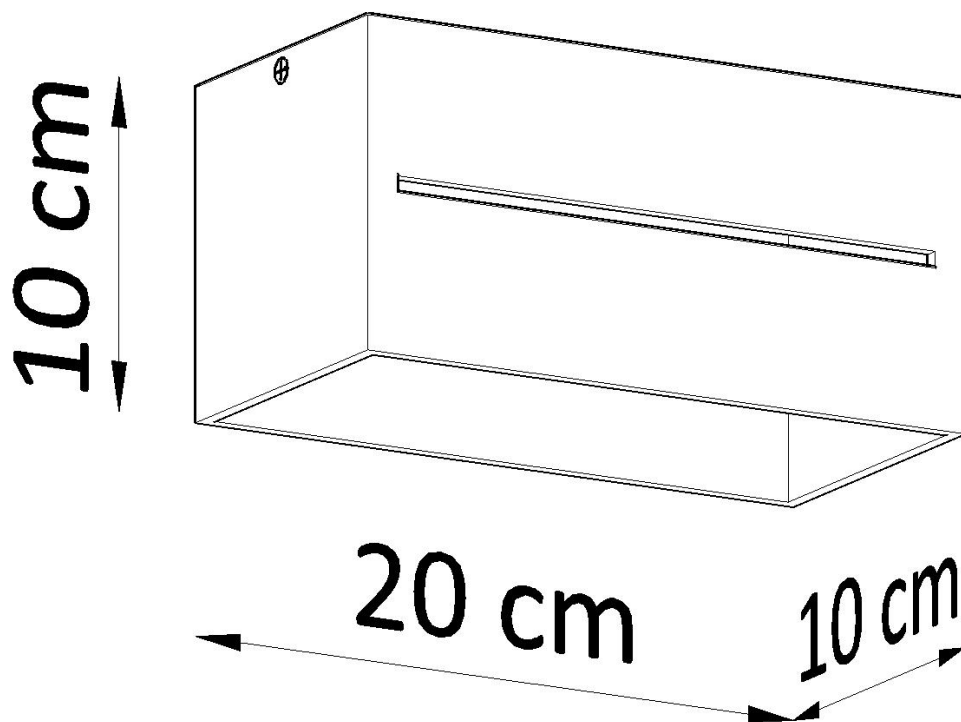

Referencia

LD2020938

Dimensiones del producto

200x100x100mm

Dimensiones del packaging

31x14x14cm

DETALLES

La lámpara de aluminio es una definición de diseño moderno. Estructura rectangular Ajuste con líneas simples, que domina en el interior contemporáneo. En un ajuste, hay un lugar para dos bombillas. Aplique se adapta a muchos estilos, también será amado por los fanáticos de diseño clásicos. La lámpara queda bien en todos los espacios modernos y minimalistas.

Bombilla: G9, 2x40W, 50Hz, 220V, IP20

Bombilla no incluida.

Dimensiones: 20/10/10 cm.

Material: aluminio.

Color blanco

ESQUEMA DE INSTALACIÓN

GALERIA

AVISO