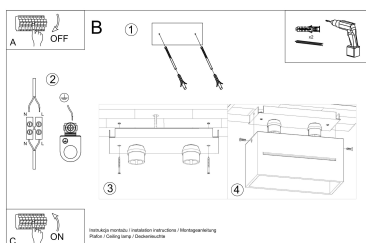

Referencia

LD2020938

Dimensiones del producto

200x100x100mm

Dimensiones del packaging

31x14x14cm

DETALLES

La lámpara de aluminio es una definición de diseño moderno. Estructura rectangular Ajuste con líneas simples, que domina en el interior contemporáneo. En un ajuste, hay un lugar para dos bombillas. Aplique se adapta a muchos estilos, también será amado por los fanáticos de diseño clásicos. La lámpara queda bien en todos los espacios modernos y minimalistas.

Bombilla: G9, 2x40W, 50Hz, 220V, IP20

Bombilla no incluida.

Dimensiones: 20/10/10 cm.

Material: aluminio.

Color blanco

ESQUEMA DE INSTALACIÓN

GALERIA

AVISO