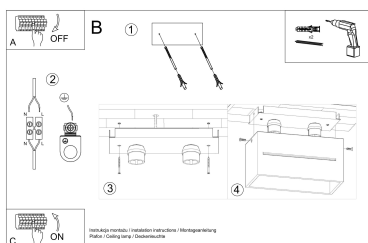

Bombilla: G9, 2x40W, 50Hz, 220V, IP20

Bombilla no incluida.

Dimensiones: 20/10/10 cm.

Material: aluminio.

De color negro

ESQUEMA DE INSTALACIÓN

GALERIA

AVISO