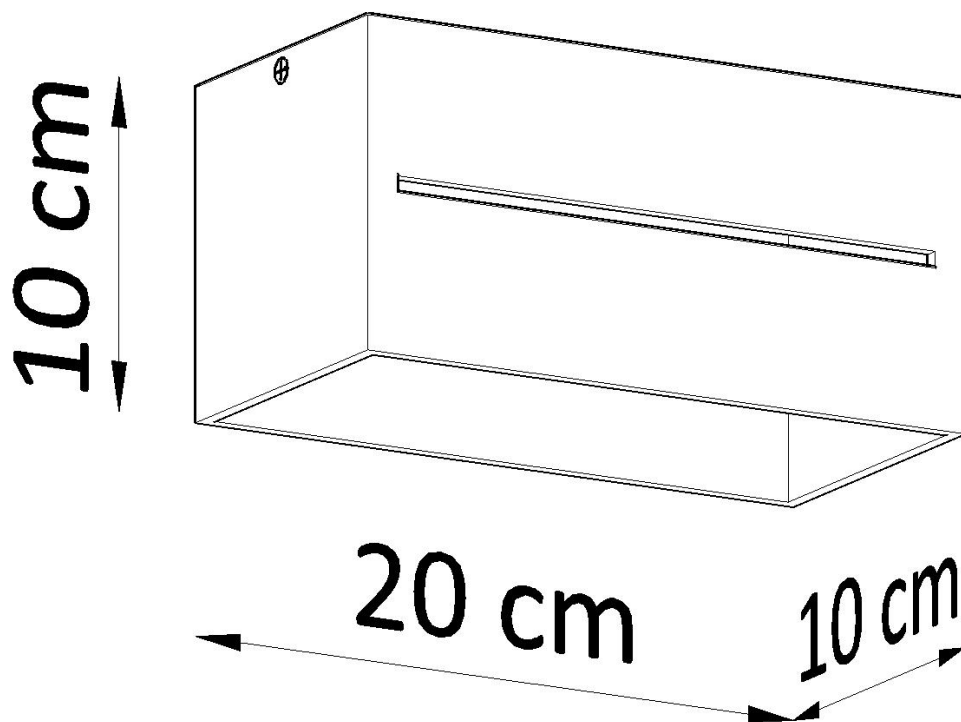

LD2020939

Dimensiones del producto

200x100x100mm

Dimensiones del packaging

31x14x14cm

DETALLES

La lámpara de aluminio es una definición de diseño moderno. Estructura rectangular Ajuste con líneas simples, que domina en el interior contemporáneo. En un ajuste, hay un lugar para dos bombillas. Plafond se adapta a muchos estilos, también será amado por los fanáticos de diseño clásicos. La lámpara funcionará en todos los espacios modernos y minimalistas.

Bombilla: G9, 2x40W, 50Hz, 220V, IP20

Bombilla no incluida.

Dimensiones: 20/10/10 cm.

Material: aluminio.

De color negro

ESQUEMA DE INSTALACIÓN

GALERIA

AVISO