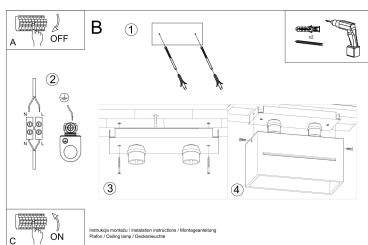

Bombilla: G9, 2x40W, 50Hz, 220V, IP20

Bombilla no incluida.

Dimensiones: 20/10/10 cm.

Material: aluminio.

De color negro

ESQUEMA DE INSTALACIÓN

GALERIA

AVISO