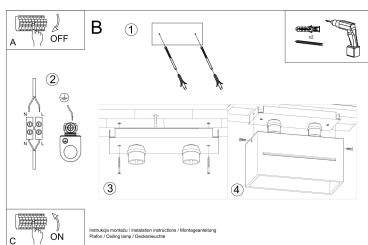

LD2020940

Dimensiones del producto

200x100x100mm

Dimensiones del packaging

31x14x14cm

DETALLES

La lámpara de aluminio es una definición de diseño moderno. Estructura rectangular Ajuste con líneas simples, que domina en el interior contemporáneo. En un ajuste, hay un lugar para dos bombillas. Plafond se adapta a muchos estilos, también será amado por los fanáticos de diseño clásicos. La lámpara funcionará en todos los espacios modernos y minimalistas.

Bombilla: G9, 2x40W, 50Hz, 220V, IP20

Bombilla no incluida.

Dimensiones: 20/10/10 cm.

Material: aluminio.

Color: gris

ESQUEMA DE INSTALACIÓN

GALERIA

AVISO