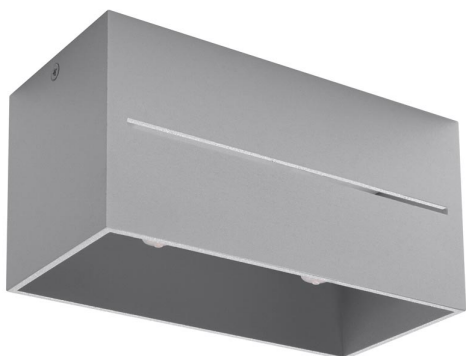

## Aplique de techo LOBO 2 gris, G9

### ESPECIFICACIONES

Puntos de Luz	2
Alimentación	AC220V
Casquillo	G9
Otros	Housing
Color	gris
Interior-externo	Interior
Protección IP	IP20
Estilo	nordico
Estancia	salon

#### Dimensiones del producto

200x100x100mm

### DETALLES

La lámpara de aluminio es una definición de diseño moderno. Estructura rectangular Ajuste con líneas simples, que domina en el interior contemporáneo. En un ajuste, hay un lugar para dos bombillas. Plafond se adapta a muchos estilos, también será amado por los fanáticos de diseño clásicos. La lámpara funcionará en todos los espacios modernos y minimalistas.