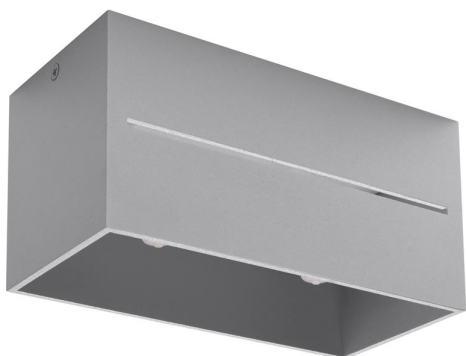

Aplique de techo LOBO 2 gris, G9

ESPECIFICACIONES

Puntos de Luz	2
Alimentación	AC220V
Casquillo	G9
Otros	Housing
Color	gris
Interior-externo	Interior
Protección IP	IP20
Estilo	nordico
Estancia	salon

Referencia

LD2020940

Dimensiones del producto

200x100x100mm

Dimensiones del packaging

31x14x14cm

DETALLES

La lámpara de aluminio es una definición de diseño moderno. Estructura rectangular Ajuste con líneas simples, que domina en el interior contemporáneo. En un ajuste, hay un lugar para dos bombillas. Plafond se adapta a muchos estilos, también será amado por los fanáticos de diseño clásicos. La lámpara funcionará en todos los espacios modernos y minimalistas.

Bombilla: G9, 2x40W, 50Hz, 220V, IP20

Bombilla no incluida.

Dimensiones: 20/10/10 cm.

Material: aluminio.

Color: gris

ESQUEMA DE INSTALACIÓN

GALERIA

AVISO