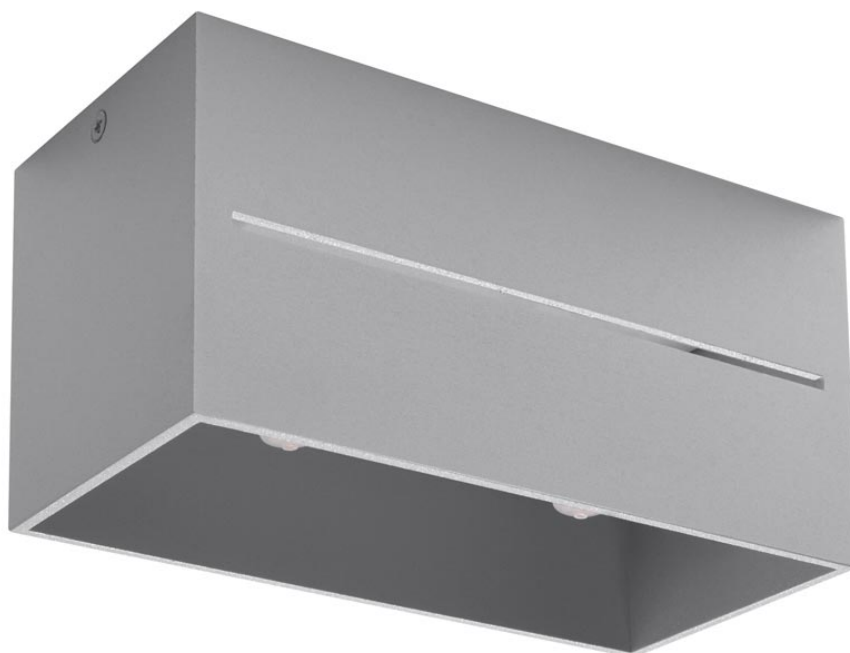

GALERIA

AVISO

Datos sujetos a cambios sin aviso. Excepto errores y omisiones. Asegúrese de utilizar el archivo más reciente posible.