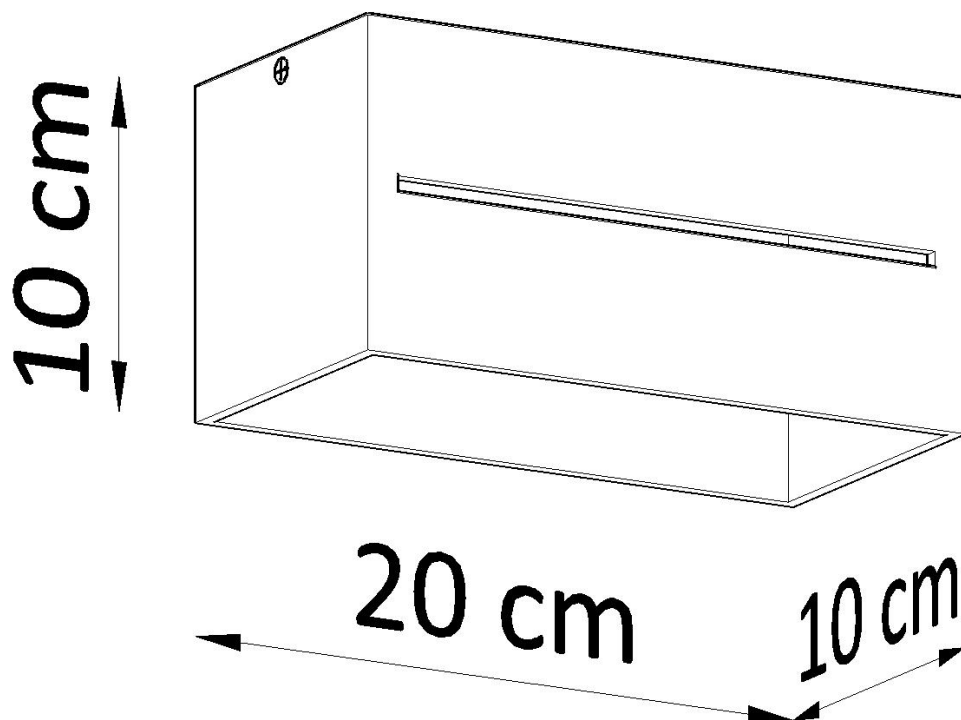

ESQUEMA DE INSTALACIÓN