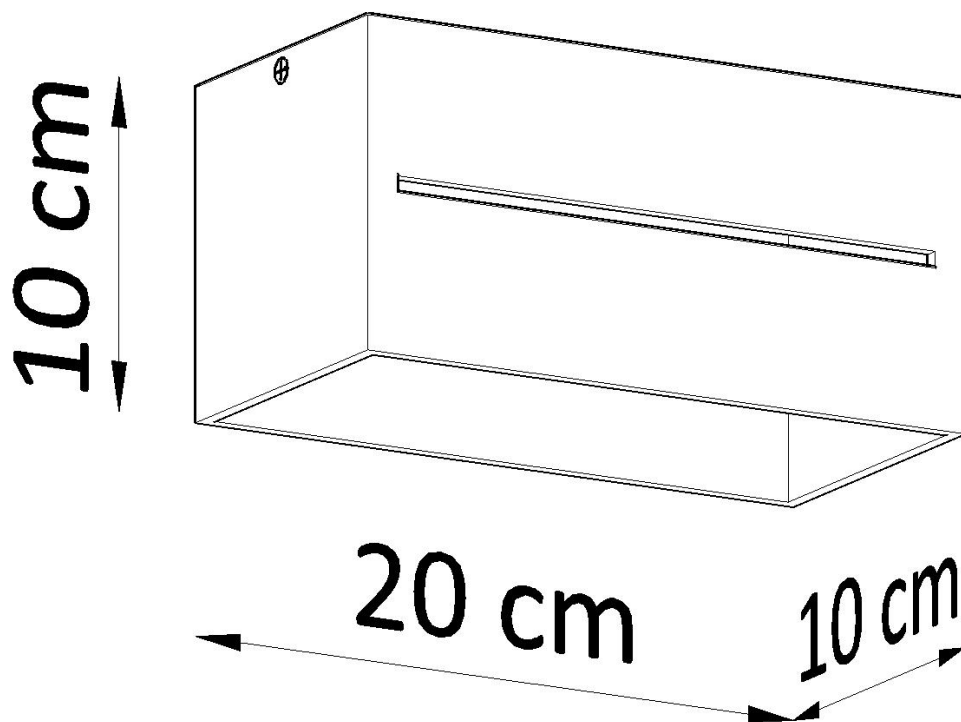

LD2020940

Dimensiones del producto

200x100x100mm

Dimensiones del packaging

31x14x14cm

DETALLES

La lámpara de aluminio es una definición de diseño moderno. Estructura rectangular Ajuste con líneas simples, que domina en el interior contemporáneo. En un ajuste, hay un lugar para dos bombillas. Plafond se adapta a muchos estilos, también será amado por los fanáticos de diseño clásicos. La lámpara funcionará en todos los espacios modernos y minimalistas.

Bombilla: G9, 2x40W, 50Hz, 220V, IP20

Bombilla no incluida.

Dimensiones: 20/10/10 cm.

Material: aluminio.

Color: gris

ESQUEMA DE INSTALACIÓN

GALERIA

AVISO