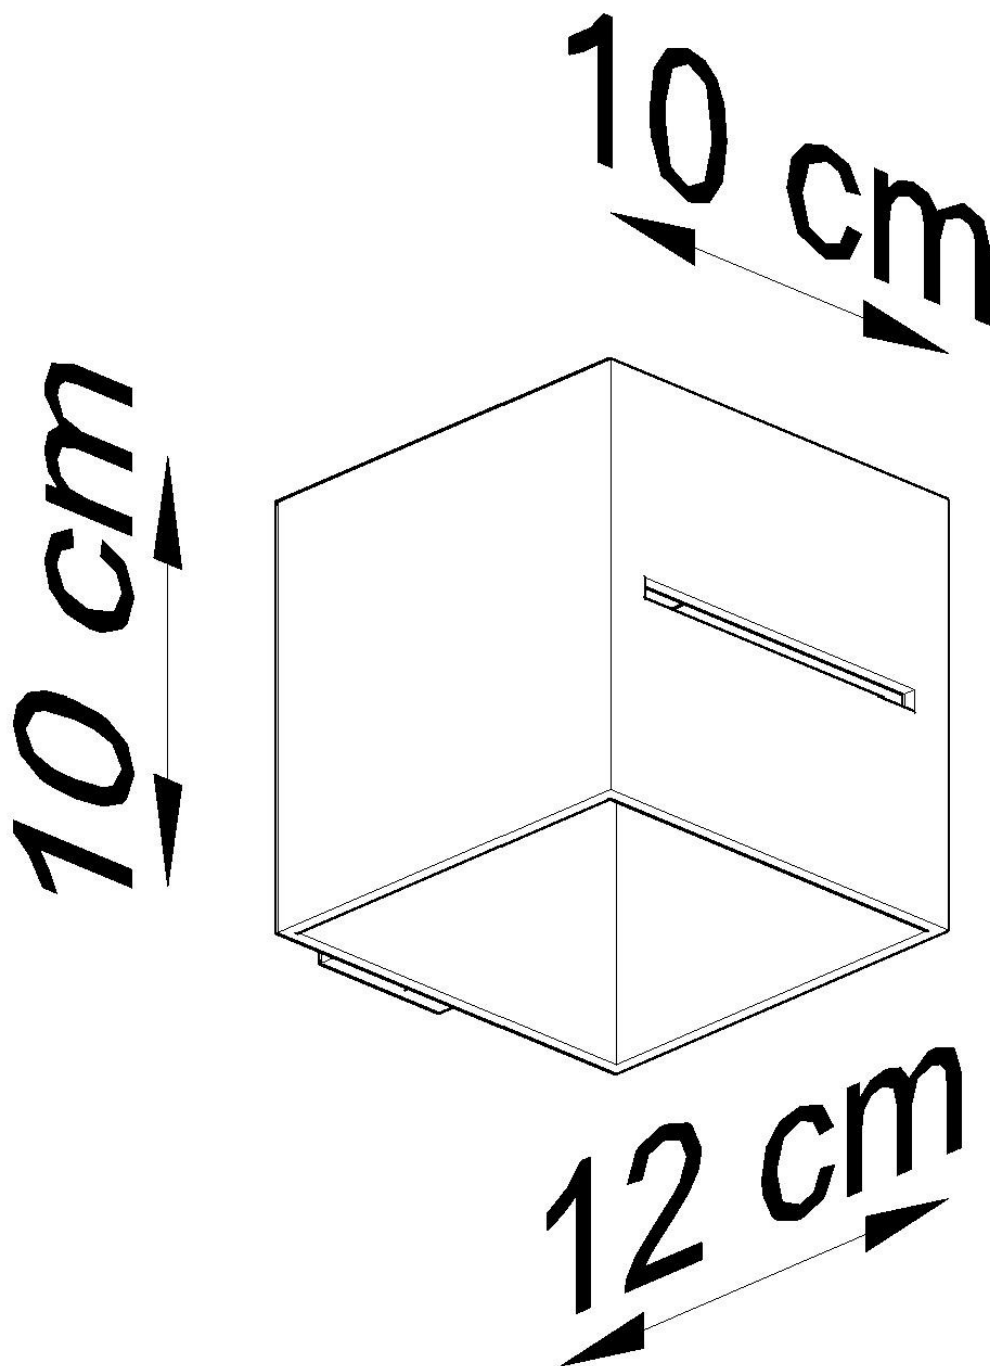

LD2020941

Dimensiones del producto

100x120x100mm

Dimensiones del packaging

13x13x13cm

DETALLES

Las lámparas con estilo de la colección LOBO impresionan con un diseño minimalista y un increíble efectos de estimulación visualmente, una vez que están encendidos. Los tonos de aluminio son definitivamente de aspecto sólido. Lámparas LOBO están disponibles en diferentes opciones de color, lo que facilita la elección de la opción correcta para una habitación determinada. Tanto la calidad de la mano de obra y el diseño refinado hará que estas

lámparas satisfagan incluso a los clientes más exigentes.

Bombilla: G9, 1x40W, 50Hz, 220V, IP20

Bombilla no incluida.

Dimensiones: 10/12/10 cm

Material: aluminio.

De color negro

ESQUEMA DE INSTALACIÓN

GALERIA