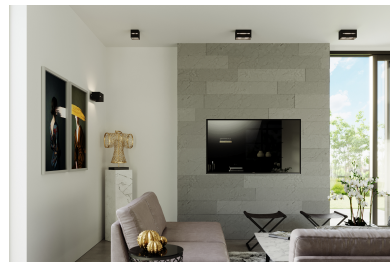

Ficha técnica

Aplique de pared LOBO negro, G9

LEDBOX®

AVISO

Datos sujetos a cambios sin aviso. Excepto errores y omisiones. Asegúrese de utilizar el archivo más reciente posible.