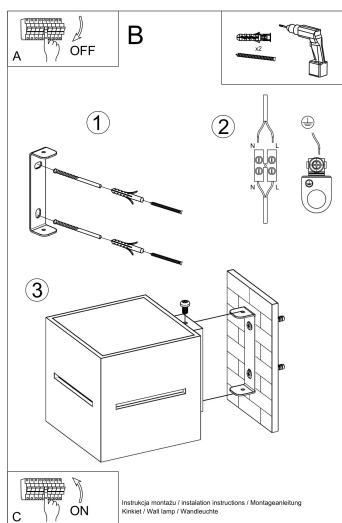

Aplique de pared LOBO negro, G9

ESPECIFICACIONES

Puntos de Luz	1
Alimentación	AC220V
Casquillo	G9
Otros	Housing
Color	negro
Interior-exterior	Interior
Protección IP	IP20
Estilo	nordico
Estancia	salon

Referencia

LD2020941

Dimensiones del producto

100x120x100mm

Dimensiones del packaging

13x13x13cm

DETALLES

Las lámparas con estilo de la colección LOBO impresionan con un diseño minimalista y un increíble efectos de estimulación visualmente, una vez que están encendidos. Los tonos de aluminio son definitivamente de aspecto sólido. Lámparas LOBO están disponibles en diferentes opciones de color, lo que facilita la elección de la opción correcta para una habitación determinada. Tanto la calidad de la mano de obra y el diseño refinado hará que estas

lámparas satisfagan incluso a los clientes más exigentes.

Bombilla: G9, 1x40W, 50Hz, 220V, IP20

Bombilla no incluida.

Dimensiones: 10/12/10 cm

Material: aluminio.

De color negro

ESQUEMA DE INSTALACIÓN

GALERIA

Ficha técnica

Aplique de pared LOBO negro, G9

LEDBOX®

AVISO

Datos sujetos a cambios sin aviso. Excepto errores y omisiones. Asegúrese de utilizar el archivo más reciente posible.