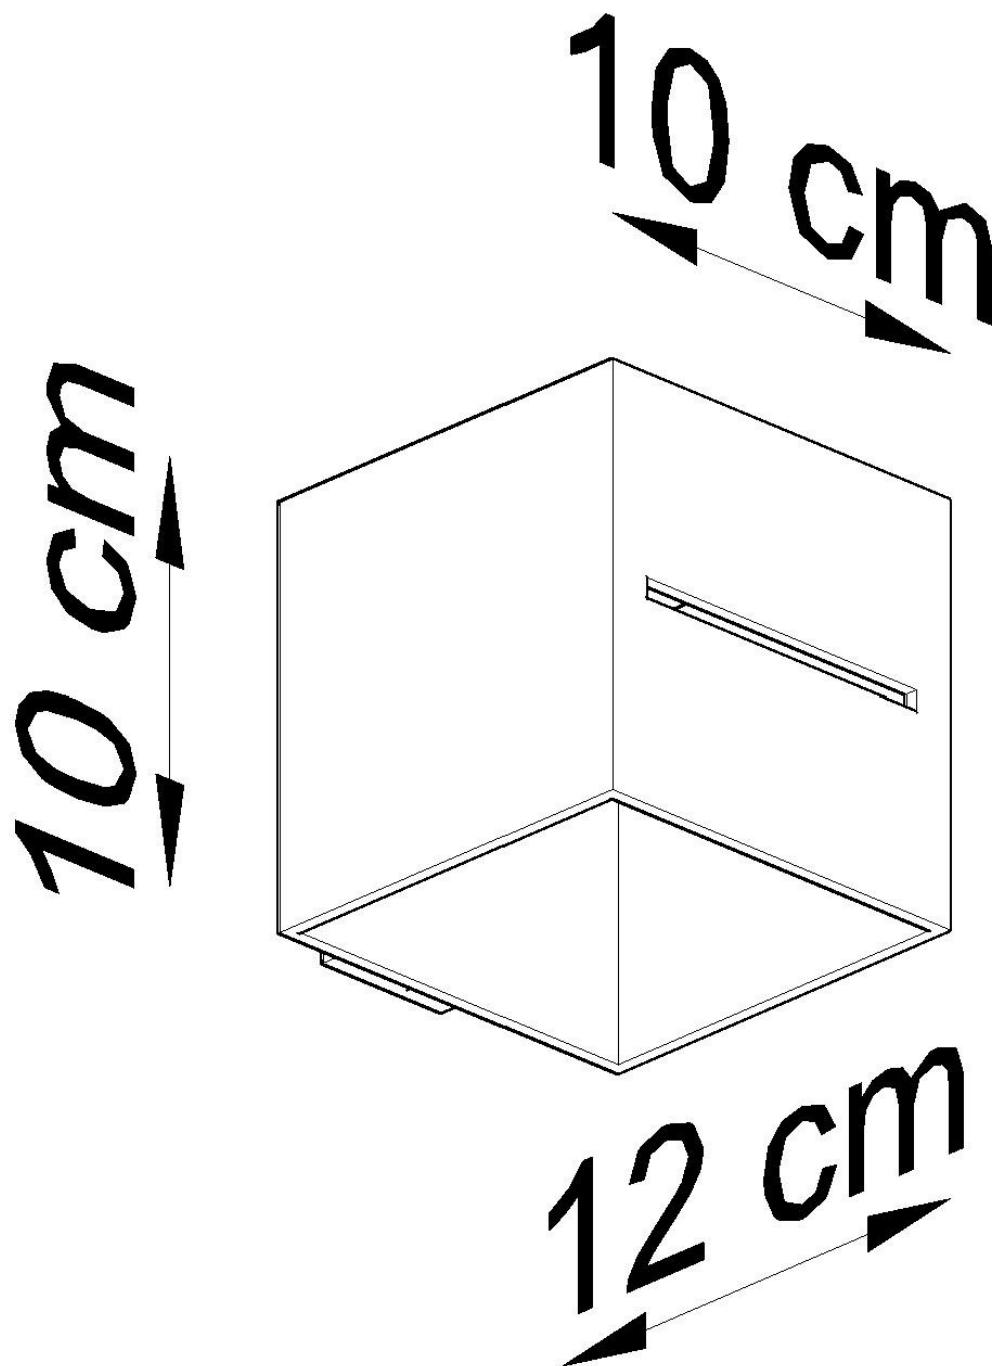

LD2020941

Dimensiones del producto

100x120x100mm

Dimensiones del packaging

13x13x13cm

DETALLES

Las lámparas con estilo de la colección LOBO impresionan con un diseño minimalista y un increíble efectos de estimulación visualmente, una vez que están encendidos. Los tonos de aluminio son definitivamente de aspecto sólido. Lámparas LOBO están disponibles en diferentes opciones de color, lo que facilita la elección de la opción correcta para una habitación determinada. Tanto la calidad de la mano de obra y el diseño refinado hará que estas

lámparas satisfagan incluso a los clientes más exigentes.

Bombilla: G9, 1x40W, 50Hz, 220V, IP20

Bombilla no incluida.

Dimensiones: 10/12/10 cm

Material: aluminio.

De color negro

ESQUEMA DE INSTALACIÓN

GALERIA