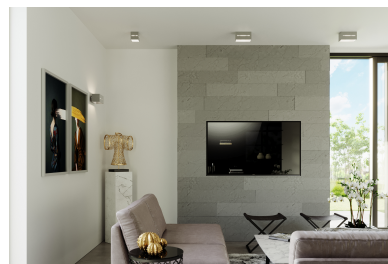

Ficha técnica

Aplique de pared LOBO gris, G9

LEDBOX®

AVISO

Datos sujetos a cambios sin aviso. Excepto errores y omisiones. Asegúrese de utilizar el archivo más reciente posible.