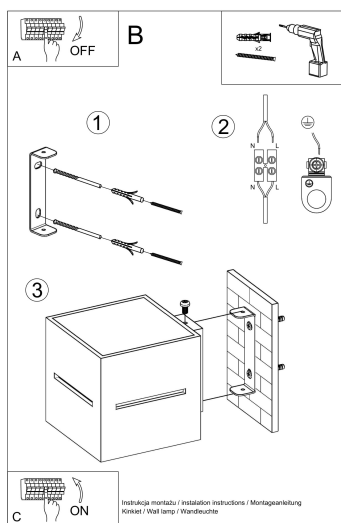

Aplique de pared LOBO gris, G9

ESPECIFICACIONES

Puntos de Luz	1
Alimentación	AC220V
Casquillo	G9
Otros	Housing
Color	gris
Interior-exterior	Interior
Protección IP	IP20
Estilo	nordico
Estancia	salon

Referencia

LD2020942

Dimensiones del producto

100x120x100mm

Dimensiones del packaging

13x13x13cm

DETALLES

Las lámparas con estilo de la colección LOBO impresionan con un diseño minimalista y un increíble efectos de estimulación visualmente, una vez que están encendidos. Los tonos de aluminio son definitivamente de aspecto sólido. Lámparas LOBO están disponibles en diferentes opciones de color, lo que facilita la elección de la opción correcta para una habitación determinada. Tanto la calidad de la mano de obra y el diseño refinado hará que estas

lámparas satisfagan incluso a los clientes más exigentes.

Bombilla: G9, 1x40W, 50Hz, 220V, IP20

Bombilla no incluida.

Dimensiones: 10/12/10 cm

Material: aluminio.

Color: gris

ESQUEMA DE INSTALACIÓN

GALERIA

Ficha técnica

Aplique de pared LOBO gris, G9

LEDBOX®

AVISO

Datos sujetos a cambios sin aviso. Excepto errores y omisiones. Asegúrese de utilizar el archivo más reciente posible.