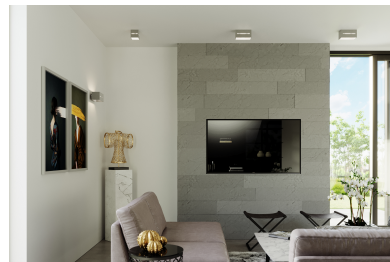

Ficha técnica

Aplique de pared LOBO gris, G9

LEDBOX®

AVISO

Datos sujetos a cambios sin aviso. Excepto errores y omisiones. Asegúrese de utilizar el archivo más reciente posible.