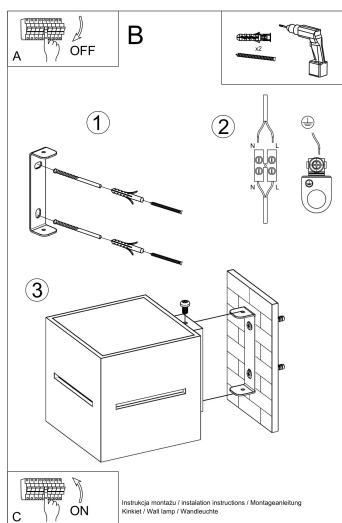

Aplique de pared LOBO gris, G9

ESPECIFICACIONES

Puntos de Luz	1
Alimentación	AC220V
Casquillo	G9
Otros	Housing
Color	gris
Interior-externo	Interior
Protección IP	IP20
Estilo	nordico
Estancia	salon

Referencia

LD2020942

Dimensiones del producto

100x120x100mm

Dimensiones del packaging

13x13x13cm

DETALLES

Las lámparas con estilo de la colección LOBO impresionan con un diseño minimalista y un increíble efectos de estimulación visualmente, una vez que están encendidos. Los tonos de aluminio son definitivamente de aspecto sólido. Lámparas LOBO están disponibles en diferentes opciones de color, lo que facilita la elección de la opción correcta para una habitación determinada. Tanto la calidad de la mano de obra y el diseño refinado hará que estas

lámparas satisfagan incluso a los clientes más exigentes.

Bombilla: G9, 1x40W, 50Hz, 220V, IP20

Bombilla no incluida.

Dimensiones: 10/12/10 cm

Material: aluminio.

Color: gris

ESQUEMA DE INSTALACIÓN

GALERIA

Ficha técnica

Aplique de pared LOBO gris, G9

LEDBOX®

AVISO

Datos sujetos a cambios sin aviso. Excepto errores y omisiones. Asegúrese de utilizar el archivo más reciente posible.