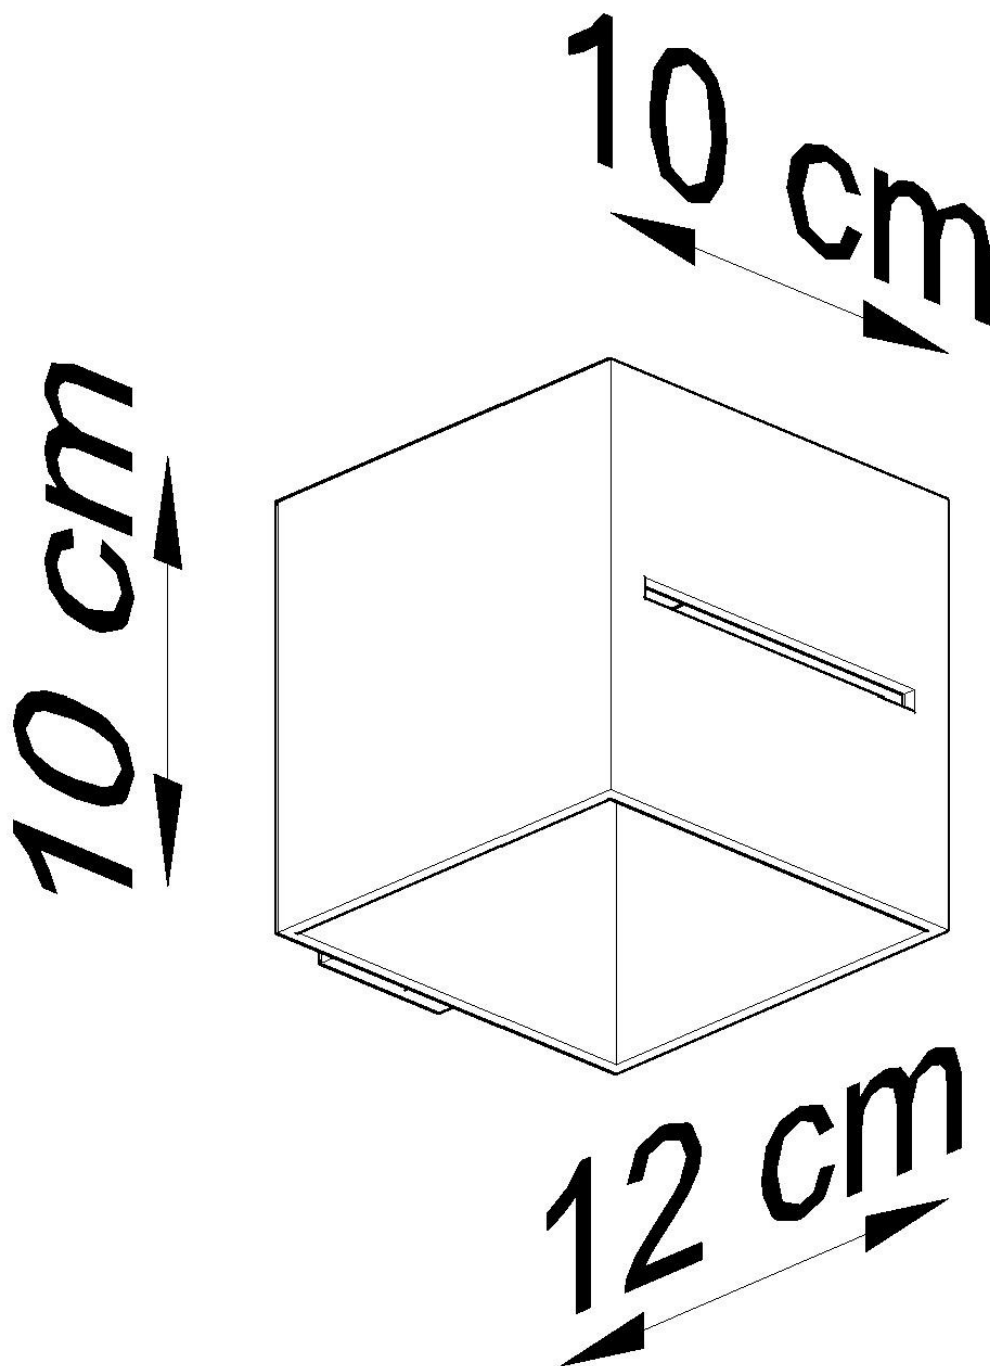

LD2020942

Dimensiones del producto

100x120x100mm

Dimensiones del packaging

13x13x13cm

DETALLES

Las lámparas con estilo de la colección LOBO impresionan con un diseño minimalista y un increíble efectos de estimulación visualmente, una vez que están encendidos. Los tonos de aluminio son definitivamente de aspecto sólido. Lámparas LOBO están disponibles en diferentes opciones de color, lo que facilita la elección de la opción correcta para una habitación determinada. Tanto la calidad de la mano de obra y el diseño refinado hará que estas

lámparas satisfagan incluso a los clientes más exigentes.

Bombilla: G9, 1x40W, 50Hz, 220V, IP20

Bombilla no incluida.

Dimensiones: 10/12/10 cm

Material: aluminio.

Color: gris

ESQUEMA DE INSTALACIÓN

GALERIA